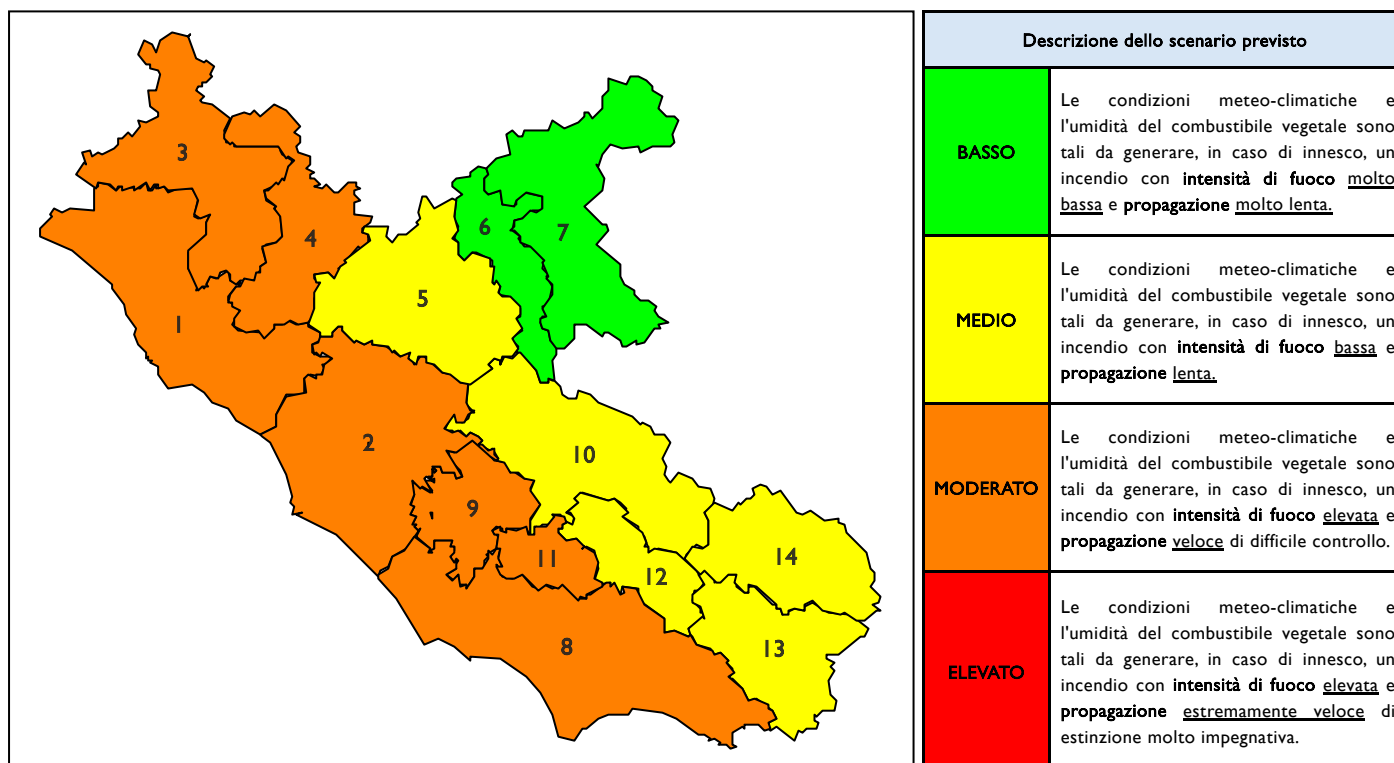

## BOLLETTINO DI PERICOLOSITA' DA INCENDI BOSCHIVI

### Previsioni per oggi 19-6-2026

Livello di pericolosità da incendio boschivo per Zona di Allerta AIB

Bollettino emesso nel periodo della campagna AIB Lazio sulla base del modello previsionale RISICOLazio, sviluppato in collaborazione con Fondazione CIMA, che fornisce un supporto per la valutazione della Pericolosità da incendio boschivo aggregata sulle Zone di Allerta AIB, approvate come parte integrante del Piano AIB Lazio 2020-2022 con DGR n° 270 del 15/05/2020. Il dettaglio della distribuzione dei Comuni nelle Zone AIB è consultabile al link [https://protezionecivile.regione.lazio.it/zone\\_allerta\\_aib\\_comuni/](https://protezionecivile.regione.lazio.it/zone_allerta_aib_comuni/). Le Norme Comportamentali per la popolazione sono consultabili al link [https://protezionecivile.regione.lazio.it/norme\\_comportamentali\\_aib/](https://protezionecivile.regione.lazio.it/norme_comportamentali_aib/).

Zona AIB	1	2	3	4	5	6	7	8	9	10	11	12	13	14
Livello Pericolosità	MODERATO	MODERATO	MODERATO	MODERATO	MEDIO	BASSO	BASSO	MODERATO	MODERATO	MEDIO	MODERATO	MEDIO	MEDIO	MEDIO

NOTE

Zona AIB	1	2	3	4	5	6	7	8	9	10	11	12	13	14
Livello Pericolosità	MODERATO	MODERATO	MODERATO	MODERATO	MEDIO	MEDIO	BASSO	MODERATO	MODERATO	MEDIO	MODERATO	MODERATO	MODERATO	MEDIO