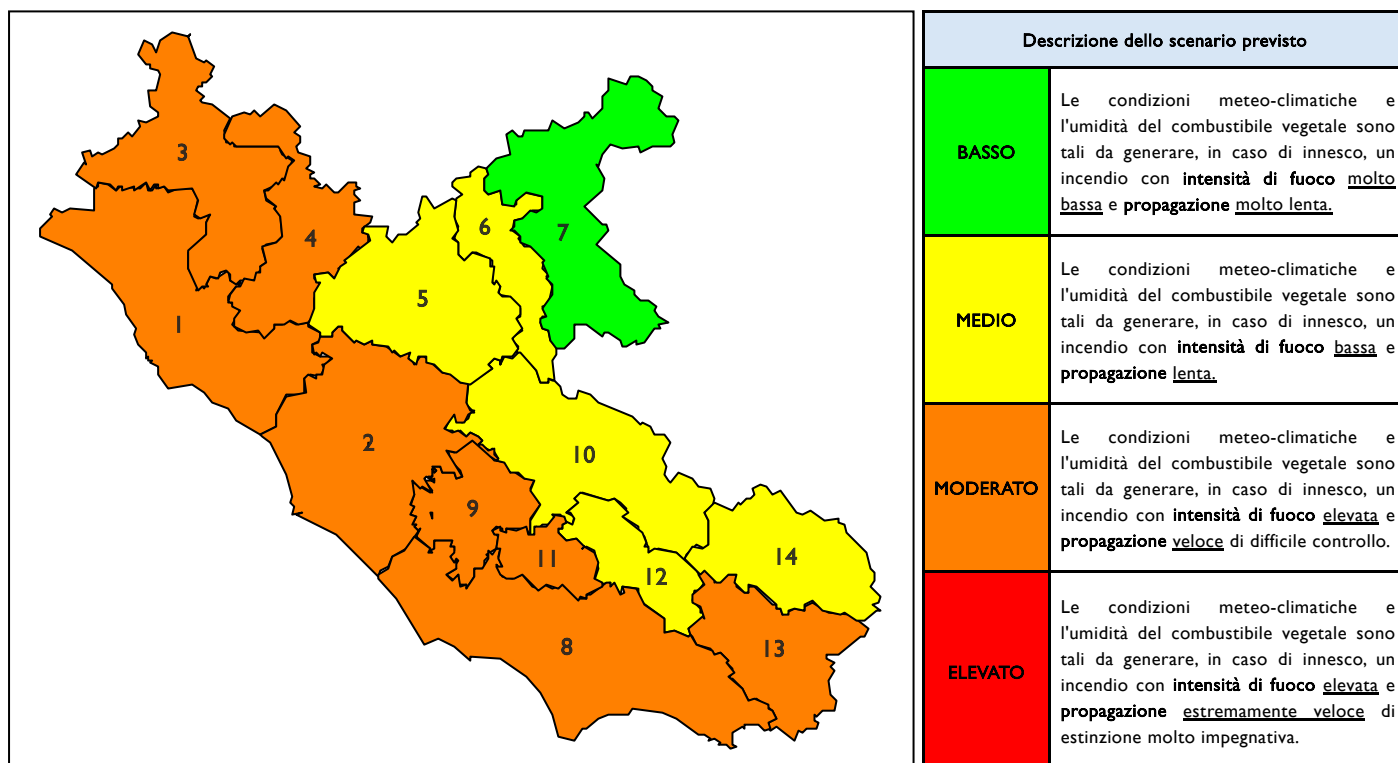

### Previsioni per oggi 19-6-2026

Livello di pericolosità da incendio boschivo per Zona di Allerta AIB

Bollettino emesso nel periodo della campagna AIB Lazio sulla base del modello previsionale RISICOLazio, sviluppato in collaborazione con Fondazione CIMA, che fornisce un supporto per la valutazione della Pericolosità da incendio boschivo aggregata sulle Zone di Allerta AIB, approvate come parte integrante del Piano AIB Lazio 2020-2022 con DGR n° 270 del 15/05/2020. Il dettaglio della distribuzione dei Comuni nelle Zone AIB è consultabile al link [https://protezionecivile.regione.lazio.it/zone\\_allerta\\_aib\\_comuni/](https://protezionecivile.regione.lazio.it/zone_allerta_aib_comuni/). Le Norme Comportamentali per la popolazione sono consultabili al link [https://protezionecivile.regione.lazio.it/norme\\_comportamentali\\_aib/](https://protezionecivile.regione.lazio.it/norme_comportamentali_aib/).

Zona AIB	1	2	3	4	5	6	7	8	9	10	11	12	13	14
Livello Pericolosità	MODERATO	MODERATO	MODERATO	MODERATO	MEDIO	BASSO	BASSO	MODERATO	MODERATO	MEDIO	MODERATO	MEDIO	MEDIO	MEDIO

NOTE

## BOLLETTINO DI PERICOLOSITA' DA INCENDI BOSCHIVI

Zona AIB	1	2	3	4	5	6	7	8	9	10	11	12	13	14
Livello Pericolosità	MODERATO	MODERATO	MODERATO	MODERATO	MEDIO	MEDIO	BASSO	MODERATO	MODERATO	MEDIO	MODERATO	MEDIO	MODERATO	MEDIO