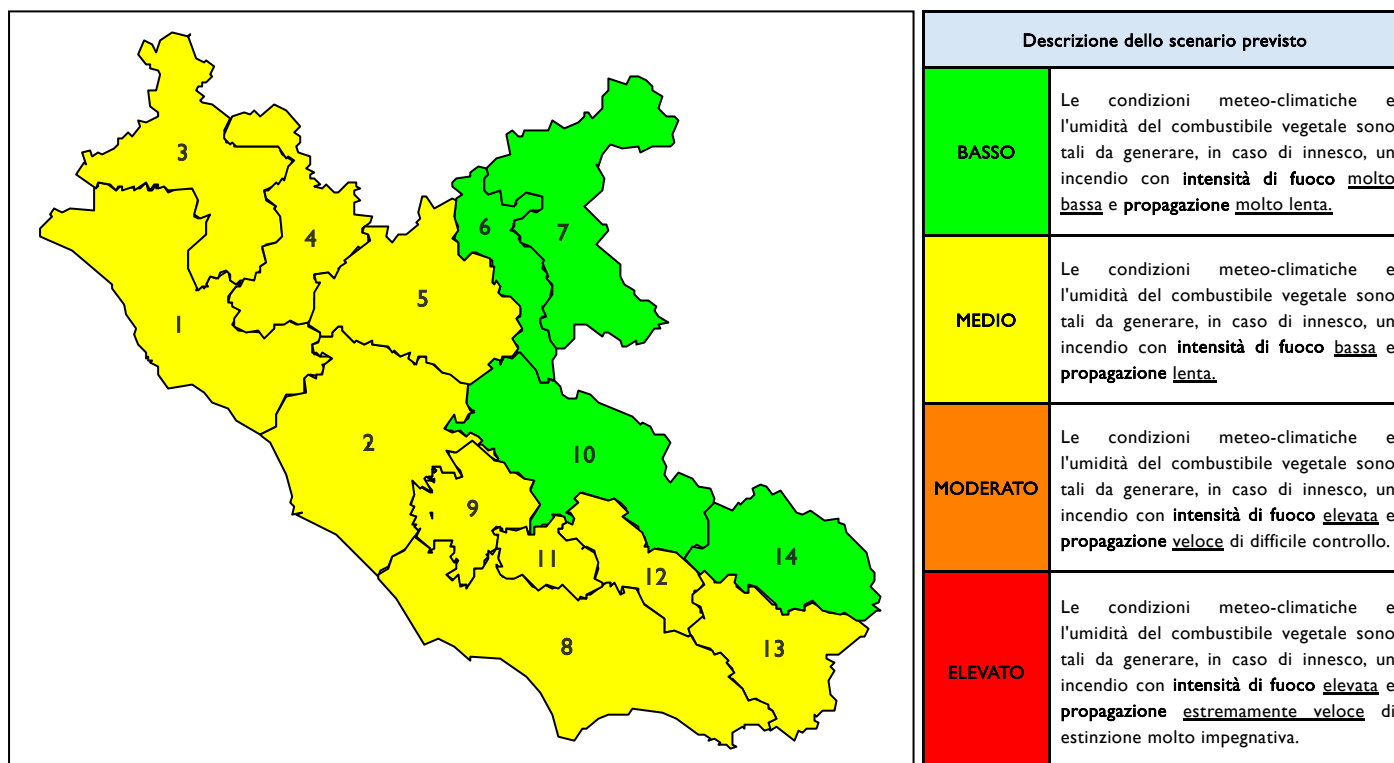

BOLLETTINO DI PERICOLOSITA' DA INCENDI BOSCHIVI

Previsioni per domani 11-6-2026

Livello di pericolosità da incendio boschivo per Zona di Allerta AIB

Bollettino emesso nel periodo della campagna AIB Lazio sulla base del modello previsionale RISICOLazio, sviluppato in collaborazione con Fondazione CIMA, che fornisce un supporto per la valutazione della Pericolosità da incendio boschivo aggregata sulle Zone di Allerta AIB, approvate come parte integrante del Piano AIB Lazio 2020-2022 con DGR n° 270 del 15/05/2020. Il dettaglio della distribuzione dei Comuni nelle Zone AIB è consultabile al link <https://protezionecivile.regione.lazio.it/zone_allerta_aib_comuni/>. Le Norme Comportamentali per la popolazione sono consultabili al link <https://protezionecivile.regione.lazio.it/norme_comportamentali_aib/>.

Zona AIB	1	2	3	4	5	6	7	8	9	10	11	12	13	14
Livello Pericolosità	MEDIO	MEDIO	MEDIO	MEDIO	MEDIO	BASSO	BASSO	MEDIO	MEDIO	BASSO	MEDIO	MEDIO	MEDIO	BASSO