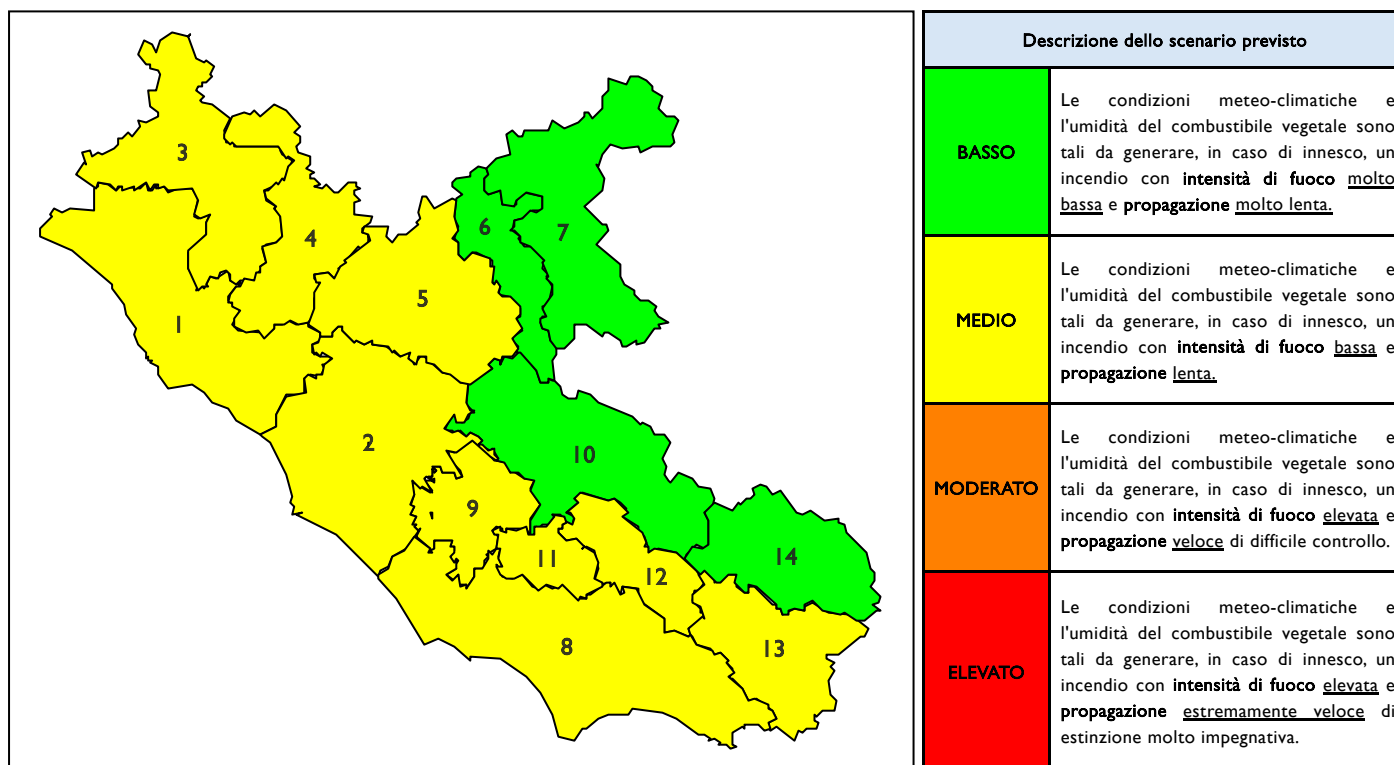

BOLLETTINO DI PERICOLOSITA' DA INCENDI BOSCHIVI

Previsioni per oggi 10-6-2026

Livello di pericolosità da incendio boschivo per Zona di Allerta AIB

Bollettino emesso nel periodo della campagna AIB Lazio sulla base del modello previsionale RISICOLazio, sviluppato in collaborazione con Fondazione CIMA, che fornisce un supporto per la valutazione della Pericolosità da incendio boschivo aggregata sulle Zone di Allerta AIB, approvate come parte integrante del Piano AIB Lazio 2020-2022 con DGR n° 270 del 15/05/2020. Il dettaglio della distribuzione dei Comuni nelle Zone AIB è consultabile al link https://protezionecivile.regione.lazio.it/zone_allerta_aib_comuni/. Le Norme Comportamentali per la popolazione sono consultabili al link https://protezionecivile.regione.lazio.it/norme_comportamentali_aib/.

Zona AIB	1	2	3	4	5	6	7	8	9	10	11	12	13	14
Livello Pericolosità	MEDIO	MEDIO	MEDIO	MEDIO	MEDIO	BASSO	BASSO	MEDIO	MEDIO	BASSO	MEDIO	MEDIO	MEDIO	BASSO

NOTE

BOLLETTINO DI PERICOLOSITA' DA INCENDI BOSCHIVI

Previsioni per domani 11-6-2026

Livello di pericolosità da incendio boschivo per Zona di Allerta AIB

Bollettino emesso nel periodo della campagna AIB Lazio sulla base del modello previsionale RISICOLazio, sviluppato in collaborazione con Fondazione CIMA, che fornisce un supporto per la valutazione della Pericolosità da incendio boschivo aggregata sulle Zone di Allerta AIB, approvate come parte integrante del Piano AIB Lazio 2020-2022 con DGR n° 270 del 15/05/2020. Il dettaglio della distribuzione dei Comuni nelle Zone AIB è consultabile al link https://protezionecivile.regione.lazio.it/zone_allerta_aib_comuni/. Le Norme Comportamentali per la popolazione sono consultabili al link https://protezionecivile.regione.lazio.it/norme_comportamentali_aib/.

Zona AIB	1	2	3	4	5	6	7	8	9	10	11	12	13	14
Livello Pericolosità	MEDIO	MEDIO	MEDIO	MEDIO	MEDIO	BASSO	BASSO	MEDIO	MEDIO	BASSO	MEDIO	MEDIO	MEDIO	BASSO