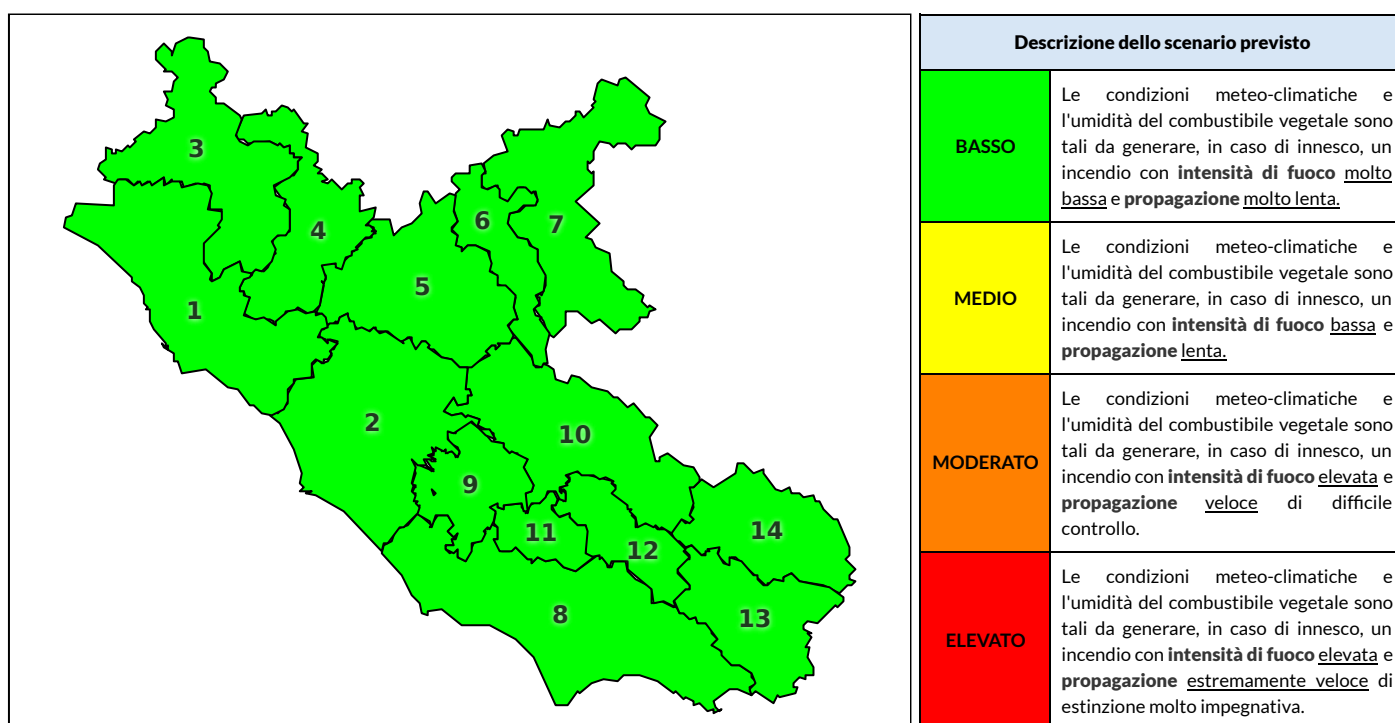

Zona AIB	1	2	3	4	5	6	7	8	9	10	11	12	13	14
Livello Pericolosità	BASSO	BASSO	BASSO	BASSO	MEDIO	BASSO	BASSO	MEDIO	MEDIO	MEDIO	MEDIO	BASSO	BASSO	BASSO

NOTE

REGIONE LAZIO - AGENZIA REGIONALE DI PROTEZIONE CIVILE

CENTRO FUNZIONALE REGIONALE

N.verde 800.276570 | centrofunzionale@regione.lazio.it

SALA OPERATIVA REGIONALE

N.verde 803.555 | sor@regione.lazio.it

BOLLETTINO DI PERICOLOSITA' DA INCENDI BOSCHIVI

Previsioni per domani 30-5-2021

Livello di pericolosità da incendio boschivo per Zona di Allerta AIB

Bollettino emesso nel periodo della campagna AIB Lazio sulla base del modello previsionale RISICOLazio, sviluppato in collaborazione con Fondazione CIMA, che fornisce un supporto per la valutazione della Pericolosità da incendio boschivo aggregata sulle Zone di Allerta AIB, approvate come parte integrante del Piano AIB Lazio 2020-2022 con DGR n° 270 del 15/05/2020. Il dettaglio della distribuzione dei Comuni nelle Zone AIB è consultabile al link <https://tinyurl.com/ZoneAIB>. Le Norme Comportamentali per la popolazione sono consultabili al link <https://tinyurl.com/NormeComportamentali>.

Zona AIB	1	2	3	4	5	6	7	8	9	10	11	12	13	14
Livello Pericolosità	BASSO	BASSO	BASSO	BASSO	BASSO	BASSO	BASSO	BASSO	BASSO	BASSO	BASSO	BASSO	BASSO	BASSO

REGIONE LAZIO - AGENZIA REGIONALE DI PROTEZIONE CIVILE