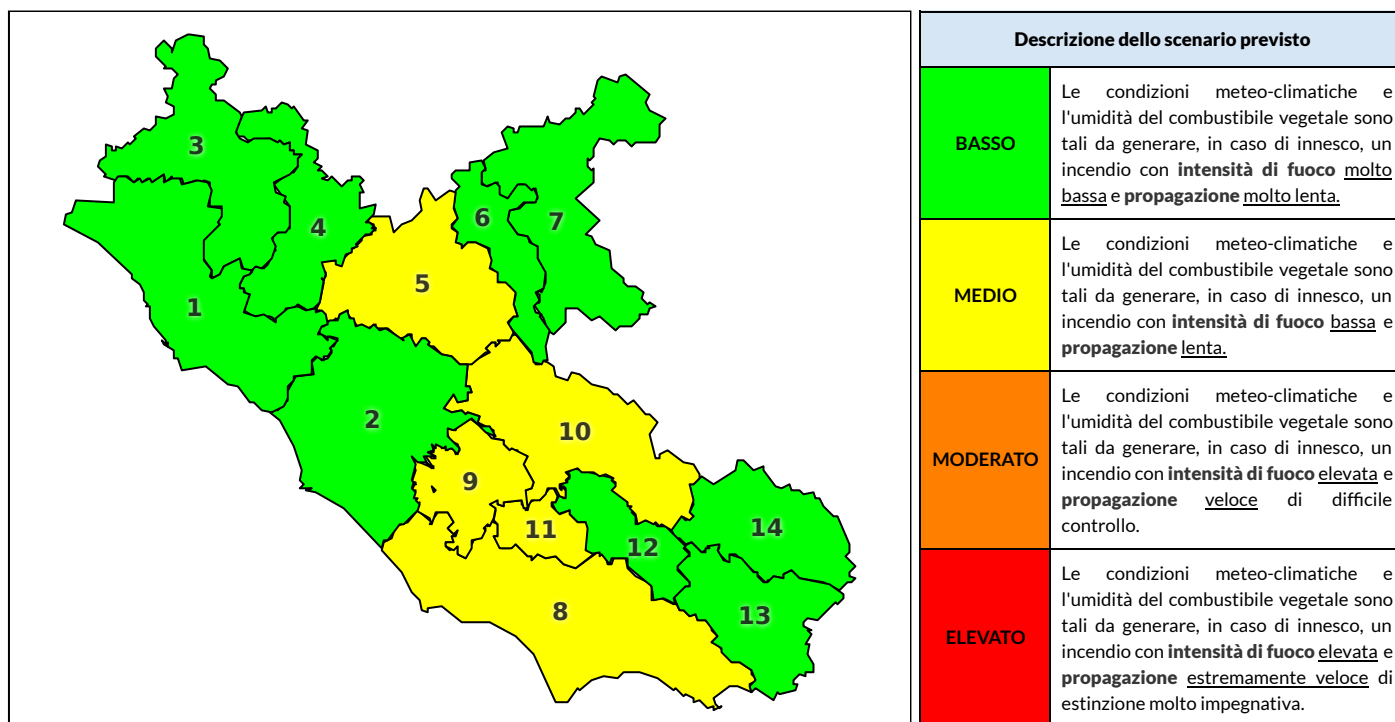

REGIONE LAZIO - AGENZIA REGIONALE DI PROTEZIONE CIVILE

CENTRO FUNZIONALE REGIONALE

SALA OPERATIVA REGIONALE

N.verde 800.276570 | centrofunzionale@regione.lazio.it

N.verde 803.555 | sor@regione.lazio.it

BOLLETTINO DI PERICOLOSITA' DA INCENDI BOSCHIVI

Previsioni per oggi 29-5-2021

Livello di pericolosità da incendio boschivo per Zona di Allerta AIB

Bollettino emesso nel periodo della campagna AIB Lazio sulla base del modello previsionale RISICOLazio, sviluppato in collaborazione con Fondazione CIMA, che fornisce un supporto per la valutazione della Pericolosità da incendio boschivo aggregata sulle Zone di Allerta AIB, approvate come parte integrante del Piano AIB Lazio 2020-2022 con DGR n° 270 del 15/05/2020. Il dettaglio della distribuzione dei Comuni nelle Zone AIB è consultabile al link <https://tinyurl.com/ZoneAIB>. Le Norme Comportamentali per la popolazione sono consultabili al link <https://tinyurl.com/NormeComportamentali>.

Zona AIB	1	2	3	4	5	6	7	8	9	10	11	12	13	14
Livello Pericolosità	BASSO	BASSO	BASSO	BASSO	MEDIO	BASSO	BASSO	MEDIO	MEDIO	MEDIO	MEDIO	BASSO	BASSO	BASSO

NOTE

REGIONE LAZIO - AGENZIA REGIONALE DI PROTEZIONE CIVILE