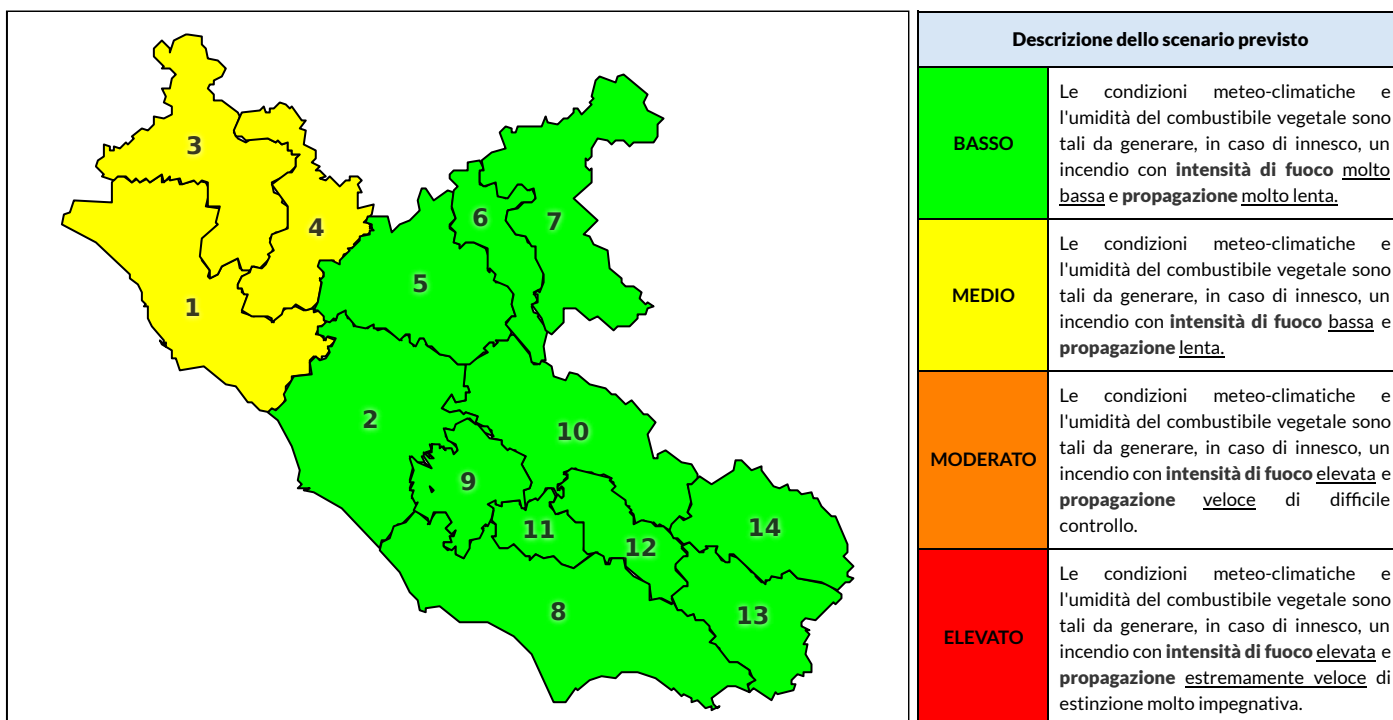

Zona AIB	1	2	3	4	5	6	7	8	9	10	11	12	13	14
Livello Pericolosità	MEDIO	MEDIO	MEDIO	MEDIO	MEDIO	BASSO	BASSO	MEDIO	BASSO	BASSO	BASSO	BASSO	BASSO	BASSO

NOTE

Empty box for notes.

REGIONE LAZIO - AGENZIA REGIONALE DI PROTEZIONE CIVILE

CENTRO FUNZIONALE REGIONALE

N.verde 800.276570 | centrofunzionale@regione.lazio.it

SALA OPERATIVA REGIONALE

N.verde 803.555 | sor@regione.lazio.it

BOLLETTINO DI PERICOLOSITA' DA INCENDI BOSCHIVI

Previsioni per domani 26-9-2020

Livello di pericolosità da incendio boschivo per Zona di Allerta AIB

Bollettino emesso nel periodo della campagna AIB Lazio sulla base del modello previsionale RISICOLazio, sviluppato in collaborazione con Fondazione CIMA, che fornisce un supporto per la valutazione della Pericolosità da incendio boschivo aggregata sulle Zone di Allerta AIB, approvate come parte integrante del Piano AIB Lazio 2020-2022 con DGR n° 270 del 15/05/2020. Il dettaglio della distribuzione dei Comuni nelle Zone AIB è consultabile al link <https://tinyurl.com/ZoneAIB>. Le Norme Comportamentali per la popolazione sono consultabili al link <https://tinyurl.com/NormeComportamentali>.

Zona AIB	1	2	3	4	5	6	7	8	9	10	11	12	13	14
Livello Pericolosità	MEDIO	BASSO	MEDIO	MEDIO	BASSO	BASSO	BASSO	BASSO	BASSO	BASSO	BASSO	BASSO	BASSO	BASSO

REGIONE LAZIO - AGENZIA REGIONALE DI PROTEZIONE CIVILE