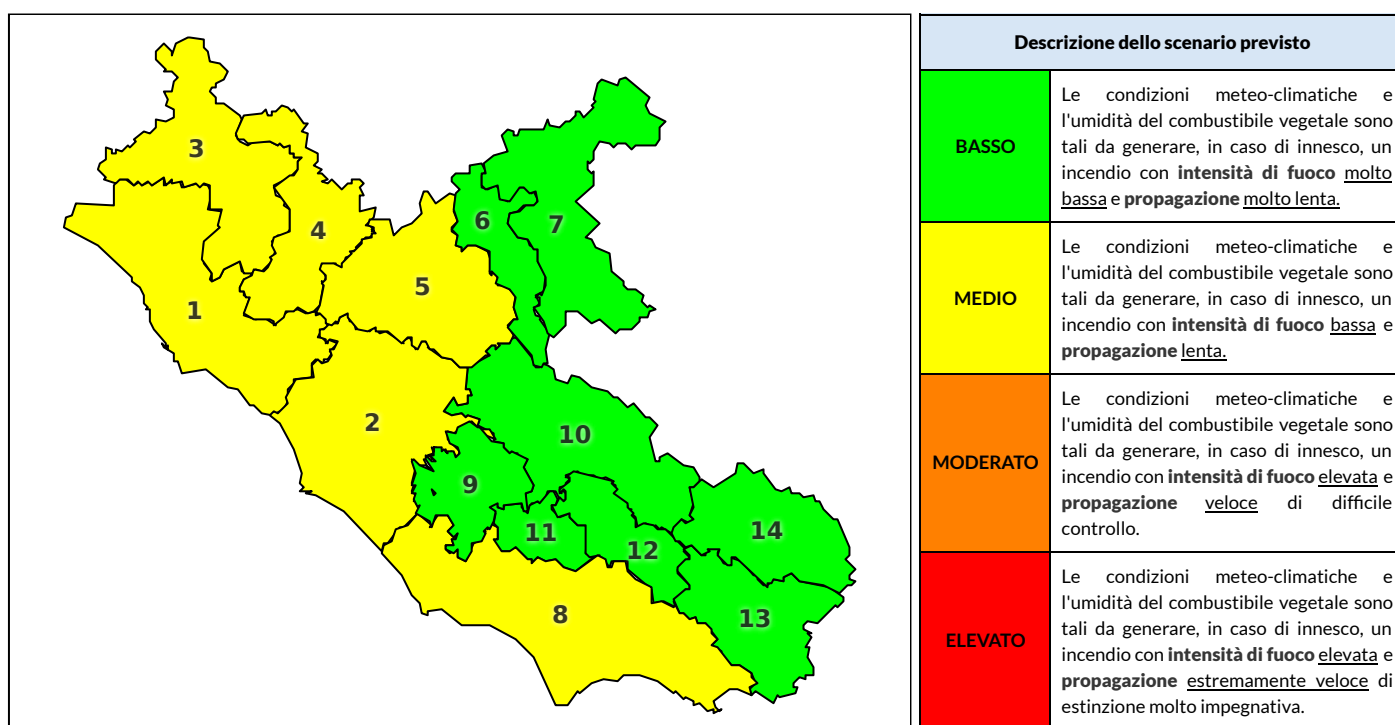

REGIONE LAZIO - AGENZIA REGIONALE DI PROTEZIONE CIVILE

CENTRO FUNZIONALE REGIONALE

SALA OPERATIVA REGIONALE

N.verde 800.276570 | centrofunzionale@regione.lazio.it

N.verde 803.555 | sor@regione.lazio.it

BOLLETTINO DI PERICOLOSITA' DA INCENDI BOSCHIVI

Previsioni per oggi 25-9-2020

Livello di pericolosità da incendio boschivo per Zona di Allerta AIB

Bollettino emesso nel periodo della campagna AIB Lazio sulla base del modello previsionale RISICOLazio, sviluppato in collaborazione con Fondazione CIMA, che fornisce un supporto per la valutazione della Pericolosità da incendio boschivo aggregata sulle Zone di Allerta AIB, approvate come parte integrante del Piano AIB Lazio 2020-2022 con DGR n° 270 del 15/05/2020. Il dettaglio della distribuzione dei Comuni nelle Zone AIB è consultabile al link <https://tinyurl.com/ZoneAIB>. Le Norme Comportamentali per la popolazione sono consultabili al link <https://tinyurl.com/NormeComportamentali>.

Zona AIB	1	2	3	4	5	6	7	8	9	10	11	12	13	14
Livello Pericolosità	MEDIO	MEDIO	MEDIO	MEDIO	MEDIO	BASSO	BASSO	MEDIO	BASSO	BASSO	BASSO	BASSO	BASSO	BASSO

NOTE

Empty box for notes.

REGIONE LAZIO - AGENZIA REGIONALE DI PROTEZIONE CIVILE