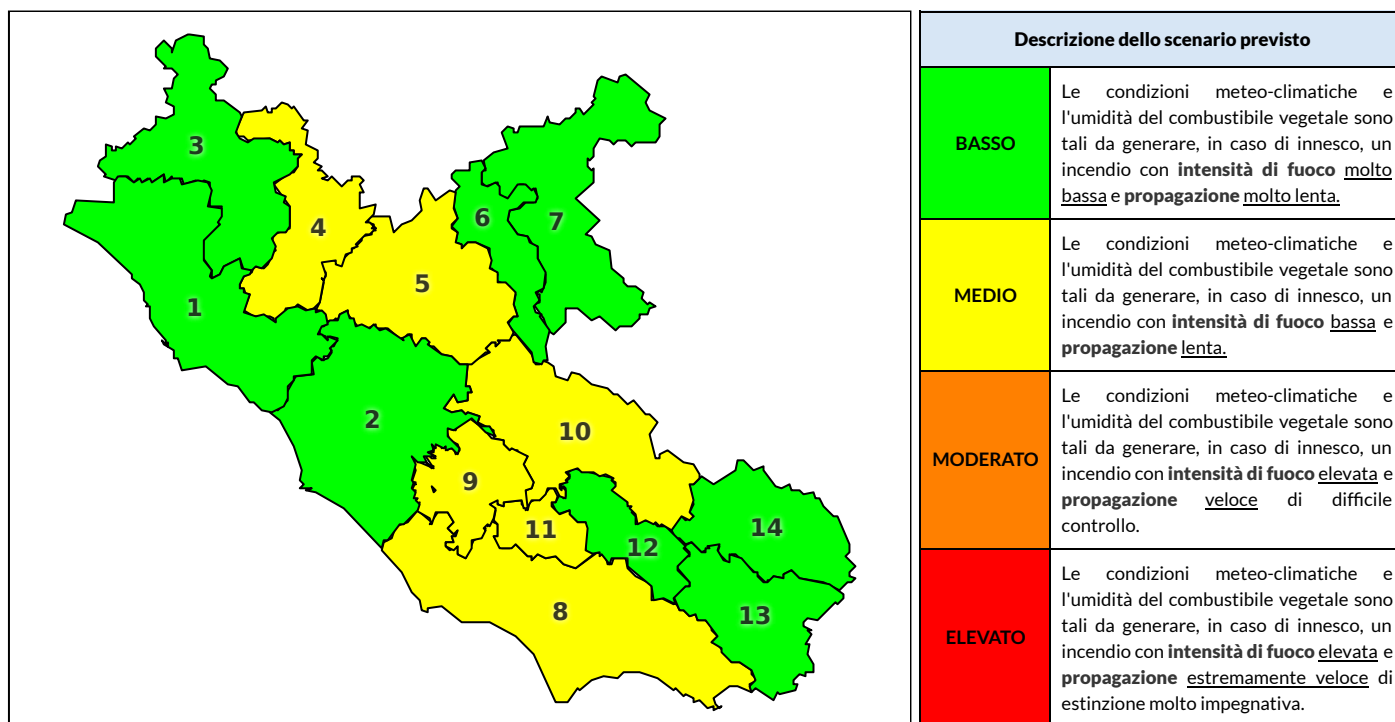

REGIONE LAZIO - AGENZIA REGIONALE DI PROTEZIONE CIVILE

CENTRO FUNZIONALE REGIONALE

SALA OPERATIVA REGIONALE

N.verde 800.276570 | centrofunzionale@regione.lazio.it

N.verde 803.555 | sor@regione.lazio.it

BOLLETTINO DI PERICOLOSITA' DA INCENDI BOSCHIVI

Previsioni per oggi 25-5-2021

Livello di pericolosità da incendio boschivo per Zona di Allerta AIB

Bollettino emesso nel periodo della campagna AIB Lazio sulla base del modello previsionale RISICOLazio, sviluppato in collaborazione con Fondazione CIMA, che fornisce un supporto per la valutazione della Pericolosità da incendio boschivo aggregata sulle Zone di Allerta AIB, approvate come parte integrante del Piano AIB Lazio 2020-2022 con DGR n° 270 del 15/05/2020. Il dettaglio della distribuzione dei Comuni nelle Zone AIB è consultabile al link <https://tinyurl.com/ZoneAIB>. Le Norme Comportamentali per la popolazione sono consultabili al link <https://tinyurl.com/NormeComportamentali>.

| Zona AIB | 1 | 2 | 3 | 4 | 5 | 6 | 7 | 8 | 9 | 10 | 11 | 12 | 13 | 14 |
|----------------------|-------|-------|-------|-------|-------|-------|-------|-------|-------|-------|-------|-------|-------|-------|
| Livello Pericolosità | BASSO | BASSO | BASSO | MEDIO | MEDIO | BASSO | BASSO | MEDIO | MEDIO | MEDIO | MEDIO | BASSO | BASSO | BASSO |