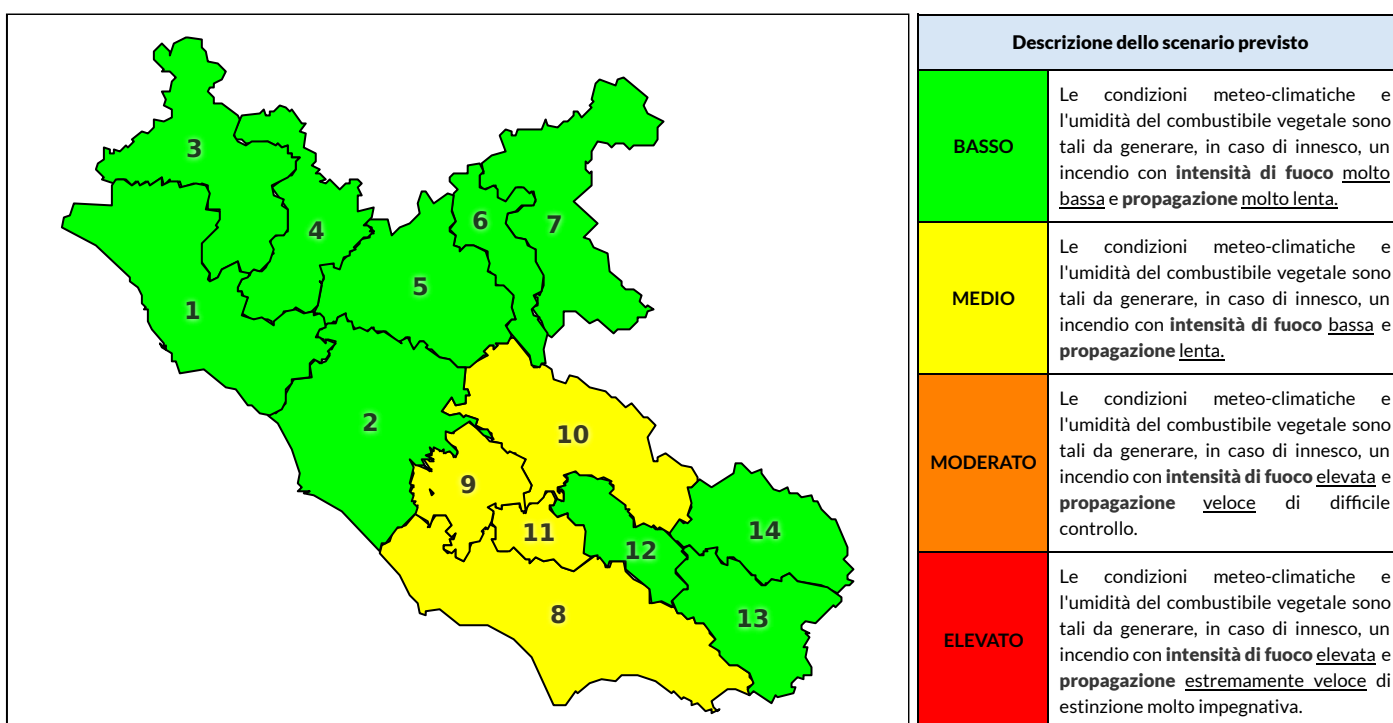

| Zona AIB | 1 | 2 | 3 | 4 | 5 | 6 | 7 | 8 | 9 | 10 | 11 | 12 | 13 | 14 |
|----------------------|-------|-------|-------|-------|-------|-------|-------|-------|-------|-------|-------|-------|-------|-------|
| Livello Pericolosità | BASSO | BASSO | BASSO | MEDIO | MEDIO | BASSO | BASSO | MEDIO | MEDIO | MEDIO | MEDIO | BASSO | BASSO | BASSO |

NOTE

Empty box for notes.

REGIONE LAZIO - AGENZIA REGIONALE DI PROTEZIONE CIVILE

CENTRO FUNZIONALE REGIONALE

N.verde 800.276570 | centrofunzionale@regione.lazio.it

SALA OPERATIVA REGIONALE

N.verde 803.555 | sor@regione.lazio.it

BOLLETTINO DI PERICOLOSITA' DA INCENDI BOSCHIVI

Previsioni per domani 26-5-2021

Livello di pericolosità da incendio boschivo per Zona di Allerta AIB

Bollettino emesso nel periodo della campagna AIB Lazio sulla base del modello previsionale RISICOLazio, sviluppato in collaborazione con Fondazione CIMA, che fornisce un supporto per la valutazione della Pericolosità da incendio boschivo aggregata sulle Zone di Allerta AIB, approvate come parte integrante del Piano AIB Lazio 2020-2022 con DGR n° 270 del 15/05/2020. Il dettaglio della distribuzione dei Comuni nelle Zone AIB è consultabile al link <https://tinyurl.com/ZoneAIB>. Le Norme Comportamentali per la popolazione sono consultabili al link <https://tinyurl.com/NormeComportamentali>.

| Zona AIB | 1 | 2 | 3 | 4 | 5 | 6 | 7 | 8 | 9 | 10 | 11 | 12 | 13 | 14 |
|----------------------|-------|-------|-------|-------|-------|-------|-------|-------|-------|-------|-------|-------|-------|-------|
| Livello Pericolosità | BASSO | BASSO | BASSO | BASSO | BASSO | BASSO | BASSO | MEDIO | MEDIO | MEDIO | MEDIO | BASSO | BASSO | BASSO |