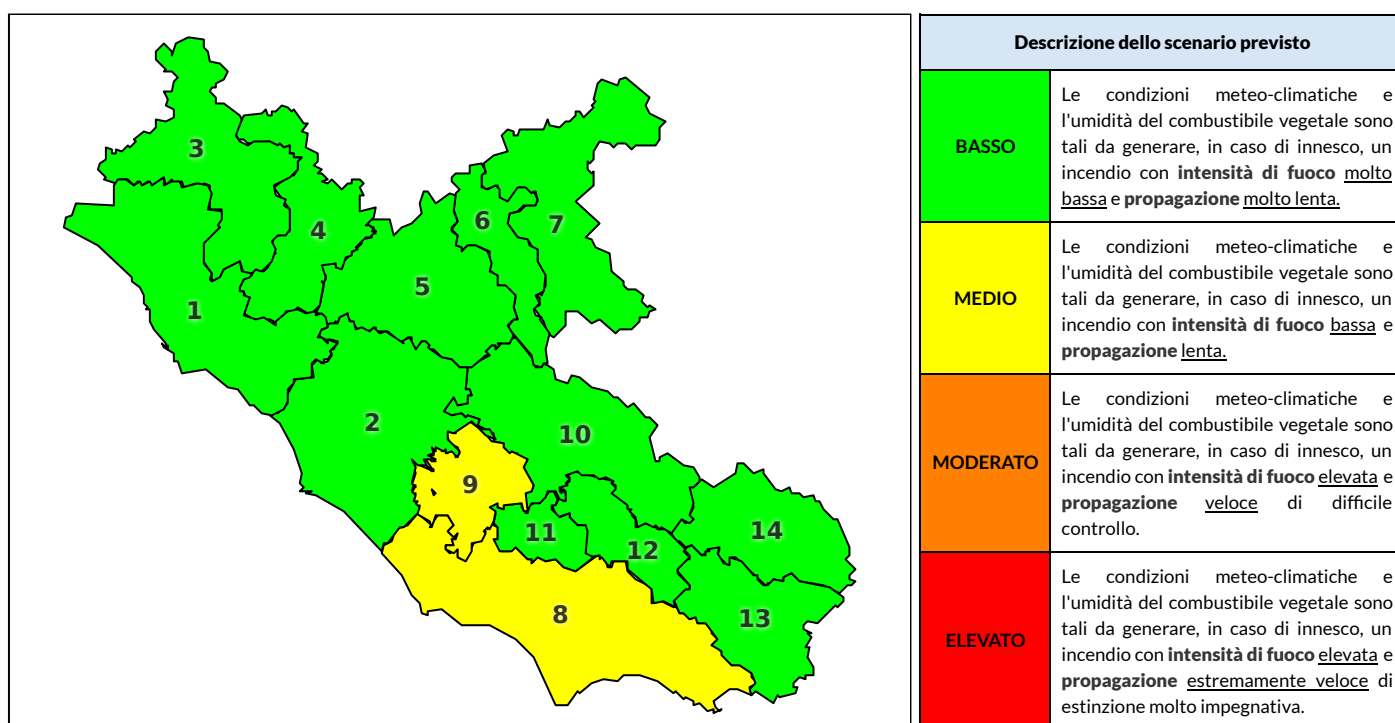

Zona AIB	1	2	3	4	5	6	7	8	9	10	11	12	13	14
Livello Pericolosità	MEDIO	MEDIO	MEDIO	MEDIO	MEDIO	MEDIO	BASSO	MEDIO	MEDIO	MEDIO	MEDIO	MEDIO	BASSO	BASSO

NOTE

REGIONE LAZIO - AGENZIA REGIONALE DI PROTEZIONE CIVILE

CENTRO FUNZIONALE REGIONALE

SALA OPERATIVA REGIONALE

N.verde 800.276570 | centrofunzionale@regione.lazio.it

N.verde 803.555 | sor@regione.lazio.it

BOLLETTINO DI PERICOLOSITA' DA INCENDI BOSCHIVI

Previsioni per domani 23-5-2021

Livello di pericolosità da incendio boschivo per Zona di Allerta AIB

Bollettino emesso nel periodo della campagna AIB Lazio sulla base del modello previsionale RISICOLazio, sviluppato in collaborazione con Fondazione CIMA, che fornisce un supporto per la valutazione della Pericolosità da incendio boschivo aggregata sulle Zone di Allerta AIB, approvate come parte integrante del Piano AIB Lazio 2020-2022 con DGR n° 270 del 15/05/2020. Il dettaglio della distribuzione dei Comuni nelle Zone AIB è consultabile al link <https://tinyurl.com/ZoneAIB>. Le Norme Comportamentali per la popolazione sono consultabili al link <https://tinyurl.com/NormeComportamentali>.

Zona AIB	1	2	3	4	5	6	7	8	9	10	11	12	13	14
Livello Pericolosità	BASSO	BASSO	BASSO	BASSO	BASSO	BASSO	BASSO	MEDIO	MEDIO	BASSO	BASSO	BASSO	BASSO	BASSO

REGIONE LAZIO - AGENZIA REGIONALE DI PROTEZIONE CIVILE