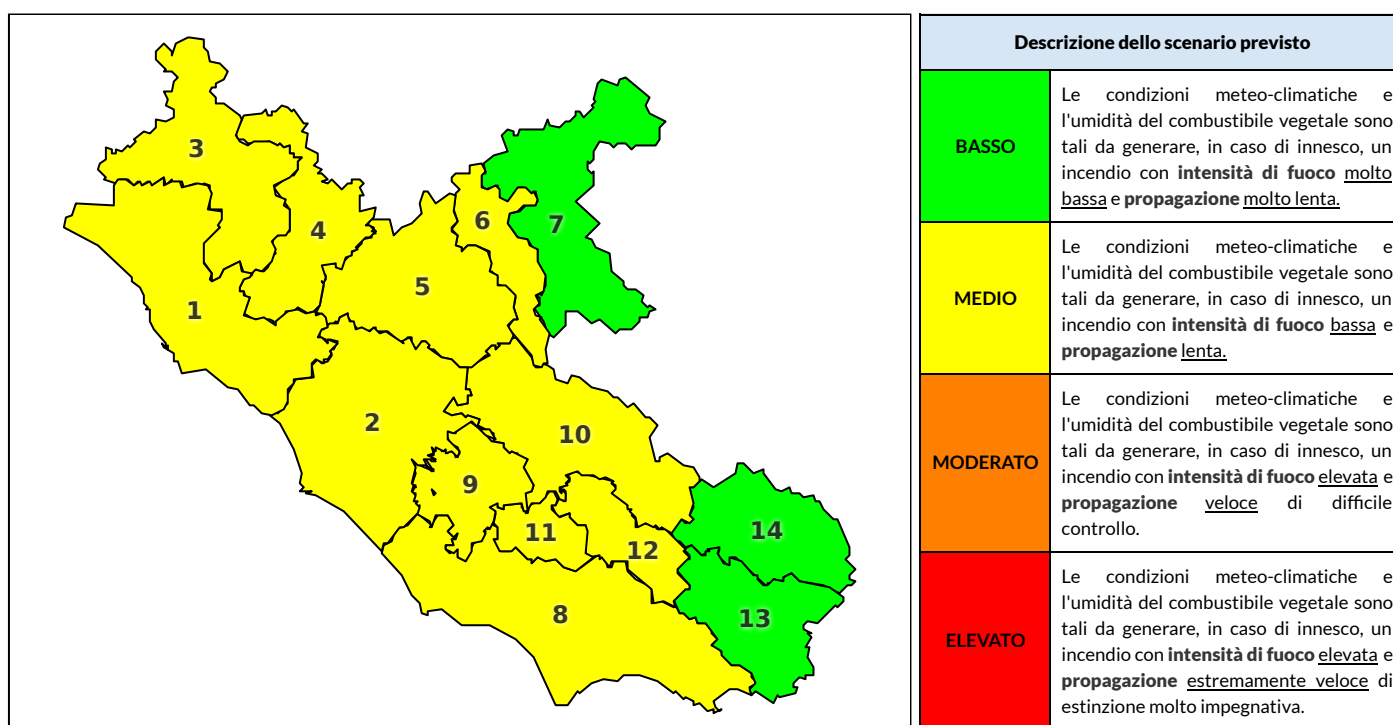

REGIONE LAZIO - AGENZIA REGIONALE DI PROTEZIONE CIVILE

CENTRO FUNZIONALE REGIONALE

SALA OPERATIVA REGIONALE

N.verde 800.276570 | centrofunzionale@regione.lazio.it

N.verde 803.555 | sor@regione.lazio.it

BOLLETTINO DI PERICOLOSITA' DA INCENDI BOSCHIVI

Previsioni per oggi 22-5-2021

Livello di pericolosità da incendio boschivo per Zona di Allerta AIB

Bollettino emesso nel periodo della campagna AIB Lazio sulla base del modello previsionale RISICOLazio, sviluppato in collaborazione con Fondazione CIMA, che fornisce un supporto per la valutazione della Pericolosità da incendio boschivo aggregata sulle Zone di Allerta AIB, approvate come parte integrante del Piano AIB Lazio 2020-2022 con DGR n° 270 del 15/05/2020. Il dettaglio della distribuzione dei Comuni nelle Zone AIB è consultabile al link <https://tinyurl.com/ZoneAIB>. Le Norme Comportamentali per la popolazione sono consultabili al link <https://tinyurl.com/NormeComportamentali>.

Zona AIB	1	2	3	4	5	6	7	8	9	10	11	12	13	14
Livello Pericolosità	MEDIO	MEDIO	MEDIO	MEDIO	MEDIO	MEDIO	BASSO	MEDIO	MEDIO	MEDIO	MEDIO	MEDIO	BASSO	BASSO

NOTE

REGIONE LAZIO - AGENZIA REGIONALE DI PROTEZIONE CIVILE