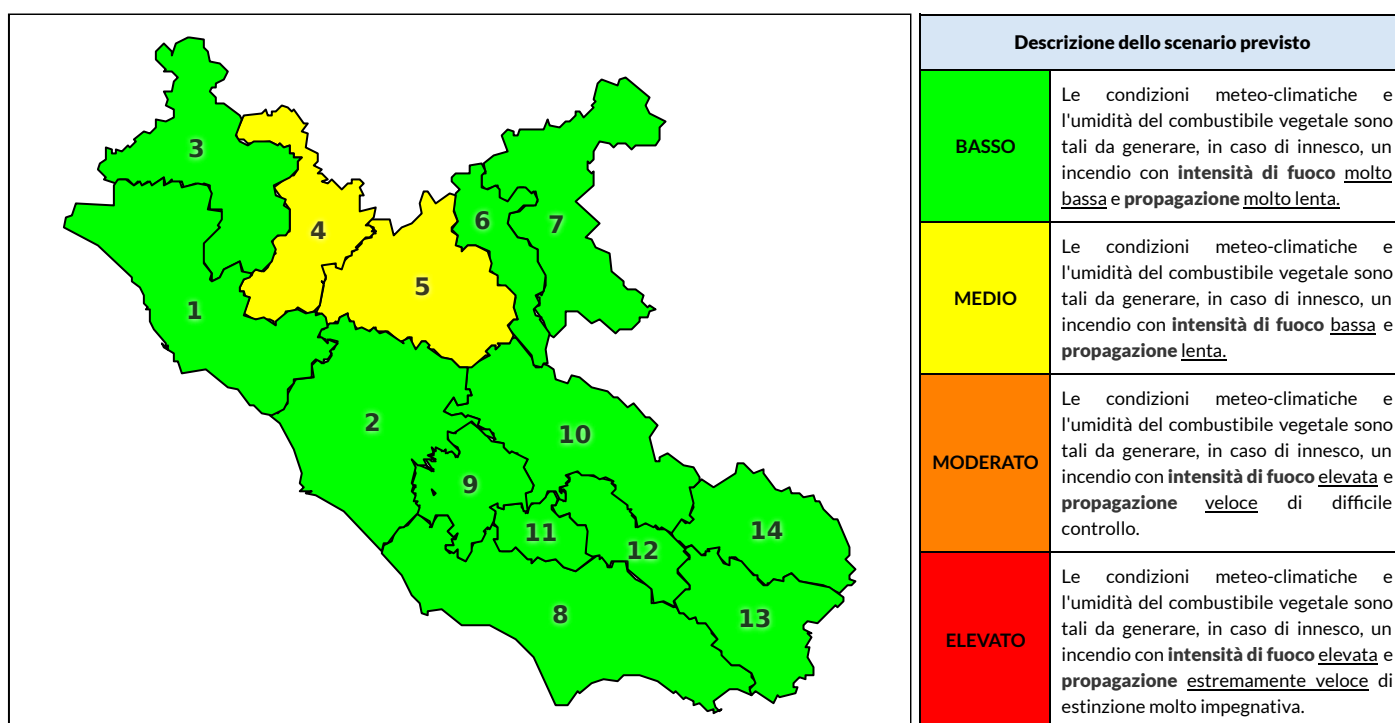

Zona AIB	1	2	3	4	5	6	7	8	9	10	11	12	13	14
Livello Pericolosità	BASSO	BASSO	BASSO	BASSO	BASSO	BASSO	BASSO	MEDIO	BASSO	BASSO	BASSO	BASSO	BASSO	BASSO

NOTE

Empty box for notes.

REGIONE LAZIO - AGENZIA REGIONALE DI PROTEZIONE CIVILE

CENTRO FUNZIONALE REGIONALE

N.verde 800.276570 | centrofunzionale@regione.lazio.it

SALA OPERATIVA REGIONALE

N.verde 803.555 | sor@regione.lazio.it

BOLLETTINO DI PERICOLOSITA' DA INCENDI BOSCHIVI

Previsioni per domani 20-5-2021

Livello di pericolosità da incendio boschivo per Zona di Allerta AIB

Bollettino emesso nel periodo della campagna AIB Lazio sulla base del modello previsionale RISICOLazio, sviluppato in collaborazione con Fondazione CIMA, che fornisce un supporto per la valutazione della Pericolosità da incendio boschivo aggregata sulle Zone di Allerta AIB, approvate come parte integrante del Piano AIB Lazio 2020-2022 con DGR n° 270 del 15/05/2020. Il dettaglio della distribuzione dei Comuni nelle Zone AIB è consultabile al link <https://tinyurl.com/ZoneAIB>. Le Norme Comportamentali per la popolazione sono consultabili al link <https://tinyurl.com/NormeComportamentali>.

Zona AIB	1	2	3	4	5	6	7	8	9	10	11	12	13	14
Livello Pericolosità	BASSO	BASSO	BASSO	MEDIO	MEDIO	BASSO	BASSO	BASSO	BASSO	BASSO	BASSO	BASSO	BASSO	BASSO

REGIONE LAZIO - AGENZIA REGIONALE DI PROTEZIONE CIVILE