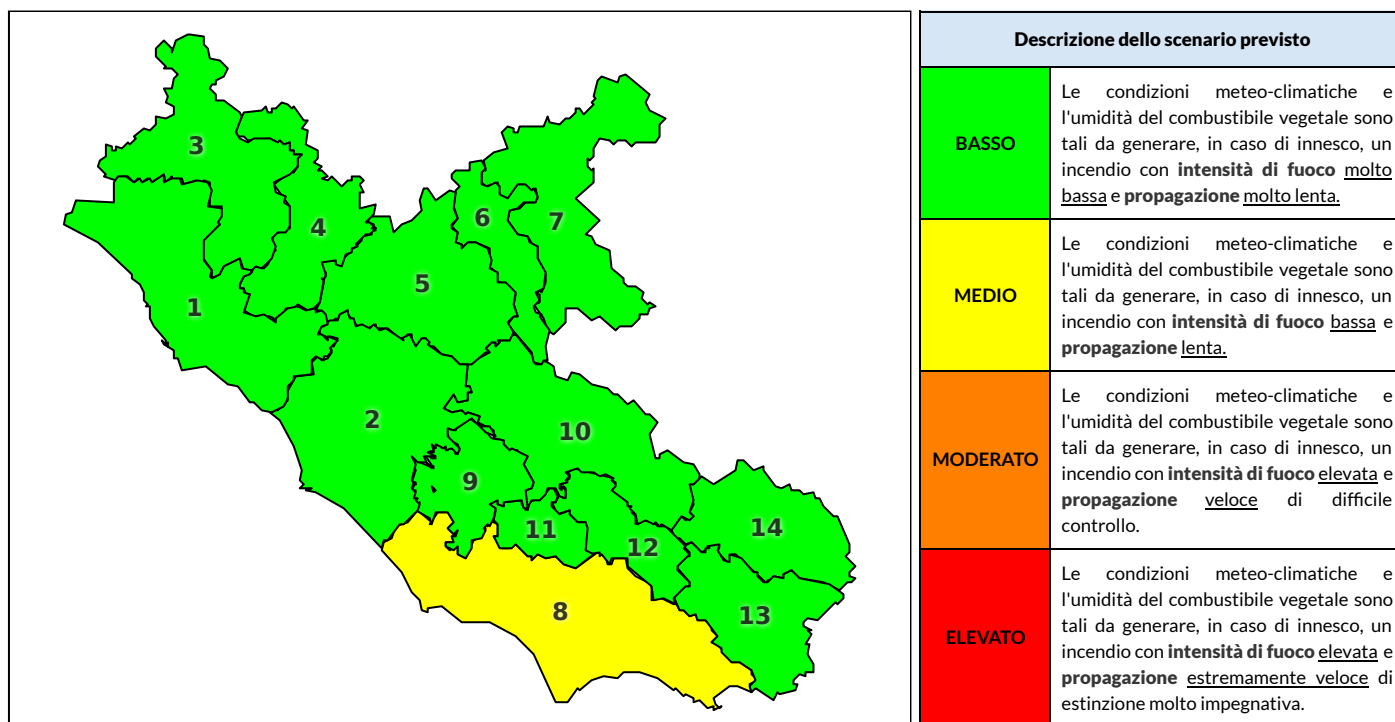

REGIONE LAZIO - AGENZIA REGIONALE DI PROTEZIONE CIVILE

CENTRO FUNZIONALE REGIONALE

SALA OPERATIVA REGIONALE

N.verde 800.276570 | centrofunzionale@regione.lazio.it

N.verde 803.555 | sor@regione.lazio.it

BOLLETTINO DI PERICOLOSITA' DA INCENDI BOSCHIVI

Previsioni per oggi 19-5-2021

Livello di pericolosità da incendio boschivo per Zona di Allerta AIB

Bollettino emesso nel periodo della campagna AIB Lazio sulla base del modello previsionale RISICOLazio, sviluppato in collaborazione con Fondazione CIMA, che fornisce un supporto per la valutazione della Pericolosità da incendio boschivo aggregata sulle Zone di Allerta AIB, approvate come parte integrante del Piano AIB Lazio 2020-2022 con DGR n° 270 del 15/05/2020. Il dettaglio della distribuzione dei Comuni nelle Zone AIB è consultabile al link <https://tinyurl.com/ZoneAIB>. Le Norme Comportamentali per la popolazione sono consultabili al link <https://tinyurl.com/NormeComportamentali>.

Zona AIB	1	2	3	4	5	6	7	8	9	10	11	12	13	14
Livello Pericolosità	BASSO	BASSO	BASSO	BASSO	BASSO	BASSO	BASSO	MEDIO	BASSO	BASSO	BASSO	BASSO	BASSO	BASSO

NOTE

Empty box for notes.

REGIONE LAZIO - AGENZIA REGIONALE DI PROTEZIONE CIVILE