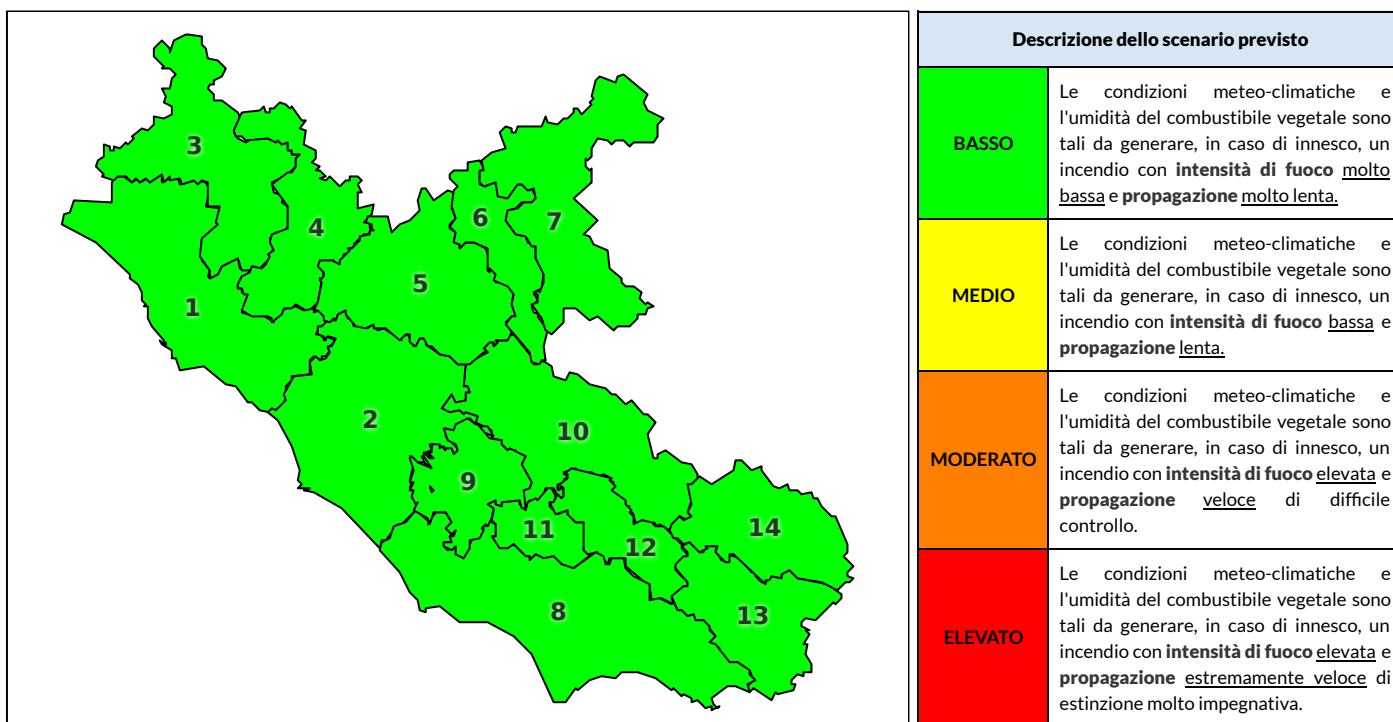

REGIONE LAZIO - AGENZIA REGIONALE DI PROTEZIONE CIVILE

CENTRO FUNZIONALE REGIONALE

SALA OPERATIVA REGIONALE

N.verde 800.276570 | centrofunzionale@regione.lazio.it

N.verde 803.555 | sor@regione.lazio.it

BOLLETTINO DI PERICOLOSITA' DA INCENDI BOSCHIVI

Previsioni per oggi 18-10-2020

Livello di pericolosità da incendio boschivo per Zona di Allerta AIB

Bollettino emesso nel periodo della campagna AIB Lazio sulla base del modello previsionale RISICOLazio, sviluppato in collaborazione con Fondazione CIMA, che fornisce un supporto per la valutazione della Pericolosità da incendio boschivo aggregata sulle Zone di Allerta AIB, approvate come parte integrante del Piano AIB Lazio 2020-2022 con DGR n° 270 del 15/05/2020. Il dettaglio della distribuzione dei Comuni nelle Zone AIB è consultabile al link <https://tinyurl.com/ZoneAIB>. Le Norme Comportamentali per la popolazione sono consultabili al link <https://tinyurl.com/NormeComportamentali>.

Zona AIB	1	2	3	4	5	6	7	8	9	10	11	12	13	14
Livello Pericolosità	BASSO	BASSO	BASSO	BASSO	BASSO	BASSO	BASSO	BASSO	BASSO	BASSO	BASSO	BASSO	BASSO	BASSO

NOTE

Empty box for notes.

REGIONE LAZIO - AGENZIA REGIONALE DI PROTEZIONE CIVILE