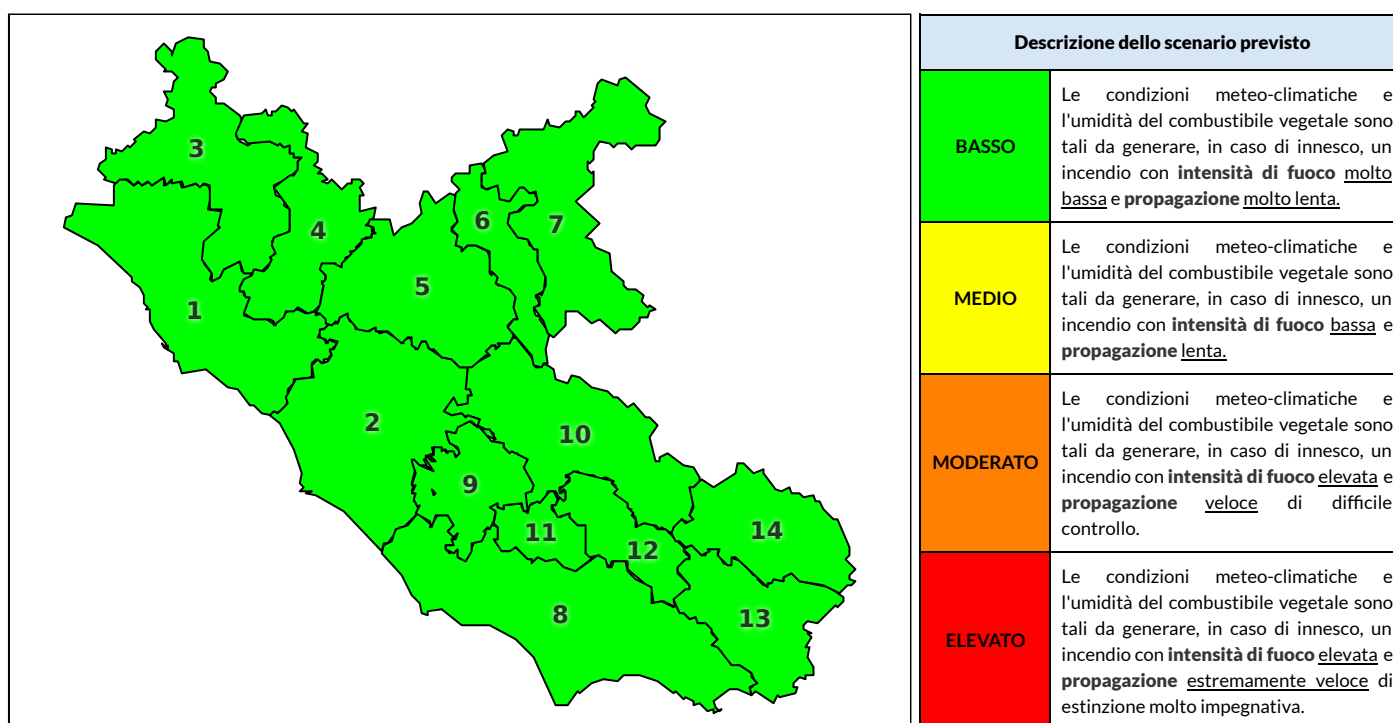

Zona AIB	1	2	3	4	5	6	7	8	9	10	11	12	13	14
Livello Pericolosità	BASSO	BASSO	BASSO	BASSO	BASSO	BASSO	BASSO	BASSO	BASSO	BASSO	BASSO	BASSO	BASSO	BASSO

NOTE

Empty box for notes.

REGIONE LAZIO - AGENZIA REGIONALE DI PROTEZIONE CIVILE

CENTRO FUNZIONALE REGIONALE

SALA OPERATIVA REGIONALE

N.verde 800.276570 | centrofunzionale@regione.lazio.it

N.verde 803.555 | sor@regione.lazio.it

BOLLETTINO DI PERICOLOSITA' DA INCENDI BOSCHIVI

Previsioni per domani 19-10-2020

Livello di pericolosità da incendio boschivo per Zona di Allerta AIB

Bollettino emesso nel periodo della campagna AIB Lazio sulla base del modello previsionale RISICOLazio, sviluppato in collaborazione con Fondazione CIMA, che fornisce un supporto per la valutazione della Pericolosità da incendio boschivo aggregata sulle Zone di Allerta AIB, approvate come parte integrante del Piano AIB Lazio 2020-2022 con DGR n° 270 del 15/05/2020. Il dettaglio della distribuzione dei Comuni nelle Zone AIB è consultabile al link <https://tinyurl.com/ZoneAIB>. Le Norme Comportamentali per la popolazione sono consultabili al link <https://tinyurl.com/NormeComportamentali>.

Zona AIB	1	2	3	4	5	6	7	8	9	10	11	12	13	14
Livello Pericolosità	BASSO	BASSO	BASSO	BASSO	BASSO	BASSO	BASSO	BASSO	BASSO	BASSO	BASSO	BASSO	BASSO	BASSO

REGIONE LAZIO - AGENZIA REGIONALE DI PROTEZIONE CIVILE