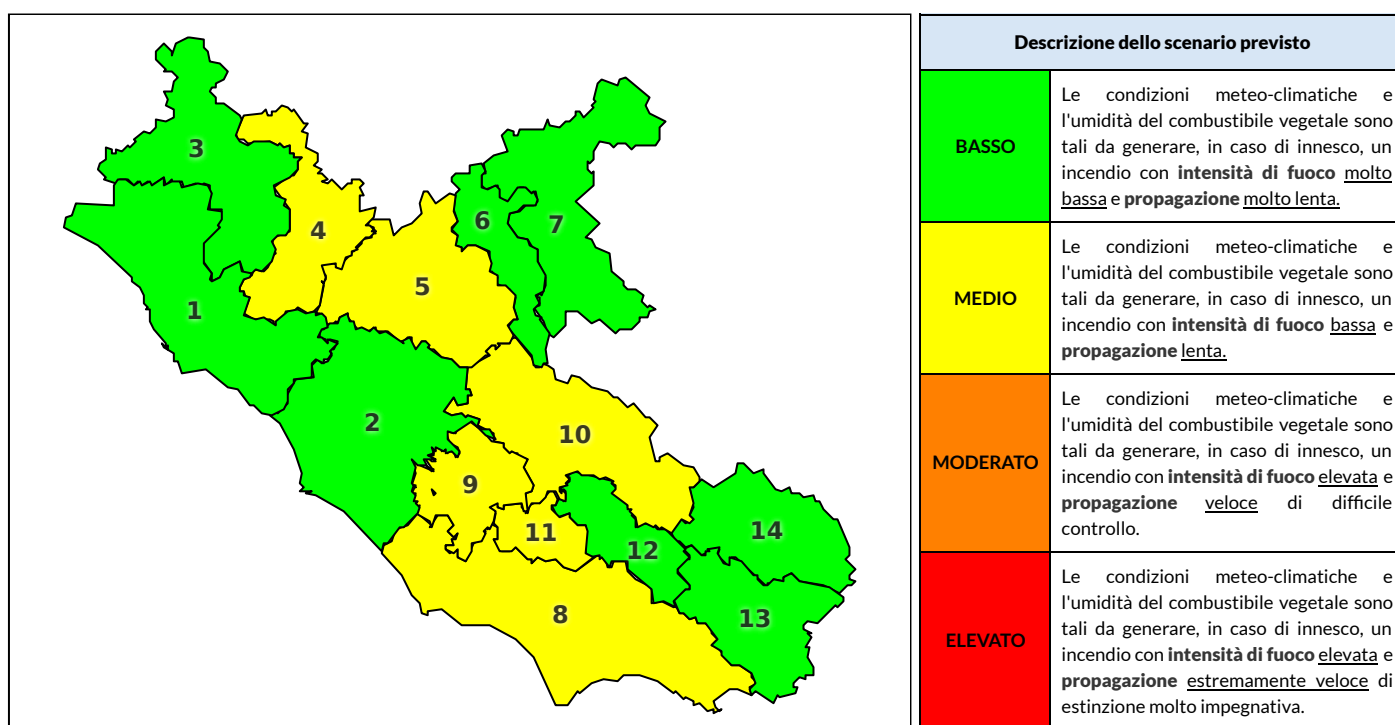

REGIONE LAZIO - AGENZIA REGIONALE DI PROTEZIONE CIVILE

CENTRO FUNZIONALE REGIONALE

SALA OPERATIVA REGIONALE

N.verde 800.276570 | centrofunzionale@regione.lazio.it

N.verde 803.555 | sor@regione.lazio.it

BOLLETTINO DI PERICOLOSITA' DA INCENDI BOSCHIVI

Previsioni per oggi 17-5-2021

Livello di pericolosità da incendio boschivo per Zona di Allerta AIB

Bollettino emesso nel periodo della campagna AIB Lazio sulla base del modello previsionale RISICOLazio, sviluppato in collaborazione con Fondazione CIMA, che fornisce un supporto per la valutazione della Pericolosità da incendio boschivo aggregata sulle Zone di Allerta AIB, approvate come parte integrante del Piano AIB Lazio 2020-2022 con DGR n° 270 del 15/05/2020. Il dettaglio della distribuzione dei Comuni nelle Zone AIB è consultabile al link <https://tinyurl.com/ZoneAIB>. Le Norme Comportamentali per la popolazione sono consultabili al link <https://tinyurl.com/NormeComportamentali>.

Zona AIB	1	2	3	4	5	6	7	8	9	10	11	12	13	14
Livello Pericolosità	BASSO	BASSO	BASSO	MEDIO	MEDIO	BASSO	BASSO	MEDIO	MEDIO	MEDIO	MEDIO	BASSO	BASSO	BASSO

NOTE

Empty box for notes.

REGIONE LAZIO - AGENZIA REGIONALE DI PROTEZIONE CIVILE