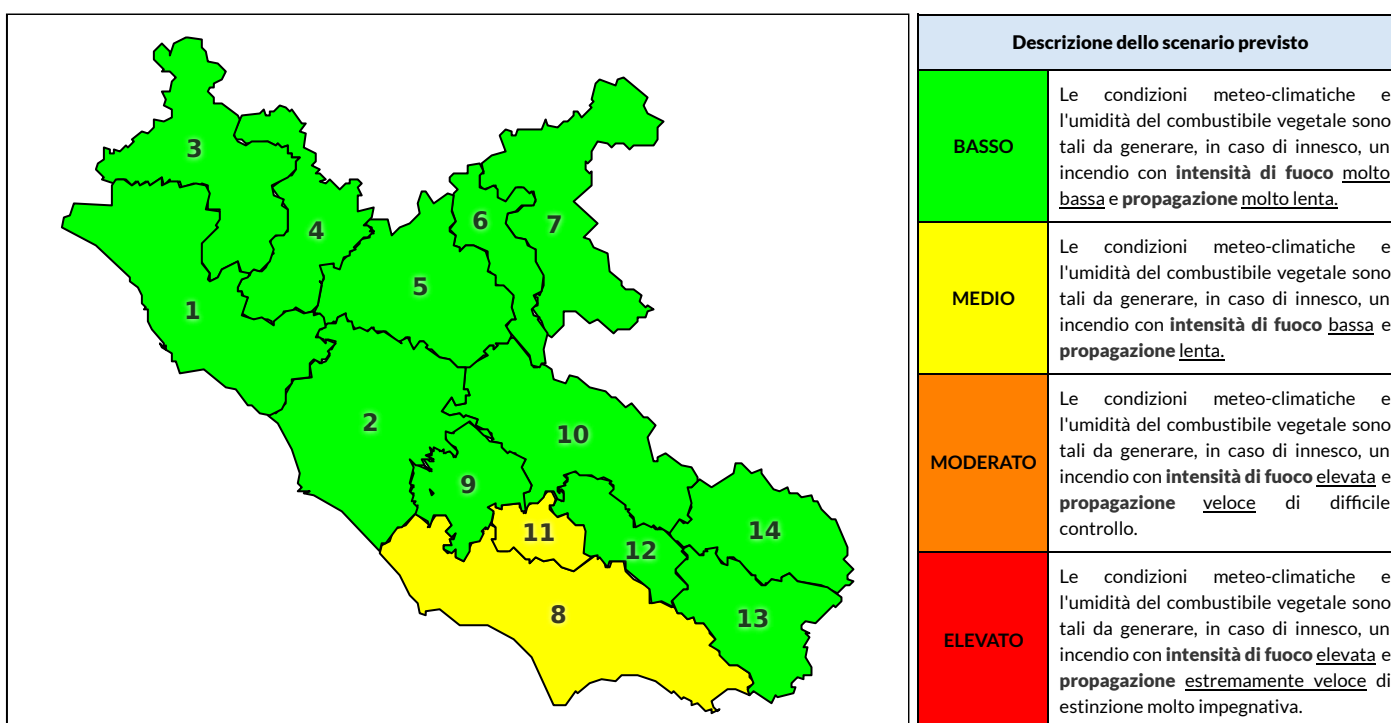

Zona AIB	1	2	3	4	5	6	7	8	9	10	11	12	13	14
Livello Pericolosità	BASSO	BASSO	BASSO	MEDIO	MEDIO	BASSO	BASSO	MEDIO	MEDIO	MEDIO	MEDIO	BASSO	BASSO	BASSO

NOTE

Empty box for notes.

REGIONE LAZIO - AGENZIA REGIONALE DI PROTEZIONE CIVILE

CENTRO FUNZIONALE REGIONALE

N.verde 800.276570 | centrofunzionale@regione.lazio.it

SALA OPERATIVA REGIONALE

N.verde 803.555 | sor@regione.lazio.it

BOLLETTINO DI PERICOLOSITA' DA INCENDI BOSCHIVI

Previsioni per domani 18-5-2021

Livello di pericolosità da incendio boschivo per Zona di Allerta AIB

Bollettino emesso nel periodo della campagna AIB Lazio sulla base del modello previsionale RISICOLazio, sviluppato in collaborazione con Fondazione CIMA, che fornisce un supporto per la valutazione della Pericolosità da incendio boschivo aggregata sulle Zone di Allerta AIB, approvate come parte integrante del Piano AIB Lazio 2020-2022 con DGR n° 270 del 15/05/2020. Il dettaglio della distribuzione dei Comuni nelle Zone AIB è consultabile al link <https://tinyurl.com/ZoneAIB>. Le Norme Comportamentali per la popolazione sono consultabili al link <https://tinyurl.com/NormeComportamentali>.

Zona AIB	1	2	3	4	5	6	7	8	9	10	11	12	13	14
Livello Pericolosità	BASSO	BASSO	BASSO	BASSO	BASSO	BASSO	BASSO	MEDIO	BASSO	BASSO	MEDIO	BASSO	BASSO	BASSO

REGIONE LAZIO - AGENZIA REGIONALE DI PROTEZIONE CIVILE