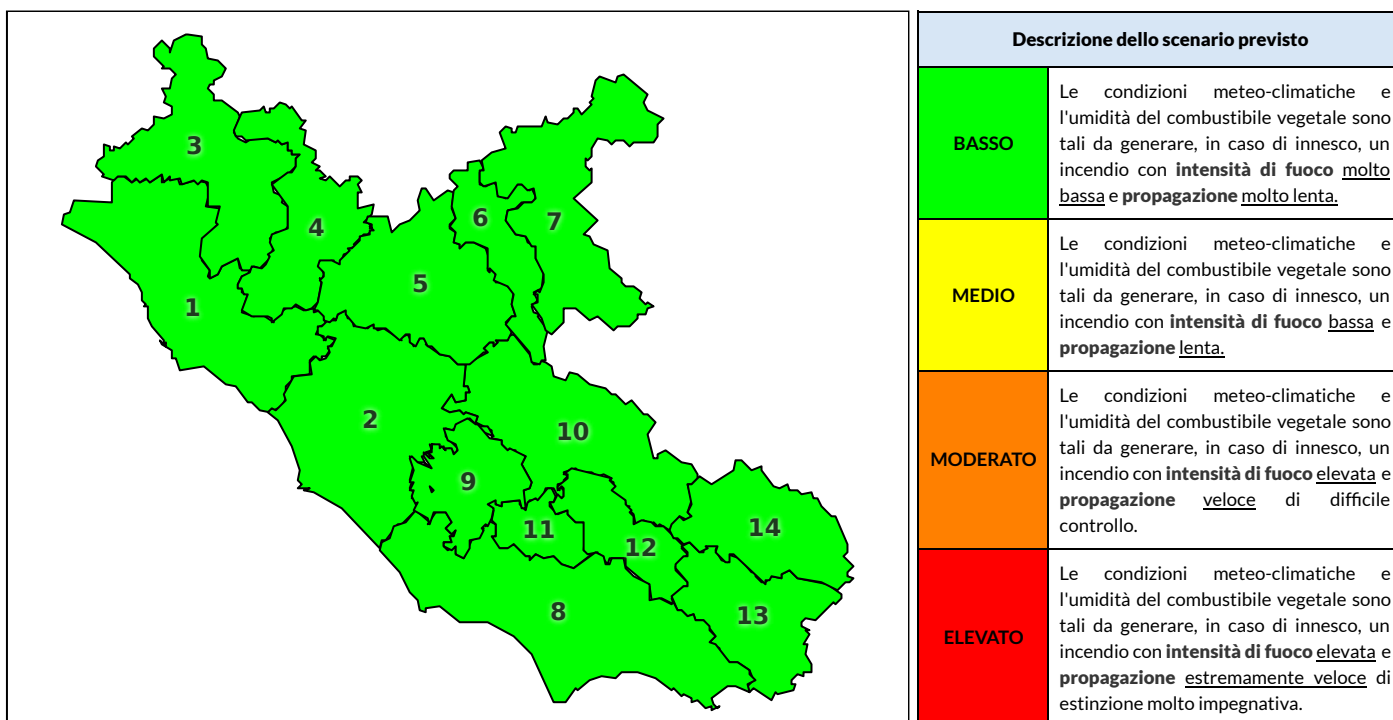

REGIONE LAZIO - AGENZIA REGIONALE DI PROTEZIONE CIVILE

CENTRO FUNZIONALE REGIONALE

N.verde 800.276570 | centrofunzionale@regione.lazio.it

SALA OPERATIVA REGIONALE

N.verde 803.555 | sor@regione.lazio.it

BOLLETTINO DI PERICOLOSITA' DA INCENDI BOSCHIVI

Previsioni per domani 14-10-2020

Livello di pericolosità da incendio boschivo per Zona di Allerta AIB

Bollettino emesso nel periodo della campagna AIB Lazio sulla base del modello previsionale RISICOLazio, sviluppato in collaborazione con Fondazione CIMA, che fornisce un supporto per la valutazione della Pericolosità da incendio boschivo aggregata sulle Zone di Allerta AIB, approvate come parte integrante del Piano AIB Lazio 2020-2022 con DGR n° 270 del 15/05/2020. Il dettaglio della distribuzione dei Comuni nelle Zone AIB è consultabile al link <https://tinyurl.com/ZoneAIB>. Le Norme Comportamentali per la popolazione sono consultabili al link <https://tinyurl.com/NormeComportamentali>.

Zona AIB	1	2	3	4	5	6	7	8	9	10	11	12	13	14
Livello Pericolosità	BASSO	BASSO	BASSO	BASSO	BASSO	BASSO	BASSO	BASSO	BASSO	BASSO	BASSO	BASSO	BASSO	BASSO