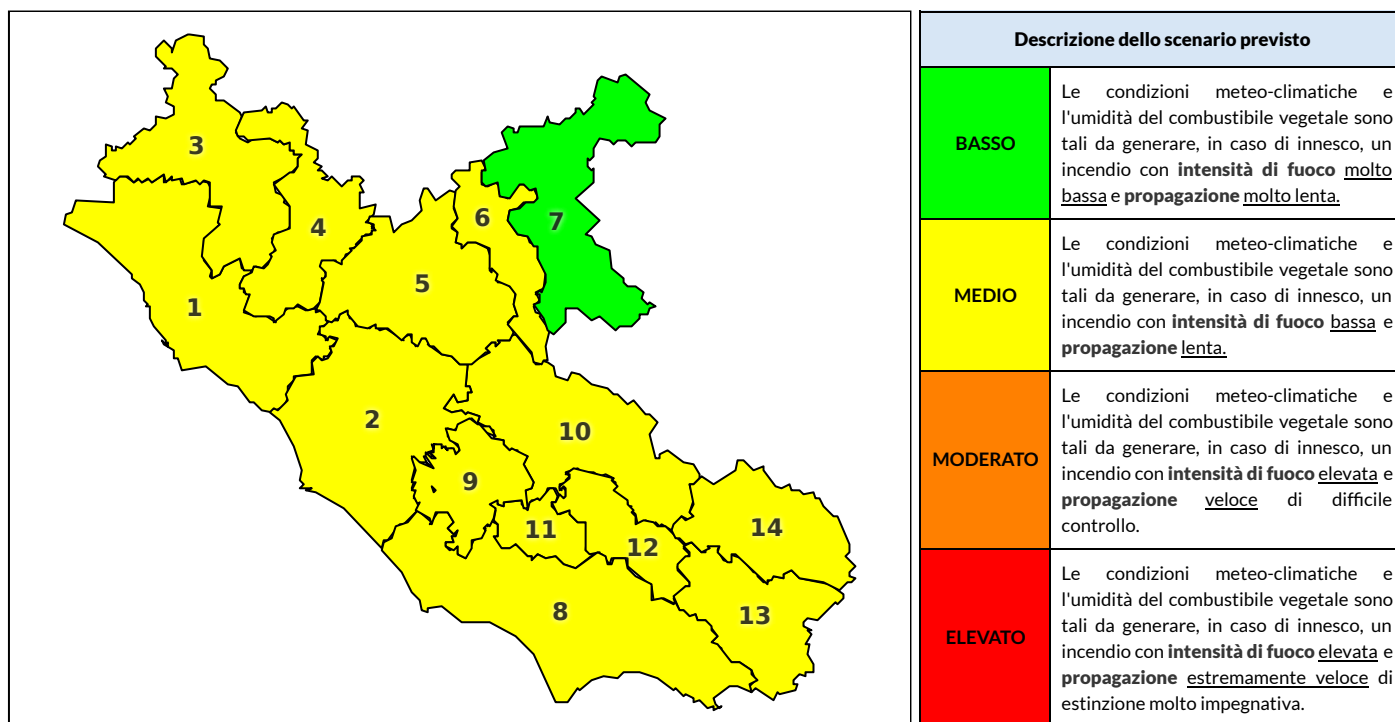

REGIONE LAZIO - AGENZIA REGIONALE DI PROTEZIONE CIVILE

CENTRO FUNZIONALE REGIONALE

SALA OPERATIVA REGIONALE

N.verde 800.276570 | centrofunzionale@regione.lazio.it

N.verde 803.555 | sor@regione.lazio.it

BOLLETTINO DI PERICOLOSITA' DA INCENDI BOSCHIVI

Previsioni per oggi 13-9-2020

Livello di pericolosità da incendio boschivo per Zona di Allerta AIB

Bollettino emesso nel periodo della campagna AIB Lazio sulla base del modello previsionale RISICOLazio, sviluppato in collaborazione con Fondazione CIMA, che fornisce un supporto per la valutazione della Pericolosità da incendio boschivo aggregata sulle Zone di Allerta AIB, approvate come parte integrante del Piano AIB Lazio 2020-2022 con DGR n° 270 del 15/05/2020. Il dettaglio della distribuzione dei Comuni nelle Zone AIB è consultabile al link <https://tinyurl.com/ZoneAIB>. Le Norme Comportamentali per la popolazione sono consultabili al link <https://tinyurl.com/NormeComportamentali>.

Zona AIB	1	2	3	4	5	6	7	8	9	10	11	12	13	14
Livello Pericolosità	MEDIO	MEDIO	MEDIO	MEDIO	MEDIO	MEDIO	BASSO	MEDIO	MEDIO	MEDIO	MEDIO	MEDIO	MEDIO	MEDIO

NOTE

Empty box for notes.

REGIONE LAZIO - AGENZIA REGIONALE DI PROTEZIONE CIVILE