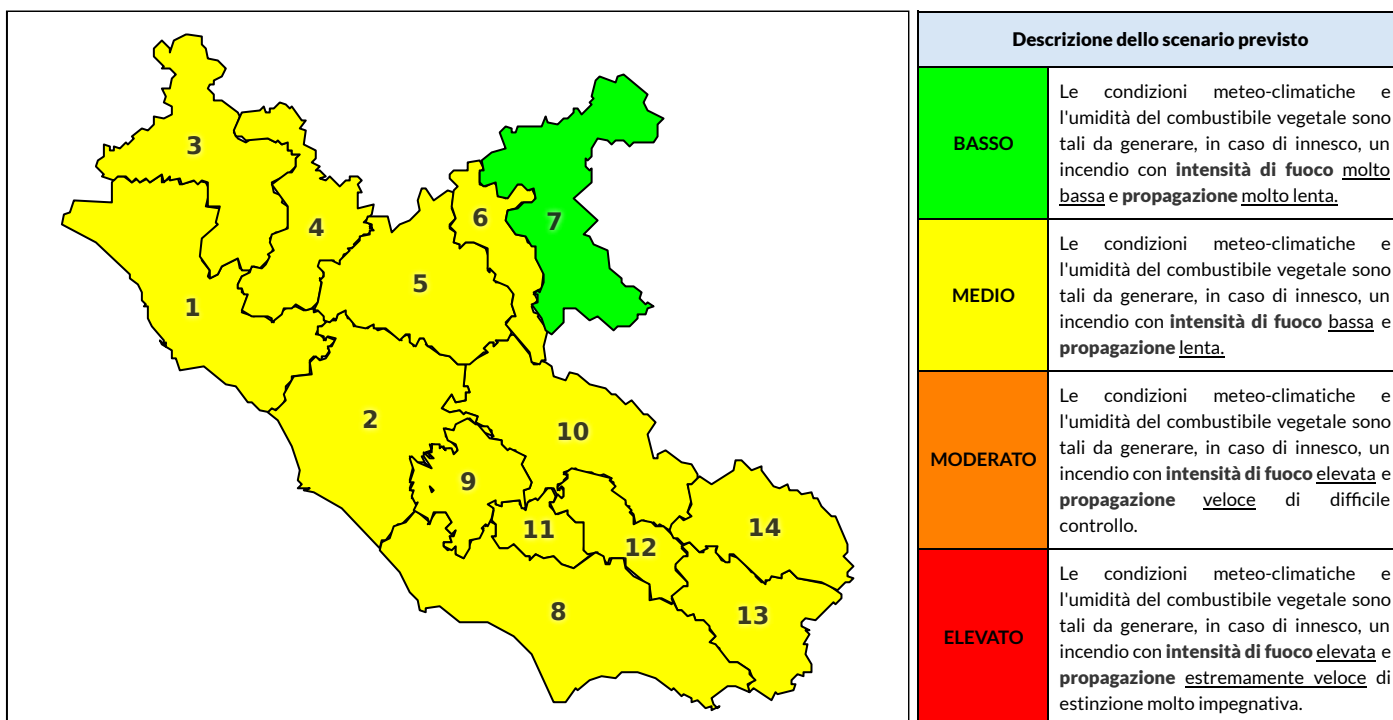

Zona AIB	1	2	3	4	5	6	7	8	9	10	11	12	13	14
Livello Pericolosità	MEDIO	MEDIO	MEDIO	MEDIO	MEDIO	MEDIO	BASSO	MEDIO	MEDIO	MEDIO	MEDIO	MEDIO	MEDIO	MEDIO

NOTE

Empty box for notes.

REGIONE LAZIO - AGENZIA REGIONALE DI PROTEZIONE CIVILE

CENTRO FUNZIONALE REGIONALE

N.verde 800.276570 | centrofunzionale@regione.lazio.it

SALA OPERATIVA REGIONALE

N.verde 803.555 | sor@regione.lazio.it

BOLLETTINO DI PERICOLOSITA' DA INCENDI BOSCHIVI

Previsioni per domani 14-9-2020

Livello di pericolosità da incendio boschivo per Zona di Allerta AIB

Bollettino emesso nel periodo della campagna AIB Lazio sulla base del modello previsionale RISICOLazio, sviluppato in collaborazione con Fondazione CIMA, che fornisce un supporto per la valutazione della Pericolosità da incendio boschivo aggregata sulle Zone di Allerta AIB, approvate come parte integrante del Piano AIB Lazio 2020-2022 con DGR n° 270 del 15/05/2020. Il dettaglio della distribuzione dei Comuni nelle Zone AIB è consultabile al link <https://tinyurl.com/ZoneAIB>. Le Norme Comportamentali per la popolazione sono consultabili al link <https://tinyurl.com/NormeComportamentali>.

Zona AIB	1	2	3	4	5	6	7	8	9	10	11	12	13	14
Livello Pericolosità	MEDIO	MEDIO	MEDIO	MEDIO	MEDIO	MEDIO	BASSO	MEDIO	MEDIO	MEDIO	MEDIO	MEDIO	MEDIO	MEDIO

REGIONE LAZIO - AGENZIA REGIONALE DI PROTEZIONE CIVILE