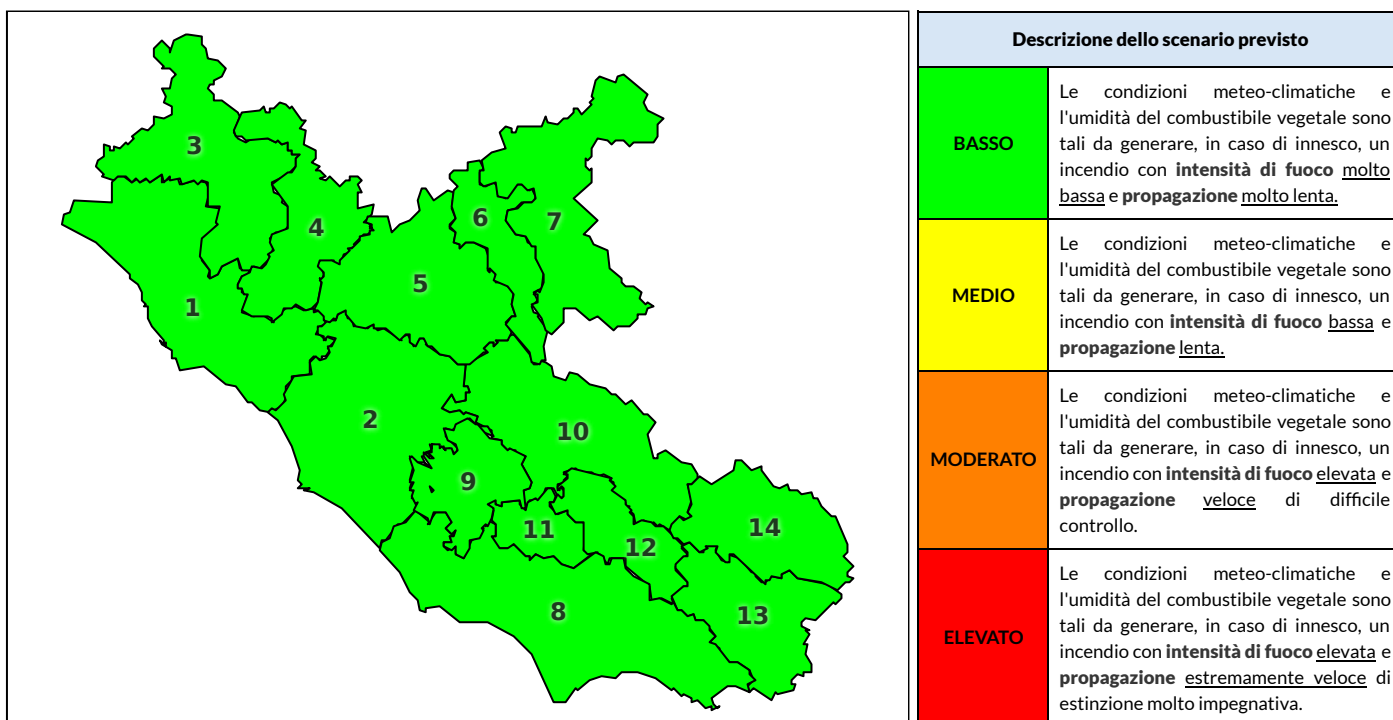

REGIONE LAZIO - AGENZIA REGIONALE DI PROTEZIONE CIVILE

CENTRO FUNZIONALE REGIONALE

SALA OPERATIVA REGIONALE

N.verde 800.276570 | centrofunzionale@regione.lazio.it

N.verde 803.555 | sor@regione.lazio.it

BOLLETTINO DI PERICOLOSITA' DA INCENDI BOSCHIVI

Previsioni per domani 13-10-2020

Livello di pericolosità da incendio boschivo per Zona di Allerta AIB

Bollettino emesso nel periodo della campagna AIB Lazio sulla base del modello previsionale RISICOLazio, sviluppato in collaborazione con Fondazione CIMA, che fornisce un supporto per la valutazione della Pericolosità da incendio boschivo aggregata sulle Zone di Allerta AIB, approvate come parte integrante del Piano AIB Lazio 2020-2022 con DGR n° 270 del 15/05/2020. Il dettaglio della distribuzione dei Comuni nelle Zone AIB è consultabile al link <https://tinyurl.com/ZoneAIB>. Le Norme Comportamentali per la popolazione sono consultabili al link <https://tinyurl.com/NormeComportamentali>.

Zona AIB	1	2	3	4	5	6	7	8	9	10	11	12	13	14
Livello Pericolosità	BASSO	BASSO	BASSO	BASSO	BASSO	BASSO	BASSO	BASSO	BASSO	BASSO	BASSO	BASSO	BASSO	BASSO