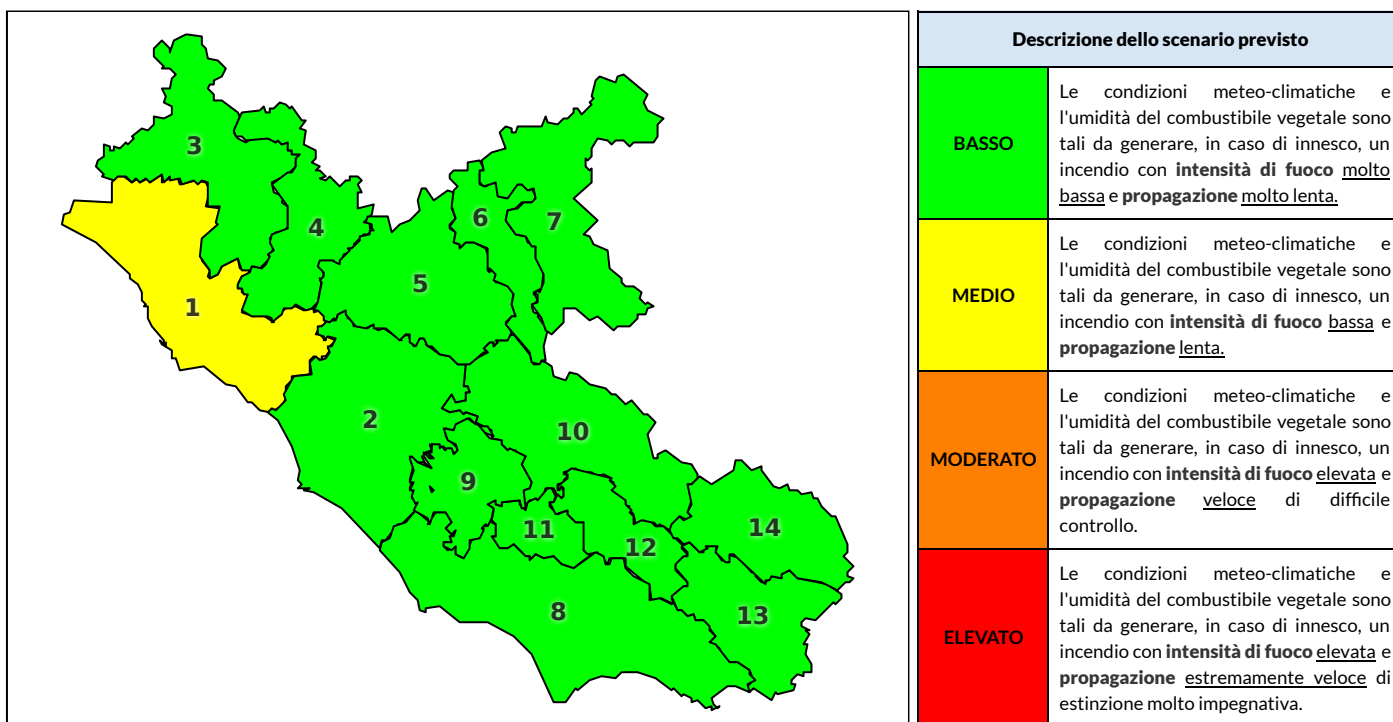

REGIONE LAZIO - AGENZIA REGIONALE DI PROTEZIONE CIVILE

CENTRO FUNZIONALE REGIONALE

SALA OPERATIVA REGIONALE

N.verde 800.276570 | centrofunzionale@regione.lazio.it

N.verde 803.555 | sor@regione.lazio.it

Zona AIB	1	2	3	4	5	6	7	8	9	10	11	12	13	14
Livello Pericolosità	MEDIO	BASSO	BASSO	BASSO	BASSO	BASSO	BASSO	BASSO	BASSO	BASSO	BASSO	BASSO	BASSO	BASSO