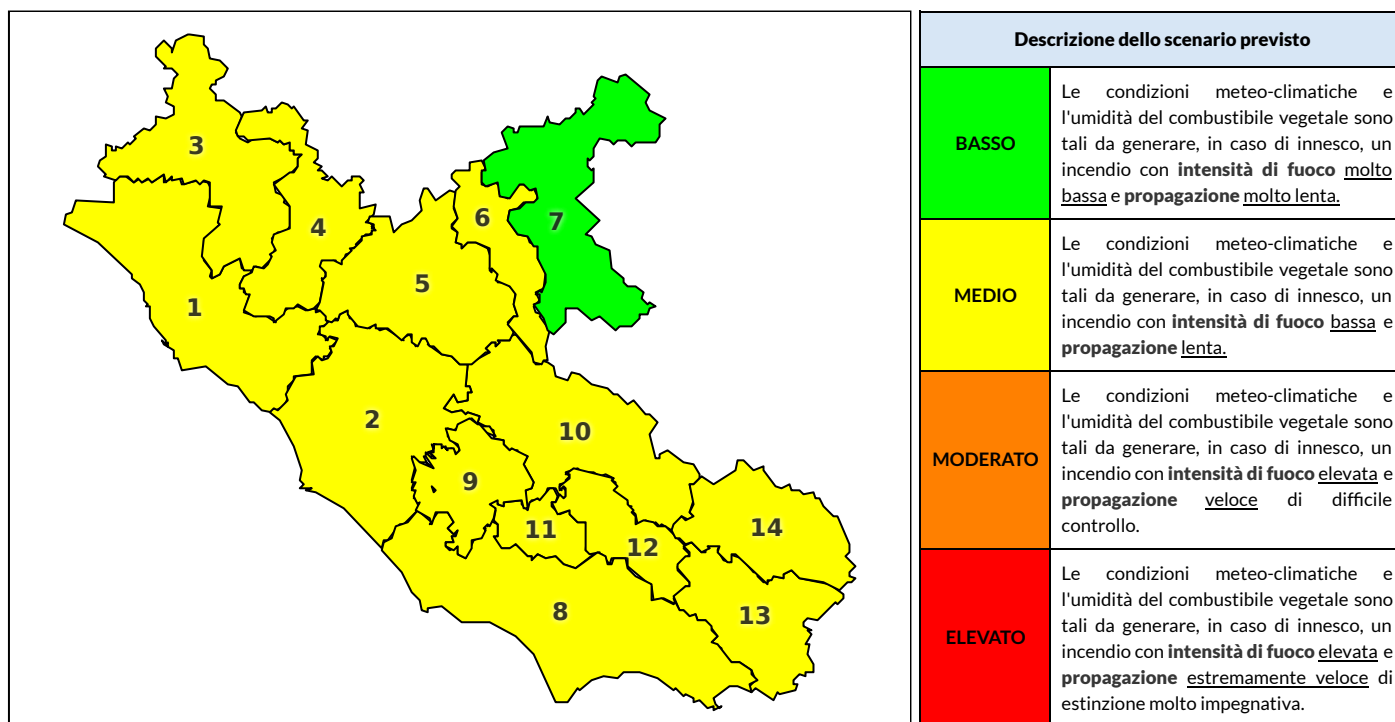

REGIONE LAZIO - AGENZIA REGIONALE DI PROTEZIONE CIVILE

CENTRO FUNZIONALE REGIONALE

SALA OPERATIVA REGIONALE

N.verde 800.276570 | centrofunzionale@regione.lazio.it

N.verde 803.555 | sor@regione.lazio.it

BOLLETTINO DI PERICOLOSITA' DA INCENDI BOSCHIVI

Previsioni per domani 13-9-2020

Livello di pericolosità da incendio boschivo per Zona di Allerta AIB

Bollettino emesso nel periodo della campagna AIB Lazio sulla base del modello previsionale RISICOLazio, sviluppato in collaborazione con Fondazione CIMA, che fornisce un supporto per la valutazione della Pericolosità da incendio boschivo aggregata sulle Zone di Allerta AIB, approvate come parte integrante del Piano AIB Lazio 2020-2022 con DGR n° 270 del 15/05/2020. Il dettaglio della distribuzione dei Comuni nelle Zone AIB è consultabile al link <https://tinyurl.com/ZoneAIB>. Le Norme Comportamentali per la popolazione sono consultabili al link <https://tinyurl.com/NormeComportamentali>.

Zona AIB	1	2	3	4	5	6	7	8	9	10	11	12	13	14
Livello Pericolosità	MEDIO	MEDIO	MEDIO	MEDIO	MEDIO	MEDIO	BASSO	MEDIO	MEDIO	MEDIO	MEDIO	MEDIO	MEDIO	MEDIO