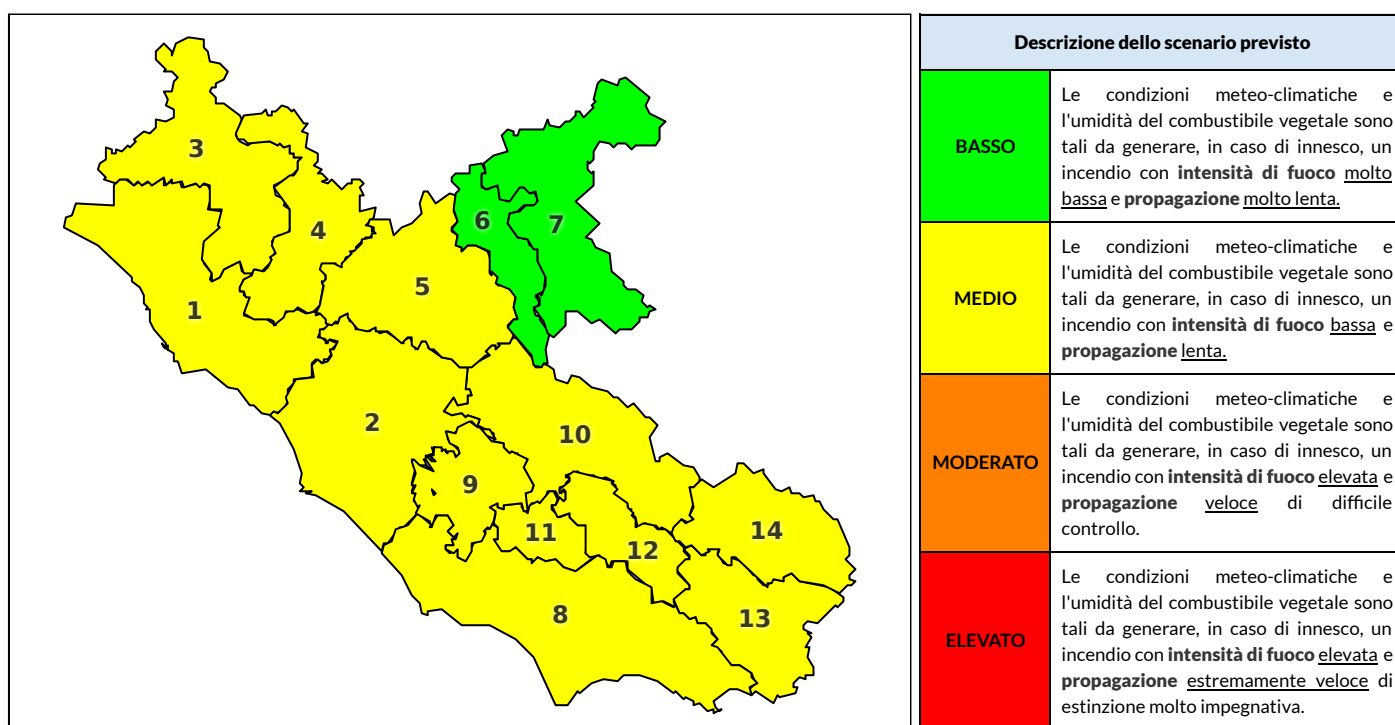

REGIONE LAZIO - AGENZIA REGIONALE DI PROTEZIONE CIVILE

CENTRO FUNZIONALE REGIONALE

SALA OPERATIVA REGIONALE

N.verde 800.276570 | centrofunzionale@regione.lazio.it

N.verde 803.555 | sor@regione.lazio.it

BOLLETTINO DI PERICOLOSITA' DA INCENDI BOSCHIVI

Previsioni per oggi 12-9-2020

Livello di pericolosità da incendio boschivo per Zona di Allerta AIB

Bollettino emesso nel periodo della campagna AIB Lazio sulla base del modello previsionale RISICOLazio, sviluppato in collaborazione con Fondazione CIMA, che fornisce un supporto per la valutazione della Pericolosità da incendio boschivo aggregata sulle Zone di Allerta AIB, approvate come parte integrante del Piano AIB Lazio 2020-2022 con DGR n° 270 del 15/05/2020. Il dettaglio della distribuzione dei Comuni nelle Zone AIB è consultabile al link <https://tinyurl.com/ZoneAIB>. Le Norme Comportamentali per la popolazione sono consultabili al link <https://tinyurl.com/NormeComportamentali>.

Zona AIB	1	2	3	4	5	6	7	8	9	10	11	12	13	14
Livello Pericolosità	MEDIO	MEDIO	MEDIO	MEDIO	MEDIO	BASSO	BASSO	MEDIO	MEDIO	MEDIO	MEDIO	MEDIO	MEDIO	MEDIO

NOTE

Empty box for notes.