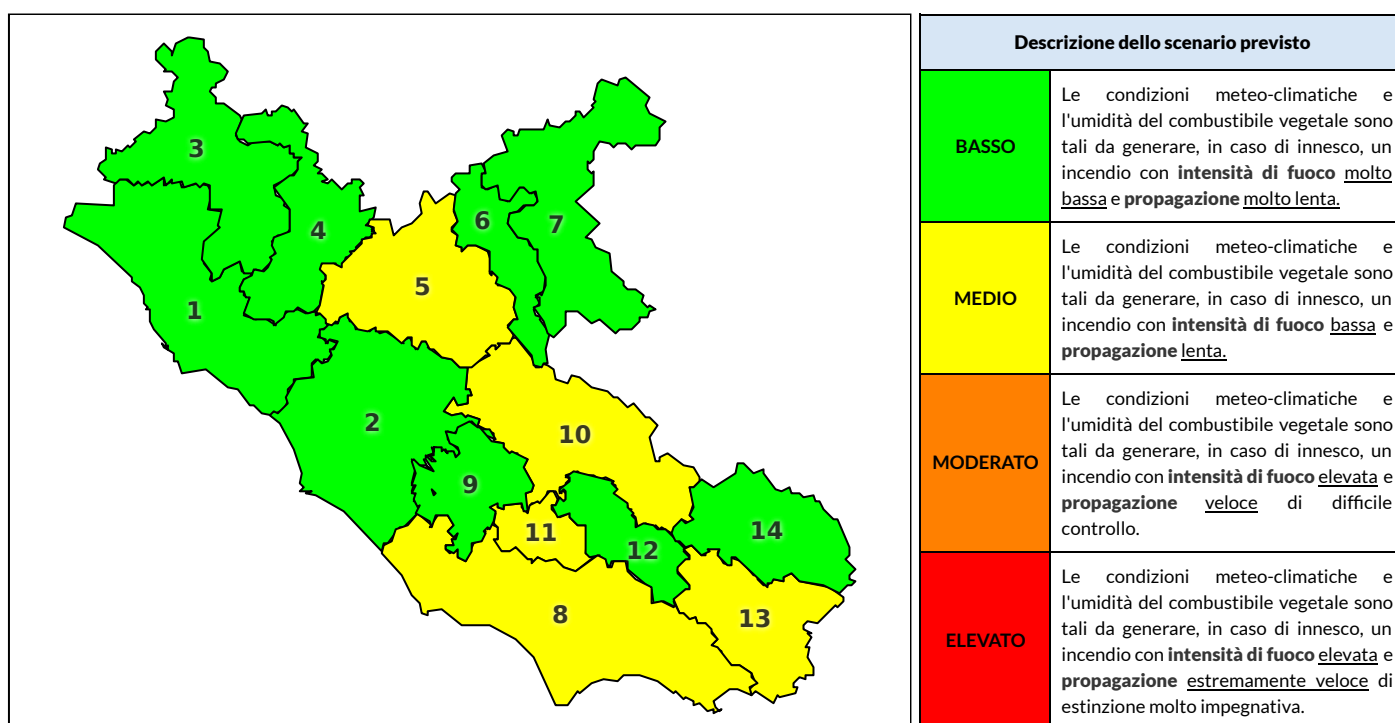

REGIONE LAZIO - AGENZIA REGIONALE DI PROTEZIONE CIVILE

CENTRO FUNZIONALE REGIONALE

SALA OPERATIVA REGIONALE

N.verde 800.276570 | centrofunzionale@regione.lazio.it

N.verde 803.555 | sor@regione.lazio.it

BOLLETTINO DI PERICOLOSITA' DA INCENDI BOSCHIVI

Previsioni per domani 11-9-2020

Livello di pericolosità da incendio boschivo per Zona di Allerta AIB

Bollettino emesso nel periodo della campagna AIB Lazio sulla base del modello previsionale RISICOLazio, sviluppato in collaborazione con Fondazione CIMA, che fornisce un supporto per la valutazione della Pericolosità da incendio boschivo aggregata sulle Zone di Allerta AIB, approvate come parte integrante del Piano AIB Lazio 2020-2022 con DGR n° 270 del 15/05/2020. Il dettaglio della distribuzione dei Comuni nelle Zone AIB è consultabile al link <https://tinyurl.com/ZoneAIB>. Le Norme Comportamentali per la popolazione sono consultabili al link <https://tinyurl.com/NormeComportamentali>.

Zona AIB	1	2	3	4	5	6	7	8	9	10	11	12	13	14
Livello Pericolosità	BASSO	BASSO	BASSO	BASSO	MEDIO	BASSO	BASSO	MEDIO	BASSO	MEDIO	MEDIO	BASSO	MEDIO	BASSO