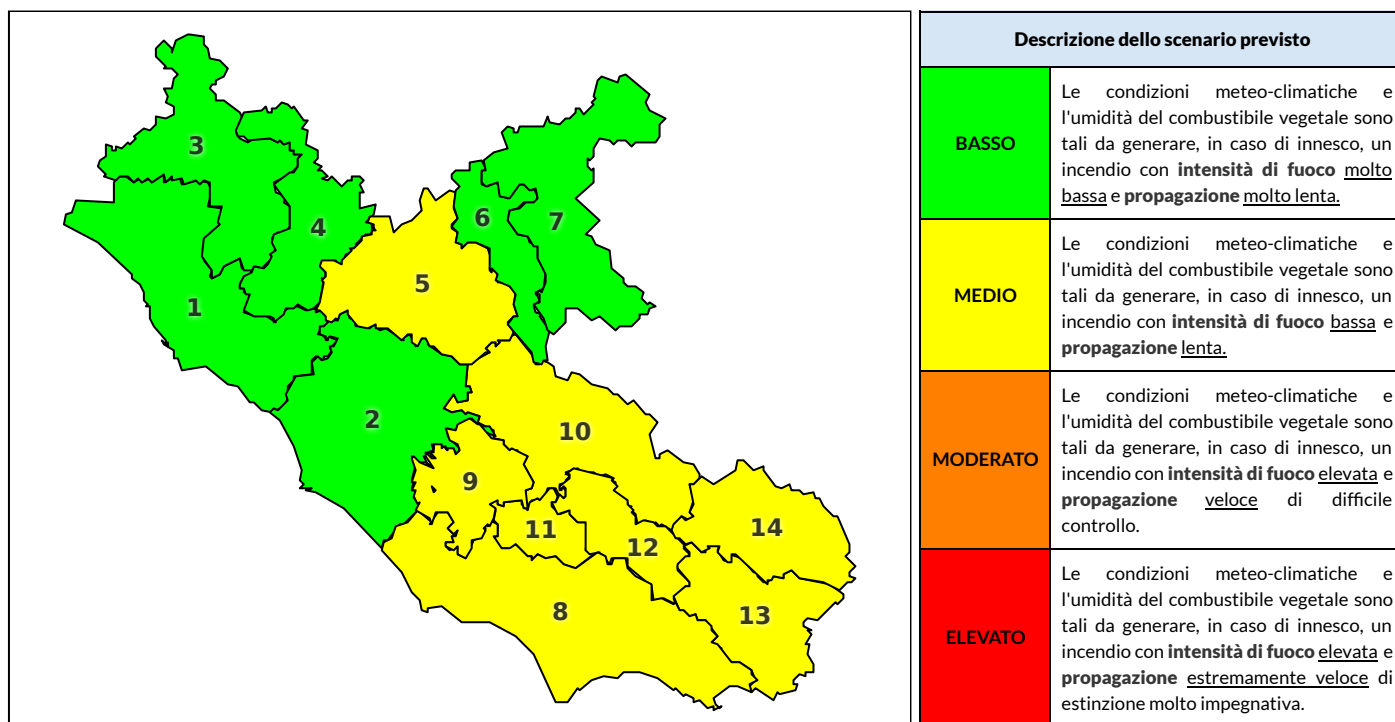

REGIONE LAZIO - AGENZIA REGIONALE DI PROTEZIONE CIVILE

CENTRO FUNZIONALE REGIONALE

SALA OPERATIVA REGIONALE

N.verde 800.276570 | centrofunzionale@regione.lazio.it

N.verde 803.555 | sor@regione.lazio.it

Zona AIB	1	2	3	4	5	6	7	8	9	10	11	12	13	14
Livello Pericolosità	BASSO	BASSO	BASSO	BASSO	MEDIO	BASSO	BASSO	MEDIO	MEDIO	MEDIO	MEDIO	MEDIO	MEDIO	MEDIO