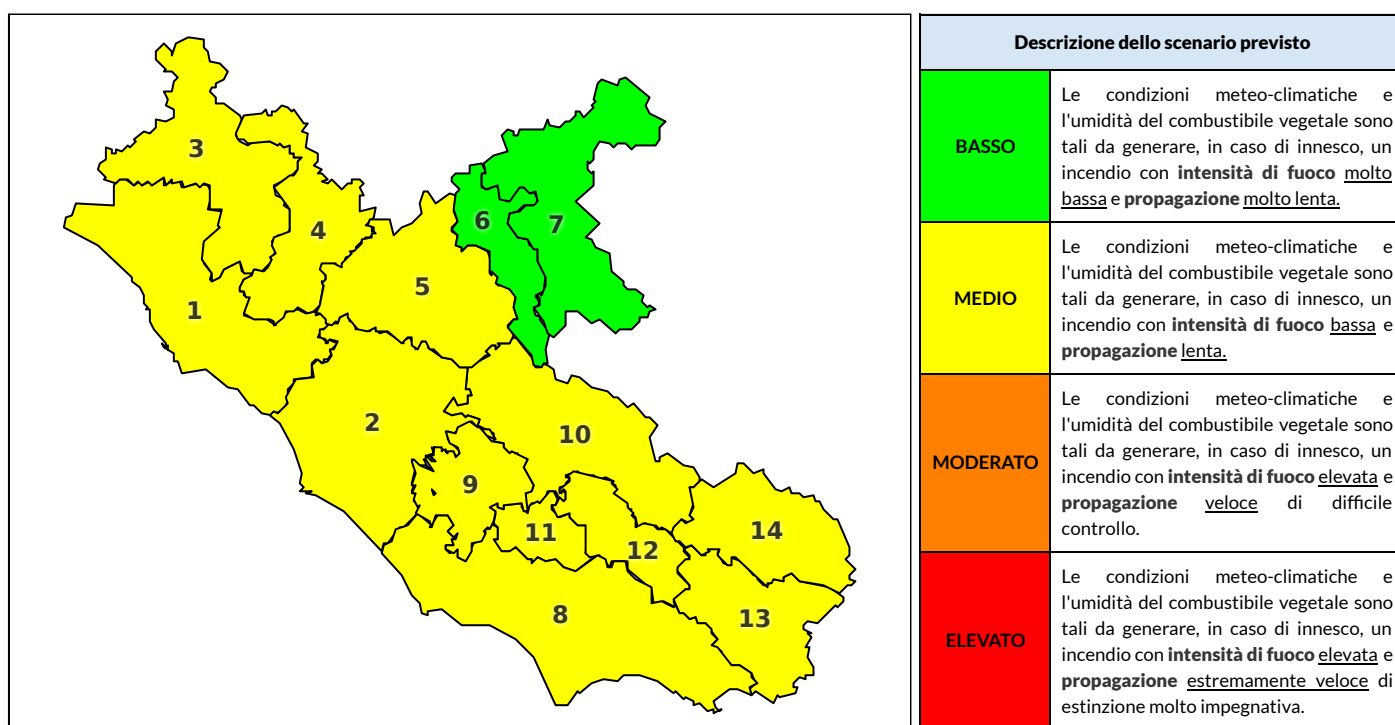

REGIONE LAZIO - AGENZIA REGIONALE DI PROTEZIONE CIVILE

CENTRO FUNZIONALE REGIONALE

SALA OPERATIVA REGIONALE

N.verde 800.276570 | centrofunzionale@regione.lazio.it

N.verde 803.555 | sor@regione.lazio.it

Zona AIB	1	2	3	4	5	6	7	8	9	10	11	12	13	14
Livello Pericolosità	MEDIO	MEDIO	MEDIO	MEDIO	MEDIO	BASSO	BASSO	MEDIO	MEDIO	MEDIO	MEDIO	MEDIO	MEDIO	MEDIO