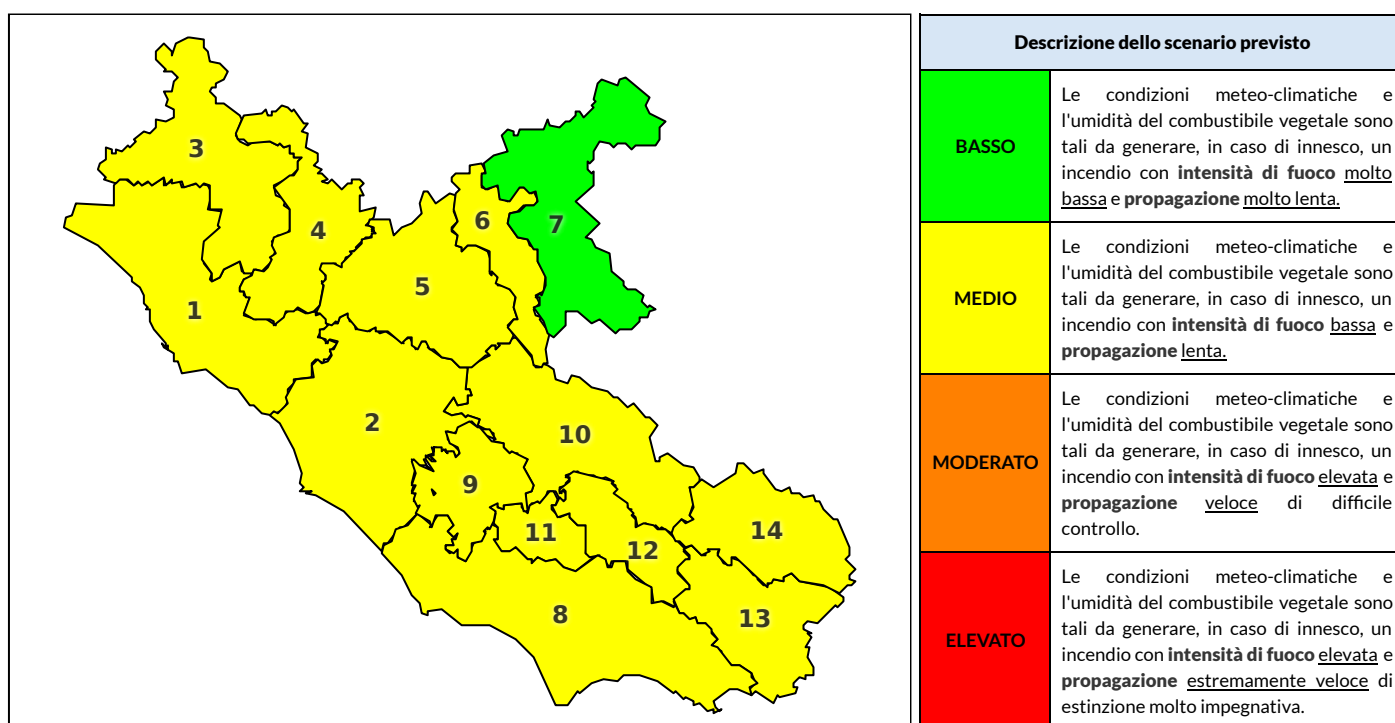

REGIONE LAZIO - AGENZIA REGIONALE DI PROTEZIONE CIVILE

CENTRO FUNZIONALE REGIONALE

SALA OPERATIVA REGIONALE

N.verde 800.276570 | centrofunzionale@regione.lazio.it

N.verde 803.555 | sor@regione.lazio.it

BOLLETTINO DI PERICOLOSITA' DA INCENDI BOSCHIVI

Previsioni per domani 10-9-2020

Livello di pericolosità da incendio boschivo per Zona di Allerta AIB

Bollettino emesso nel periodo della campagna AIB Lazio sulla base del modello previsionale RISICOLazio, sviluppato in collaborazione con Fondazione CIMA, che fornisce un supporto per la valutazione della Pericolosità da incendio boschivo aggregata sulle Zone di Allerta AIB, approvate come parte integrante del Piano AIB Lazio 2020-2022 con DGR n° 270 del 15/05/2020. Il dettaglio della distribuzione dei Comuni nelle Zone AIB è consultabile al link <https://tinyurl.com/ZoneAIB>. Le Norme Comportamentali per la popolazione sono consultabili al link <https://tinyurl.com/NormeComportamentali>.

Zona AIB	1	2	3	4	5	6	7	8	9	10	11	12	13	14
Livello Pericolosità	MEDIO	MEDIO	MEDIO	MEDIO	MEDIO	MEDIO	BASSO	MEDIO	MEDIO	MEDIO	MEDIO	MEDIO	MEDIO	MEDIO