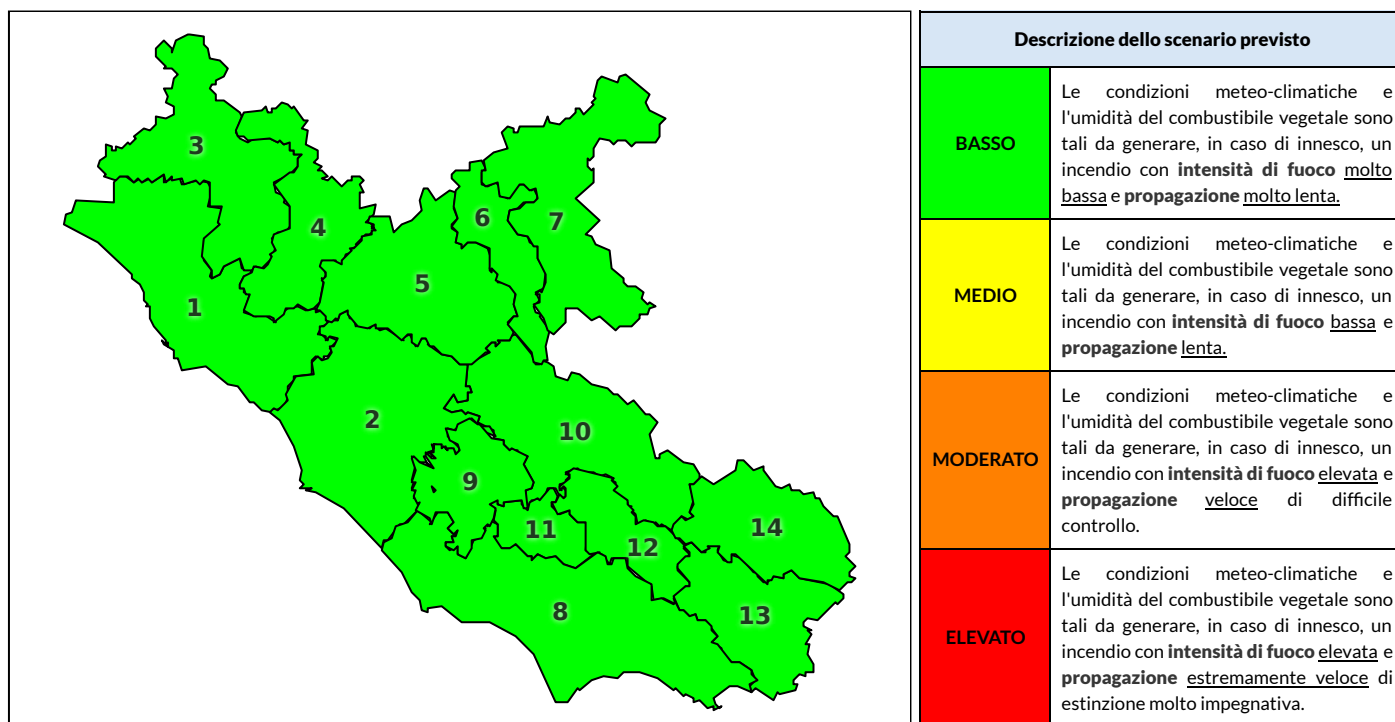

REGIONE LAZIO - AGENZIA REGIONALE DI PROTEZIONE CIVILE

CENTRO FUNZIONALE REGIONALE

SALA OPERATIVA REGIONALE

N.verde 800.276570 | centrofunzionale@regione.lazio.it

N.verde 803.555 | sor@regione.lazio.it

BOLLETTINO DI PERICOLOSITA' DA INCENDI BOSCHIVI

Previsioni per oggi 8-10-2020

Livello di pericolosità da incendio boschivo per Zona di Allerta AIB

Bollettino emesso nel periodo della campagna AIB Lazio sulla base del modello previsionale RISICOLazio, sviluppato in collaborazione con Fondazione CIMA, che fornisce un supporto per la valutazione della Pericolosità da incendio boschivo aggregata sulle Zone di Allerta AIB, approvate come parte integrante del Piano AIB Lazio 2020-2022 con DGR n° 270 del 15/05/2020. Il dettaglio della distribuzione dei Comuni nelle Zone AIB è consultabile al link <https://tinyurl.com/ZoneAIB>. Le Norme Comportamentali per la popolazione sono consultabili al link <https://tinyurl.com/NormeComportamentali>.

Zona AIB	1	2	3	4	5	6	7	8	9	10	11	12	13	14
Livello Pericolosità	BASSO	BASSO	BASSO	BASSO	BASSO	BASSO	BASSO	BASSO	BASSO	BASSO	BASSO	BASSO	BASSO	BASSO

NOTE

REGIONE LAZIO - AGENZIA REGIONALE DI PROTEZIONE CIVILE