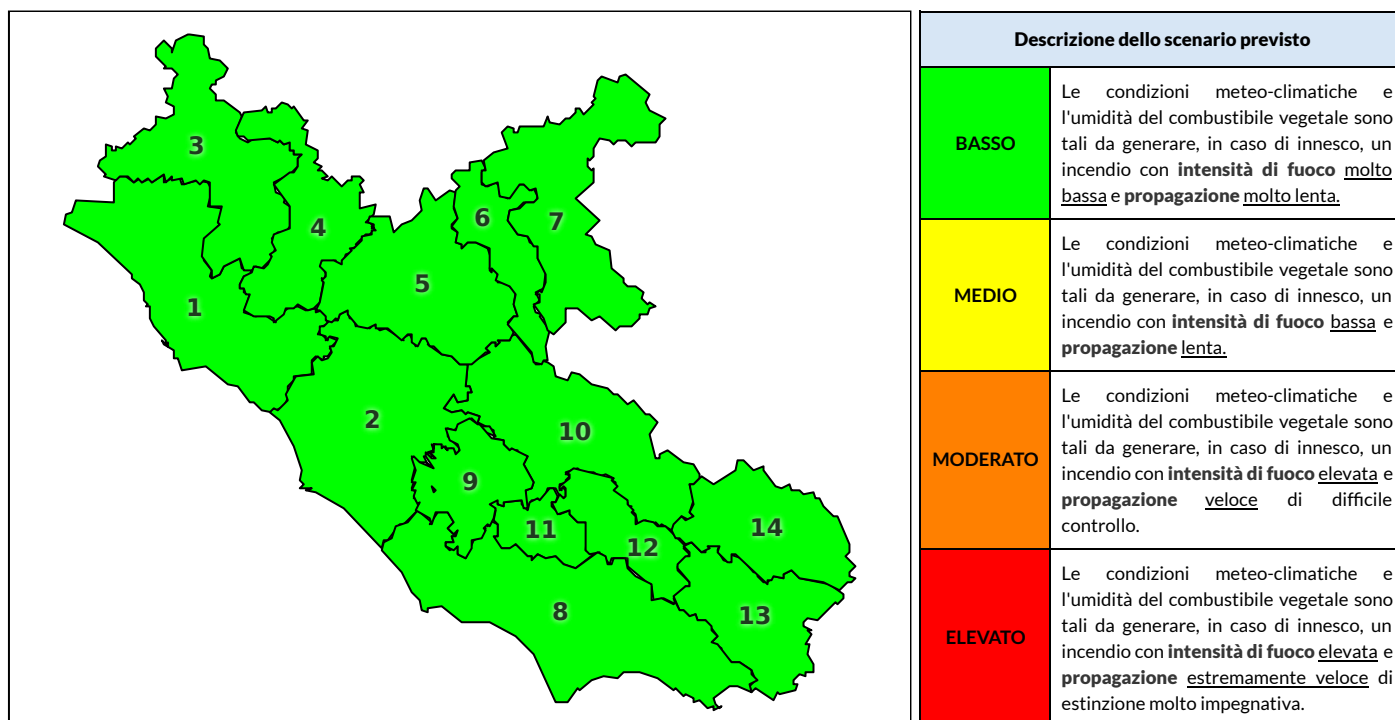

Zona AIB	1	2	3	4	5	6	7	8	9	10	11	12	13	14
Livello Pericolosità	BASSO	BASSO	BASSO	BASSO	BASSO	BASSO	BASSO	BASSO	BASSO	BASSO	BASSO	BASSO	BASSO	BASSO

NOTE

REGIONE LAZIO - AGENZIA REGIONALE DI PROTEZIONE CIVILE

CENTRO FUNZIONALE REGIONALE

N.verde 800.276570 | centrofunzionale@regione.lazio.it

SALA OPERATIVA REGIONALE

N.verde 803.555 | sor@regione.lazio.it

BOLLETTINO DI PERICOLOSITA' DA INCENDI BOSCHIVI

Previsioni per domani 9-10-2020

Livello di pericolosità da incendio boschivo per Zona di Allerta AIB

Bollettino emesso nel periodo della campagna AIB Lazio sulla base del modello previsionale RISICOLazio, sviluppato in collaborazione con Fondazione CIMA, che fornisce un supporto per la valutazione della Pericolosità da incendio boschivo aggregata sulle Zone di Allerta AIB, approvate come parte integrante del Piano AIB Lazio 2020-2022 con DGR n° 270 del 15/05/2020. Il dettaglio della distribuzione dei Comuni nelle Zone AIB è consultabile al link <https://tinyurl.com/ZoneAIB>. Le Norme Comportamentali per la popolazione sono consultabili al link <https://tinyurl.com/NormeComportamentali>.

Zona AIB	1	2	3	4	5	6	7	8	9	10	11	12	13	14
Livello Pericolosità	BASSO	BASSO	BASSO	BASSO	BASSO	BASSO	BASSO	BASSO	BASSO	BASSO	BASSO	BASSO	BASSO	BASSO

REGIONE LAZIO - AGENZIA REGIONALE DI PROTEZIONE CIVILE