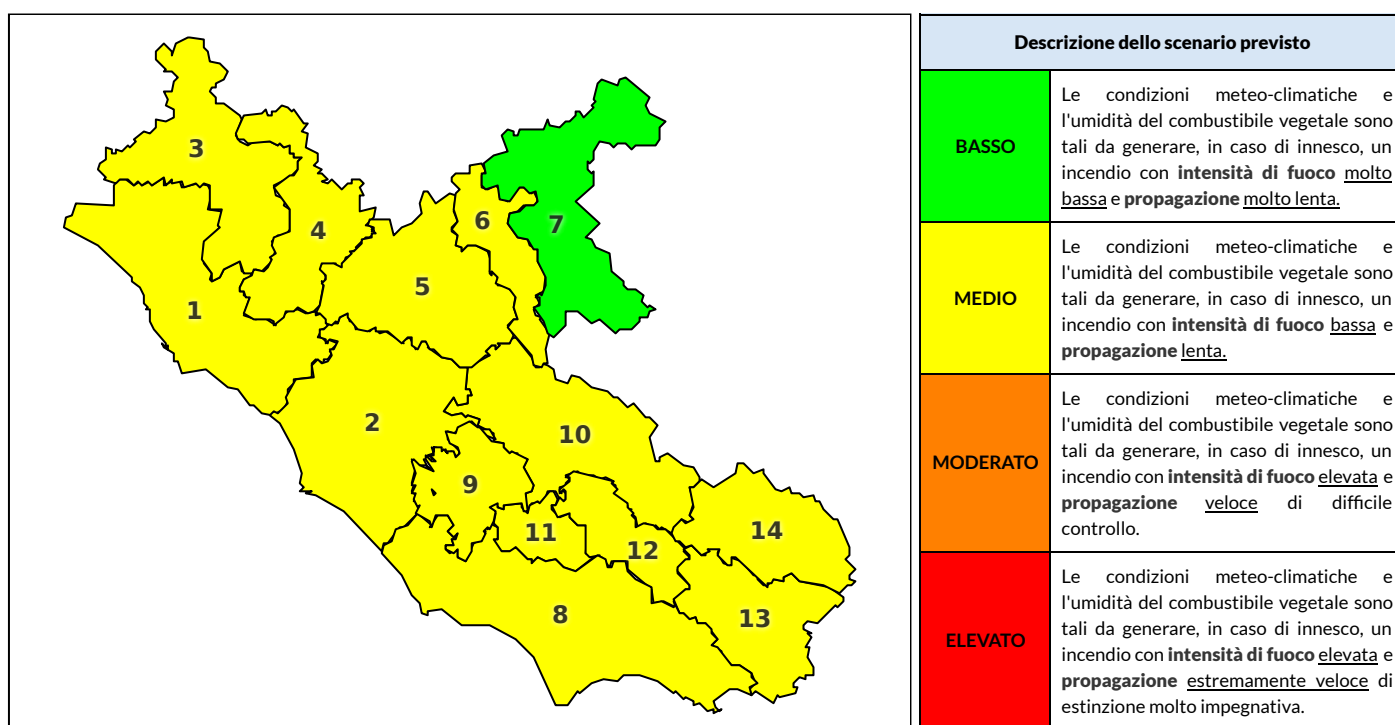

REGIONE LAZIO - AGENZIA REGIONALE DI PROTEZIONE CIVILE

CENTRO FUNZIONALE REGIONALE

SALA OPERATIVA REGIONALE

N.verde 800.276570 | centrofunzionale@regione.lazio.it

N.verde 803.555 | sor@regione.lazio.it

Zona AIB	1	2	3	4	5	6	7	8	9	10	11	12	13	14
Livello Pericolosità	MEDIO	MEDIO	MEDIO	MEDIO	MEDIO	MEDIO	BASSO	MEDIO	MEDIO	MEDIO	MEDIO	MEDIO	MEDIO	MEDIO