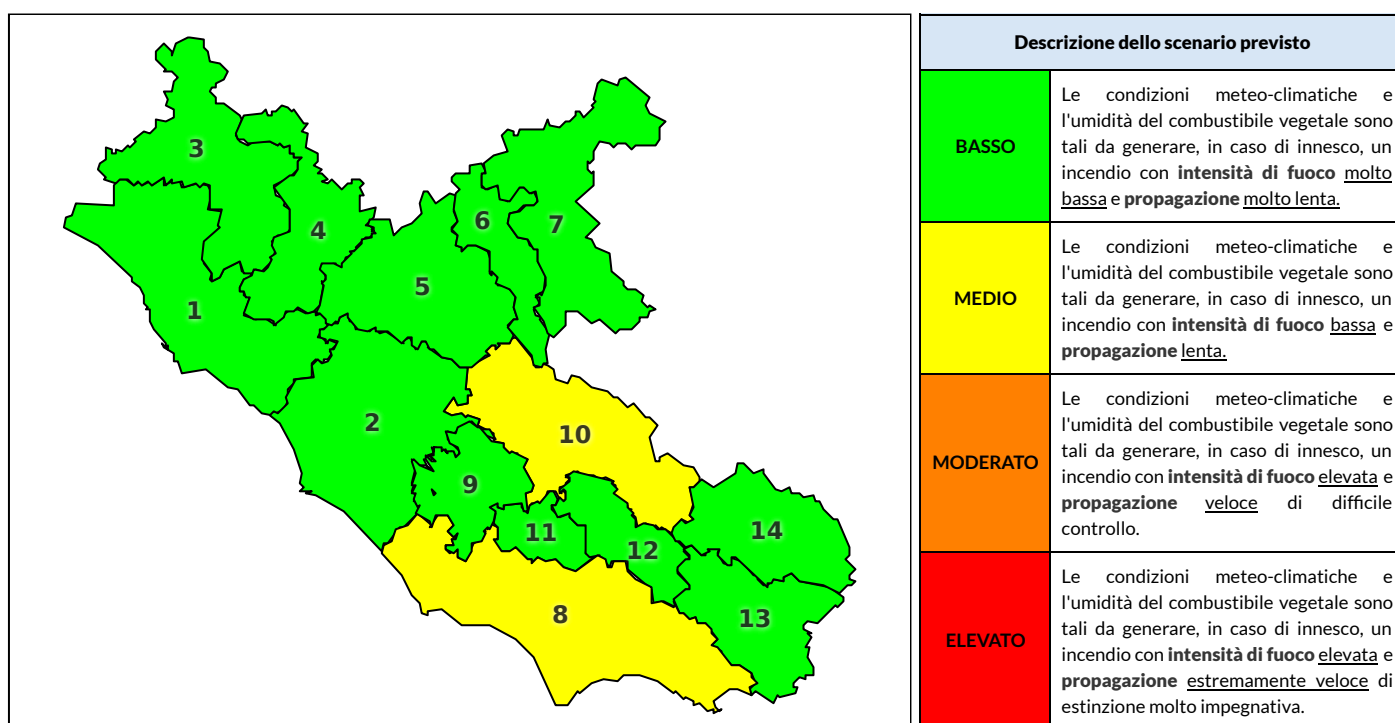

REGIONE LAZIO - AGENZIA REGIONALE DI PROTEZIONE CIVILE

CENTRO FUNZIONALE REGIONALE

SALA OPERATIVA REGIONALE

N.verde 800.276570 | centrofunzionale@regione.lazio.it

N.verde 803.555 | sor@regione.lazio.it

Zona AIB	1	2	3	4	5	6	7	8	9	10	11	12	13	14
Livello Pericolosità	BASSO	BASSO	BASSO	BASSO	BASSO	BASSO	BASSO	MEDIO	BASSO	MEDIO	BASSO	BASSO	BASSO	BASSO