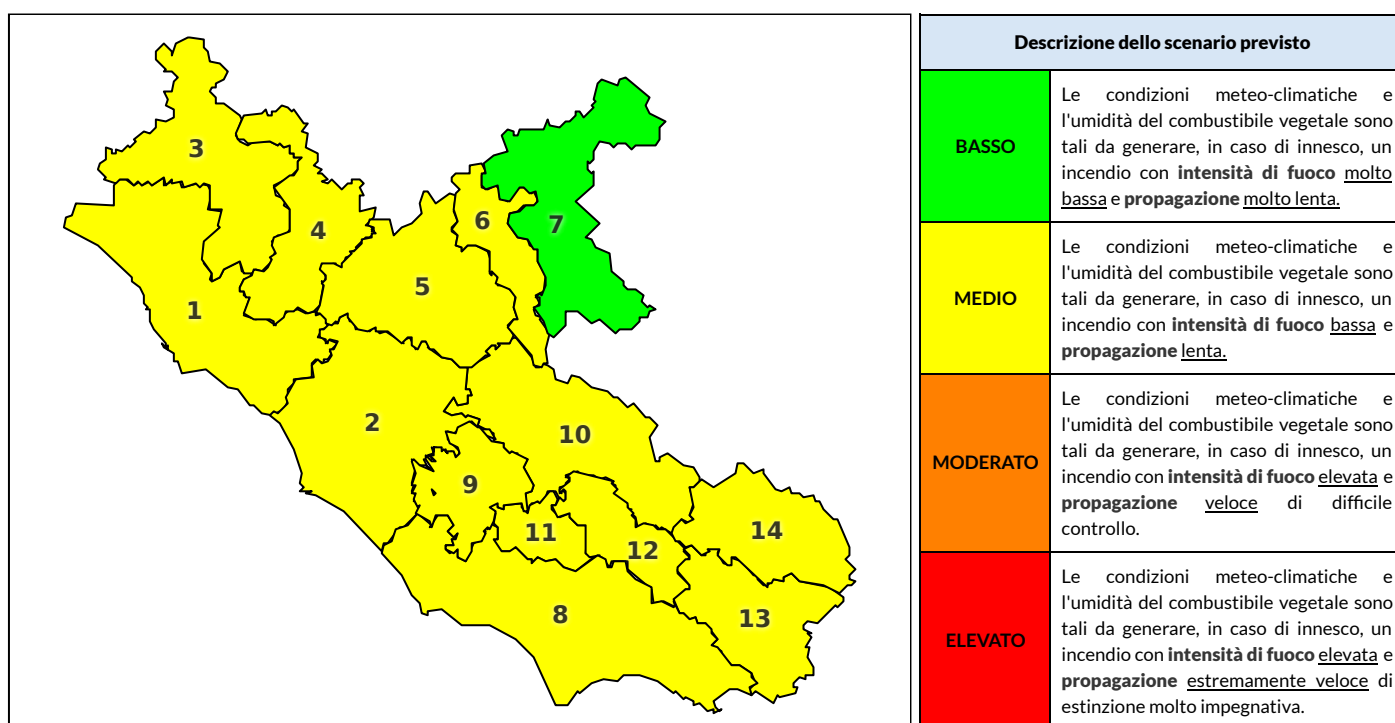

REGIONE LAZIO - AGENZIA REGIONALE DI PROTEZIONE CIVILE

CENTRO FUNZIONALE REGIONALE

N.verde 800.276570 | centrofunzionale@regione.lazio.it

SALA OPERATIVA REGIONALE

N.verde 803.555 | sor@regione.lazio.it

BOLLETTINO DI PERICOLOSITA' DA INCENDI BOSCHIVI

Previsioni per domani 8-9-2020

Livello di pericolosità da incendio boschivo per Zona di Allerta AIB

Bollettino emesso nel periodo della campagna AIB Lazio sulla base del modello previsionale RISICOLazio, sviluppato in collaborazione con Fondazione CIMA, che fornisce un supporto per la valutazione della Pericolosità da incendio boschivo aggregata sulle Zone di Allerta AIB, approvate come parte integrante del Piano AIB Lazio 2020-2022 con DGR n° 270 del 15/05/2020. Il dettaglio della distribuzione dei Comuni nelle Zone AIB è consultabile al link <https://tinyurl.com/ZoneAIB>. Le Norme Comportamentali per la popolazione sono consultabili al link <https://tinyurl.com/NormeComportamentali>.

Zona AIB	1	2	3	4	5	6	7	8	9	10	11	12	13	14
Livello Pericolosità	MEDIO	MEDIO	MEDIO	MEDIO	MEDIO	MEDIO	BASSO	MEDIO	MEDIO	MEDIO	MEDIO	MEDIO	MEDIO	MEDIO