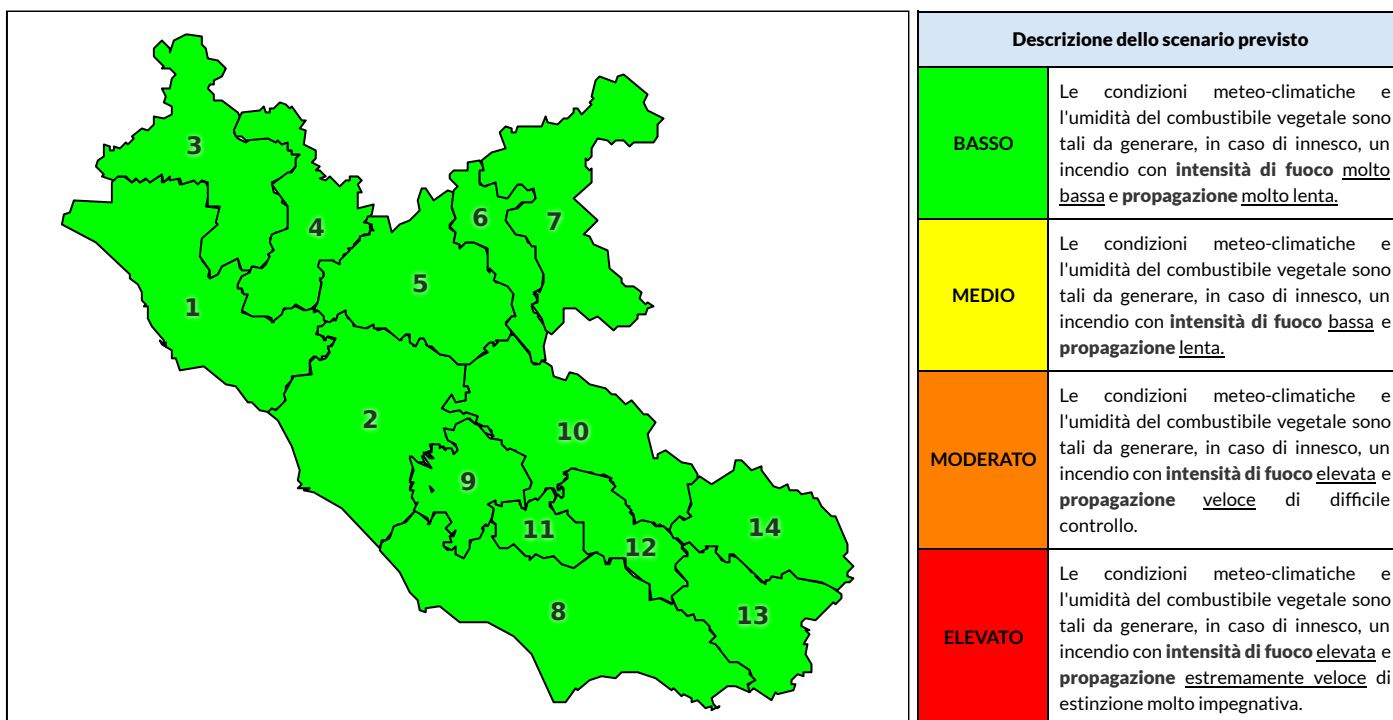

REGIONE LAZIO - AGENZIA REGIONALE DI PROTEZIONE CIVILE

CENTRO FUNZIONALE REGIONALE

N.verde 800.276570 | centrofunzionale@regione.lazio.it

SALA OPERATIVA REGIONALE

N.verde 803.555 | sor@regione.lazio.it

BOLLETTINO DI PERICOLOSITA' DA INCENDI BOSCHIVI

Previsioni per domani 7-10-2020

Livello di pericolosità da incendio boschivo per Zona di Allerta AIB

Bollettino emesso nel periodo della campagna AIB Lazio sulla base del modello previsionale RISICOLazio, sviluppato in collaborazione con Fondazione CIMA, che fornisce un supporto per la valutazione della Pericolosità da incendio boschivo aggregata sulle Zone di Allerta AIB, approvate come parte integrante del Piano AIB Lazio 2020-2022 con DGR n° 270 del 15/05/2020. Il dettaglio della distribuzione dei Comuni nelle Zone AIB è consultabile al link <https://tinyurl.com/ZoneAIB>. Le Norme Comportamentali per la popolazione sono consultabili al link <https://tinyurl.com/NormeComportamentali>.

Zona AIB	1	2	3	4	5	6	7	8	9	10	11	12	13	14
Livello Pericolosità	BASSO	BASSO	BASSO	BASSO	BASSO	BASSO	BASSO	BASSO	BASSO	BASSO	BASSO	BASSO	BASSO	BASSO