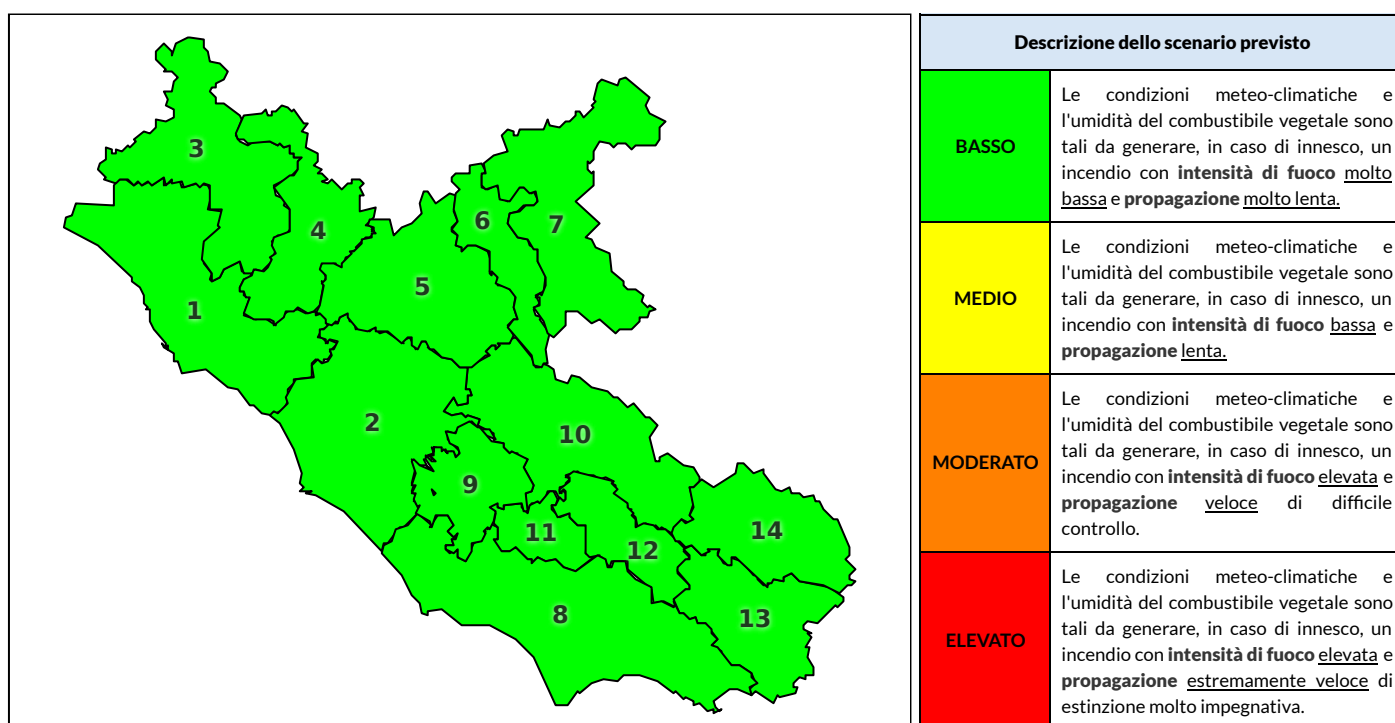

REGIONE LAZIO - AGENZIA REGIONALE DI PROTEZIONE CIVILE

CENTRO FUNZIONALE REGIONALE

SALA OPERATIVA REGIONALE

N.verde 800.276570 | centrofunzionale@regione.lazio.it

N.verde 803.555 | sor@regione.lazio.it

BOLLETTINO DI PERICOLOSITA' DA INCENDI BOSCHIVI

Previsioni per oggi 6-10-2020

Livello di pericolosità da incendio boschivo per Zona di Allerta AIB

Bollettino emesso nel periodo della campagna AIB Lazio sulla base del modello previsionale RISICOLazio, sviluppato in collaborazione con Fondazione CIMA, che fornisce un supporto per la valutazione della Pericolosità da incendio boschivo aggregata sulle Zone di Allerta AIB, approvate come parte integrante del Piano AIB Lazio 2020-2022 con DGR n° 270 del 15/05/2020. Il dettaglio della distribuzione dei Comuni nelle Zone AIB è consultabile al link <https://tinyurl.com/ZoneAIB>. Le Norme Comportamentali per la popolazione sono consultabili al link <https://tinyurl.com/NormeComportamentali>.

Zona AIB	1	2	3	4	5	6	7	8	9	10	11	12	13	14
Livello Pericolosità	BASSO	BASSO	BASSO	BASSO	BASSO	BASSO	BASSO	BASSO	BASSO	BASSO	BASSO	BASSO	BASSO	BASSO

NOTE