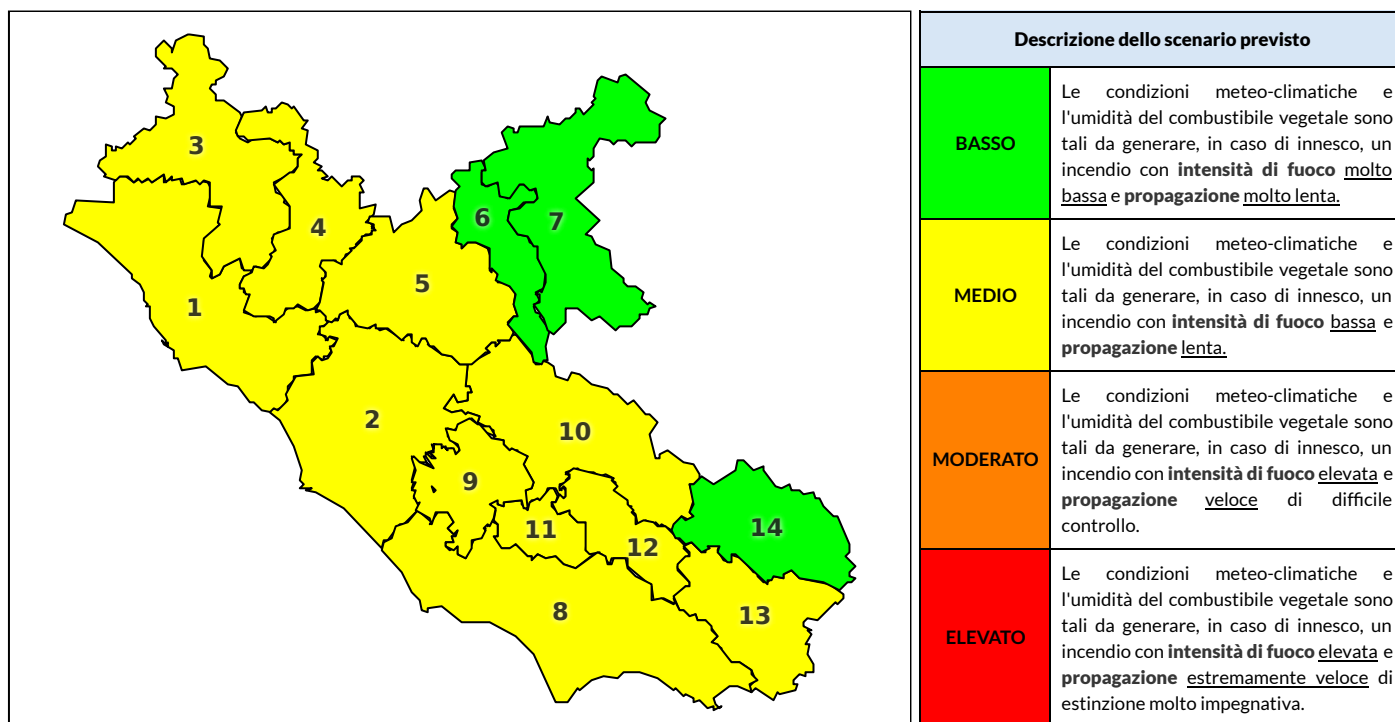

REGIONE LAZIO - AGENZIA REGIONALE DI PROTEZIONE CIVILE

CENTRO FUNZIONALE REGIONALE

SALA OPERATIVA REGIONALE

N.verde 800.276570 | centrofunzionale@regione.lazio.it

N.verde 803.555 | sor@regione.lazio.it

BOLLETTINO DI PERICOLOSITA' DA INCENDI BOSCHIVI

Previsioni per oggi 6-9-2020

Livello di pericolosità da incendio boschivo per Zona di Allerta AIB

Bollettino emesso nel periodo della campagna AIB Lazio sulla base del modello previsionale RISICOLazio, sviluppato in collaborazione con Fondazione CIMA, che fornisce un supporto per la valutazione della Pericolosità da incendio boschivo aggregata sulle Zone di Allerta AIB, approvate come parte integrante del Piano AIB Lazio 2020-2022 con DGR n° 270 del 15/05/2020. Il dettaglio della distribuzione dei Comuni nelle Zone AIB è consultabile al link <https://tinyurl.com/ZoneAIB>. Le Norme Comportamentali per la popolazione sono consultabili al link <https://tinyurl.com/NormeComportamentali>.

Zona AIB	1	2	3	4	5	6	7	8	9	10	11	12	13	14
Livello Pericolosità	MEDIO	MEDIO	MEDIO	MEDIO	MEDIO	BASSO	BASSO	MEDIO	MEDIO	MEDIO	MEDIO	MEDIO	MEDIO	BASSO

NOTE

Empty box for notes.

REGIONE LAZIO - AGENZIA REGIONALE DI PROTEZIONE CIVILE