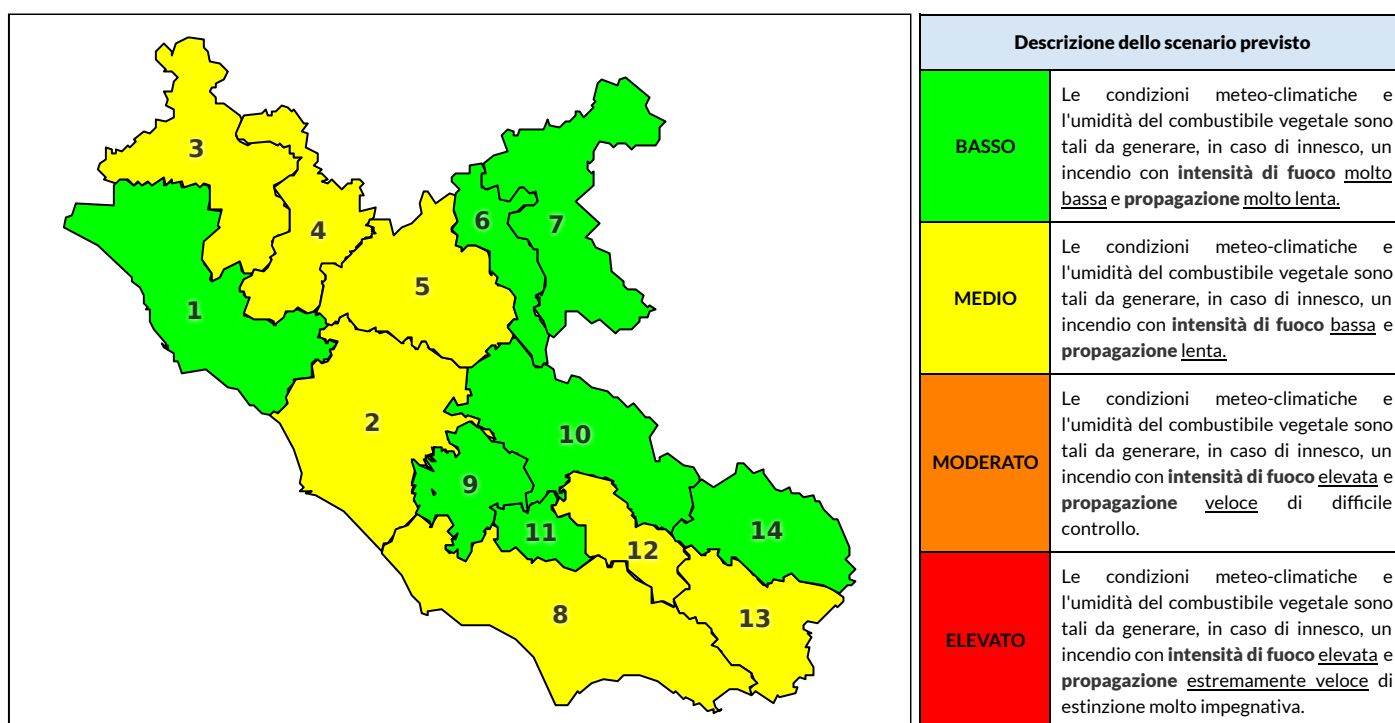

Zona AIB	1	2	3	4	5	6	7	8	9	10	11	12	13	14
Livello Pericolosità	MEDIO	MEDIO	MEDIO	MEDIO	MEDIO	BASSO	BASSO	MEDIO	MEDIO	MEDIO	MEDIO	MEDIO	MEDIO	BASSO

NOTE

Empty box for notes.

REGIONE LAZIO - AGENZIA REGIONALE DI PROTEZIONE CIVILE

CENTRO FUNZIONALE REGIONALE

SALA OPERATIVA REGIONALE

N.verde 800.276570 | centrofunzionale@regione.lazio.it

N.verde 803.555 | sor@regione.lazio.it

BOLLETTINO DI PERICOLOSITA' DA INCENDI BOSCHIVI

Previsioni per domani 7-9-2020

Livello di pericolosità da incendio boschivo per Zona di Allerta AIB

Bollettino emesso nel periodo della campagna AIB Lazio sulla base del modello previsionale RISICOLazio, sviluppato in collaborazione con Fondazione CIMA, che fornisce un supporto per la valutazione della Pericolosità da incendio boschivo aggregata sulle Zone di Allerta AIB, approvate come parte integrante del Piano AIB Lazio 2020-2022 con DGR n° 270 del 15/05/2020. Il dettaglio della distribuzione dei Comuni nelle Zone AIB è consultabile al link <https://tinyurl.com/ZoneAIB>. Le Norme Comportamentali per la popolazione sono consultabili al link <https://tinyurl.com/NormeComportamentali>.

Zona AIB	1	2	3	4	5	6	7	8	9	10	11	12	13	14
Livello Pericolosità	BASSO	MEDIO	MEDIO	MEDIO	MEDIO	BASSO	BASSO	MEDIO	BASSO	BASSO	BASSO	MEDIO	MEDIO	BASSO

REGIONE LAZIO - AGENZIA REGIONALE DI PROTEZIONE CIVILE