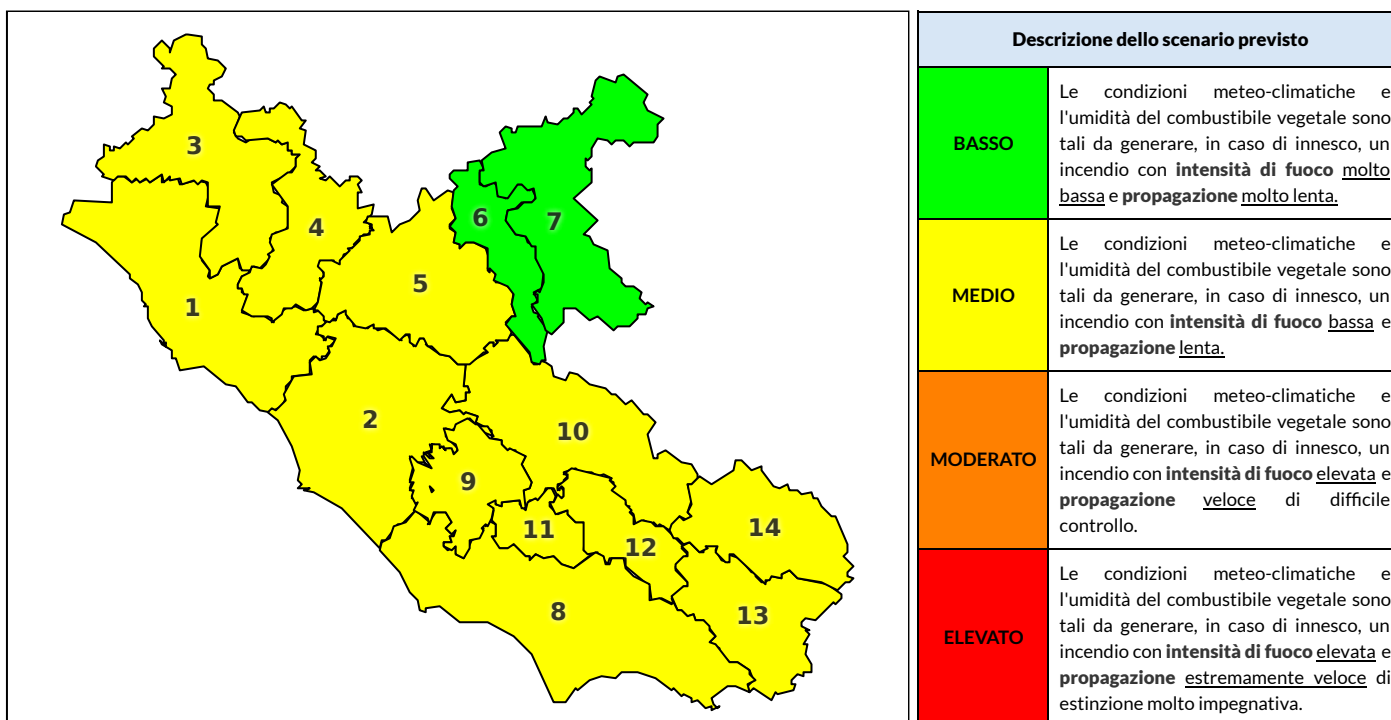

Zona AIB	1	2	3	4	5	6	7	8	9	10	11	12	13	14
Livello Pericolosità	MEDIO	MEDIO	MEDIO	MEDIO	MEDIO	MEDIO	BASSO	MEDIO	MEDIO	MEDIO	MEDIO	MEDIO	MEDIO	MEDIO

NOTE

Empty box for notes.

REGIONE LAZIO - AGENZIA REGIONALE DI PROTEZIONE CIVILE

CENTRO FUNZIONALE REGIONALE

N.verde 800.276570 | centrofunzionale@regione.lazio.it

SALA OPERATIVA REGIONALE

N.verde 803.555 | sor@regione.lazio.it

BOLLETTINO DI PERICOLOSITA' DA INCENDI BOSCHIVI

Previsioni per domani 6-9-2020

Livello di pericolosità da incendio boschivo per Zona di Allerta AIB

Bollettino emesso nel periodo della campagna AIB Lazio sulla base del modello previsionale RISICOLazio, sviluppato in collaborazione con Fondazione CIMA, che fornisce un supporto per la valutazione della Pericolosità da incendio boschivo aggregata sulle Zone di Allerta AIB, approvate come parte integrante del Piano AIB Lazio 2020-2022 con DGR n° 270 del 15/05/2020. Il dettaglio della distribuzione dei Comuni nelle Zone AIB è consultabile al link <https://tinyurl.com/ZoneAIB>. Le Norme Comportamentali per la popolazione sono consultabili al link <https://tinyurl.com/NormeComportamentali>.

Zona AIB	1	2	3	4	5	6	7	8	9	10	11	12	13	14
Livello Pericolosità	MEDIO	MEDIO	MEDIO	MEDIO	MEDIO	BASSO	BASSO	MEDIO	MEDIO	MEDIO	MEDIO	MEDIO	MEDIO	MEDIO

REGIONE LAZIO - AGENZIA REGIONALE DI PROTEZIONE CIVILE