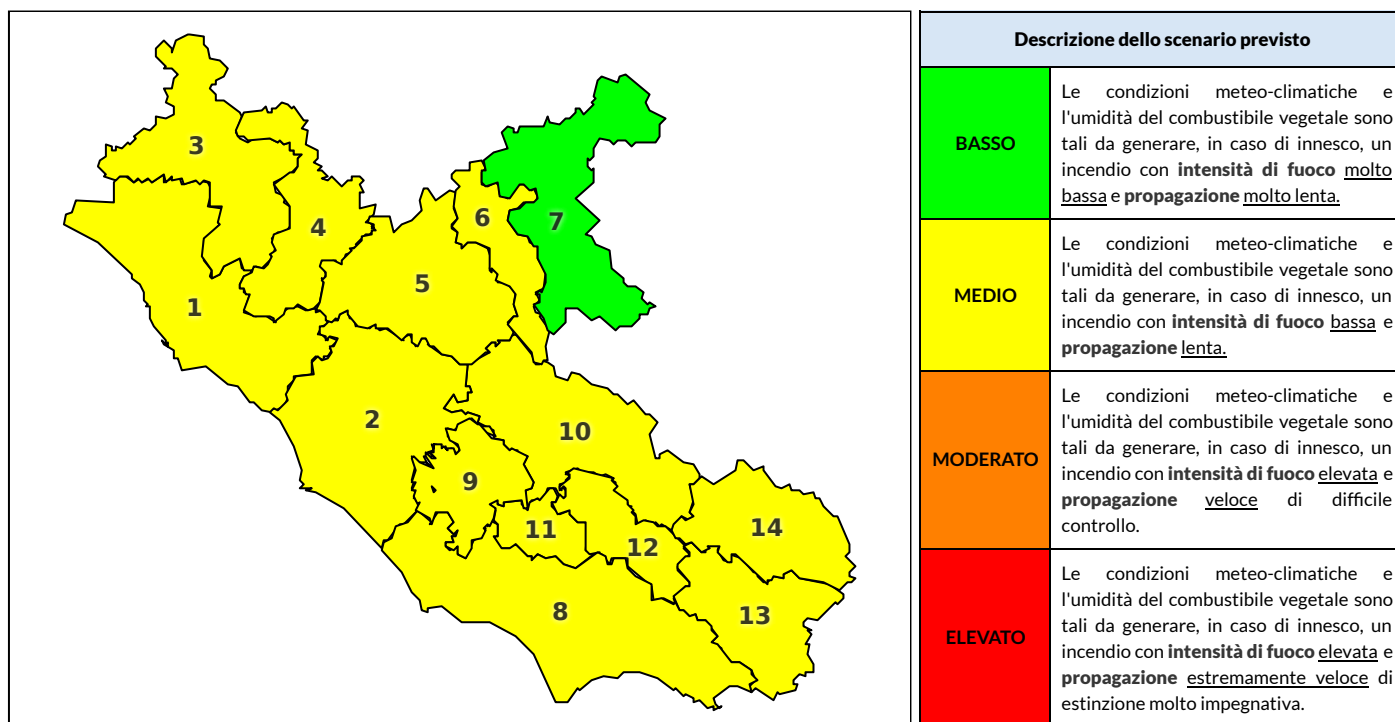

REGIONE LAZIO - AGENZIA REGIONALE DI PROTEZIONE CIVILE

CENTRO FUNZIONALE REGIONALE

SALA OPERATIVA REGIONALE

N.verde 800.276570 | centrofunzionale@regione.lazio.it

N.verde 803.555 | sor@regione.lazio.it

BOLLETTINO DI PERICOLOSITA' DA INCENDI BOSCHIVI

Previsioni per oggi 5-9-2020

Livello di pericolosità da incendio boschivo per Zona di Allerta AIB

Bollettino emesso nel periodo della campagna AIB Lazio sulla base del modello previsionale RISICOLazio, sviluppato in collaborazione con Fondazione CIMA, che fornisce un supporto per la valutazione della Pericolosità da incendio boschivo aggregata sulle Zone di Allerta AIB, approvate come parte integrante del Piano AIB Lazio 2020-2022 con DGR n° 270 del 15/05/2020. Il dettaglio della distribuzione dei Comuni nelle Zone AIB è consultabile al link <https://tinyurl.com/ZoneAIB>. Le Norme Comportamentali per la popolazione sono consultabili al link <https://tinyurl.com/NormeComportamentali>.

Zona AIB	1	2	3	4	5	6	7	8	9	10	11	12	13	14
Livello Pericolosità	MEDIO	MEDIO	MEDIO	MEDIO	MEDIO	MEDIO	BASSO	MEDIO	MEDIO	MEDIO	MEDIO	MEDIO	MEDIO	MEDIO

NOTE

Empty box for notes.

REGIONE LAZIO - AGENZIA REGIONALE DI PROTEZIONE CIVILE