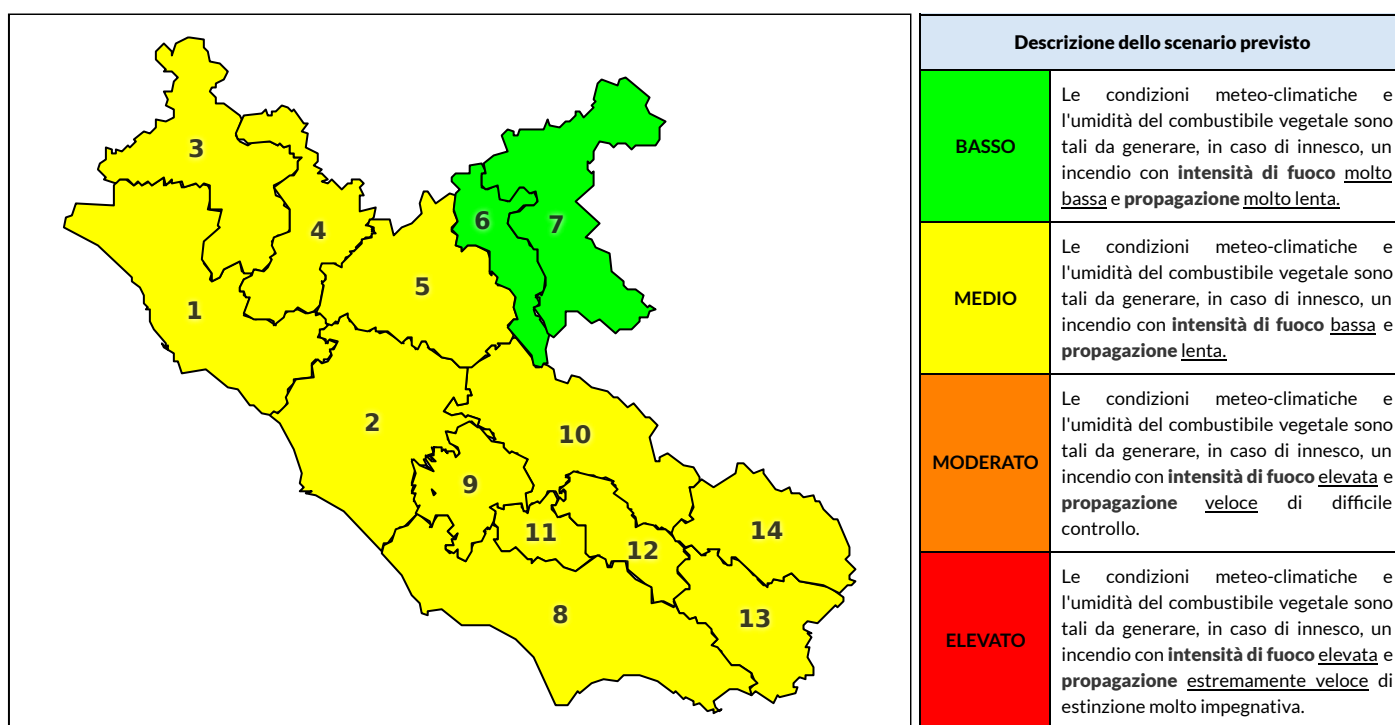

REGIONE LAZIO - AGENZIA REGIONALE DI PROTEZIONE CIVILE

CENTRO FUNZIONALE REGIONALE

SALA OPERATIVA REGIONALE

N.verde 800.276570 | centrofunzionale@regione.lazio.it

N.verde 803.555 | sor@regione.lazio.it

BOLLETTINO DI PERICOLOSITA' DA INCENDI BOSCHIVI

Previsioni per oggi 4-9-2020

Livello di pericolosità da incendio boschivo per Zona di Allerta AIB

Bollettino emesso nel periodo della campagna AIB Lazio sulla base del modello previsionale RISICOLazio, sviluppato in collaborazione con Fondazione CIMA, che fornisce un supporto per la valutazione della Pericolosità da incendio boschivo aggregata sulle Zone di Allerta AIB, approvate come parte integrante del Piano AIB Lazio 2020-2022 con DGR n° 270 del 15/05/2020. Il dettaglio della distribuzione dei Comuni nelle Zone AIB è consultabile al link <https://tinyurl.com/ZoneAIB>. Le Norme Comportamentali per la popolazione sono consultabili al link <https://tinyurl.com/NormeComportamentali>.

Zona AIB	1	2	3	4	5	6	7	8	9	10	11	12	13	14
Livello Pericolosità	MEDIO	MEDIO	MEDIO	MEDIO	MEDIO	BASSO	BASSO	MEDIO	MEDIO	MEDIO	MEDIO	MEDIO	MEDIO	MEDIO

NOTE

Empty box for notes.

REGIONE LAZIO - AGENZIA REGIONALE DI PROTEZIONE CIVILE