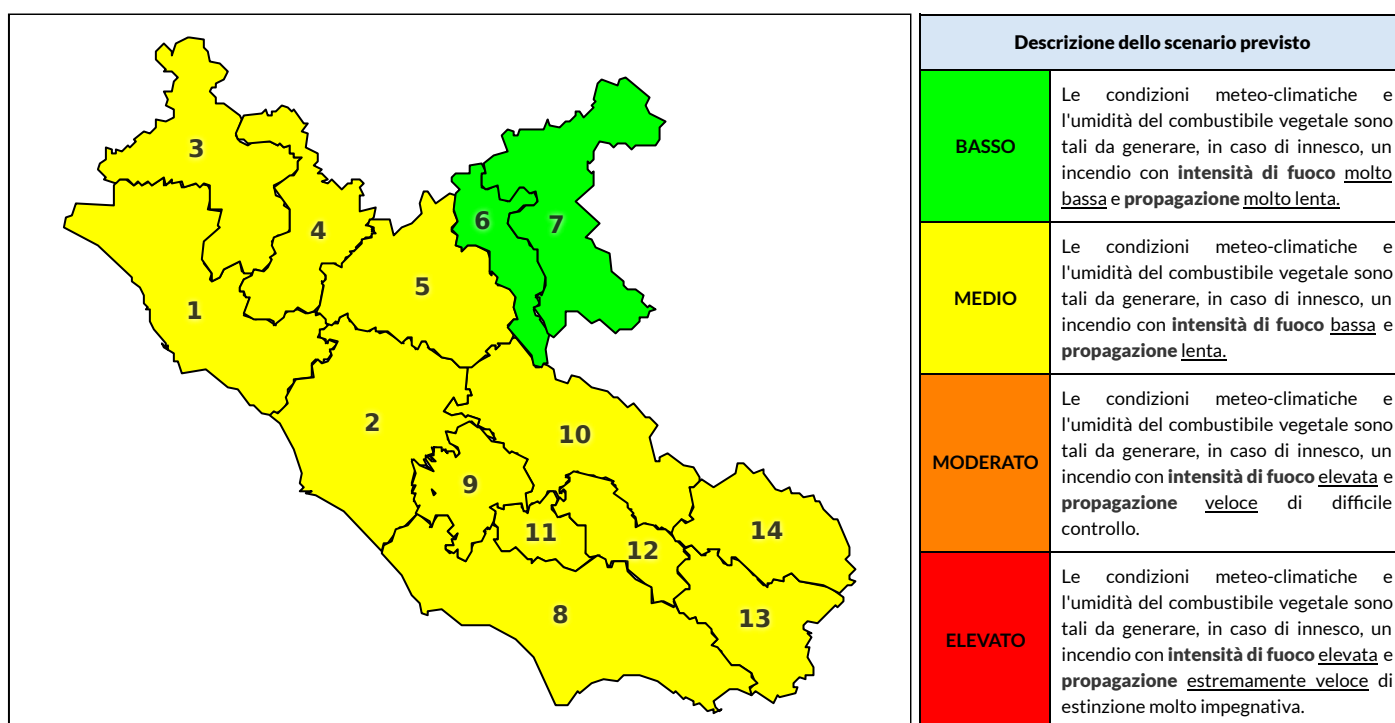

Zona AIB	1	2	3	4	5	6	7	8	9	10	11	12	13	14
Livello Pericolosità	MEDIO	MEDIO	MEDIO	MEDIO	MEDIO	BASSO	BASSO	MEDIO	MEDIO	MEDIO	MEDIO	MEDIO	MEDIO	MEDIO

NOTE

Empty box for notes.

REGIONE LAZIO - AGENZIA REGIONALE DI PROTEZIONE CIVILE

CENTRO FUNZIONALE REGIONALE

N.verde 800.276570 | centrofunzionale@regione.lazio.it

SALA OPERATIVA REGIONALE

N.verde 803.555 | sor@regione.lazio.it

BOLLETTINO DI PERICOLOSITA' DA INCENDI BOSCHIVI

Previsioni per domani 5-9-2020

Livello di pericolosità da incendio boschivo per Zona di Allerta AIB

Bollettino emesso nel periodo della campagna AIB Lazio sulla base del modello previsionale RISICOLazio, sviluppato in collaborazione con Fondazione CIMA, che fornisce un supporto per la valutazione della Pericolosità da incendio boschivo aggregata sulle Zone di Allerta AIB, approvate come parte integrante del Piano AIB Lazio 2020-2022 con DGR n° 270 del 15/05/2020. Il dettaglio della distribuzione dei Comuni nelle Zone AIB è consultabile al link <https://tinyurl.com/ZoneAIB>. Le Norme Comportamentali per la popolazione sono consultabili al link <https://tinyurl.com/NormeComportamentali>.

Zona AIB	1	2	3	4	5	6	7	8	9	10	11	12	13	14
Livello Pericolosità	MEDIO	MEDIO	MEDIO	MEDIO	MEDIO	BASSO	BASSO	MEDIO	MEDIO	MEDIO	MEDIO	MEDIO	MEDIO	MEDIO

REGIONE LAZIO - AGENZIA REGIONALE DI PROTEZIONE CIVILE