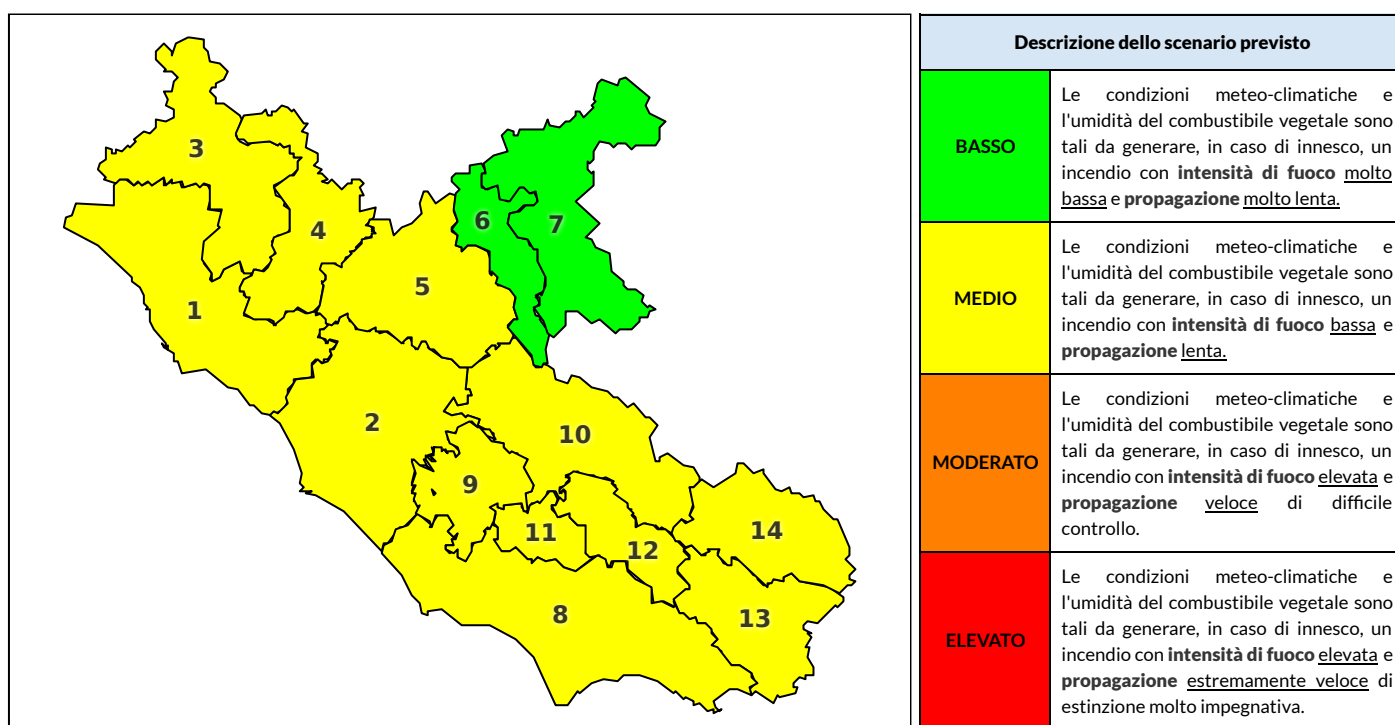

REGIONE LAZIO - AGENZIA REGIONALE DI PROTEZIONE CIVILE

CENTRO FUNZIONALE REGIONALE

SALA OPERATIVA REGIONALE

N.verde 800.276570 | centrofunzionale@regione.lazio.it

N.verde 803.555 | sor@regione.lazio.it

BOLLETTINO DI PERICOLOSITA' DA INCENDI BOSCHIVI

Previsioni per oggi 3-9-2020

Livello di pericolosità da incendio boschivo per Zona di Allerta AIB

Bollettino emesso nel periodo della campagna AIB Lazio sulla base del modello previsionale RISICOLazio, sviluppato in collaborazione con Fondazione CIMA, che fornisce un supporto per la valutazione della Pericolosità da incendio boschivo aggregata sulle Zone di Allerta AIB, approvate come parte integrante del Piano AIB Lazio 2020-2022 con DGR n° 270 del 15/05/2020. Il dettaglio della distribuzione dei Comuni nelle Zone AIB è consultabile al link <https://tinyurl.com/ZoneAIB>. Le Norme Comportamentali per la popolazione sono consultabili al link <https://tinyurl.com/NormeComportamentali>.

Zona AIB	1	2	3	4	5	6	7	8	9	10	11	12	13	14
Livello Pericolosità	MEDIO	MEDIO	MEDIO	MEDIO	MEDIO	BASSO	BASSO	MEDIO	MEDIO	MEDIO	MEDIO	MEDIO	MEDIO	MEDIO

NOTE

Empty box for notes.

REGIONE LAZIO - AGENZIA REGIONALE DI PROTEZIONE CIVILE

Zona AIB	1	2	3	4	5	6	7	8	9	10	11	12	13	14
Livello Pericolosità	MEDIO	MEDIO	MEDIO	BASSO	MEDIO	BASSO	BASSO	MEDIO	MEDIO	MEDIO	MEDIO	MEDIO	MEDIO	BASSO