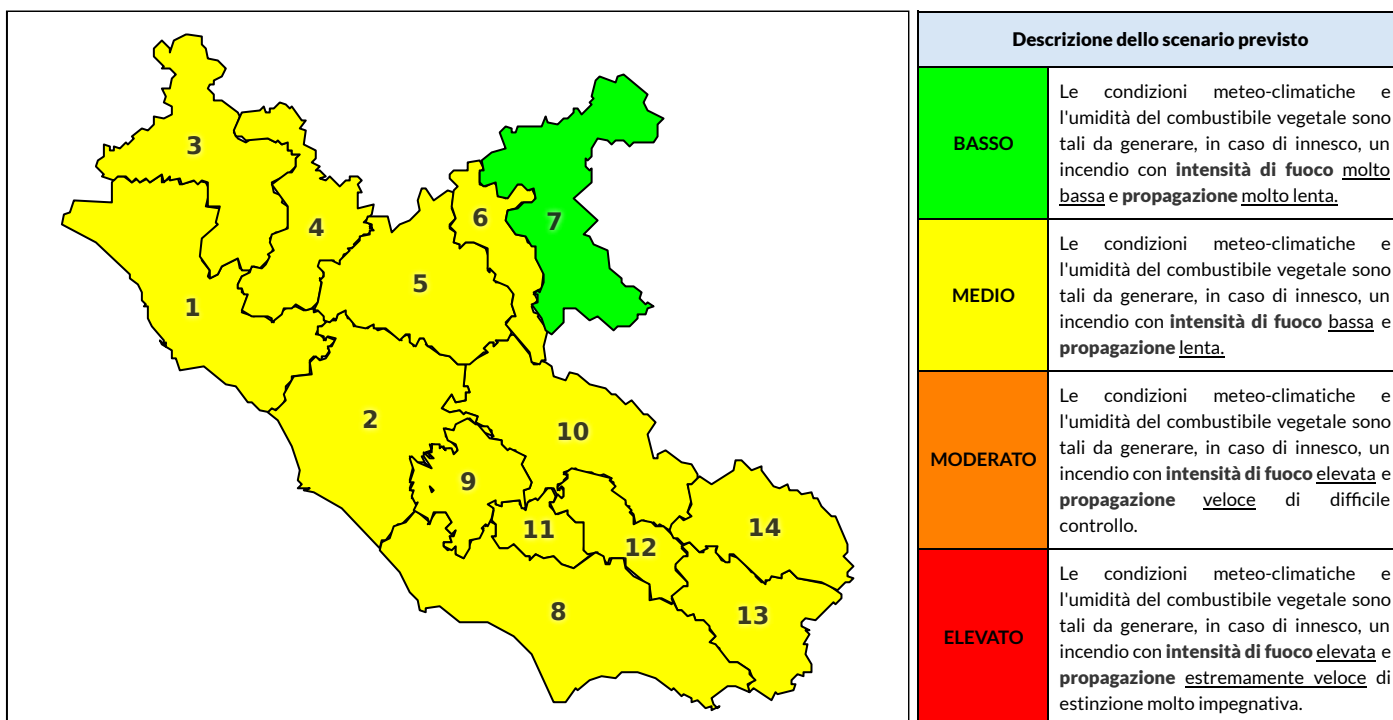

Zona AIB	1	2	3	4	5	6	7	8	9	10	11	12	13	14
Livello Pericolosità	MEDIO	MEDIO	MEDIO	MEDIO	MEDIO	BASSO	BASSO	MEDIO	MEDIO	MEDIO	MEDIO	MEDIO	MEDIO	MEDIO

NOTE

Empty box for notes.

REGIONE LAZIO - AGENZIA REGIONALE DI PROTEZIONE CIVILE

CENTRO FUNZIONALE REGIONALE

SALA OPERATIVA REGIONALE

N.verde 800.276570 | centrofunzionale@regione.lazio.it

N.verde 803.555 | sor@regione.lazio.it

BOLLETTINO DI PERICOLOSITA' DA INCENDI BOSCHIVI

Previsioni per domani 4-9-2020

Livello di pericolosità da incendio boschivo per Zona di Allerta AIB

Bollettino emesso nel periodo della campagna AIB Lazio sulla base del modello previsionale RISICOLazio, sviluppato in collaborazione con Fondazione CIMA, che fornisce un supporto per la valutazione della Pericolosità da incendio boschivo aggregata sulle Zone di Allerta AIB, approvate come parte integrante del Piano AIB Lazio 2020-2022 con DGR n° 270 del 15/05/2020. Il dettaglio della distribuzione dei Comuni nelle Zone AIB è consultabile al link <https://tinyurl.com/ZoneAIB>. Le Norme Comportamentali per la popolazione sono consultabili al link <https://tinyurl.com/NormeComportamentali>.

Zona AIB	1	2	3	4	5	6	7	8	9	10	11	12	13	14
Livello Pericolosità	MEDIO	MEDIO	MEDIO	MEDIO	MEDIO	MEDIO	BASSO	MEDIO	MEDIO	MEDIO	MEDIO	MEDIO	MEDIO	MEDIO

REGIONE LAZIO - AGENZIA REGIONALE DI PROTEZIONE CIVILE