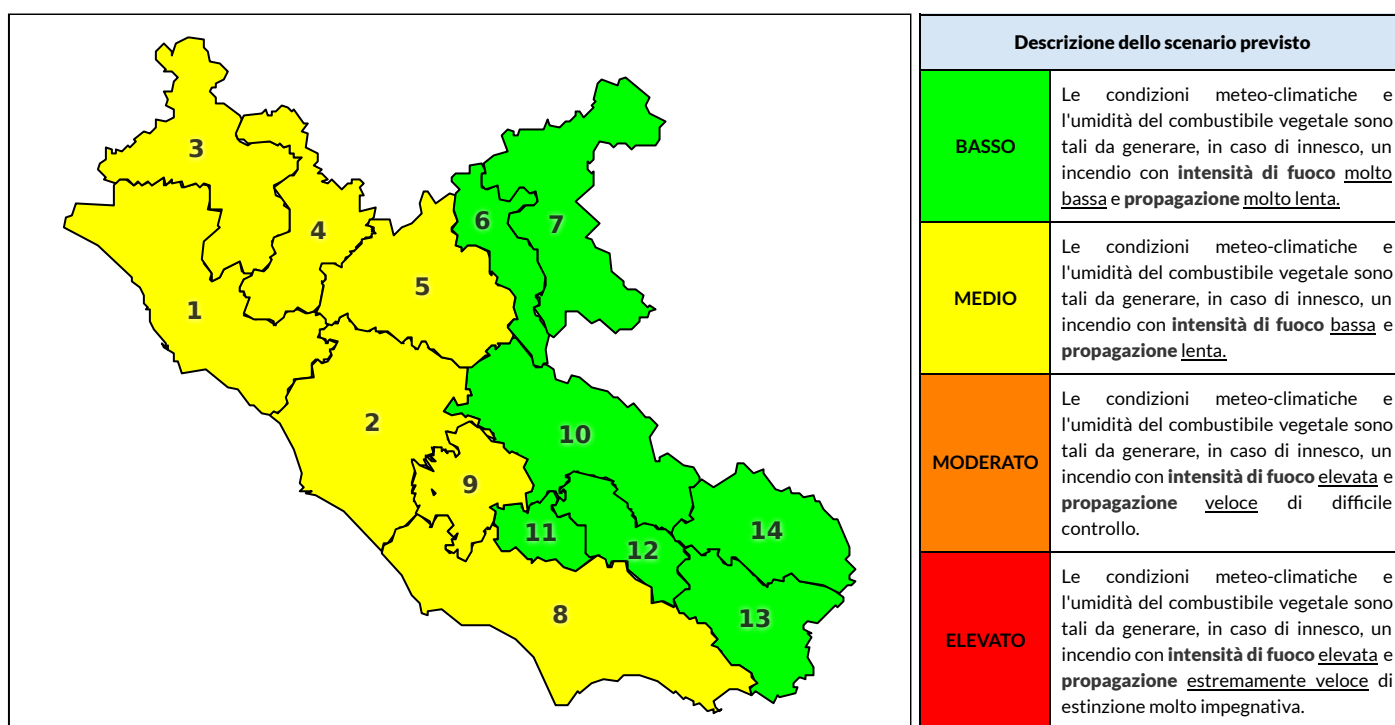

REGIONE LAZIO - AGENZIA REGIONALE DI PROTEZIONE CIVILE

CENTRO FUNZIONALE REGIONALE

SALA OPERATIVA REGIONALE

N.verde 800.276570 | centrofunzionale@regione.lazio.it

N.verde 803.555 | sor@regione.lazio.it

BOLLETTINO DI PERICOLOSITA' DA INCENDI BOSCHIVI

Previsioni per oggi 2-10-2020

Livello di pericolosità da incendio boschivo per Zona di Allerta AIB

Bollettino emesso nel periodo della campagna AIB Lazio sulla base del modello previsionale RISICOLazio, sviluppato in collaborazione con Fondazione CIMA, che fornisce un supporto per la valutazione della Pericolosità da incendio boschivo aggregata sulle Zone di Allerta AIB, approvate come parte integrante del Piano AIB Lazio 2020-2022 con DGR n° 270 del 15/05/2020. Il dettaglio della distribuzione dei Comuni nelle Zone AIB è consultabile al link <https://tinyurl.com/ZoneAIB>. Le Norme Comportamentali per la popolazione sono consultabili al link <https://tinyurl.com/NormeComportamentali>.

Zona AIB	1	2	3	4	5	6	7	8	9	10	11	12	13	14
Livello Pericolosità	MEDIO	MEDIO	MEDIO	MEDIO	MEDIO	BASSO	BASSO	MEDIO	MEDIO	BASSO	BASSO	BASSO	BASSO	BASSO

NOTE

REGIONE LAZIO - AGENZIA REGIONALE DI PROTEZIONE CIVILE