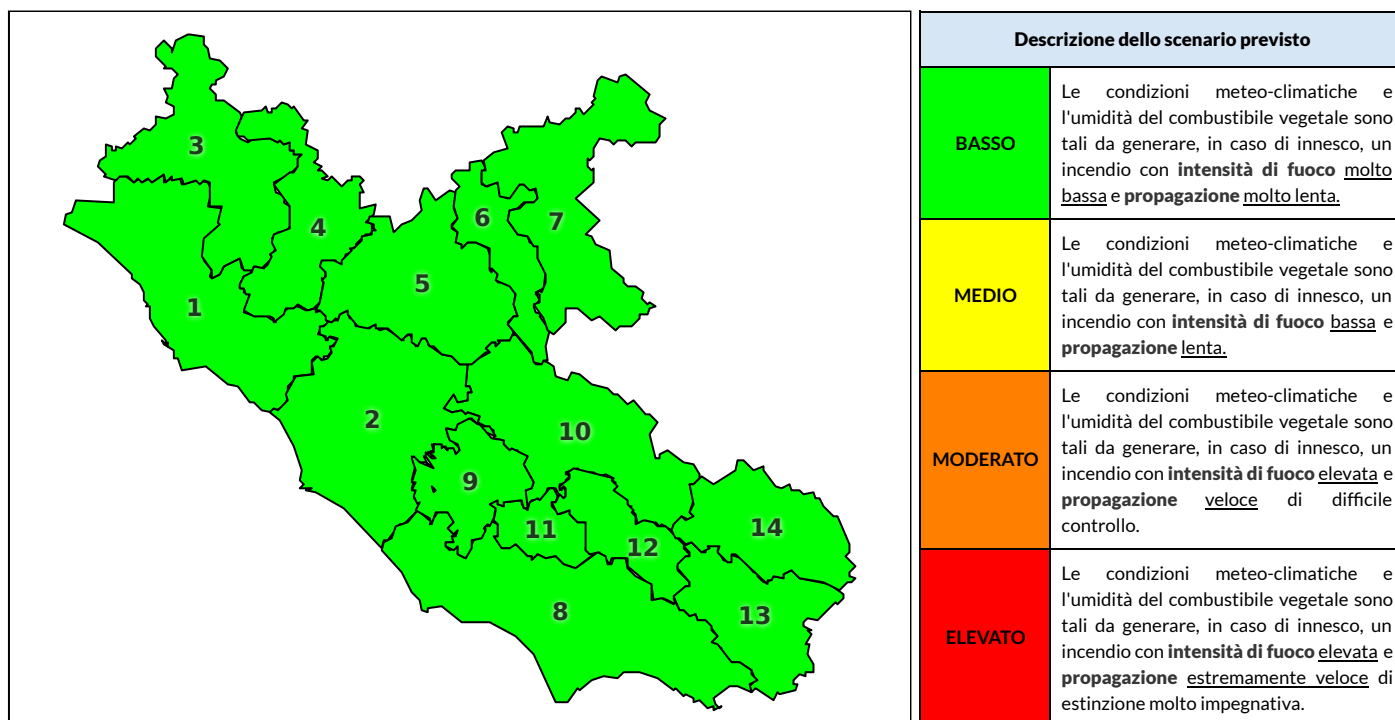

Zona AIB	1	2	3	4	5	6	7	8	9	10	11	12	13	14
Livello Pericolosità	MEDIO	MEDIO	MEDIO	MEDIO	MEDIO	BASSO	BASSO	MEDIO	MEDIO	BASSO	BASSO	BASSO	BASSO	BASSO

NOTE

REGIONE LAZIO - AGENZIA REGIONALE DI PROTEZIONE CIVILE

CENTRO FUNZIONALE REGIONALE

N.verde 800.276570 | centrofunzionale@regione.lazio.it

SALA OPERATIVA REGIONALE

N.verde 803.555 | sor@regione.lazio.it

BOLLETTINO DI PERICOLOSITA' DA INCENDI BOSCHIVI

Previsioni per domani 3-10-2020

Livello di pericolosità da incendio boschivo per Zona di Allerta AIB

Bollettino emesso nel periodo della campagna AIB Lazio sulla base del modello previsionale RISICOLazio, sviluppato in collaborazione con Fondazione CIMA, che fornisce un supporto per la valutazione della Pericolosità da incendio boschivo aggregata sulle Zone di Allerta AIB, approvate come parte integrante del Piano AIB Lazio 2020-2022 con DGR n° 270 del 15/05/2020. Il dettaglio della distribuzione dei Comuni nelle Zone AIB è consultabile al link <https://tinyurl.com/ZoneAIB>. Le Norme Comportamentali per la popolazione sono consultabili al link <https://tinyurl.com/NormeComportamentali>.

Zona AIB	1	2	3	4	5	6	7	8	9	10	11	12	13	14
Livello Pericolosità	BASSO	BASSO	BASSO	BASSO	BASSO	BASSO	BASSO	BASSO	BASSO	BASSO	BASSO	BASSO	BASSO	BASSO

REGIONE LAZIO - AGENZIA REGIONALE DI PROTEZIONE CIVILE