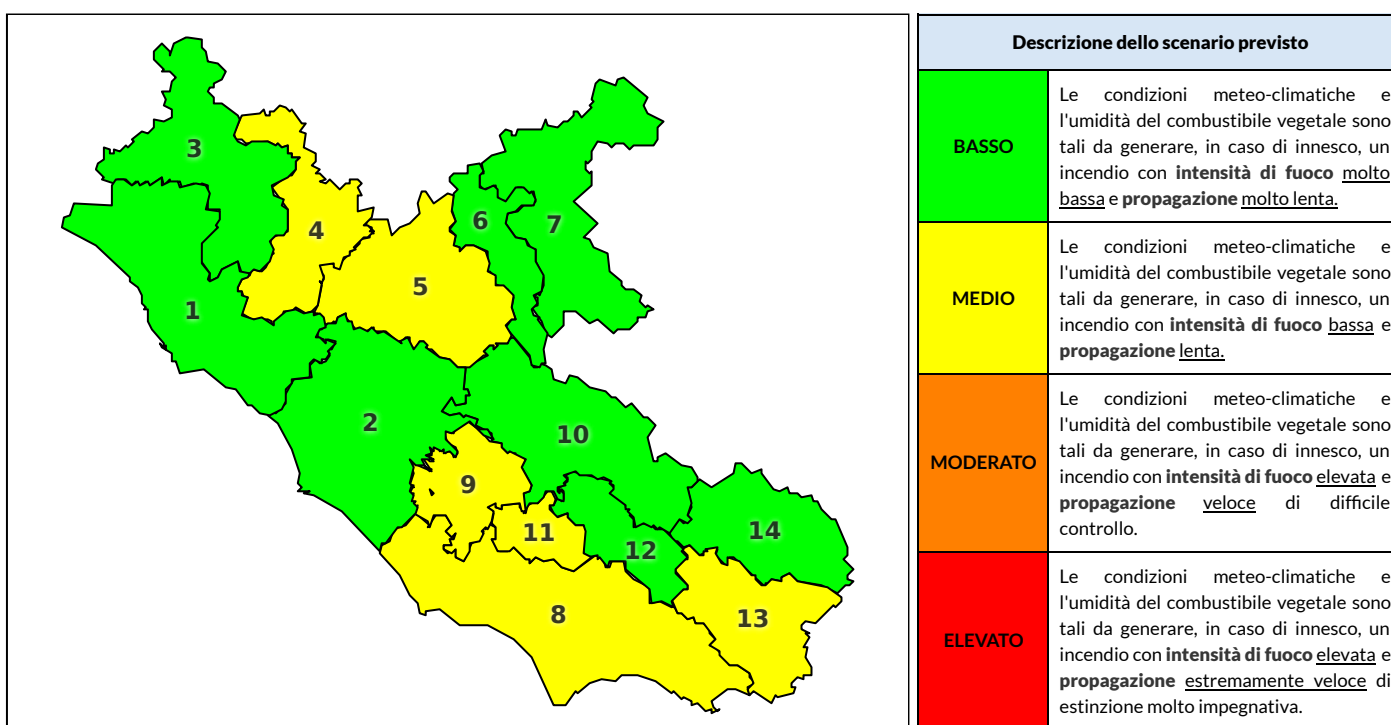

REGIONE LAZIO - AGENZIA REGIONALE DI PROTEZIONE CIVILE

CENTRO FUNZIONALE REGIONALE

SALA OPERATIVA REGIONALE

N.verde 800.276570 | centrofunzionale@regione.lazio.it

N.verde 803.555 | sor@regione.lazio.it

BOLLETTINO DI PERICOLOSITA' DA INCENDI BOSCHIVI

Previsioni per oggi 2-6-2021

Livello di pericolosità da incendio boschivo per Zona di Allerta AIB

Bollettino emesso nel periodo della campagna AIB Lazio sulla base del modello previsionale RISICOLazio, sviluppato in collaborazione con Fondazione CIMA, che fornisce un supporto per la valutazione della Pericolosità da incendio boschivo aggregata sulle Zone di Allerta AIB, approvate come parte integrante del Piano AIB Lazio 2020-2022 con DGR n° 270 del 15/05/2020. Il dettaglio della distribuzione dei Comuni nelle Zone AIB è consultabile al link <https://tinyurl.com/ZoneAIB>. Le Norme Comportamentali per la popolazione sono consultabili al link <https://tinyurl.com/NormeComportamentali>.

Zona AIB	1	2	3	4	5	6	7	8	9	10	11	12	13	14
Livello Pericolosità	BASSO	BASSO	BASSO	MEDIO	MEDIO	BASSO	BASSO	MEDIO	MEDIO	BASSO	MEDIO	BASSO	MEDIO	BASSO

NOTE

REGIONE LAZIO - AGENZIA REGIONALE DI PROTEZIONE CIVILE

Zona AIB	1	2	3	4	5	6	7	8	9	10	11	12	13	14
Livello Pericolosità	BASSO	BASSO	BASSO	MEDIO	MEDIO	BASSO	BASSO	MEDIO	MEDIO	MEDIO	MEDIO	BASSO	MEDIO	BASSO