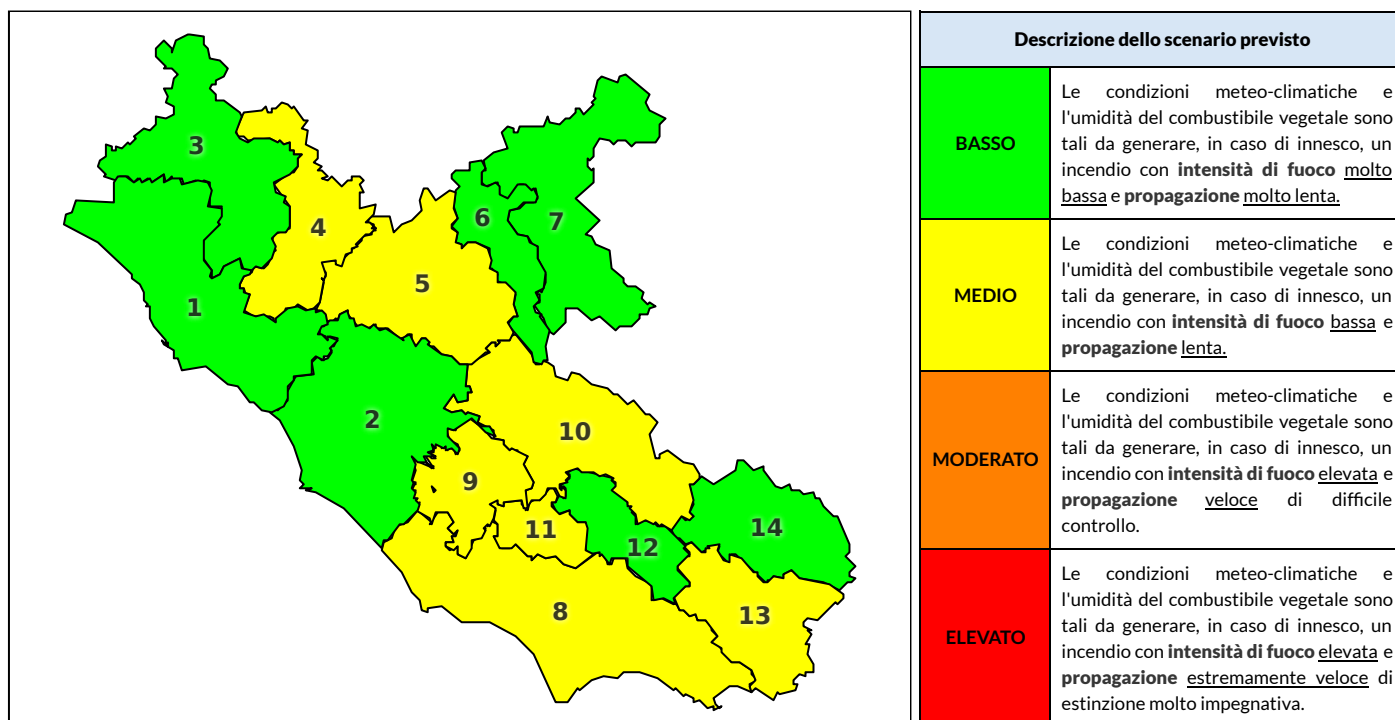

Zona AIB	1	2	3	4	5	6	7	8	9	10	11	12	13	14
Livello Pericolosità	BASSO	BASSO	BASSO	MEDIO	MEDIO	BASSO	BASSO	MEDIO	MEDIO	BASSO	MEDIO	BASSO	MEDIO	BASSO

NOTE

REGIONE LAZIO - AGENZIA REGIONALE DI PROTEZIONE CIVILE

CENTRO FUNZIONALE REGIONALE

SALA OPERATIVA REGIONALE

N.verde 800.276570 | centrofunzionale@regione.lazio.it

N.verde 803.555 | sor@regione.lazio.it

BOLLETTINO DI PERICOLOSITA' DA INCENDI BOSCHIVI

Previsioni per domani 3-6-2021

Livello di pericolosità da incendio boschivo per Zona di Allerta AIB

Bollettino emesso nel periodo della campagna AIB Lazio sulla base del modello previsionale RISICOLazio, sviluppato in collaborazione con Fondazione CIMA, che fornisce un supporto per la valutazione della Pericolosità da incendio boschivo aggregata sulle Zone di Allerta AIB, approvate come parte integrante del Piano AIB Lazio 2020-2022 con DGR n° 270 del 15/05/2020. Il dettaglio della distribuzione dei Comuni nelle Zone AIB è consultabile al link <https://tinyurl.com/ZoneAIB>. Le Norme Comportamentali per la popolazione sono consultabili al link <https://tinyurl.com/NormeComportamentali>.

Zona AIB	1	2	3	4	5	6	7	8	9	10	11	12	13	14
Livello Pericolosità	BASSO	BASSO	BASSO	MEDIO	MEDIO	BASSO	BASSO	MEDIO	MEDIO	MEDIO	MEDIO	BASSO	MEDIO	BASSO

REGIONE LAZIO - AGENZIA REGIONALE DI PROTEZIONE CIVILE