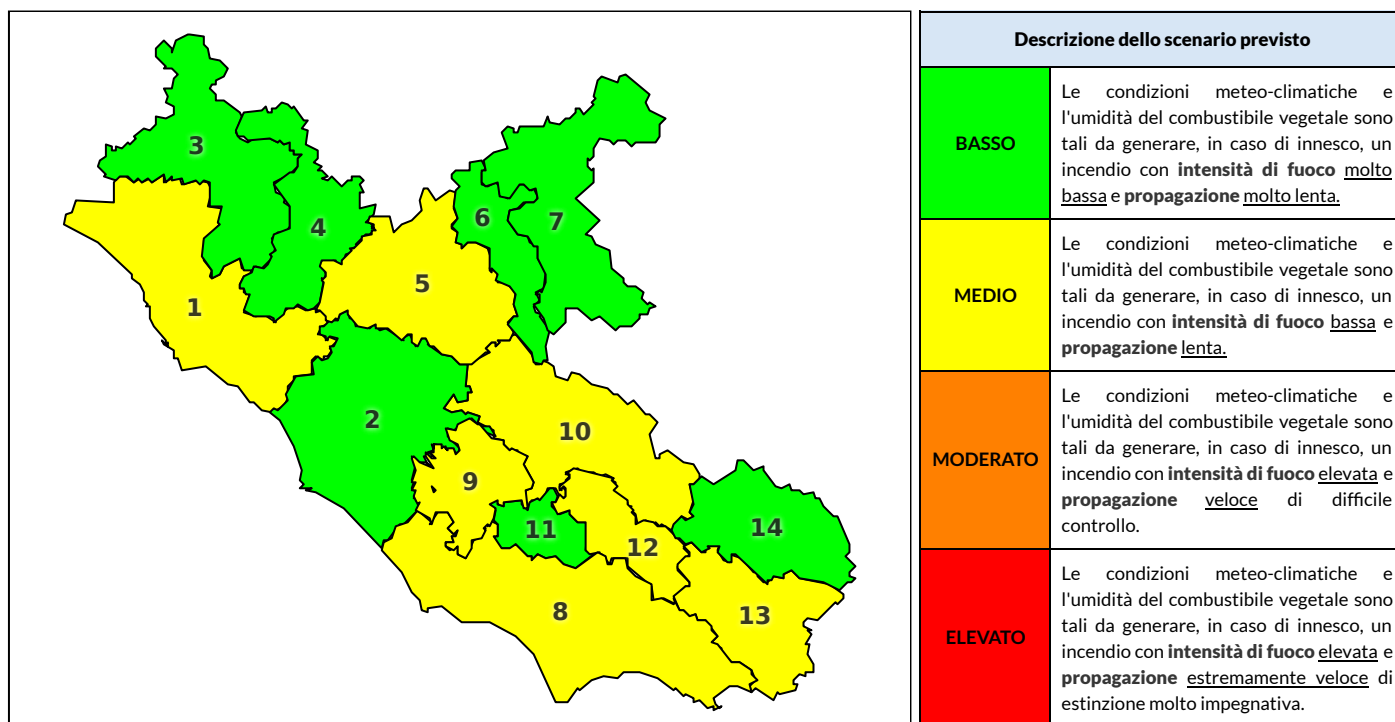

REGIONE LAZIO - AGENZIA REGIONALE DI PROTEZIONE CIVILE

CENTRO FUNZIONALE REGIONALE

SALA OPERATIVA REGIONALE

N.verde 800.276570 | centrofunzionale@regione.lazio.it

N.verde 803.555 | sor@regione.lazio.it

BOLLETTINO DI PERICOLOSITA' DA INCENDI BOSCHIVI

Previsioni per oggi 1-9-2020

Livello di pericolosità da incendio boschivo per Zona di Allerta AIB

Bollettino emesso nel periodo della campagna AIB Lazio sulla base del modello previsionale RISICOLazio, sviluppato in collaborazione con Fondazione CIMA, che fornisce un supporto per la valutazione della Pericolosità da incendio boschivo aggregata sulle Zone di Allerta AIB, approvate come parte integrante del Piano AIB Lazio 2020-2022 con DGR n° 270 del 15/05/2020. Il dettaglio della distribuzione dei Comuni nelle Zone AIB è consultabile al link <https://tinyurl.com/ZoneAIB>. Le Norme Comportamentali per la popolazione sono consultabili al link <https://tinyurl.com/NormeComportamentali>.

Zona AIB	1	2	3	4	5	6	7	8	9	10	11	12	13	14
Livello Pericolosità	MEDIO	BASSO	BASSO	BASSO	MEDIO	BASSO	BASSO	MEDIO	MEDIO	MEDIO	BASSO	MEDIO	MEDIO	BASSO

NOTE

Empty box for notes.

REGIONE LAZIO - AGENZIA REGIONALE DI PROTEZIONE CIVILE