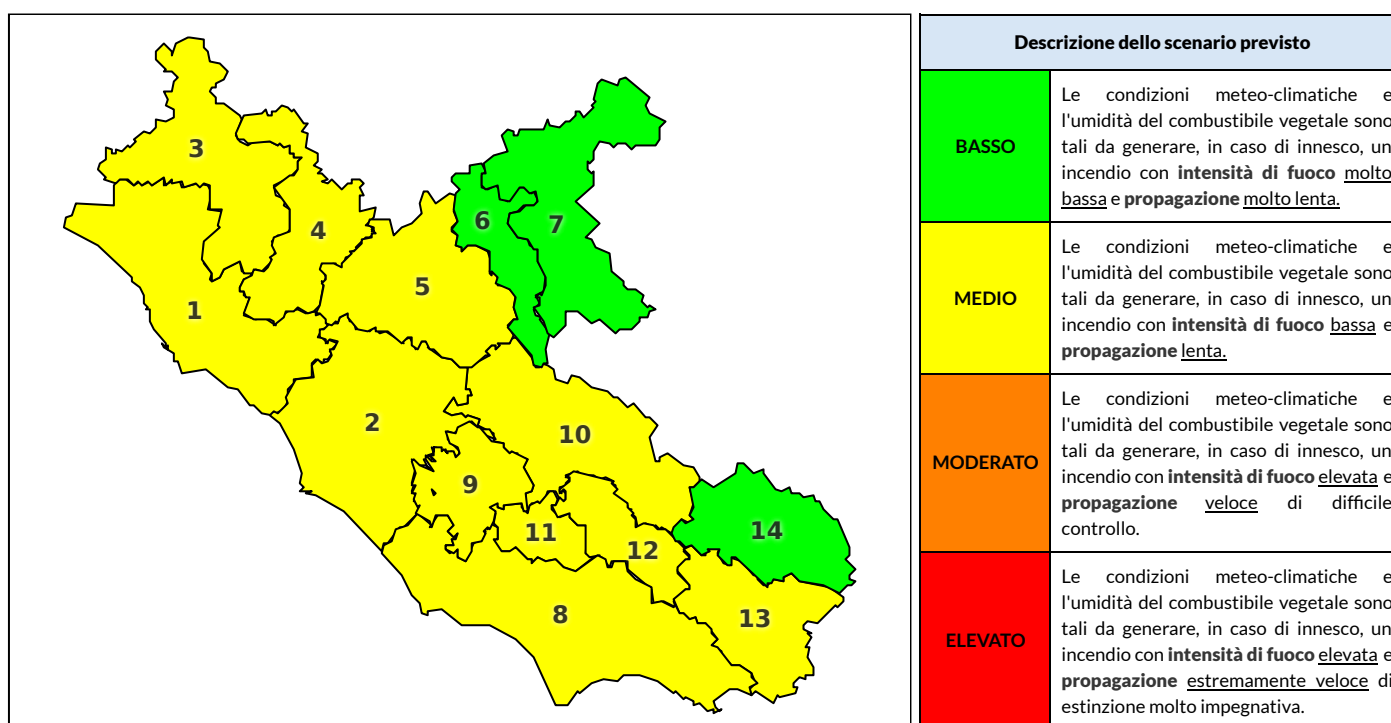

Zona AIB	1	2	3	4	5	6	7	8	9	10	11	12	13	14
Livello Pericolosità	MEDIO	BASSO	BASSO	BASSO	MEDIO	BASSO	BASSO	MEDIO	MEDIO	MEDIO	BASSO	MEDIO	MEDIO	BASSO

NOTE

Empty box for notes.

REGIONE LAZIO - AGENZIA REGIONALE DI PROTEZIONE CIVILE

CENTRO FUNZIONALE REGIONALE

N.verde 800.276570 | centrofunzionale@regione.lazio.it

SALA OPERATIVA REGIONALE

N.verde 803.555 | sor@regione.lazio.it

BOLLETTINO DI PERICOLOSITA' DA INCENDI BOSCHIVI

Previsioni per domani 2-9-2020

Livello di pericolosità da incendio boschivo per Zona di Allerta AIB

Bollettino emesso nel periodo della campagna AIB Lazio sulla base del modello previsionale RISICOLazio, sviluppato in collaborazione con Fondazione CIMA, che fornisce un supporto per la valutazione della Pericolosità da incendio boschivo aggregata sulle Zone di Allerta AIB, approvate come parte integrante del Piano AIB Lazio 2020-2022 con DGR n° 270 del 15/05/2020. Il dettaglio della distribuzione dei Comuni nelle Zone AIB è consultabile al link <https://tinyurl.com/ZoneAIB>. Le Norme Comportamentali per la popolazione sono consultabili al link <https://tinyurl.com/NormeComportamentali>.

Zona AIB	1	2	3	4	5	6	7	8	9	10	11	12	13	14
Livello Pericolosità	MEDIO	MEDIO	MEDIO	MEDIO	MEDIO	BASSO	BASSO	MEDIO	MEDIO	MEDIO	MEDIO	MEDIO	MEDIO	BASSO

REGIONE LAZIO - AGENZIA REGIONALE DI PROTEZIONE CIVILE