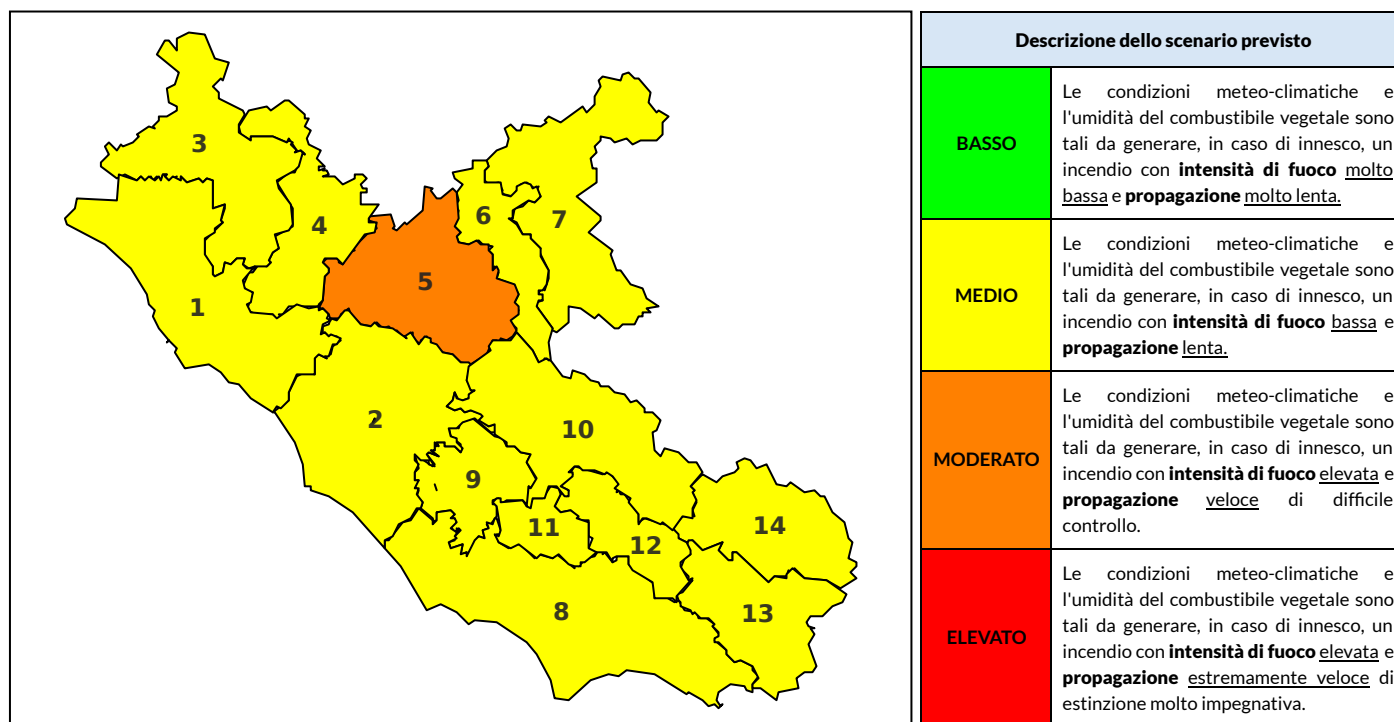

## BOLLETTINO DI PERICOLOSITA' DA INCENDI BOSCHIVI

### Previsioni per oggi 29-7-2021

Livello di pericolosità da incendio boschivo per Zona di Allerta AIB

Bollettino emesso nel periodo della campagna AIB Lazio sulla base del modello previsionale RISICOLazio, sviluppato in collaborazione con Fondazione CIMA, che fornisce un supporto per la valutazione della Pericolosità da incendio boschivo aggregata sulle Zone di Allerta AIB, approvate come parte integrante del Piano AIB Lazio 2020-2022 con DGR n° 270 del 15/05/2020. Il dettaglio della distribuzione dei Comuni nelle Zone AIB è consultabile al link <https://tinyurl.com/ZoneAIB>. Le Norme Comportamentali per la popolazione sono consultabili al link <https://tinyurl.com/NormeComportamentali>.

Zona AIB	1	2	3	4	5	6	7	8	9	10	11	12	13	14
Livello Pericolosità	MEDIO	MEDIO	MEDIO	MEDIO	MODERATO	MEDIO	MEDIO	MEDIO	MEDIO	MEDIO	MEDIO	MEDIO	MEDIO	MEDIO

NOTE