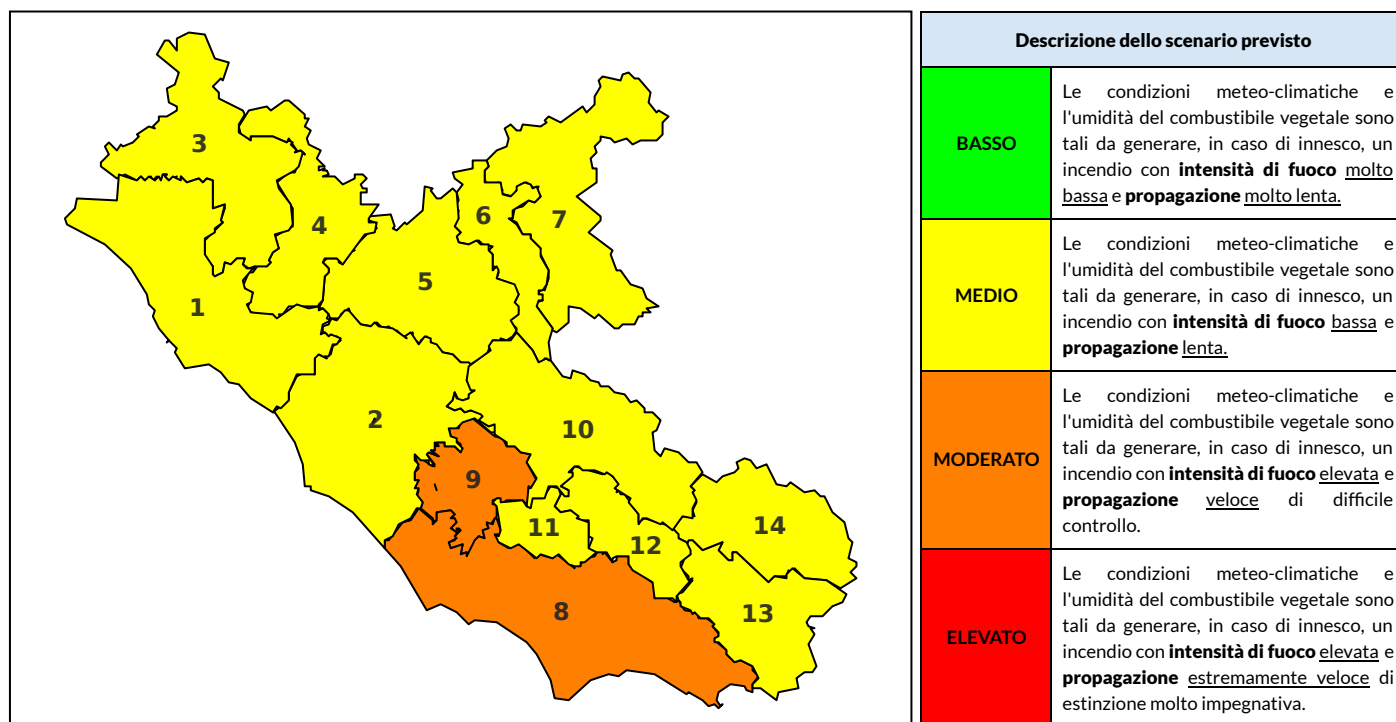

### Previsioni per oggi 29-7-2021

Livello di pericolosità da incendio boschivo per Zona di Allerta AIB

Bollettino emesso nel periodo della campagna AIB Lazio sulla base del modello previsionale RISICOLazio, sviluppato in collaborazione con Fondazione CIMA, che fornisce un supporto per la valutazione della Pericolosità da incendio boschivo aggregata sulle Zone di Allerta AIB, approvate come parte integrante del Piano AIB Lazio 2020-2022 con DGR n° 270 del 15/05/2020. Il dettaglio della distribuzione dei Comuni nelle Zone AIB è consultabile al link <https://tinyurl.com/ZoneAIB>. Le Norme Comportamentali per la popolazione sono consultabili al link <https://tinyurl.com/NormeComportamentali>.

Zona AIB	1	2	3	4	5	6	7	8	9	10	11	12	13	14
Livello Pericolosità	MEDIO	MEDIO	MEDIO	MEDIO	MODERATO	MEDIO	MEDIO	MEDIO	MEDIO	MEDIO	MEDIO	MEDIO	MEDIO	MEDIO

NOTE

Zona AIB	1	2	3	4	5	6	7	8	9	10	11	12	13	14
Livello Pericolosità	MEDIO	MEDIO	MEDIO	MEDIO	MEDIO	MEDIO	MEDIO	MODERATO	MODERATO	MEDIO	MEDIO	MEDIO	MEDIO	MEDIO