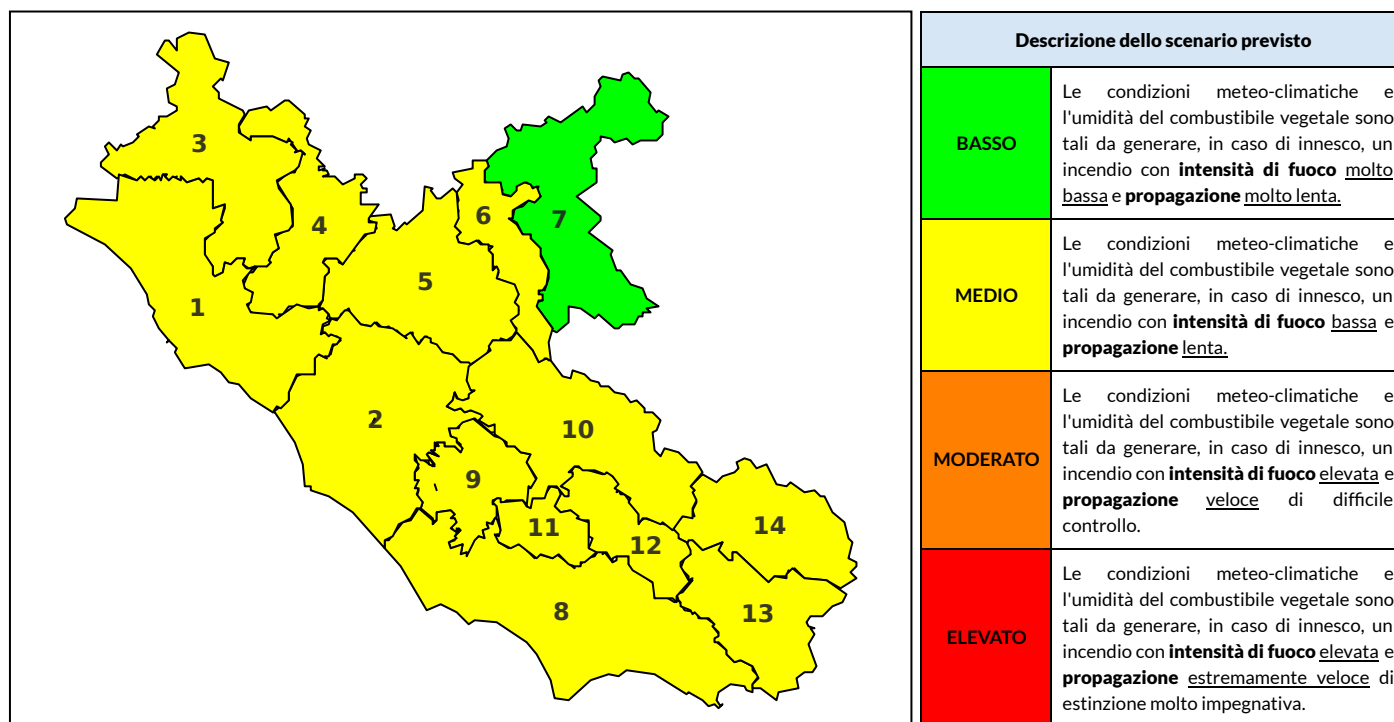

BOLLETTINO DI PERICOLOSITA' DA INCENDI BOSCHIVI

Previsioni per domani 30-6-2021

Livello di pericolosità da incendio boschivo per Zona di Allerta AIB

Bollettino emesso nel periodo della campagna AIB Lazio sulla base del modello previsionale RISICOLazio, sviluppato in collaborazione con Fondazione CIMA, che fornisce un supporto per la valutazione della Pericolosità da incendio boschivo aggregata sulle Zone di Allerta AIB, approvate come parte integrante del Piano AIB Lazio 2020-2022 con DGR n° 270 del 15/05/2020. Il dettaglio della distribuzione dei Comuni nelle Zone AIB è consultabile al link <https://tinyurl.com/ZoneAIB>. Le Norme Comportamentali per la popolazione sono consultabili al link <https://tinyurl.com/NormeComportamentali>.

Zona AIB	1	2	3	4	5	6	7	8	9	10	11	12	13	14
Livello Pericolosità	MEDIO	MEDIO	MEDIO	MEDIO	MEDIO	MEDIO	BASSO	MEDIO	MEDIO	MEDIO	MEDIO	MEDIO	MEDIO	MEDIO