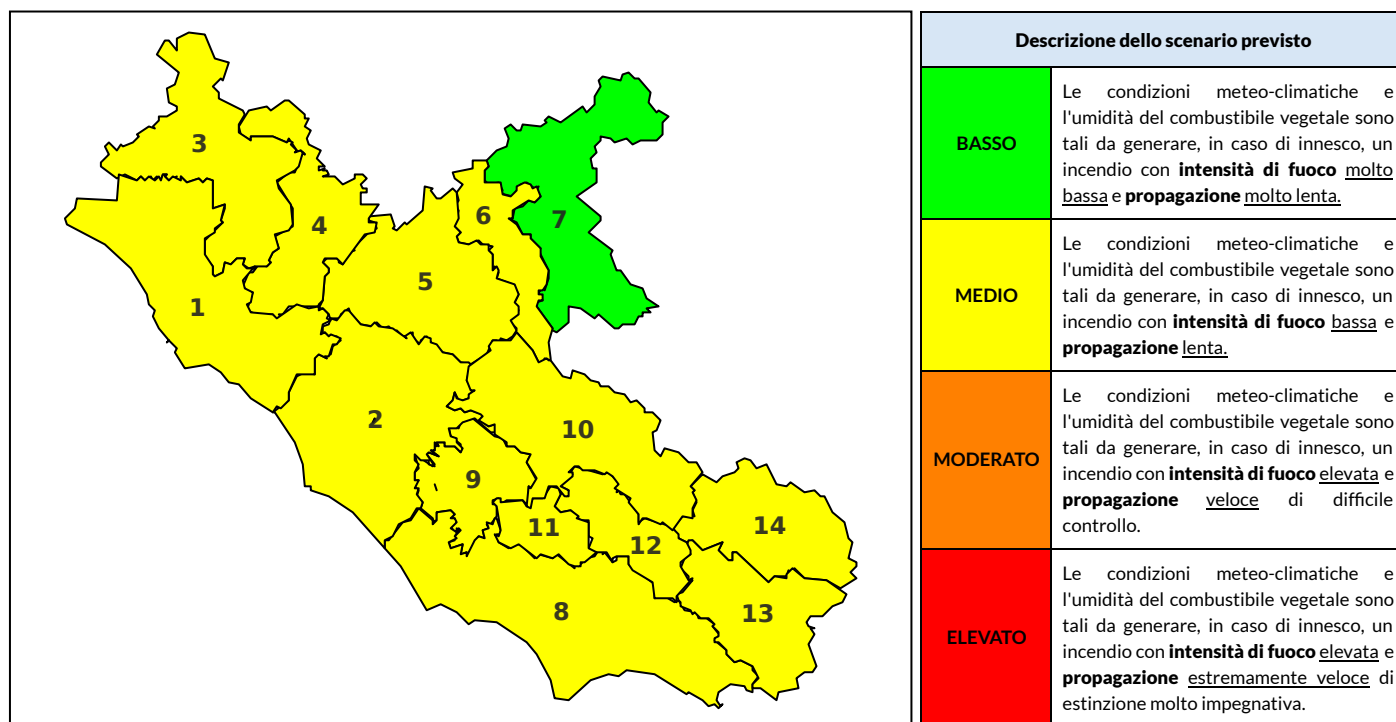

BOLLETTINO DI PERICOLOSITA' DA INCENDI BOSCHIVI

Previsioni per oggi 29-6-2021

Livello di pericolosità da incendio boschivo per Zona di Allerta AIB

Bollettino emesso nel periodo della campagna AIB Lazio sulla base del modello previsionale RISICOLazio, sviluppato in collaborazione con Fondazione CIMA, che fornisce un supporto per la valutazione della Pericolosità da incendio boschivo aggregata sulle Zone di Allerta AIB, approvate come parte integrante del Piano AIB Lazio 2020-2022 con DGR n° 270 del 15/05/2020. Il dettaglio della distribuzione dei Comuni nelle Zone AIB è consultabile al link <https://tinyurl.com/ZoneAIB>. Le Norme Comportamentali per la popolazione sono consultabili al link <https://tinyurl.com/NormeComportamentali>.

Zona AIB	1	2	3	4	5	6	7	8	9	10	11	12	13	14
Livello Pericolosità	MEDIO	MEDIO	MEDIO	MEDIO	MEDIO	MEDIO	BASSO	MEDIO	MEDIO	MEDIO	MEDIO	MEDIO	MEDIO	MEDIO

NOTE

BOLLETTINO DI PERICOLOSITA' DA INCENDI BOSCHIVI

Previsioni per domani 30-6-2021

Livello di pericolosità da incendio boschivo per Zona di Allerta AIB

Bollettino emesso nel periodo della campagna AIB Lazio sulla base del modello previsionale RISICOLazio, sviluppato in collaborazione con Fondazione CIMA, che fornisce un supporto per la valutazione della Pericolosità da incendio boschivo aggregata sulle Zone di Allerta AIB, approvate come parte integrante del Piano AIB Lazio 2020-2022 con DGR n° 270 del 15/05/2020. Il dettaglio della distribuzione dei Comuni nelle Zone AIB è consultabile al link <https://tinyurl.com/ZoneAIB>. Le Norme Comportamentali per la popolazione sono consultabili al link <https://tinyurl.com/NormeComportamentali>.

Zona AIB	1	2	3	4	5	6	7	8	9	10	11	12	13	14
Livello Pericolosità	MEDIO	MEDIO	MEDIO	MEDIO	MEDIO	MEDIO	BASSO	MEDIO	MEDIO	MEDIO	MEDIO	MEDIO	MEDIO	MEDIO