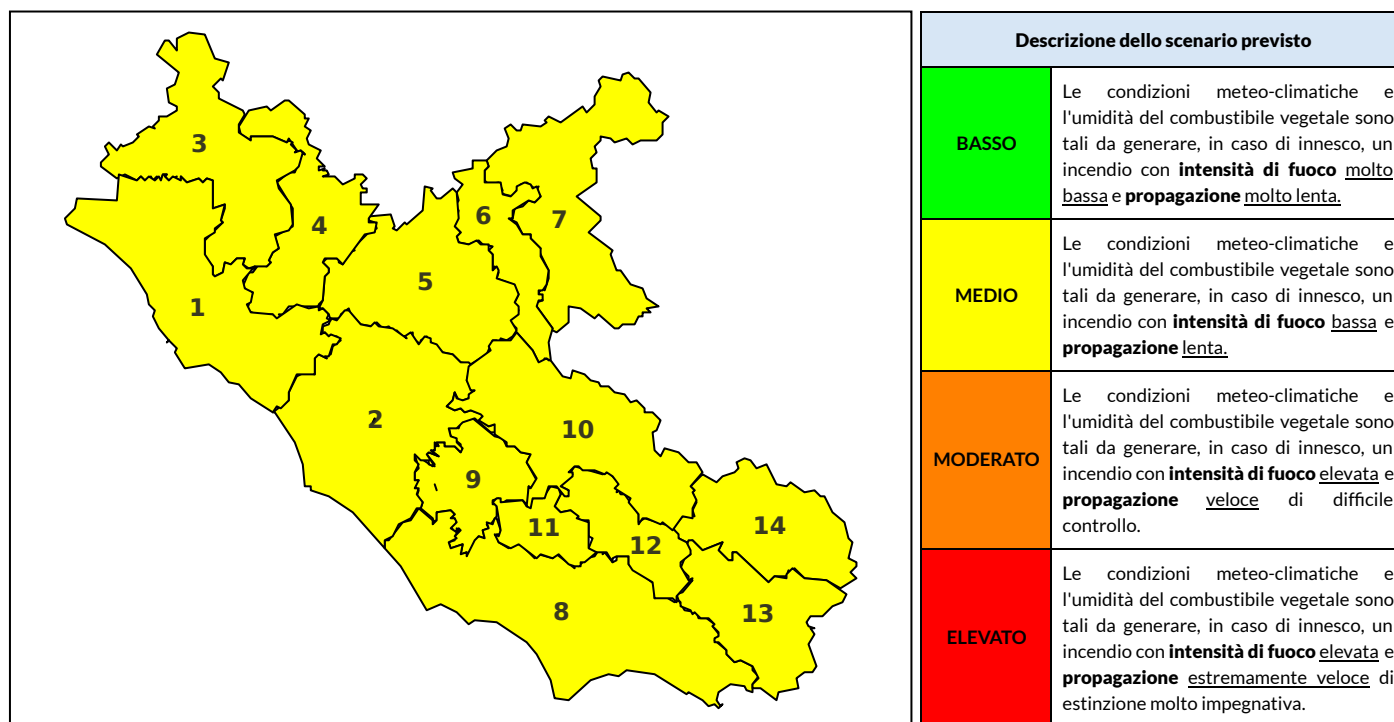

## BOLLETTINO DI PERICOLOSITA' DA INCENDI BOSCHIVI

### Previsioni per oggi 28-7-2021

Livello di pericolosità da incendio boschivo per Zona di Allerta AIB

Bollettino emesso nel periodo della campagna AIB Lazio sulla base del modello previsionale RISICOLazio, sviluppato in collaborazione con Fondazione CIMA, che fornisce un supporto per la valutazione della Pericolosità da incendio boschivo aggregata sulle Zone di Allerta AIB, approvate come parte integrante del Piano AIB Lazio 2020-2022 con DGR n° 270 del 15/05/2020. Il dettaglio della distribuzione dei Comuni nelle Zone AIB è consultabile al link <https://tinyurl.com/ZoneAIB>. Le Norme Comportamentali per la popolazione sono consultabili al link <https://tinyurl.com/NormeComportamentali>.

Zona AIB	1	2	3	4	5	6	7	8	9	10	11	12	13	14
Livello Pericolosità	MEDIO	MEDIO	MEDIO	MEDIO	MEDIO	MEDIO	MEDIO	MEDIO	MEDIO	MEDIO	MEDIO	MEDIO	MEDIO	MEDIO

NOTE

Zona AIB	1	2	3	4	5	6	7	8	9	10	11	12	13	14
Livello Pericolosità	MEDIO	MEDIO	MEDIO	MEDIO	MEDIO	MEDIO	MEDIO	MODERATO	MODERATO	MEDIO	MEDIO	MEDIO	MEDIO	MEDIO