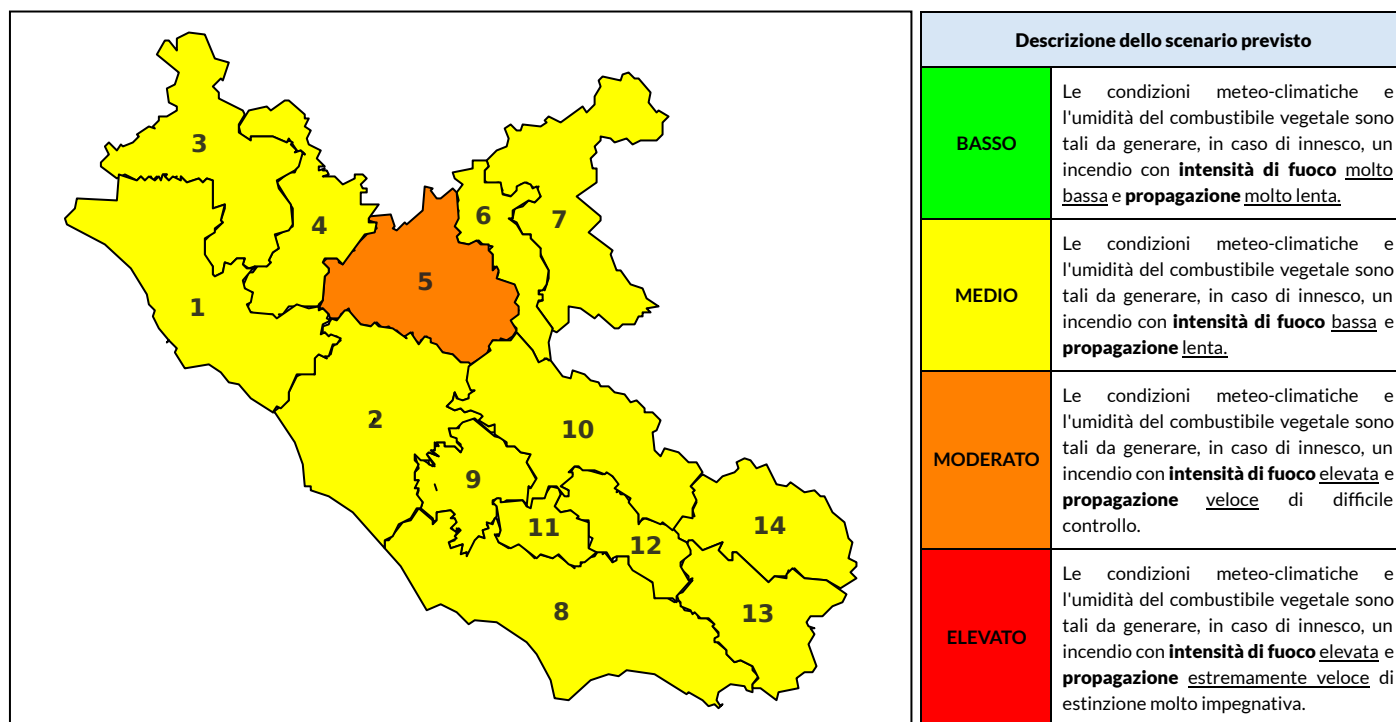

### Previsioni per oggi 28-7-2021

Livello di pericolosità da incendio boschivo per Zona di Allerta AIB

Bollettino emesso nel periodo della campagna AIB Lazio sulla base del modello previsionale RISICOLazio, sviluppato in collaborazione con Fondazione CIMA, che fornisce un supporto per la valutazione della Pericolosità da incendio boschivo aggregata sulle Zone di Allerta AIB, approvate come parte integrante del Piano AIB Lazio 2020-2022 con DGR n° 270 del 15/05/2020. Il dettaglio della distribuzione dei Comuni nelle Zone AIB è consultabile al link <https://tinyurl.com/ZoneAIB>. Le Norme Comportamentali per la popolazione sono consultabili al link <https://tinyurl.com/NormeComportamentali>.

Zona AIB	1	2	3	4	5	6	7	8	9	10	11	12	13	14
Livello Pericolosità	MEDIO	MEDIO	MEDIO	MEDIO	MEDIO	MEDIO	MEDIO	MEDIO	MEDIO	MEDIO	MEDIO	MEDIO	MEDIO	MEDIO

NOTE

Zona AIB	1	2	3	4	5	6	7	8	9	10	11	12	13	14
Livello Pericolosità	MEDIO	MEDIO	MEDIO	MEDIO	MODERATO	MEDIO	MEDIO	MEDIO	MEDIO	MEDIO	MEDIO	MEDIO	MEDIO	MEDIO