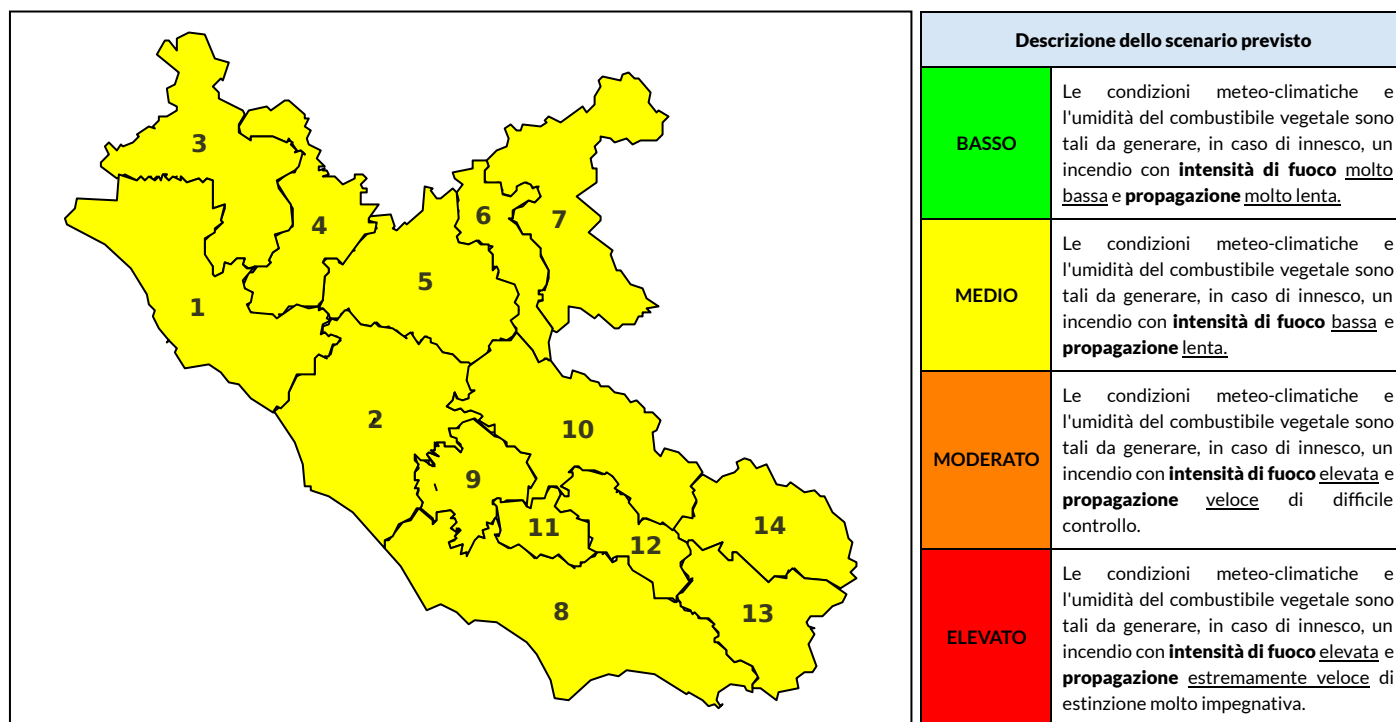

## BOLLETTINO DI PERICOLOSITA' DA INCENDI BOSCHIVI

### Previsioni per oggi 27-7-2021

Livello di pericolosità da incendio boschivo per Zona di Allerta AIB

Bollettino emesso nel periodo della campagna AIB Lazio sulla base del modello previsionale RISICOLazio, sviluppato in collaborazione con Fondazione CIMA, che fornisce un supporto per la valutazione della Pericolosità da incendio boschivo aggregata sulle Zone di Allerta AIB, approvate come parte integrante del Piano AIB Lazio 2020-2022 con DGR n° 270 del 15/05/2020. Il dettaglio della distribuzione dei Comuni nelle Zone AIB è consultabile al link <https://tinyurl.com/ZoneAIB>. Le Norme Comportamentali per la popolazione sono consultabili al link <https://tinyurl.com/NormeComportamentali>.

Zona AIB	1	2	3	4	5	6	7	8	9	10	11	12	13	14
Livello Pericolosità	MEDIO	MEDIO	MEDIO	MEDIO	MEDIO	MEDIO	MEDIO	MEDIO	MEDIO	MEDIO	MEDIO	MEDIO	MEDIO	MEDIO

NOTE