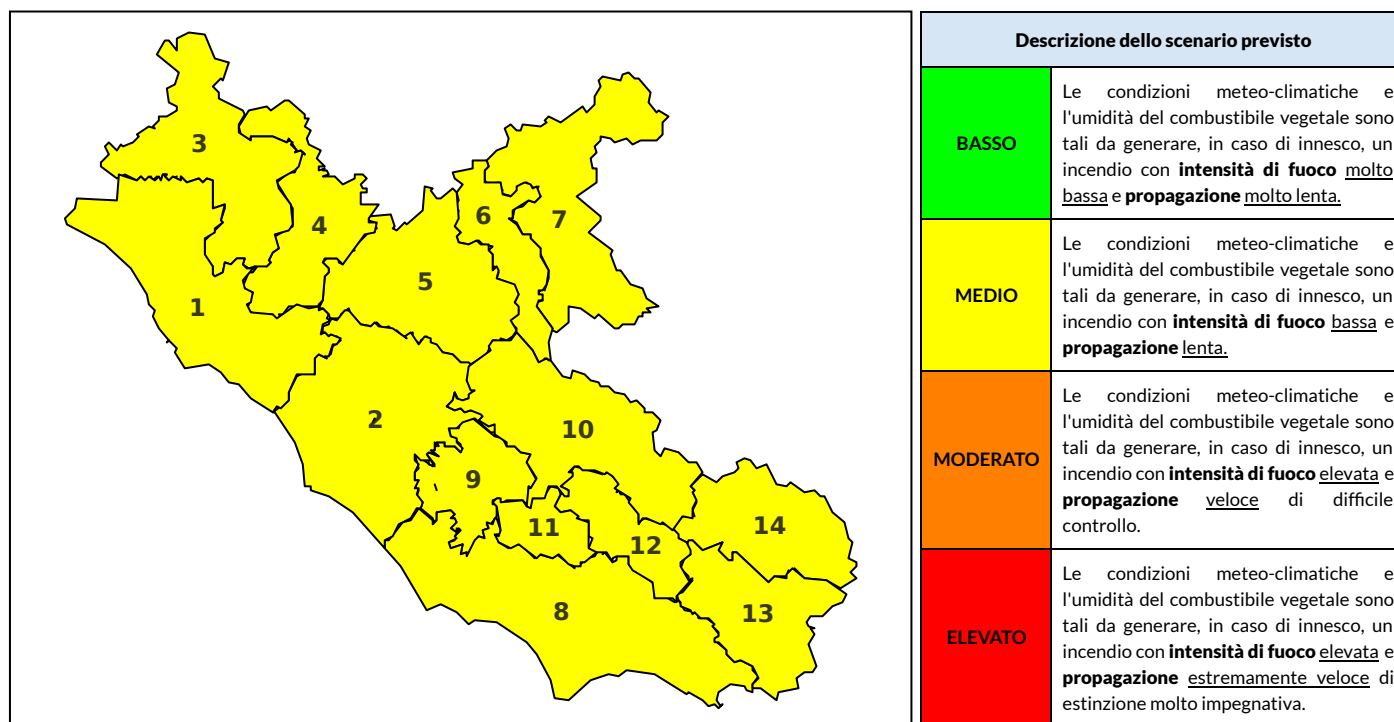

### Previsioni per oggi 27-7-2021

Livello di pericolosità da incendio boschivo per Zona di Allerta AIB

Bollettino emesso nel periodo della campagna AIB Lazio sulla base del modello previsionale RISICOLazio, sviluppato in collaborazione con Fondazione CIMA, che fornisce un supporto per la valutazione della Pericolosità da incendio boschivo aggregata sulle Zone di Allerta AIB, approvate come parte integrante del Piano AIB Lazio 2020-2022 con DGR n° 270 del 15/05/2020. Il dettaglio della distribuzione dei Comuni nelle Zone AIB è consultabile al link <https://tinyurl.com/ZoneAIB>. Le Norme Comportamentali per la popolazione sono consultabili al link <https://tinyurl.com/NormeComportamentali>.

Zona AIB	1	2	3	4	5	6	7	8	9	10	11	12	13	14
Livello Pericolosità	MEDIO	MEDIO	MEDIO	MEDIO	MEDIO	MEDIO	MEDIO	MEDIO	MEDIO	MEDIO	MEDIO	MEDIO	MEDIO	MEDIO

NOTE

Zona AIB	1	2	3	4	5	6	7	8	9	10	11	12	13	14
Livello Pericolosità	MEDIO	MEDIO	MEDIO	MEDIO	MEDIO	MEDIO	MEDIO	MEDIO	MEDIO	MEDIO	MEDIO	MEDIO	MEDIO	MEDIO