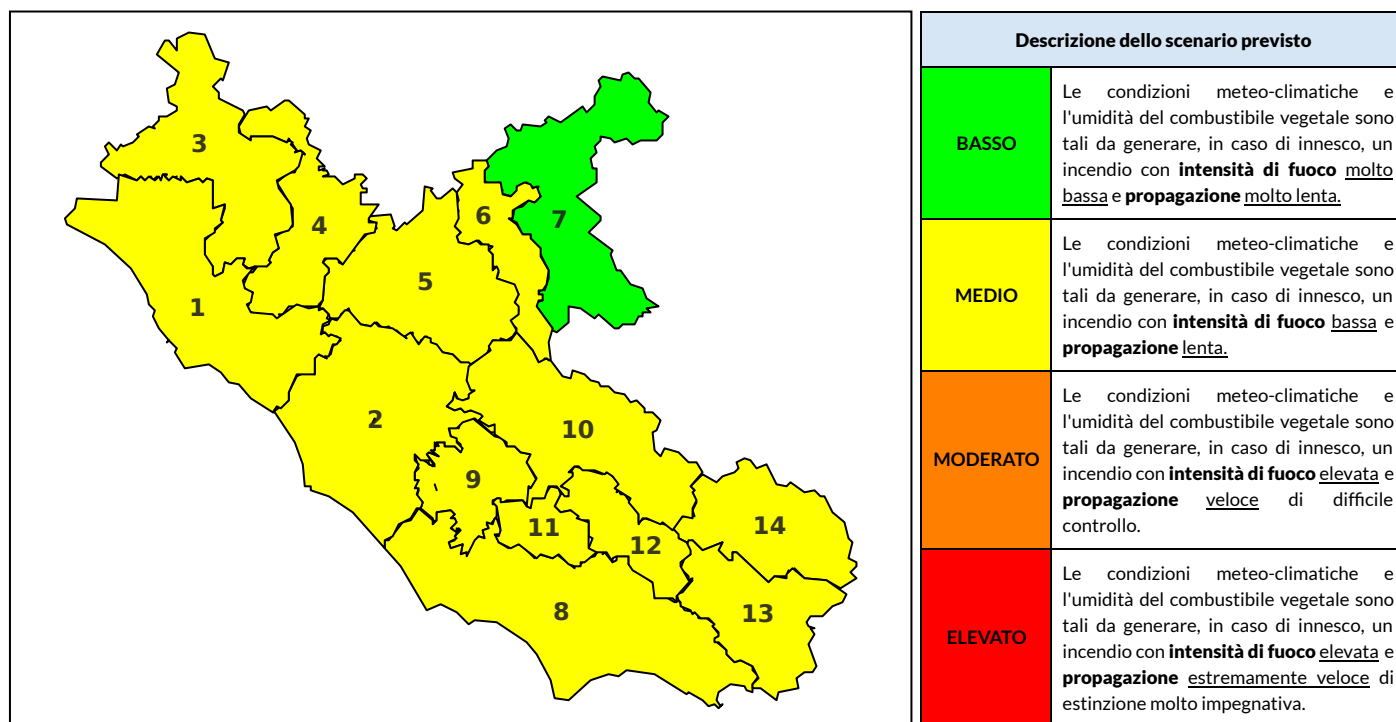

BOLLETTINO DI PERICOLOSITA' DA INCENDI BOSCHIVI

Previsioni per domani 28-6-2021

Livello di pericolosità da incendio boschivo per Zona di Allerta AIB

Bollettino emesso nel periodo della campagna AIB Lazio sulla base del modello previsionale RISICOLazio, sviluppato in collaborazione con Fondazione CIMA, che fornisce un supporto per la valutazione della Pericolosità da incendio boschivo aggregata sulle Zone di Allerta AIB, approvate come parte integrante del Piano AIB Lazio 2020-2022 con DGR n° 270 del 15/05/2020. Il dettaglio della distribuzione dei Comuni nelle Zone AIB è consultabile al link <https://tinyurl.com/ZoneAIB>. Le Norme Comportamentali per la popolazione sono consultabili al link <https://tinyurl.com/NormeComportamentali>.

Zona AIB	1	2	3	4	5	6	7	8	9	10	11	12	13	14
Livello Pericolosità	MEDIO	MEDIO	MEDIO	MEDIO	MEDIO	MEDIO	BASSO	MEDIO	MEDIO	MEDIO	MEDIO	MEDIO	MEDIO	MEDIO