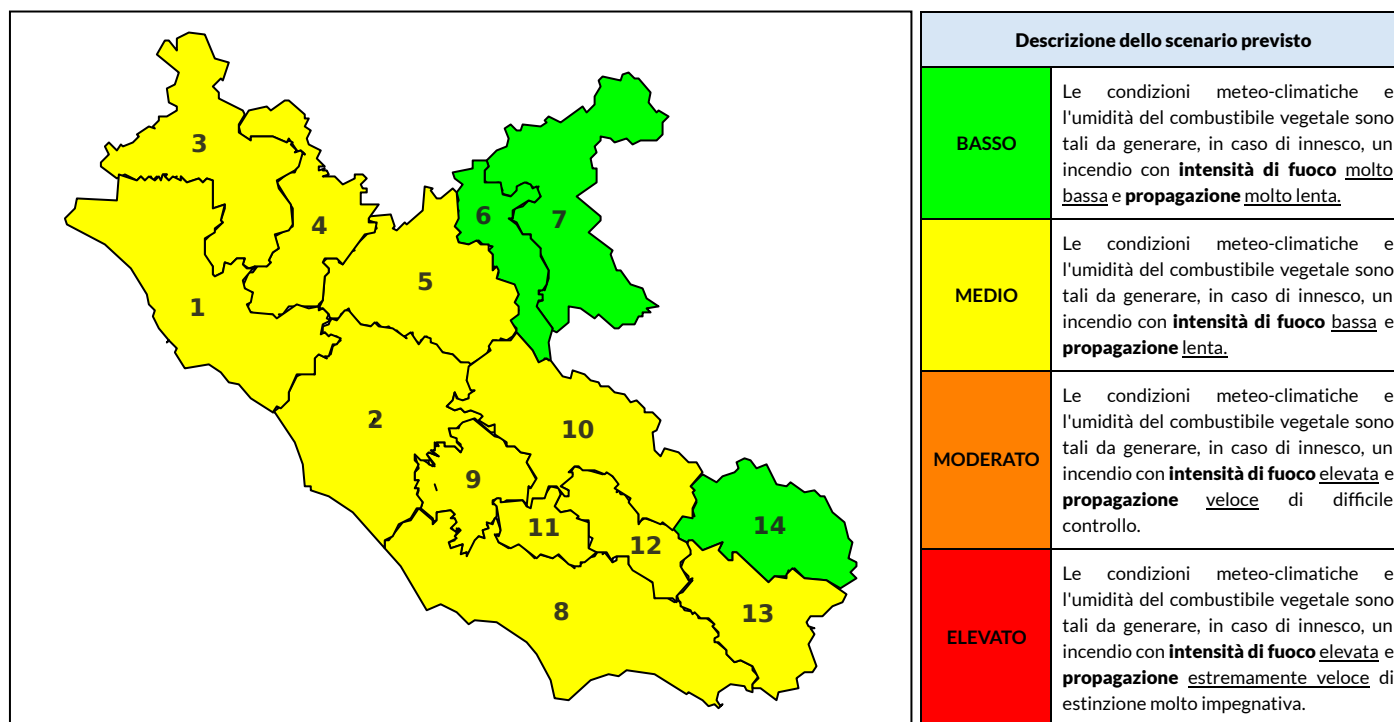

BOLLETTINO DI PERICOLOSITA' DA INCENDI BOSCHIVI

Previsioni per oggi 27-6-2021

Livello di pericolosità da incendio boschivo per Zona di Allerta AIB

Bollettino emesso nel periodo della campagna AIB Lazio sulla base del modello previsionale RISICOLazio, sviluppato in collaborazione con Fondazione CIMA, che fornisce un supporto per la valutazione della Pericolosità da incendio boschivo aggregata sulle Zone di Allerta AIB, approvate come parte integrante del Piano AIB Lazio 2020-2022 con DGR n° 270 del 15/05/2020. Il dettaglio della distribuzione dei Comuni nelle Zone AIB è consultabile al link <https://tinyurl.com/ZoneAIB>. Le Norme Comportamentali per la popolazione sono consultabili al link <https://tinyurl.com/NormeComportamentali>.

Zona AIB	1	2	3	4	5	6	7	8	9	10	11	12	13	14
Livello Pericolosità	MEDIO	MEDIO	MEDIO	MEDIO	MEDIO	BASSO	BASSO	MEDIO	MEDIO	MEDIO	MEDIO	MEDIO	MEDIO	BASSO

NOTE

BOLLETTINO DI PERICOLOSITA' DA INCENDI BOSCHIVI

Previsioni per domani 28-6-2021

Livello di pericolosità da incendio boschivo per Zona di Allerta AIB

Bollettino emesso nel periodo della campagna AIB Lazio sulla base del modello previsionale RISICOLazio, sviluppato in collaborazione con Fondazione CIMA, che fornisce un supporto per la valutazione della Pericolosità da incendio boschivo aggregata sulle Zone di Allerta AIB, approvate come parte integrante del Piano AIB Lazio 2020-2022 con DGR n° 270 del 15/05/2020. Il dettaglio della distribuzione dei Comuni nelle Zone AIB è consultabile al link <https://tinyurl.com/ZoneAIB>. Le Norme Comportamentali per la popolazione sono consultabili al link <https://tinyurl.com/NormeComportamentali>.

Zona AIB	1	2	3	4	5	6	7	8	9	10	11	12	13	14
Livello Pericolosità	MEDIO	MEDIO	MEDIO	MEDIO	MEDIO	BASSO	BASSO	MEDIO	MEDIO	MEDIO	MEDIO	BASSO	MEDIO	BASSO