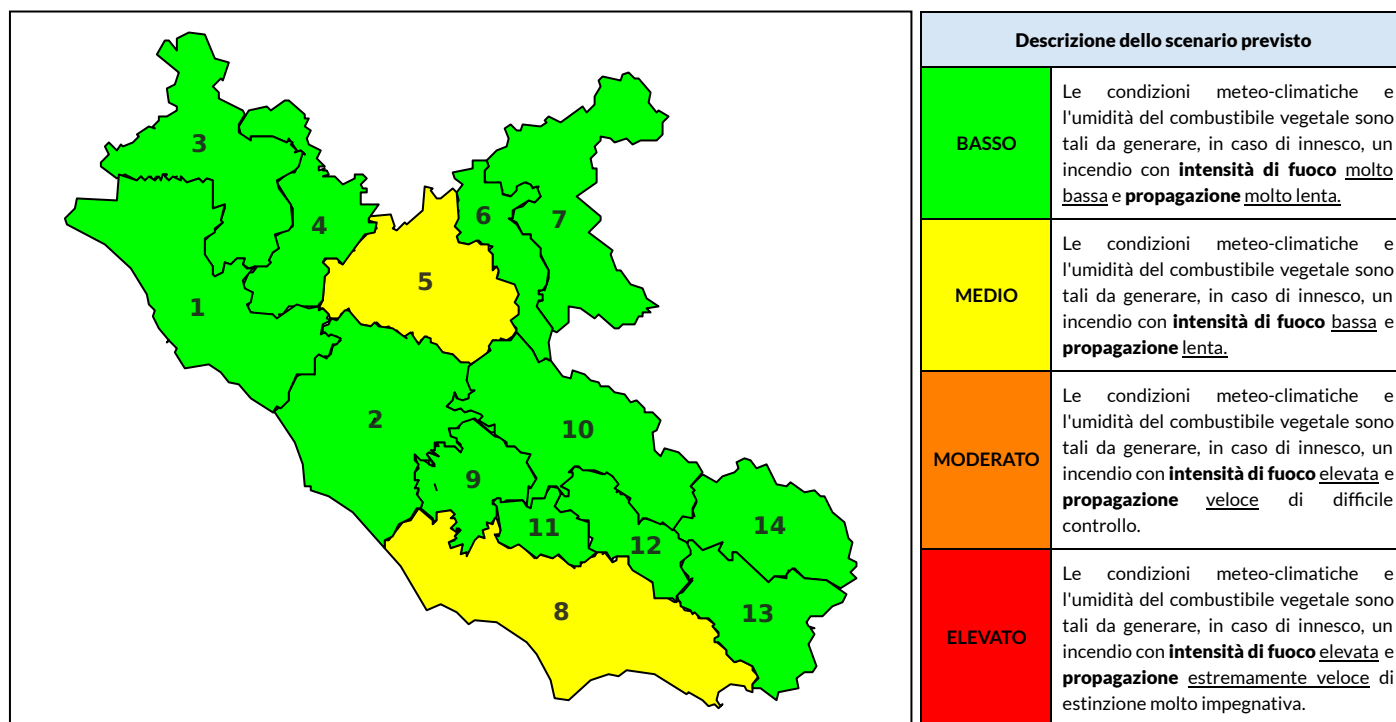

BOLLETTINO DI PERICOLOSITA' DA INCENDI BOSCHIVI

Previsioni per domani 28-5-2021

Livello di pericolosità da incendio boschivo per Zona di Allerta AIB

Bollettino emesso nel periodo della campagna AIB Lazio sulla base del modello previsionale RISICOLazio, sviluppato in collaborazione con Fondazione CIMA, che fornisce un supporto per la valutazione della Pericolosità da incendio boschivo aggregata sulle Zone di Allerta AIB, approvate come parte integrante del Piano AIB Lazio 2020-2022 con DGR n° 270 del 15/05/2020. Il dettaglio della distribuzione dei Comuni nelle Zone AIB è consultabile al link <https://tinyurl.com/ZoneAIB>. Le Norme Comportamentali per la popolazione sono consultabili al link <https://tinyurl.com/NormeComportamentali>.

Zona AIB	1	2	3	4	5	6	7	8	9	10	11	12	13	14
Livello Pericolosità	BASSO	BASSO	BASSO	BASSO	MEDIO	BASSO	BASSO	MEDIO	BASSO	BASSO	BASSO	BASSO	BASSO	BASSO