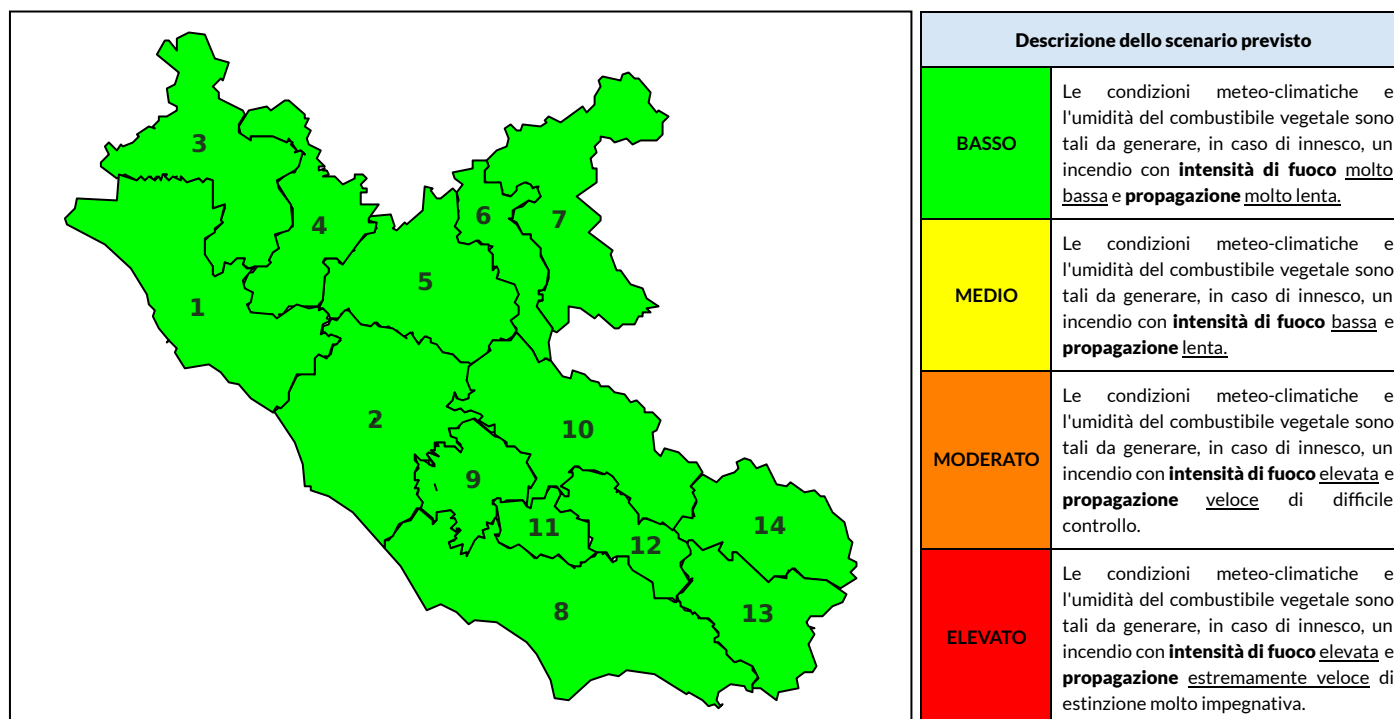

BOLLETTINO DI PERICOLOSITA' DA INCENDI BOSCHIVI

Previsioni per oggi 27-5-2021

Livello di pericolosità da incendio boschivo per Zona di Allerta AIB

Bollettino emesso nel periodo della campagna AIB Lazio sulla base del modello previsionale RISICOLazio, sviluppato in collaborazione con Fondazione CIMA, che fornisce un supporto per la valutazione della Pericolosità da incendio boschivo aggregata sulle Zone di Allerta AIB, approvate come parte integrante del Piano AIB Lazio 2020-2022 con DGR n° 270 del 15/05/2020. Il dettaglio della distribuzione dei Comuni nelle Zone AIB è consultabile al link <https://tinyurl.com/ZoneAIB>. Le Norme Comportamentali per la popolazione sono consultabili al link <https://tinyurl.com/NormeComportamentali>.

Zona AIB	1	2	3	4	5	6	7	8	9	10	11	12	13	14
Livello Pericolosità	BASSO	BASSO	BASSO	BASSO	BASSO	BASSO	BASSO	BASSO	BASSO	BASSO	BASSO	BASSO	BASSO	BASSO

NOTE

BOLLETTINO DI PERICOLOSITA' DA INCENDI BOSCHIVI

Previsioni per domani 28-5-2021

Livello di pericolosità da incendio boschivo per Zona di Allerta AIB

Bollettino emesso nel periodo della campagna AIB Lazio sulla base del modello previsionale RISICOLazio, sviluppato in collaborazione con Fondazione CIMA, che fornisce un supporto per la valutazione della Pericolosità da incendio boschivo aggregata sulle Zone di Allerta AIB, approvate come parte integrante del Piano AIB Lazio 2020-2022 con DGR n° 270 del 15/05/2020. Il dettaglio della distribuzione dei Comuni nelle Zone AIB è consultabile al link <https://tinyurl.com/ZoneAIB>. Le Norme Comportamentali per la popolazione sono consultabili al link <https://tinyurl.com/NormeComportamentali>.