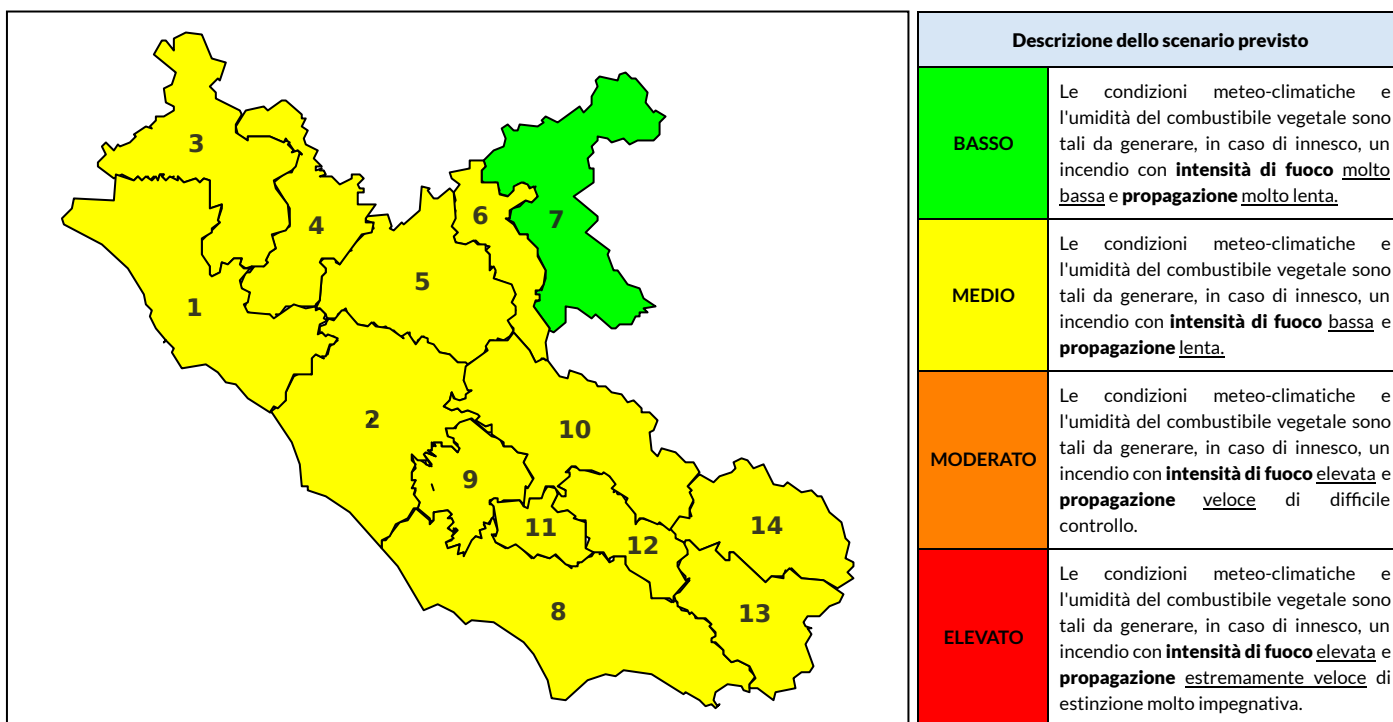

BOLLETTINO DI PERICOLOSITA' DA INCENDI BOSCHIVI

Previsioni per oggi 26-7-2021

Livello di pericolosità da incendio boschivo per Zona di Allerta AIB

Bollettino emesso nel periodo della campagna AIB Lazio sulla base del modello previsionale RISICOLazio, sviluppato in collaborazione con Fondazione CIMA, che fornisce un supporto per la valutazione della Pericolosità da incendio boschivo aggregata sulle Zone di Allerta AIB, approvate come parte integrante del Piano AIB Lazio 2020-2022 con DGR n° 270 del 15/05/2020. Il dettaglio della distribuzione dei Comuni nelle Zone AIB è consultabile al link <https://tinyurl.com/ZoneAIB>. Le Norme Comportamentali per la popolazione sono consultabili al link <https://tinyurl.com/NormeComportamentali>.

Zona AIB	1	2	3	4	5	6	7	8	9	10	11	12	13	14
Livello Pericolosità	MEDIO	MEDIO	MEDIO	MEDIO	MEDIO	MEDIO	BASSO	MEDIO	MEDIO	MEDIO	MEDIO	MEDIO	MEDIO	MEDIO

NOTE

BOLLETTINO DI PERICOLOSITA' DA INCENDI BOSCHIVI

Previsioni per domani 27-7-2021

Livello di pericolosità da incendio boschivo per Zona di Allerta AIB

Bollettino emesso nel periodo della campagna AIB Lazio sulla base del modello previsionale RISICOLazio, sviluppato in collaborazione con Fondazione CIMA, che fornisce un supporto per la valutazione della Pericolosità da incendio boschivo aggregata sulle Zone di Allerta AIB, approvate come parte integrante del Piano AIB Lazio 2020-2022 con DGR n° 270 del 15/05/2020. Il dettaglio della distribuzione dei Comuni nelle Zone AIB è consultabile al link <https://tinyurl.com/ZoneAIB>. Le Norme Comportamentali per la popolazione sono consultabili al link <https://tinyurl.com/NormeComportamentali>.

Zona AIB	1	2	3	4	5	6	7	8	9	10	11	12	13	14
Livello Pericolosità	MEDIO	MEDIO	MEDIO	MEDIO	MEDIO	MEDIO	MEDIO	MEDIO	MEDIO	MEDIO	MEDIO	MEDIO	MEDIO	MEDIO