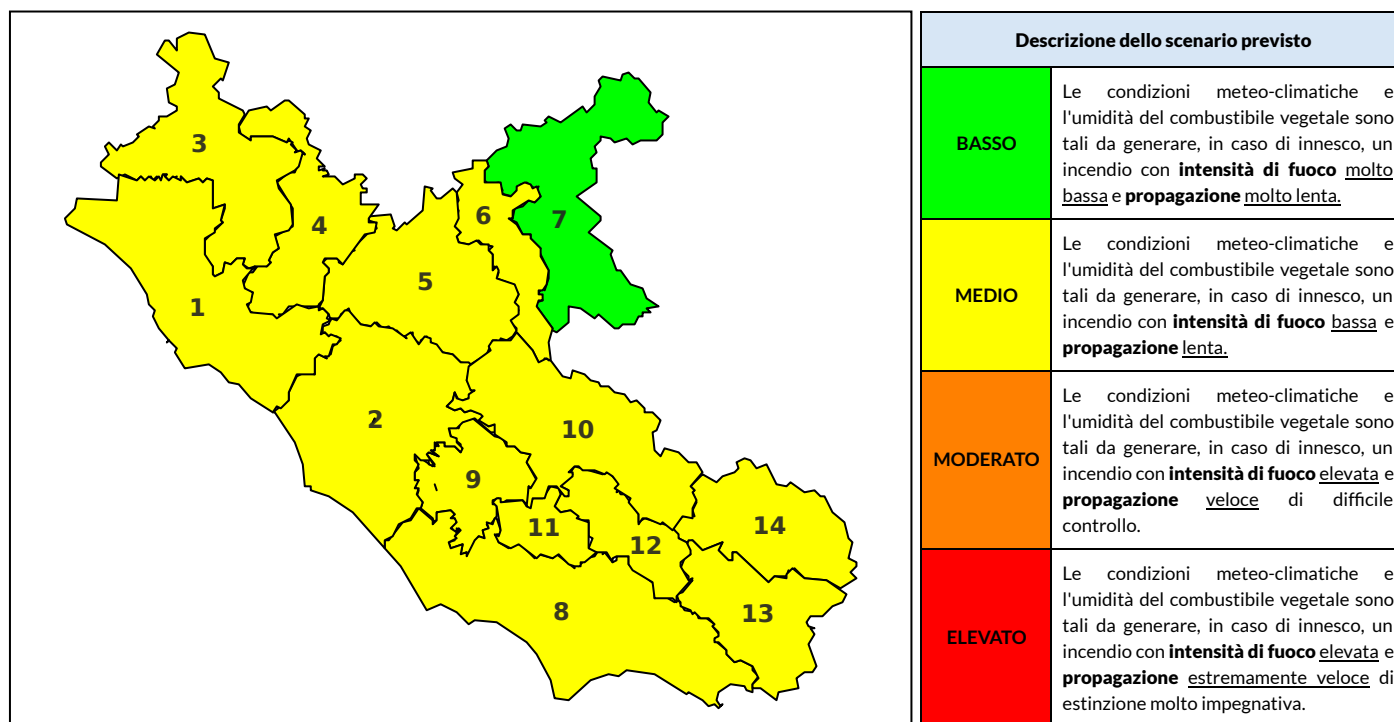

BOLLETTINO DI PERICOLOSITA' DA INCENDI BOSCHIVI

Previsioni per domani 27-6-2021

Livello di pericolosità da incendio boschivo per Zona di Allerta AIB

Bollettino emesso nel periodo della campagna AIB Lazio sulla base del modello previsionale RISICOLazio, sviluppato in collaborazione con Fondazione CIMA, che fornisce un supporto per la valutazione della Pericolosità da incendio boschivo aggregata sulle Zone di Allerta AIB, approvate come parte integrante del Piano AIB Lazio 2020-2022 con DGR n° 270 del 15/05/2020. Il dettaglio della distribuzione dei Comuni nelle Zone AIB è consultabile al link <https://tinyurl.com/ZoneAIB>. Le Norme Comportamentali per la popolazione sono consultabili al link <https://tinyurl.com/NormeComportamentali>.

Zona AIB	1	2	3	4	5	6	7	8	9	10	11	12	13	14
Livello Pericolosità	MEDIO	MEDIO	MEDIO	MEDIO	MEDIO	MEDIO	BASSO	MEDIO	MEDIO	MEDIO	MEDIO	MEDIO	MEDIO	MEDIO