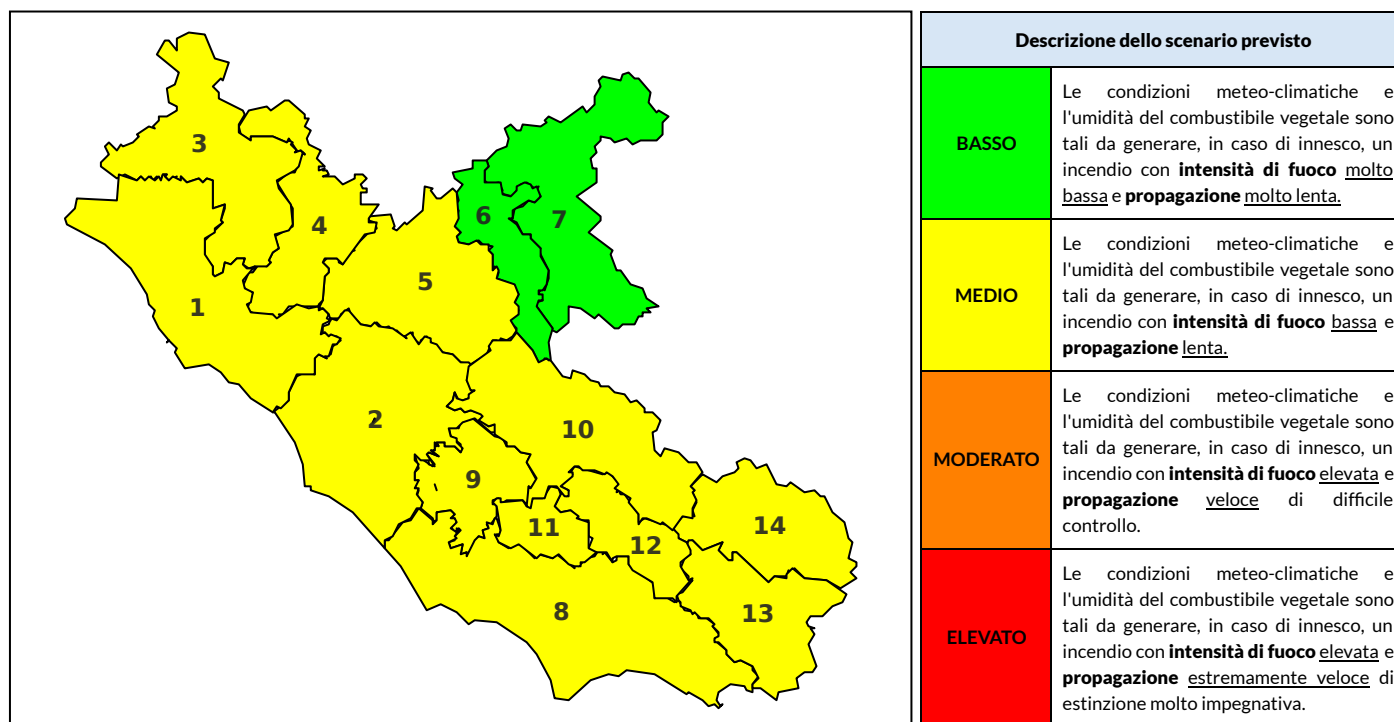

BOLLETTINO DI PERICOLOSITA' DA INCENDI BOSCHIVI

Previsioni per oggi 26-6-2021

Livello di pericolosità da incendio boschivo per Zona di Allerta AIB

Bollettino emesso nel periodo della campagna AIB Lazio sulla base del modello previsionale RISICOLazio, sviluppato in collaborazione con Fondazione CIMA, che fornisce un supporto per la valutazione della Pericolosità da incendio boschivo aggregata sulle Zone di Allerta AIB, approvate come parte integrante del Piano AIB Lazio 2020-2022 con DGR n° 270 del 15/05/2020. Il dettaglio della distribuzione dei Comuni nelle Zone AIB è consultabile al link <https://tinyurl.com/ZoneAIB>. Le Norme Comportamentali per la popolazione sono consultabili al link <https://tinyurl.com/NormeComportamentali>.

Zona AIB	1	2	3	4	5	6	7	8	9	10	11	12	13	14
Livello Pericolosità	MEDIO	MEDIO	MEDIO	MEDIO	MEDIO	BASSO	BASSO	MEDIO	MEDIO	MEDIO	MEDIO	MEDIO	MEDIO	MEDIO

NOTE

BOLLETTINO DI PERICOLOSITA' DA INCENDI BOSCHIVI

Previsioni per domani 27-6-2021

Livello di pericolosità da incendio boschivo per Zona di Allerta AIB

Bollettino emesso nel periodo della campagna AIB Lazio sulla base del modello previsionale RISICOLazio, sviluppato in collaborazione con Fondazione CIMA, che fornisce un supporto per la valutazione della Pericolosità da incendio boschivo aggregata sulle Zone di Allerta AIB, approvate come parte integrante del Piano AIB Lazio 2020-2022 con DGR n° 270 del 15/05/2020. Il dettaglio della distribuzione dei Comuni nelle Zone AIB è consultabile al link <https://tinyurl.com/ZoneAIB>. Le Norme Comportamentali per la popolazione sono consultabili al link <https://tinyurl.com/NormeComportamentali>.

Zona AIB	1	2	3	4	5	6	7	8	9	10	11	12	13	14
Livello Pericolosità	MEDIO	MEDIO	MEDIO	MEDIO	MEDIO	MEDIO	BASSO	MEDIO	MEDIO	MEDIO	MEDIO	MEDIO	MEDIO	MEDIO