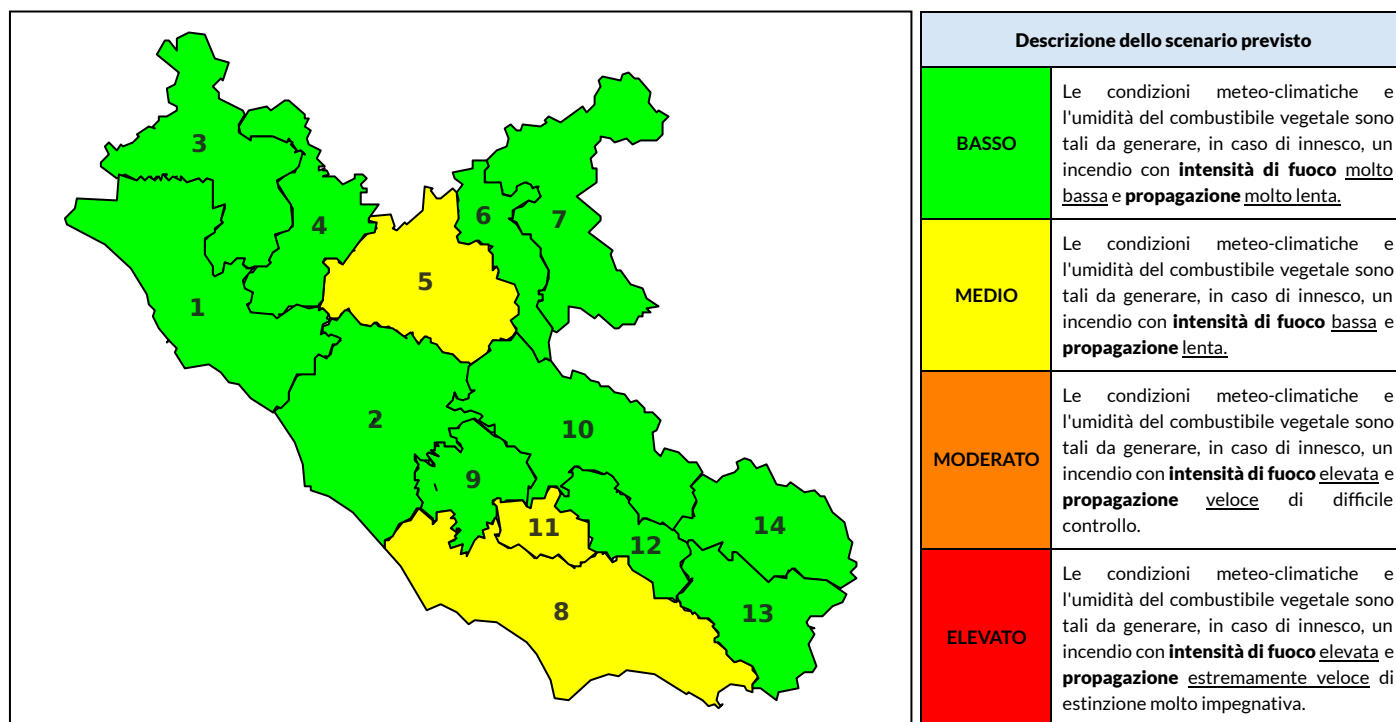

### Previsioni per oggi 26-5-2021

Livello di pericolosità da incendio boschivo per Zona di Allerta AIB

Bollettino emesso nel periodo della campagna AIB Lazio sulla base del modello previsionale RISICOLazio, sviluppato in collaborazione con Fondazione CIMA, che fornisce un supporto per la valutazione della Pericolosità da incendio boschivo aggregata sulle Zone di Allerta AIB, approvate come parte integrante del Piano AIB Lazio 2020-2022 con DGR n° 270 del 15/05/2020. Il dettaglio della distribuzione dei Comuni nelle Zone AIB è consultabile al link <https://tinyurl.com/ZoneAIB>. Le Norme Comportamentali per la popolazione sono consultabili al link <https://tinyurl.com/NormeComportamentali>.

Zona AIB	1	2	3	4	5	6	7	8	9	10	11	12	13	14
Livello Pericolosità	BASSO	BASSO	BASSO	MEDIO	BASSO	BASSO	BASSO	BASSO	BASSO	BASSO	BASSO	BASSO	BASSO	BASSO

NOTE

## BOLLETTINO DI PERICOLOSITA' DA INCENDI BOSCHIVI

Zona AIB	1	2	3	4	5	6	7	8	9	10	11	12	13	14
Livello Pericolosità	BASSO	BASSO	BASSO	BASSO	MEDIO	BASSO	BASSO	MEDIO	BASSO	BASSO	MEDIO	BASSO	BASSO	BASSO