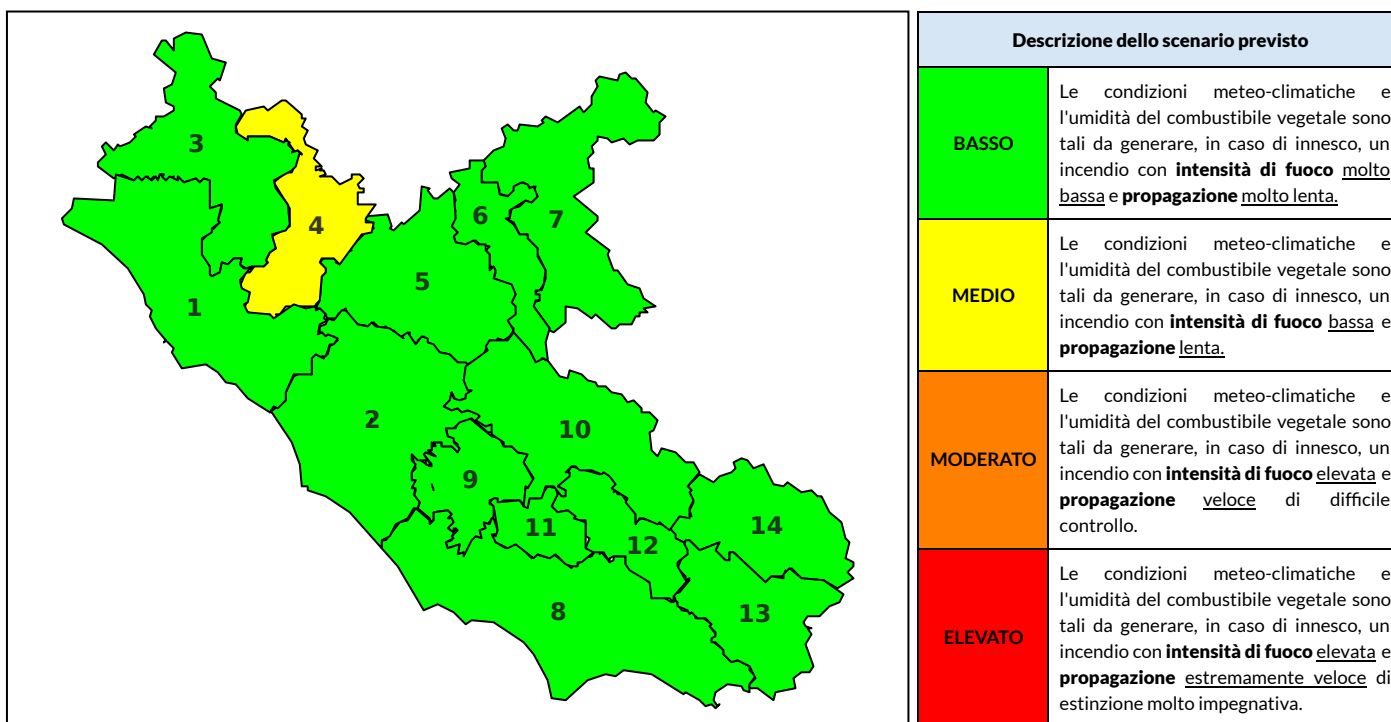

## BOLLETTINO DI PERICOLOSITA' DA INCENDI BOSCHIVI

### Previsioni per oggi 26-5-2021

Livello di pericolosità da incendio boschivo per Zona di Allerta AIB

Bollettino emesso nel periodo della campagna AIB Lazio sulla base del modello previsionale RISICOLazio, sviluppato in collaborazione con Fondazione CIMA, che fornisce un supporto per la valutazione della Pericolosità da incendio boschivo aggregata sulle Zone di Allerta AIB, approvate come parte integrante del Piano AIB Lazio 2020-2022 con DGR n° 270 del 15/05/2020. Il dettaglio della distribuzione dei Comuni nelle Zone AIB è consultabile al link <https://tinyurl.com/ZoneAIB>. Le Norme Comportamentali per la popolazione sono consultabili al link <https://tinyurl.com/NormeComportamentali>.

Zona AIB	1	2	3	4	5	6	7	8	9	10	11	12	13	14
Livello Pericolosità	BASSO	BASSO	BASSO	MEDIO	BASSO	BASSO	BASSO	BASSO	BASSO	BASSO	BASSO	BASSO	BASSO	BASSO

NOTE