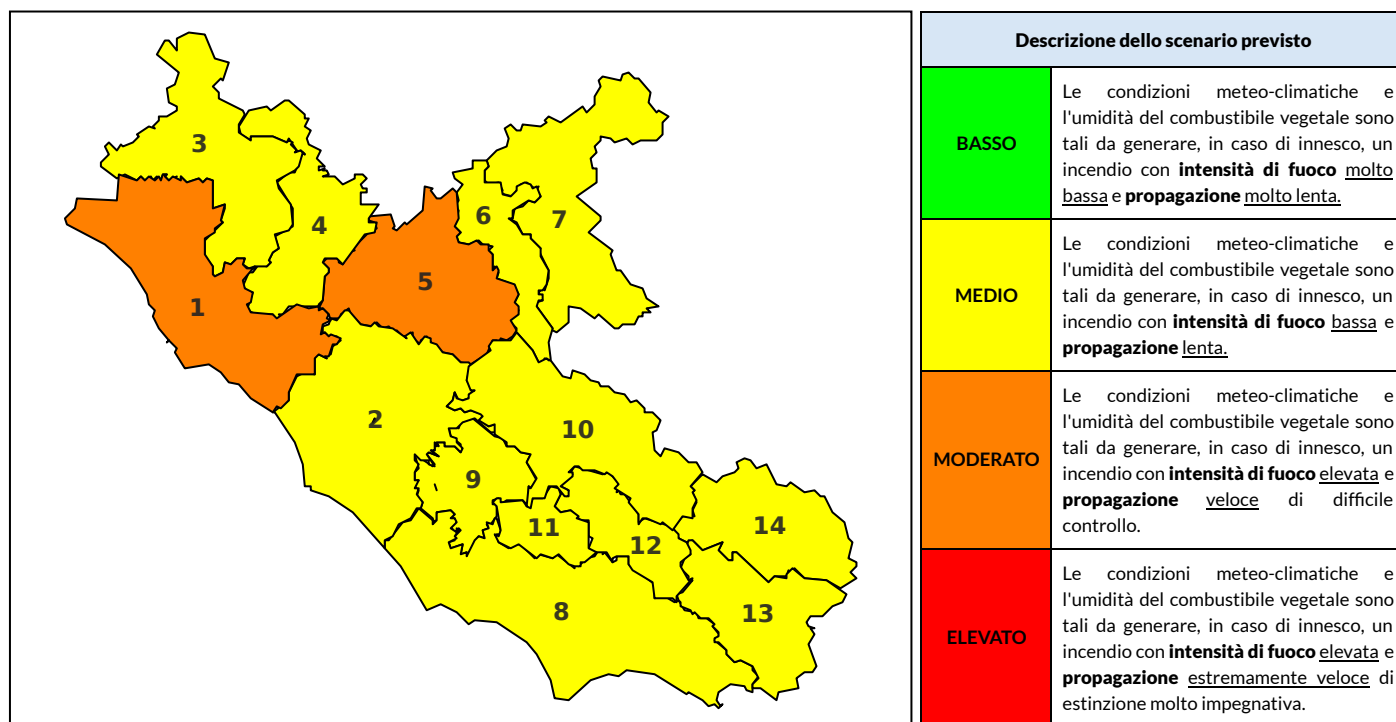

### Previsioni per oggi 25-7-2021

Livello di pericolosità da incendio boschivo per Zona di Allerta AIB

Bollettino emesso nel periodo della campagna AIB Lazio sulla base del modello previsionale RISICOLazio, sviluppato in collaborazione con Fondazione CIMA, che fornisce un supporto per la valutazione della Pericolosità da incendio boschivo aggregata sulle Zone di Allerta AIB, approvate come parte integrante del Piano AIB Lazio 2020-2022 con DGR n° 270 del 15/05/2020. Il dettaglio della distribuzione dei Comuni nelle Zone AIB è consultabile al link <https://tinyurl.com/ZoneAIB>. Le Norme Comportamentali per la popolazione sono consultabili al link <https://tinyurl.com/NormeComportamentali>.

Zona AIB	1	2	3	4	5	6	7	8	9	10	11	12	13	14
Livello Pericolosità	MODERATO	MODERATO	MODERATO	MODERATO	MODERATO	MEDIO	MEDIO	MEDIO	MODERATO	MEDIO	MEDIO	MEDIO	MEDIO	MEDIO

NOTE

Zona AIB	1	2	3	4	5	6	7	8	9	10	11	12	13	14
Livello Pericolosità	MODERATO	MEDIO	MEDIO	MEDIO	MODERATO	MEDIO	MEDIO	MEDIO	MEDIO	MEDIO	MEDIO	MEDIO	MEDIO	MEDIO