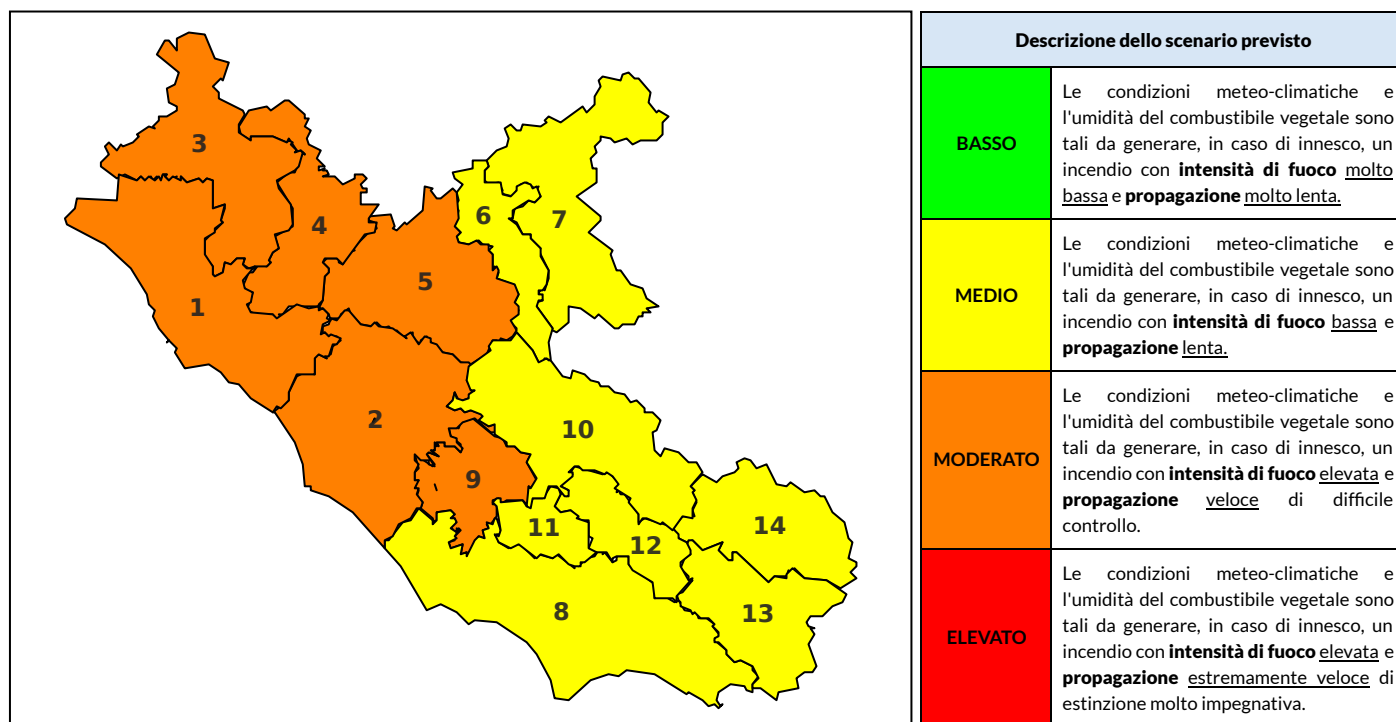

## BOLLETTINO DI PERICOLOSITA' DA INCENDI BOSCHIVI

### Previsioni per oggi 25-7-2021

Livello di pericolosità da incendio boschivo per Zona di Allerta AIB

Bollettino emesso nel periodo della campagna AIB Lazio sulla base del modello previsionale RISICOLazio, sviluppato in collaborazione con Fondazione CIMA, che fornisce un supporto per la valutazione della Pericolosità da incendio boschivo aggregata sulle Zone di Allerta AIB, approvate come parte integrante del Piano AIB Lazio 2020-2022 con DGR n° 270 del 15/05/2020. Il dettaglio della distribuzione dei Comuni nelle Zone AIB è consultabile al link <https://tinyurl.com/ZoneAIB>. Le Norme Comportamentali per la popolazione sono consultabili al link <https://tinyurl.com/NormeComportamentali>.

Zona AIB	1	2	3	4	5	6	7	8	9	10	11	12	13	14
Livello Pericolosità	MODERATO	MODERATO	MODERATO	MODERATO	MODERATO	MEDIO	MEDIO	MEDIO	MODERATO	MEDIO	MEDIO	MEDIO	MEDIO	MEDIO

NOTE

Zona AIB	1	2	3	4	5	6	7	8	9	10	11	12	13	14
Livello Pericolosità	MEDIO	MEDIO	MEDIO	MEDIO	MEDIO	MEDIO	BASSO	MEDIO	MEDIO	MEDIO	MEDIO	MEDIO	MEDIO	MEDIO