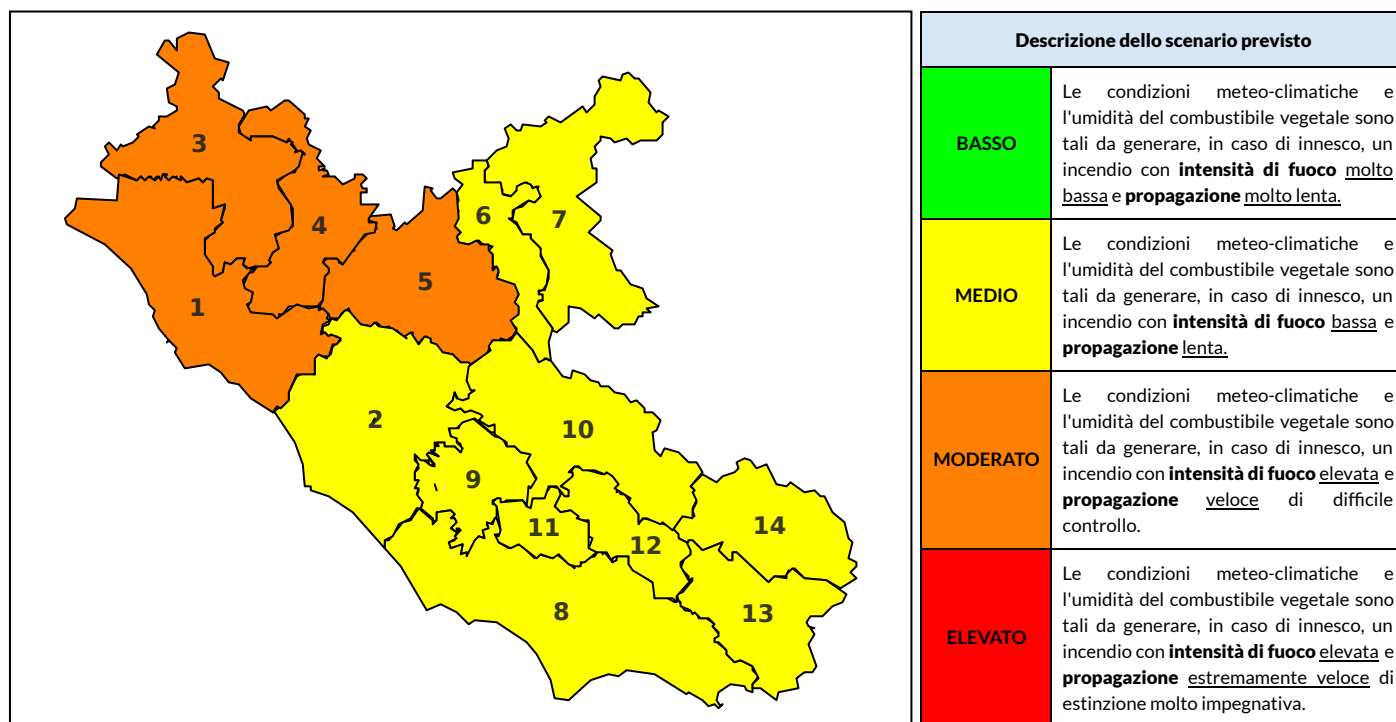

### Previsioni per oggi 24-7-2021

Livello di pericolosità da incendio boschivo per Zona di Allerta AIB

Bollettino emesso nel periodo della campagna AIB Lazio sulla base del modello previsionale RISICOLazio, sviluppato in collaborazione con Fondazione CIMA, che fornisce un supporto per la valutazione della Pericolosità da incendio boschivo aggregata sulle Zone di Allerta AIB, approvate come parte integrante del Piano AIB Lazio 2020-2022 con DGR n° 270 del 15/05/2020. Il dettaglio della distribuzione dei Comuni nelle Zone AIB è consultabile al link <https://tinyurl.com/ZoneAIB>. Le Norme Comportamentali per la popolazione sono consultabili al link <https://tinyurl.com/NormeComportamentali>.

Zona AIB	1	2	3	4	5	6	7	8	9	10	11	12	13	14
Livello Pericolosità	MEDIO	MEDIO	MEDIO	MEDIO	MEDIO	MEDIO	MEDIO	MEDIO	MEDIO	MEDIO	MEDIO	MEDIO	MEDIO	MEDIO

NOTE

Zona AIB	1	2	3	4	5	6	7	8	9	10	11	12	13	14
Livello Pericolosità	MODERATO	MEDIO	MODERATO	MODERATO	MODERATO	MEDIO	MEDIO	MEDIO	MEDIO	MEDIO	MEDIO	MEDIO	MEDIO	MEDIO