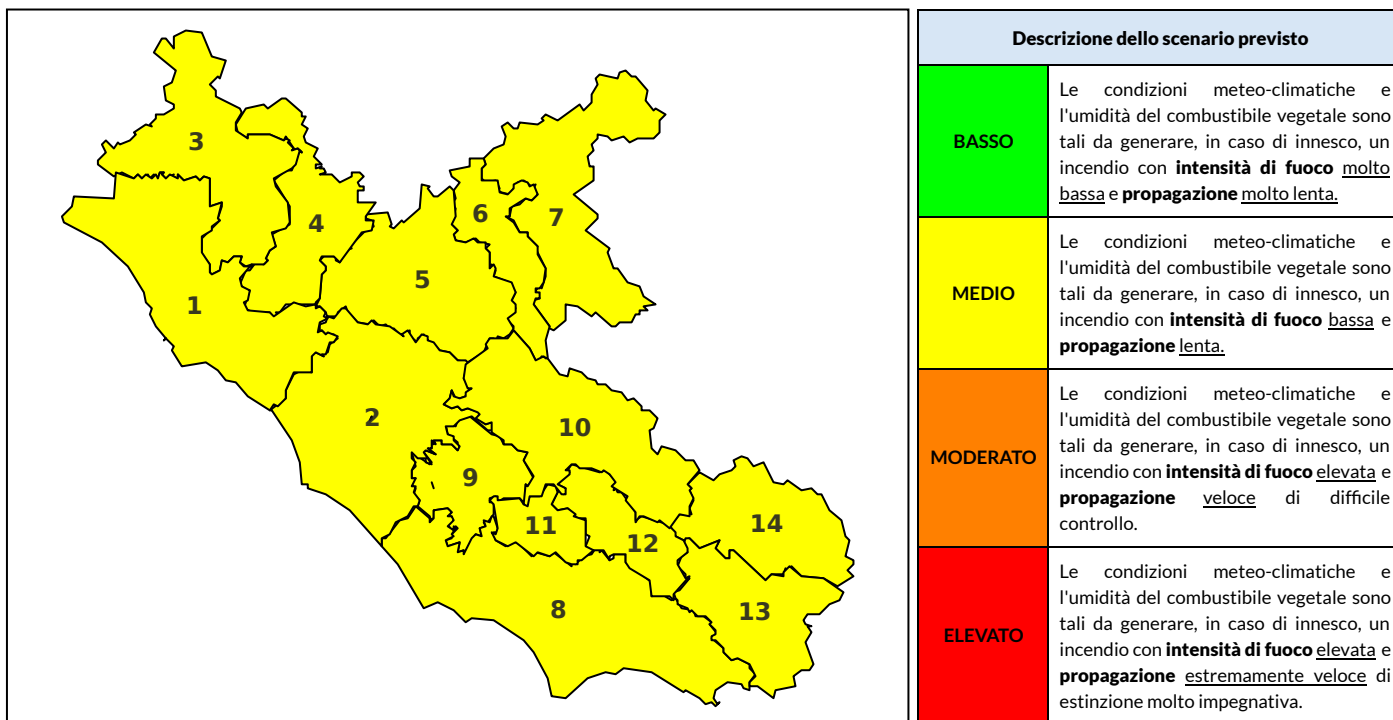

## BOLLETTINO DI PERICOLOSITA' DA INCENDI BOSCHIVI

### Previsioni per oggi 24-7-2021

Livello di pericolosità da incendio boschivo per Zona di Allerta AIB

Bollettino emesso nel periodo della campagna AIB Lazio sulla base del modello previsionale RISICOLazio, sviluppato in collaborazione con Fondazione CIMA, che fornisce un supporto per la valutazione della Pericolosità da incendio boschivo aggregata sulle Zone di Allerta AIB, approvate come parte integrante del Piano AIB Lazio 2020-2022 con DGR n° 270 del 15/05/2020. Il dettaglio della distribuzione dei Comuni nelle Zone AIB è consultabile al link <https://tinyurl.com/ZoneAIB>. Le Norme Comportamentali per la popolazione sono consultabili al link <https://tinyurl.com/NormeComportamentali>.

Zona AIB	1	2	3	4	5	6	7	8	9	10	11	12	13	14
Livello Pericolosità	MEDIO	MEDIO	MEDIO	MEDIO	MEDIO	MEDIO	MEDIO	MEDIO	MEDIO	MEDIO	MEDIO	MEDIO	MEDIO	MEDIO

NOTE