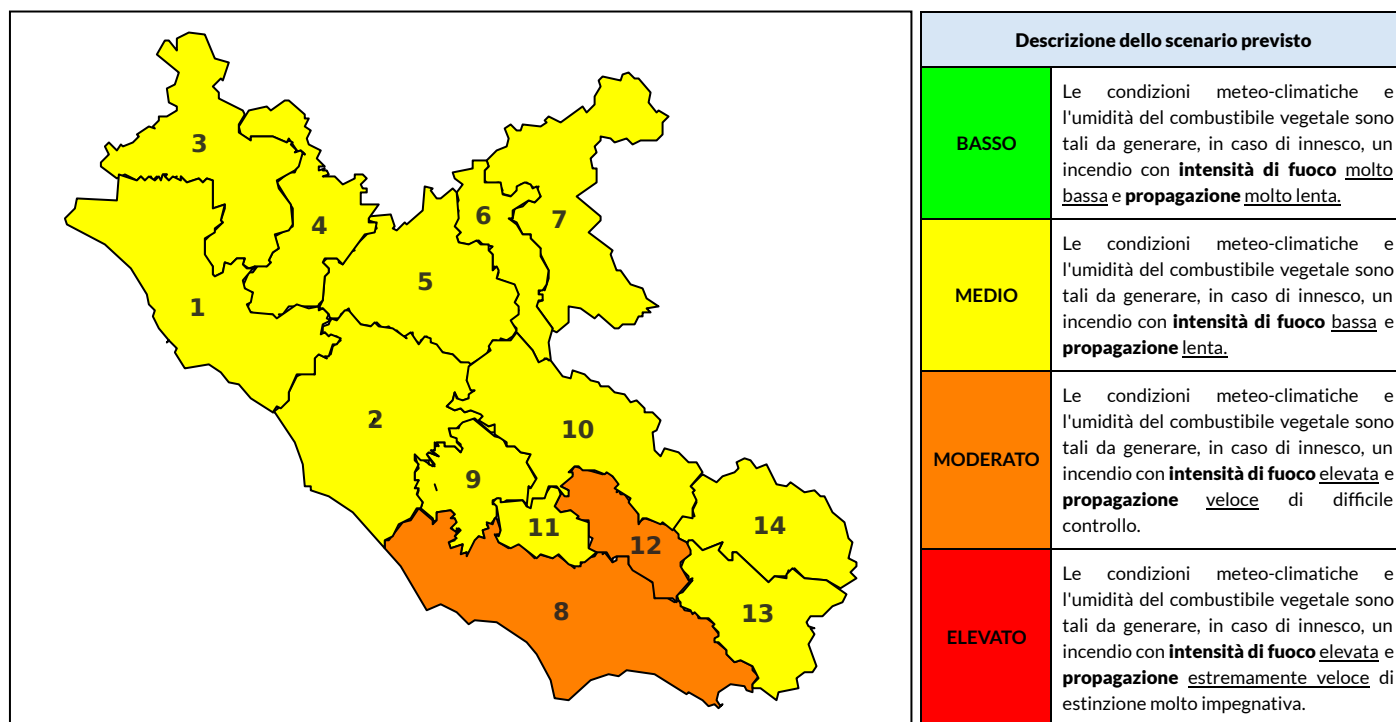

BOLLETTINO DI PERICOLOSITA' DA INCENDI BOSCHIVI

Previsioni per oggi 23-7-2021

Livello di pericolosità da incendio boschivo per Zona di Allerta AIB

Bollettino emesso nel periodo della campagna AIB Lazio sulla base del modello previsionale RISICOLazio, sviluppato in collaborazione con Fondazione CIMA, che fornisce un supporto per la valutazione della Pericolosità da incendio boschivo aggregata sulle Zone di Allerta AIB, approvate come parte integrante del Piano AIB Lazio 2020-2022 con DGR n° 270 del 15/05/2020. Il dettaglio della distribuzione dei Comuni nelle Zone AIB è consultabile al link <https://tinyurl.com/ZoneAIB>. Le Norme Comportamentali per la popolazione sono consultabili al link <https://tinyurl.com/NormeComportamentali>.

Zona AIB	1	2	3	4	5	6	7	8	9	10	11	12	13	14
Livello Pericolosità	MEDIO	MEDIO	MEDIO	MEDIO	MEDIO	MEDIO	MEDIO	MODERATO	MEDIO	MEDIO	MEDIO	MODERATO	MEDIO	MEDIO

NOTE

BOLLETTINO DI PERICOLOSITA' DA INCENDI BOSCHIVI

Previsioni per domani 24-7-2021

Livello di pericolosità da incendio boschivo per Zona di Allerta AIB

Bollettino emesso nel periodo della campagna AIB Lazio sulla base del modello previsionale RISICOLazio, sviluppato in collaborazione con Fondazione CIMA, che fornisce un supporto per la valutazione della Pericolosità da incendio boschivo aggregata sulle Zone di Allerta AIB, approvate come parte integrante del Piano AIB Lazio 2020-2022 con DGR n° 270 del 15/05/2020. Il dettaglio della distribuzione dei Comuni nelle Zone AIB è consultabile al link <https://tinyurl.com/ZoneAIB>. Le Norme Comportamentali per la popolazione sono consultabili al link <https://tinyurl.com/NormeComportamentali>.

Zona AIB	1	2	3	4	5	6	7	8	9	10	11	12	13	14
Livello Pericolosità	MODERATO	MEDIO	MODERATO	MODERATO	MODERATO	MEDIO	MEDIO	MEDIO	MEDIO	MEDIO	MEDIO	MEDIO	MEDIO	MEDIO