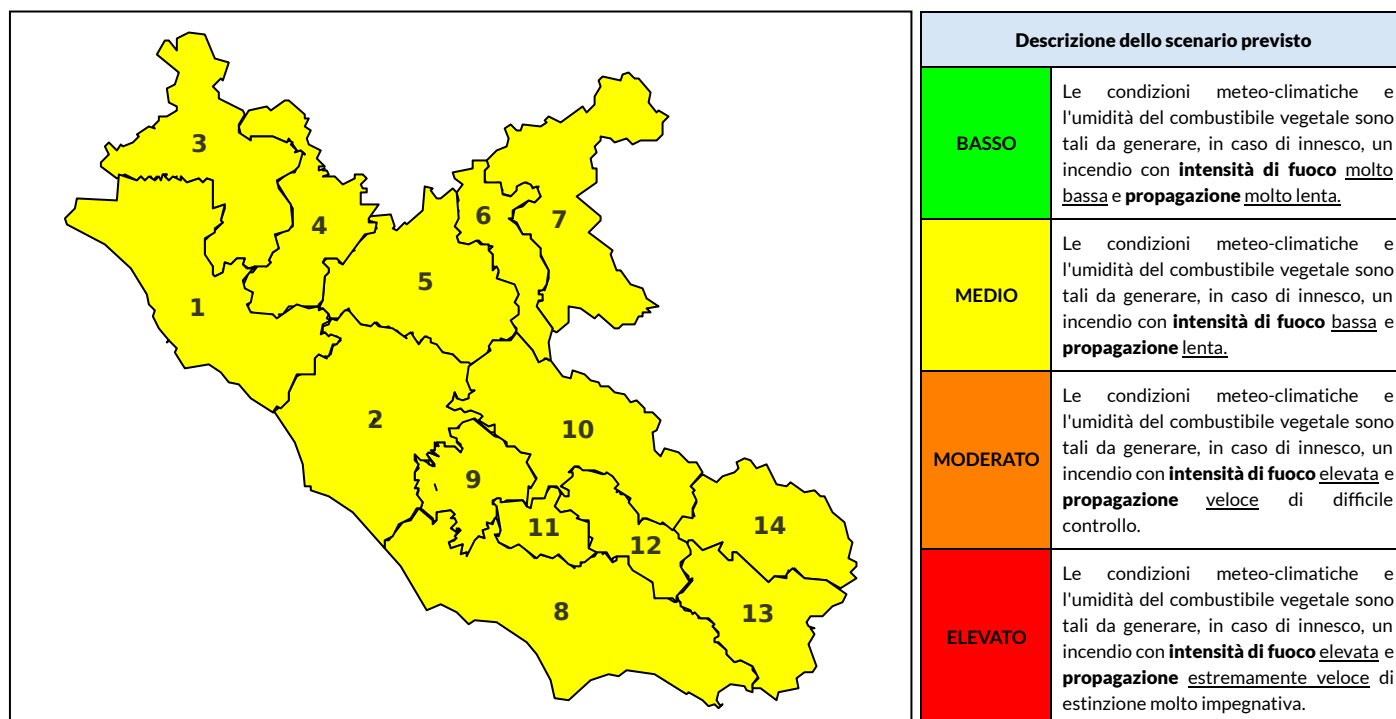

BOLLETTINO DI PERICOLOSITA' DA INCENDI BOSCHIVI

Previsioni per domani 24-7-2021

Livello di pericolosità da incendio boschivo per Zona di Allerta AIB

Bollettino emesso nel periodo della campagna AIB Lazio sulla base del modello previsionale RISICOLazio, sviluppato in collaborazione con Fondazione CIMA, che fornisce un supporto per la valutazione della Pericolosità da incendio boschivo aggregata sulle Zone di Allerta AIB, approvate come parte integrante del Piano AIB Lazio 2020-2022 con DGR n° 270 del 15/05/2020. Il dettaglio della distribuzione dei Comuni nelle Zone AIB è consultabile al link <https://tinyurl.com/ZoneAIB>. Le Norme Comportamentali per la popolazione sono consultabili al link <https://tinyurl.com/NormeComportamentali>.

Zona AIB	1	2	3	4	5	6	7	8	9	10	11	12	13	14
Livello Pericolosità	MEDIO	MEDIO	MEDIO	MEDIO	MEDIO	MEDIO	MEDIO	MEDIO	MEDIO	MEDIO	MEDIO	MEDIO	MEDIO	MEDIO