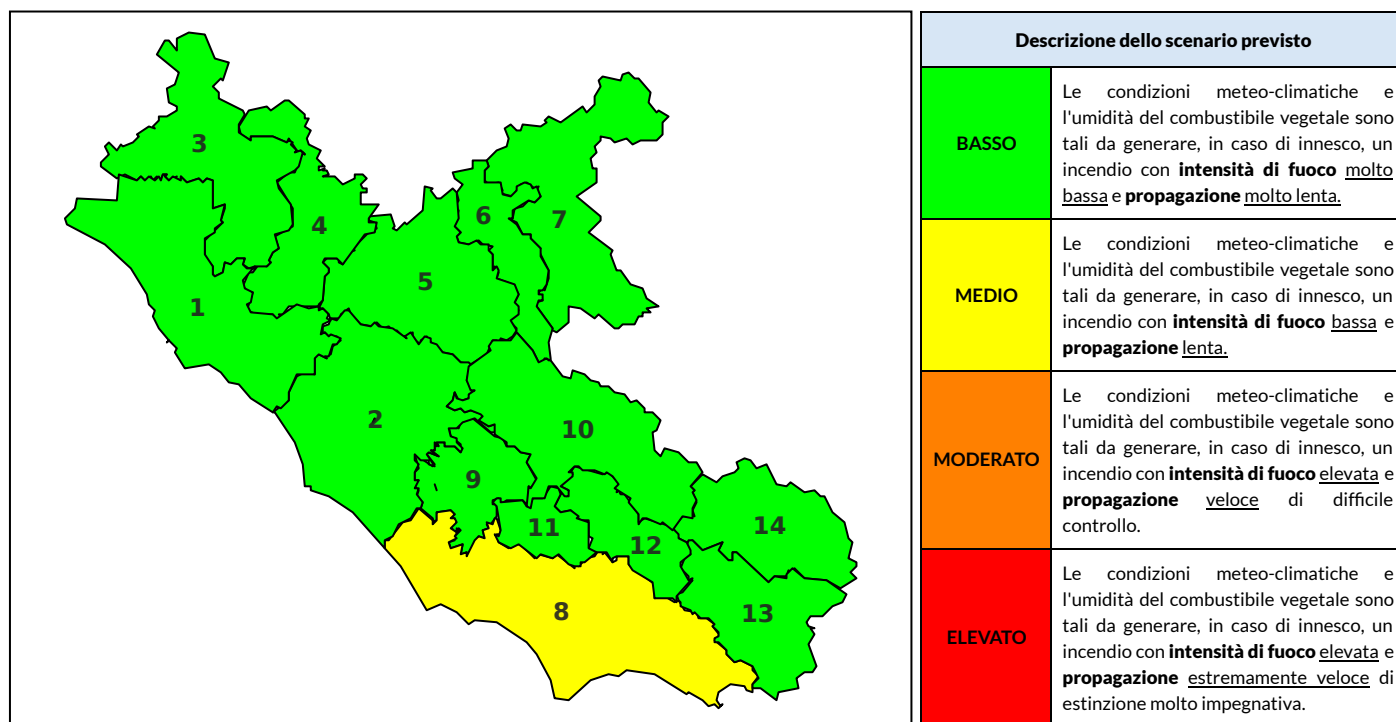

### Previsioni per oggi 23-5-2021

Livello di pericolosità da incendio boschivo per Zona di Allerta AIB

Bollettino emesso nel periodo della campagna AIB Lazio sulla base del modello previsionale RISICOLazio, sviluppato in collaborazione con Fondazione CIMA, che fornisce un supporto per la valutazione della Pericolosità da incendio boschivo aggregata sulle Zone di Allerta AIB, approvate come parte integrante del Piano AIB Lazio 2020-2022 con DGR n° 270 del 15/05/2020. Il dettaglio della distribuzione dei Comuni nelle Zone AIB è consultabile al link <https://tinyurl.com/ZoneAIB>. Le Norme Comportamentali per la popolazione sono consultabili al link <https://tinyurl.com/NormeComportamentali>.

Zona AIB	1	2	3	4	5	6	7	8	9	10	11	12	13	14
Livello Pericolosità	BASSO	BASSO	BASSO	BASSO	BASSO	BASSO	BASSO	MEDIO	MEDIO	BASSO	BASSO	BASSO	BASSO	BASSO

NOTE

## BOLLETTINO DI PERICOLOSITA' DA INCENDI BOSCHIVI

Zona AIB	1	2	3	4	5	6	7	8	9	10	11	12	13	14
Livello Pericolosità	BASSO	BASSO	BASSO	BASSO	BASSO	BASSO	BASSO	MEDIO	BASSO	BASSO	BASSO	BASSO	BASSO	BASSO