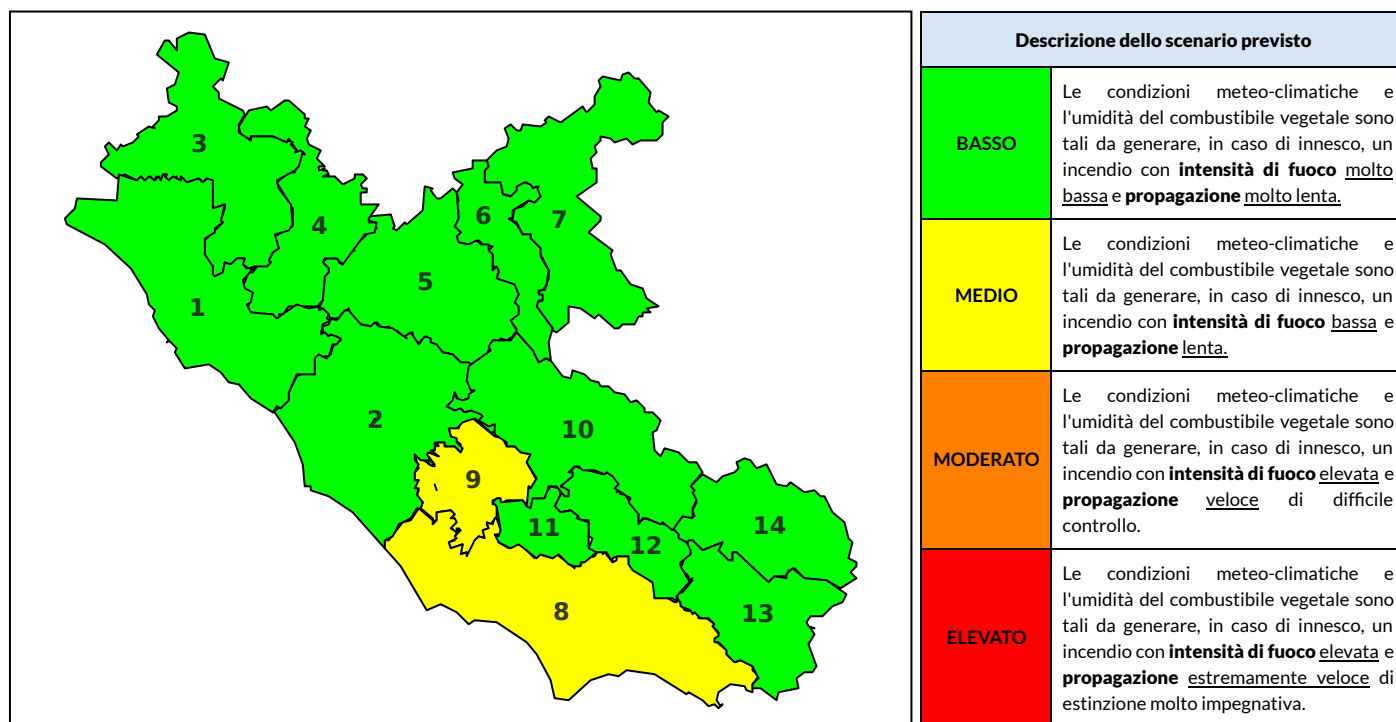

## BOLLETTINO DI PERICOLOSITA' DA INCENDI BOSCHIVI

### Previsioni per oggi 23-5-2021

Livello di pericolosità da incendio boschivo per Zona di Allerta AIB

Bollettino emesso nel periodo della campagna AIB Lazio sulla base del modello previsionale RISICOLazio, sviluppato in collaborazione con Fondazione CIMA, che fornisce un supporto per la valutazione della Pericolosità da incendio boschivo aggregata sulle Zone di Allerta AIB, approvate come parte integrante del Piano AIB Lazio 2020-2022 con DGR n° 270 del 15/05/2020. Il dettaglio della distribuzione dei Comuni nelle Zone AIB è consultabile al link <https://tinyurl.com/ZoneAIB>. Le Norme Comportamentali per la popolazione sono consultabili al link <https://tinyurl.com/NormeComportamentali>.

Zona AIB	1	2	3	4	5	6	7	8	9	10	11	12	13	14
Livello Pericolosità	BASSO	BASSO	BASSO	BASSO	BASSO	BASSO	BASSO	MEDIO	MEDIO	BASSO	BASSO	BASSO	BASSO	BASSO

NOTE