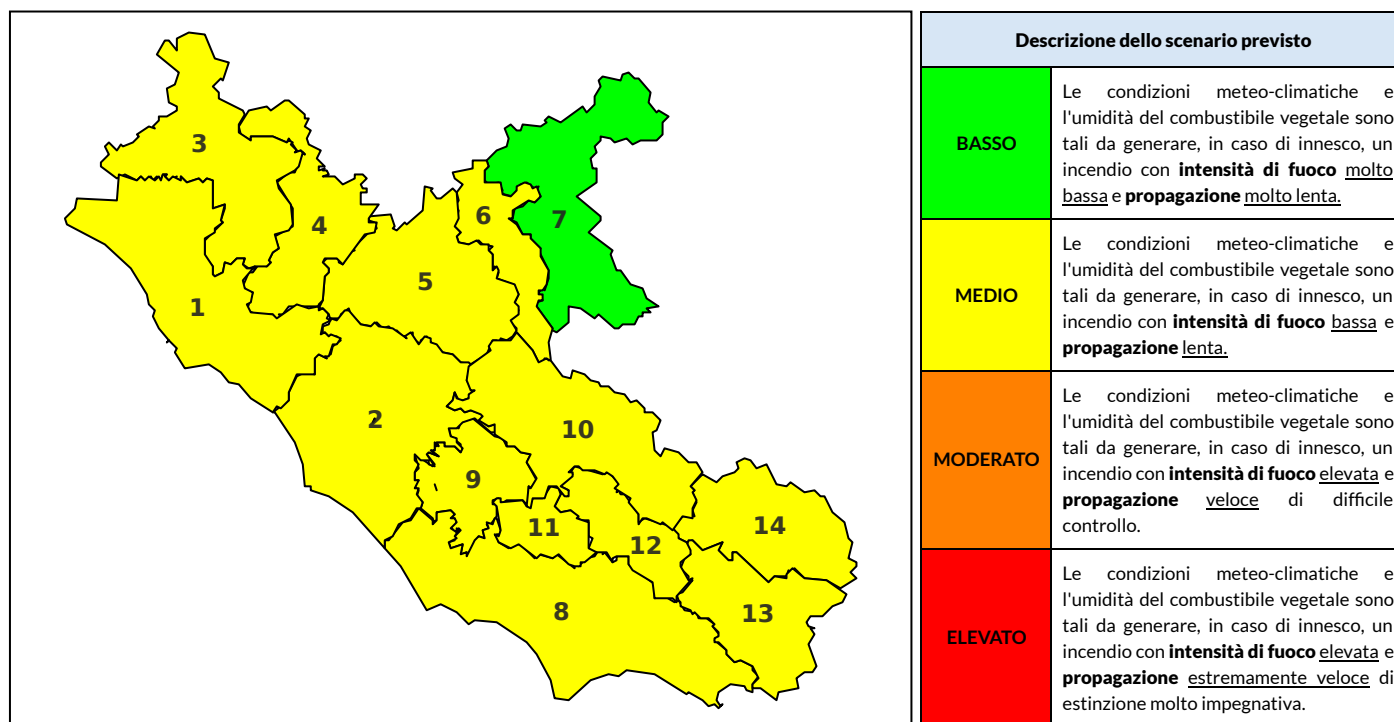

BOLLETTINO DI PERICOLOSITA' DA INCENDI BOSCHIVI

Previsioni per oggi 22-7-2021

Livello di pericolosità da incendio boschivo per Zona di Allerta AIB

Bollettino emesso nel periodo della campagna AIB Lazio sulla base del modello previsionale RISICOLazio, sviluppato in collaborazione con Fondazione CIMA, che fornisce un supporto per la valutazione della Pericolosità da incendio boschivo aggregata sulle Zone di Allerta AIB, approvate come parte integrante del Piano AIB Lazio 2020-2022 con DGR n° 270 del 15/05/2020. Il dettaglio della distribuzione dei Comuni nelle Zone AIB è consultabile al link <https://tinyurl.com/ZoneAIB>. Le Norme Comportamentali per la popolazione sono consultabili al link <https://tinyurl.com/NormeComportamentali>.

Zona AIB	1	2	3	4	5	6	7	8	9	10	11	12	13	14
Livello Pericolosità	MEDIO	MEDIO	MEDIO	MEDIO	MEDIO	MEDIO	BASSO	MEDIO	MEDIO	MEDIO	MEDIO	MEDIO	MEDIO	MEDIO

NOTE

BOLLETTINO DI PERICOLOSITA' DA INCENDI BOSCHIVI

Previsioni per domani 23-7-2021

Livello di pericolosità da incendio boschivo per Zona di Allerta AIB

Bollettino emesso nel periodo della campagna AIB Lazio sulla base del modello previsionale RISICOLazio, sviluppato in collaborazione con Fondazione CIMA, che fornisce un supporto per la valutazione della Pericolosità da incendio boschivo aggregata sulle Zone di Allerta AIB, approvate come parte integrante del Piano AIB Lazio 2020-2022 con DGR n° 270 del 15/05/2020. Il dettaglio della distribuzione dei Comuni nelle Zone AIB è consultabile al link <https://tinyurl.com/ZoneAIB>. Le Norme Comportamentali per la popolazione sono consultabili al link <https://tinyurl.com/NormeComportamentali>.

Zona AIB	1	2	3	4	5	6	7	8	9	10	11	12	13	14
Livello Pericolosità	MEDIO	MEDIO	MEDIO	MEDIO	MEDIO	MEDIO	MEDIO	MEDIO	MEDIO	MEDIO	MEDIO	MEDIO	MEDIO	MEDIO