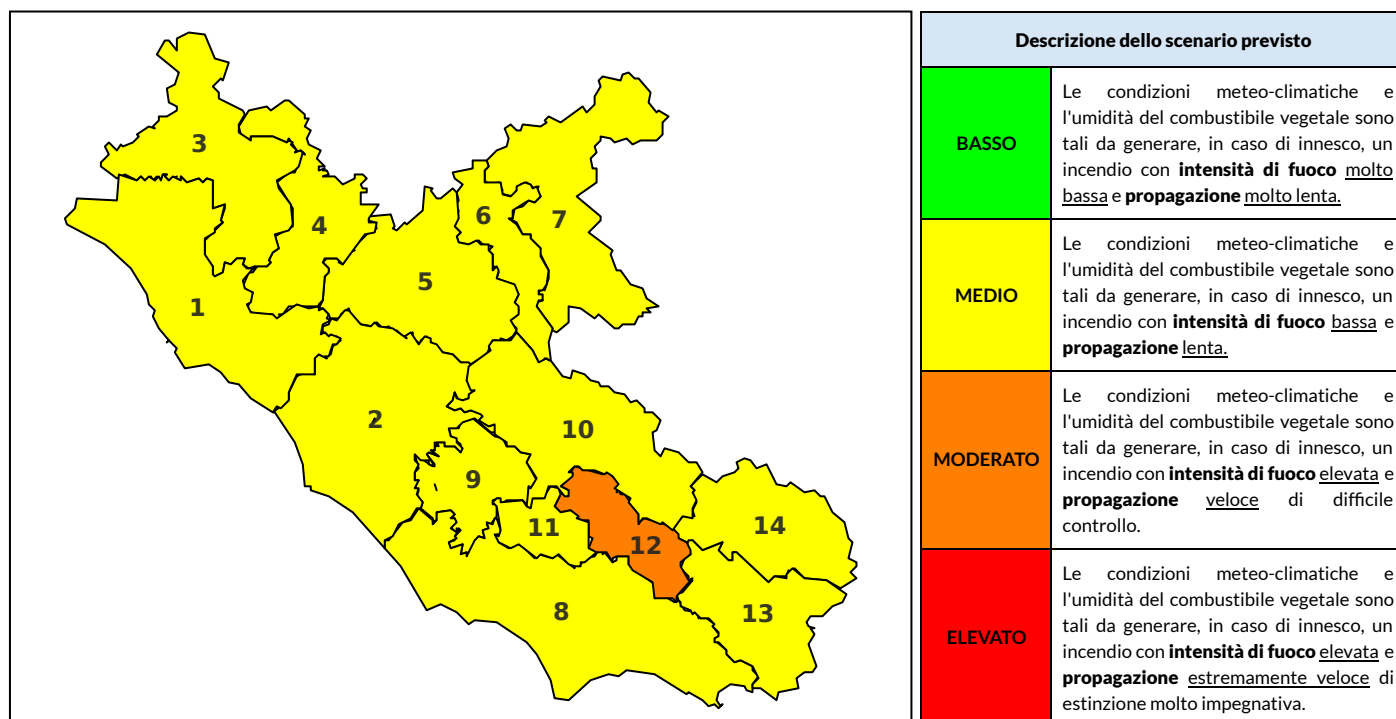

BOLLETTINO DI PERICOLOSITA' DA INCENDI BOSCHIVI

Previsioni per domani 23-7-2021

Livello di pericolosità da incendio boschivo per Zona di Allerta AIB

Bollettino emesso nel periodo della campagna AIB Lazio sulla base del modello previsionale RISICOLazio, sviluppato in collaborazione con Fondazione CIMA, che fornisce un supporto per la valutazione della Pericolosità da incendio boschivo aggregata sulle Zone di Allerta AIB, approvate come parte integrante del Piano AIB Lazio 2020-2022 con DGR n° 270 del 15/05/2020. Il dettaglio della distribuzione dei Comuni nelle Zone AIB è consultabile al link <https://tinyurl.com/ZoneAIB>. Le Norme Comportamentali per la popolazione sono consultabili al link <https://tinyurl.com/NormeComportamentali>.

Zona AIB	1	2	3	4	5	6	7	8	9	10	11	12	13	14
Livello Pericolosità	MEDIO	MEDIO	MEDIO	MEDIO	MEDIO	MEDIO	MEDIO	MEDIO	MEDIO	MEDIO	MEDIO	MODERATO	MEDIO	MEDIO