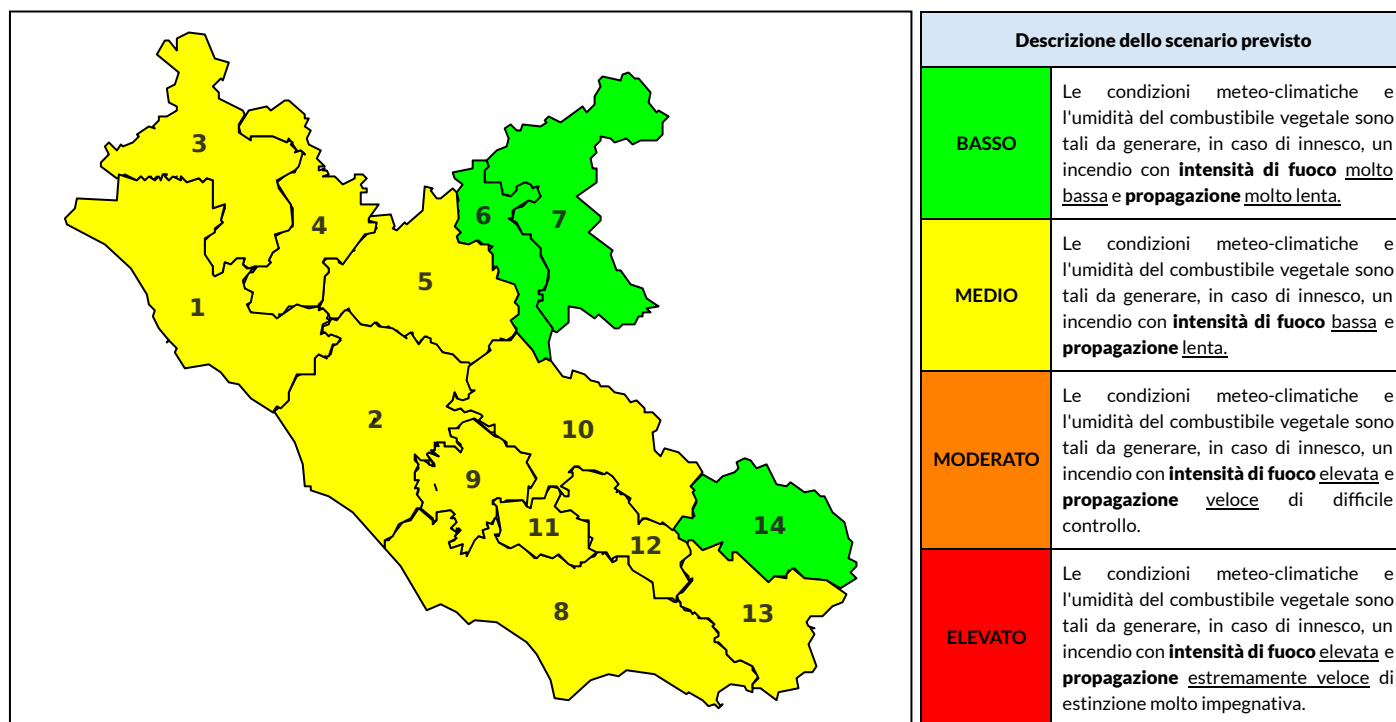

## BOLLETTINO DI PERICOLOSITA' DA INCENDI BOSCHIVI

### Previsioni per oggi 22-6-2021

Livello di pericolosità da incendio boschivo per Zona di Allerta AIB

Bollettino emesso nel periodo della campagna AIB Lazio sulla base del modello previsionale RISICOLazio, sviluppato in collaborazione con Fondazione CIMA, che fornisce un supporto per la valutazione della Pericolosità da incendio boschivo aggregata sulle Zone di Allerta AIB, approvate come parte integrante del Piano AIB Lazio 2020-2022 con DGR n° 270 del 15/05/2020. Il dettaglio della distribuzione dei Comuni nelle Zone AIB è consultabile al link <https://tinyurl.com/ZoneAIB>. Le Norme Comportamentali per la popolazione sono consultabili al link <https://tinyurl.com/NormeComportamentali>.

Zona AIB	1	2	3	4	5	6	7	8	9	10	11	12	13	14
Livello Pericolosità	MEDIO	MEDIO	MEDIO	MEDIO	MEDIO	BASSO	BASSO	MEDIO	MEDIO	MEDIO	MEDIO	MEDIO	MEDIO	BASSO

NOTE

Zona AIB	1	2	3	4	5	6	7	8	9	10	11	12	13	14
Livello Pericolosità	MEDIO	MEDIO	MEDIO	MEDIO	MEDIO	MEDIO	BASSO	MEDIO	MEDIO	MEDIO	MEDIO	MEDIO	MEDIO	MEDIO