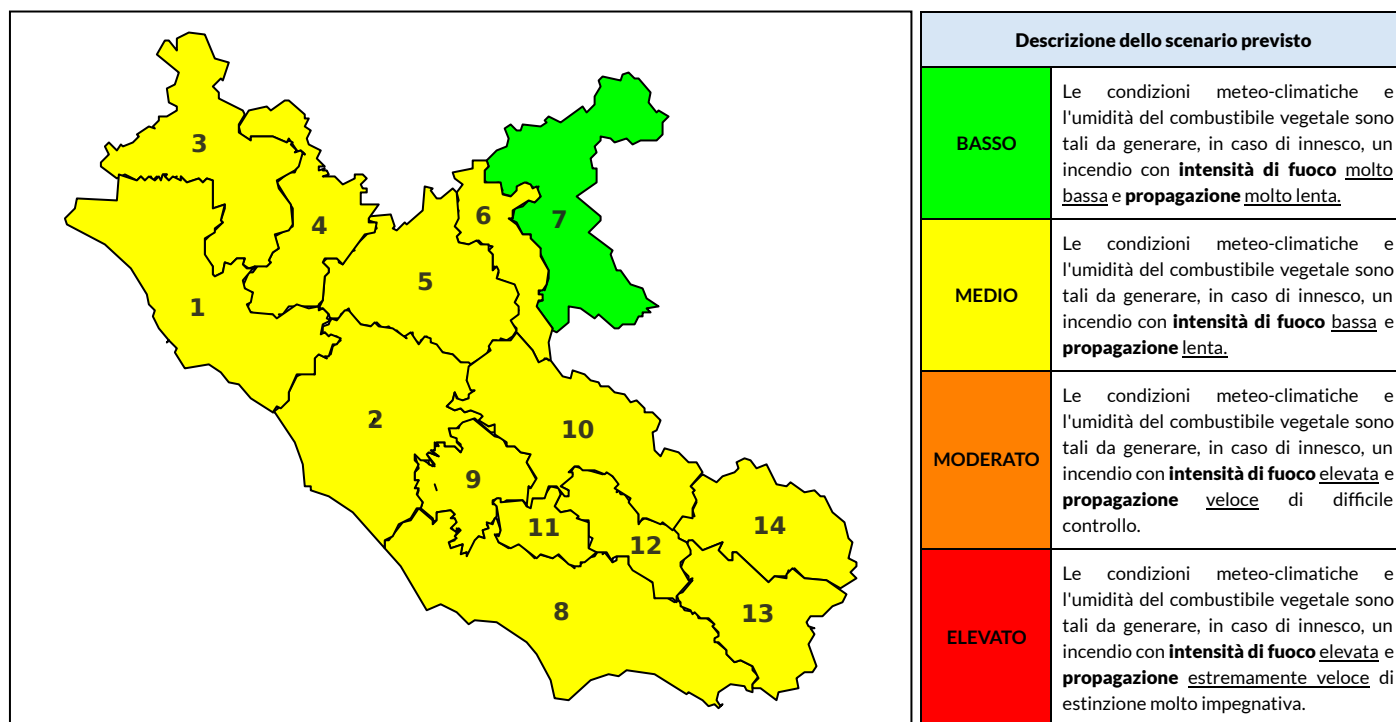

### Previsioni per oggi 22-6-2021

Livello di pericolosità da incendio boschivo per Zona di Allerta AIB

Bollettino emesso nel periodo della campagna AIB Lazio sulla base del modello previsionale RISICOLazio, sviluppato in collaborazione con Fondazione CIMA, che fornisce un supporto per la valutazione della Pericolosità da incendio boschivo aggregata sulle Zone di Allerta AIB, approvate come parte integrante del Piano AIB Lazio 2020-2022 con DGR n° 270 del 15/05/2020. Il dettaglio della distribuzione dei Comuni nelle Zone AIB è consultabile al link <https://tinyurl.com/ZoneAIB>. Le Norme Comportamentali per la popolazione sono consultabili al link <https://tinyurl.com/NormeComportamentali>.

Zona AIB	1	2	3	4	5	6	7	8	9	10	11	12	13	14
Livello Pericolosità	MEDIO	MEDIO	MEDIO	MEDIO	MEDIO	BASSO	BASSO	MEDIO	MEDIO	MEDIO	MEDIO	MEDIO	MEDIO	BASSO

NOTE

## BOLLETTINO DI PERICOLOSITA' DA INCENDI BOSCHIVI

Zona AIB	1	2	3	4	5	6	7	8	9	10	11	12	13	14
Livello Pericolosità	MEDIO	MEDIO	MEDIO	MEDIO	MEDIO	MEDIO	BASSO	MEDIO	MEDIO	MEDIO	MEDIO	MEDIO	MEDIO	MEDIO