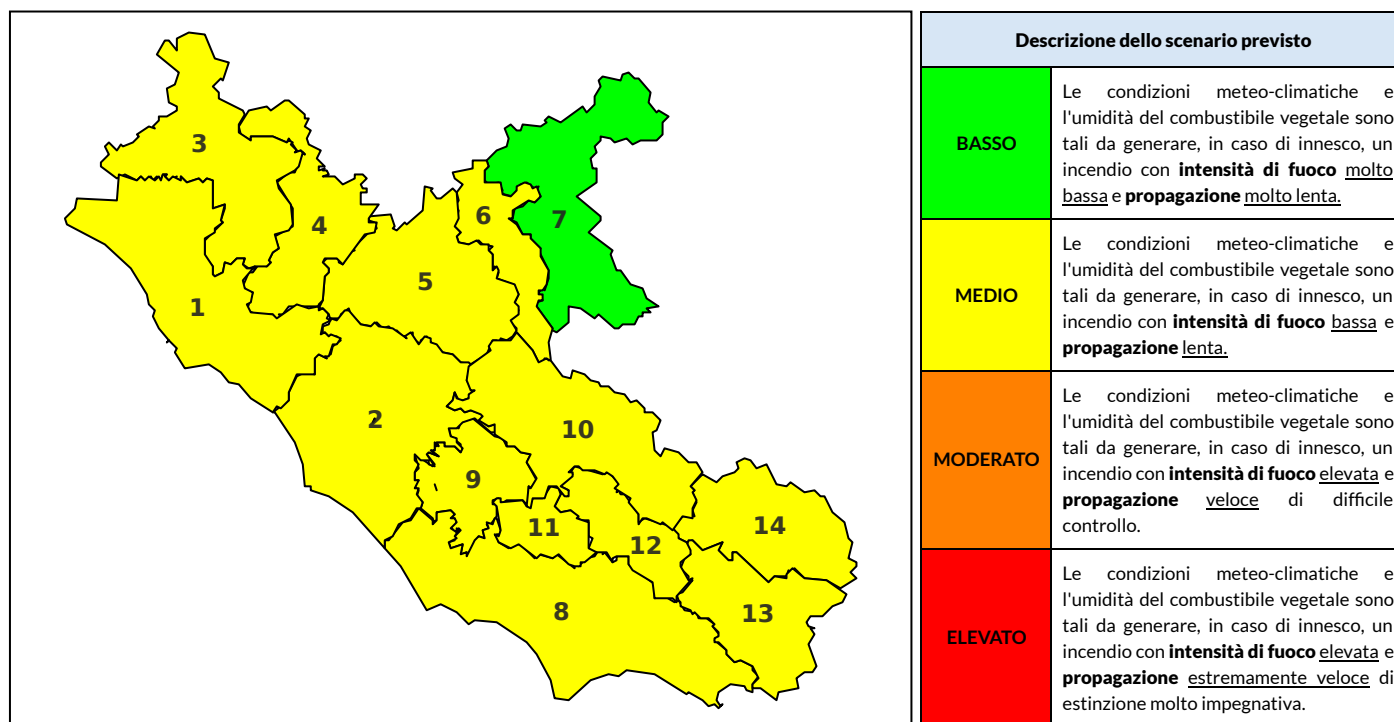

## BOLLETTINO DI PERICOLOSITA' DA INCENDI BOSCHIVI

### Previsioni per oggi 20-7-2021

Livello di pericolosità da incendio boschivo per Zona di Allerta AIB

Bollettino emesso nel periodo della campagna AIB Lazio sulla base del modello previsionale RISICOLazio, sviluppato in collaborazione con Fondazione CIMA, che fornisce un supporto per la valutazione della Pericolosità da incendio boschivo aggregata sulle Zone di Allerta AIB, approvate come parte integrante del Piano AIB Lazio 2020-2022 con DGR n° 270 del 15/05/2020. Il dettaglio della distribuzione dei Comuni nelle Zone AIB è consultabile al link <https://tinyurl.com/ZoneAIB>. Le Norme Comportamentali per la popolazione sono consultabili al link <https://tinyurl.com/NormeComportamentali>.

Zona AIB	1	2	3	4	5	6	7	8	9	10	11	12	13	14
Livello Pericolosità	MEDIO	MEDIO	MEDIO	MEDIO	MEDIO	MEDIO	BASSO	MEDIO	MEDIO	MEDIO	MEDIO	MEDIO	MEDIO	MEDIO

NOTE