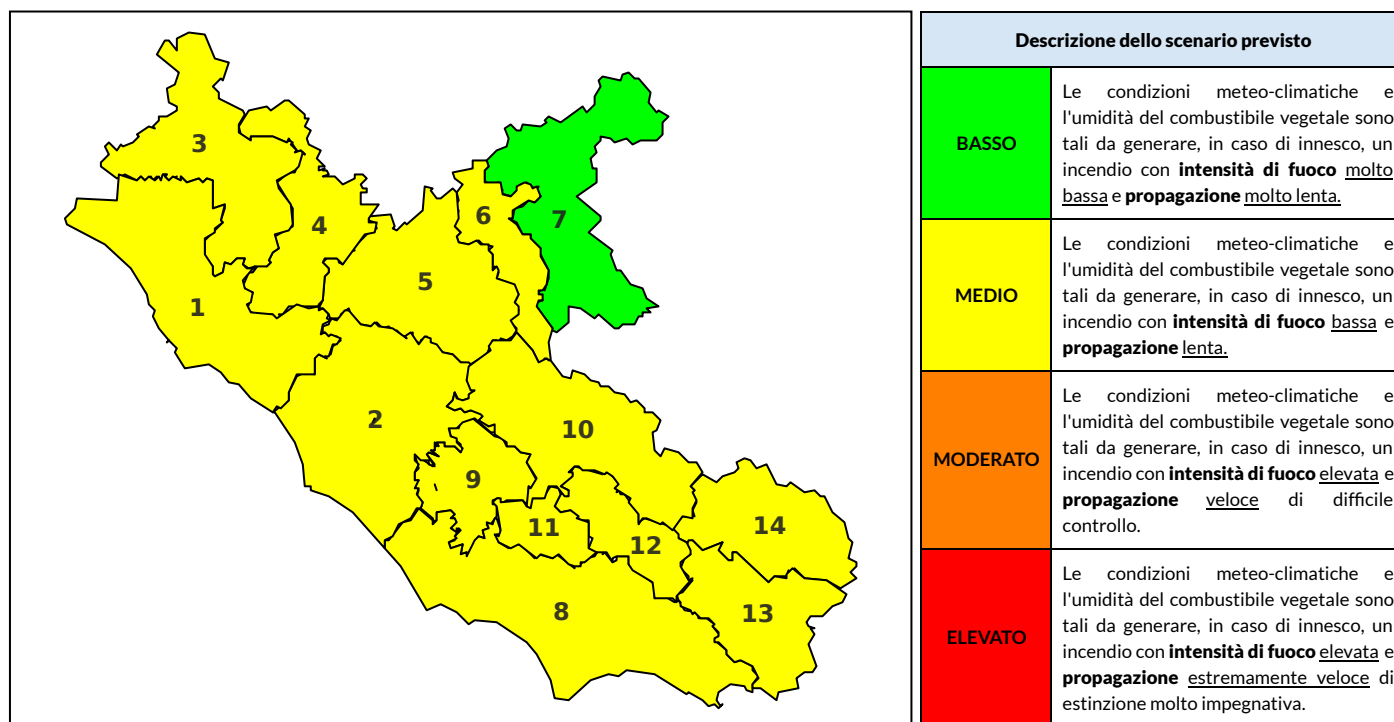

### Previsioni per oggi 20-7-2021

Livello di pericolosità da incendio boschivo per Zona di Allerta AIB

Bollettino emesso nel periodo della campagna AIB Lazio sulla base del modello previsionale RISICOLazio, sviluppato in collaborazione con Fondazione CIMA, che fornisce un supporto per la valutazione della Pericolosità da incendio boschivo aggregata sulle Zone di Allerta AIB, approvate come parte integrante del Piano AIB Lazio 2020-2022 con DGR n° 270 del 15/05/2020. Il dettaglio della distribuzione dei Comuni nelle Zone AIB è consultabile al link <https://tinyurl.com/ZoneAIB>. Le Norme Comportamentali per la popolazione sono consultabili al link <https://tinyurl.com/NormeComportamentali>.

Zona AIB	1	2	3	4	5	6	7	8	9	10	11	12	13	14
Livello Pericolosità	MEDIO	MEDIO	MEDIO	MEDIO	MEDIO	MEDIO	BASSO	MEDIO	MEDIO	MEDIO	MEDIO	MEDIO	MEDIO	MEDIO

NOTE

## BOLLETTINO DI PERICOLOSITA' DA INCENDI BOSCHIVI

Zona AIB	1	2	3	4	5	6	7	8	9	10	11	12	13	14
Livello Pericolosità	MEDIO	MEDIO	MEDIO	MEDIO	MEDIO	MEDIO	BASSO	MEDIO	MEDIO	MEDIO	MEDIO	MEDIO	MEDIO	MEDIO