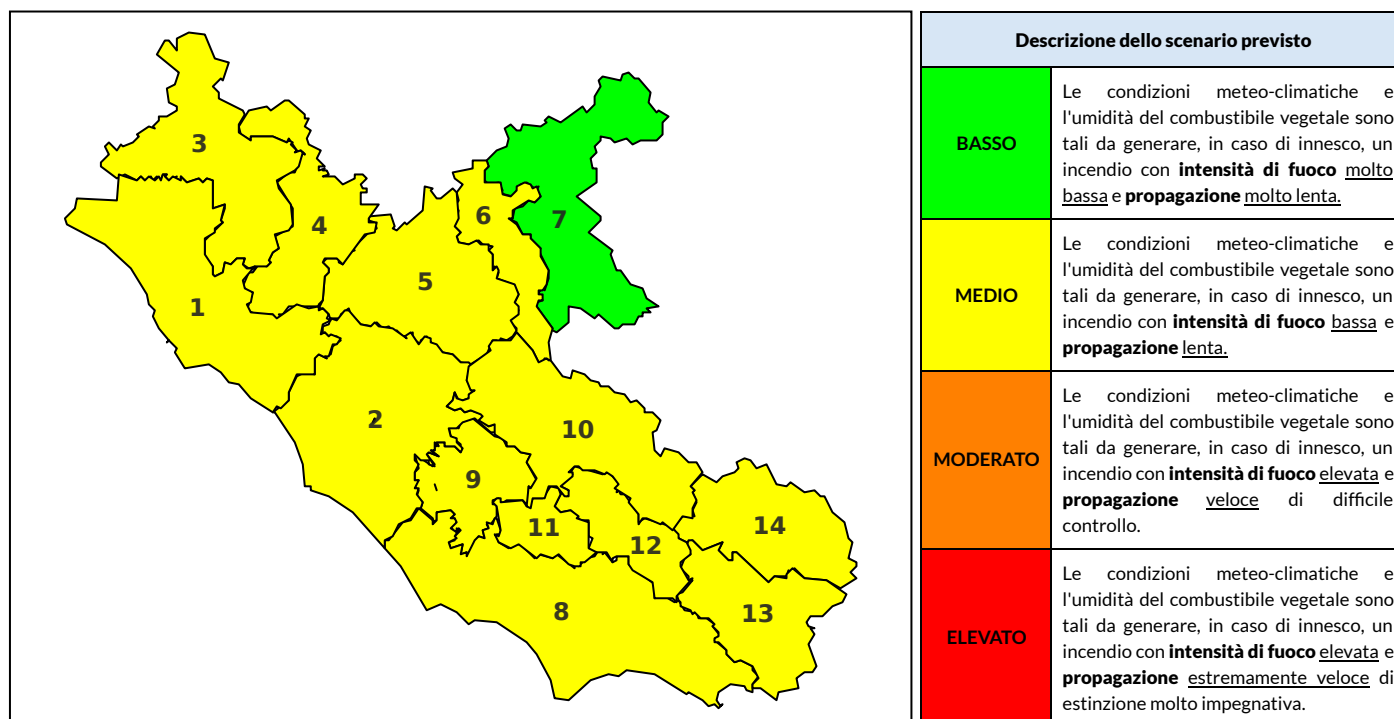

BOLLETTINO DI PERICOLOSITA' DA INCENDI BOSCHIVI

Previsioni per domani 21-6-2021

Livello di pericolosità da incendio boschivo per Zona di Allerta AIB

Bollettino emesso nel periodo della campagna AIB Lazio sulla base del modello previsionale RISICOLazio, sviluppato in collaborazione con Fondazione CIMA, che fornisce un supporto per la valutazione della Pericolosità da incendio boschivo aggregata sulle Zone di Allerta AIB, approvate come parte integrante del Piano AIB Lazio 2020-2022 con DGR n° 270 del 15/05/2020. Il dettaglio della distribuzione dei Comuni nelle Zone AIB è consultabile al link <https://tinyurl.com/ZoneAIB>. Le Norme Comportamentali per la popolazione sono consultabili al link <https://tinyurl.com/NormeComportamentali>.

Zona AIB	1	2	3	4	5	6	7	8	9	10	11	12	13	14
Livello Pericolosità	MEDIO	MEDIO	MEDIO	MEDIO	MEDIO	MEDIO	BASSO	MEDIO	MEDIO	MEDIO	MEDIO	MEDIO	MEDIO	MEDIO