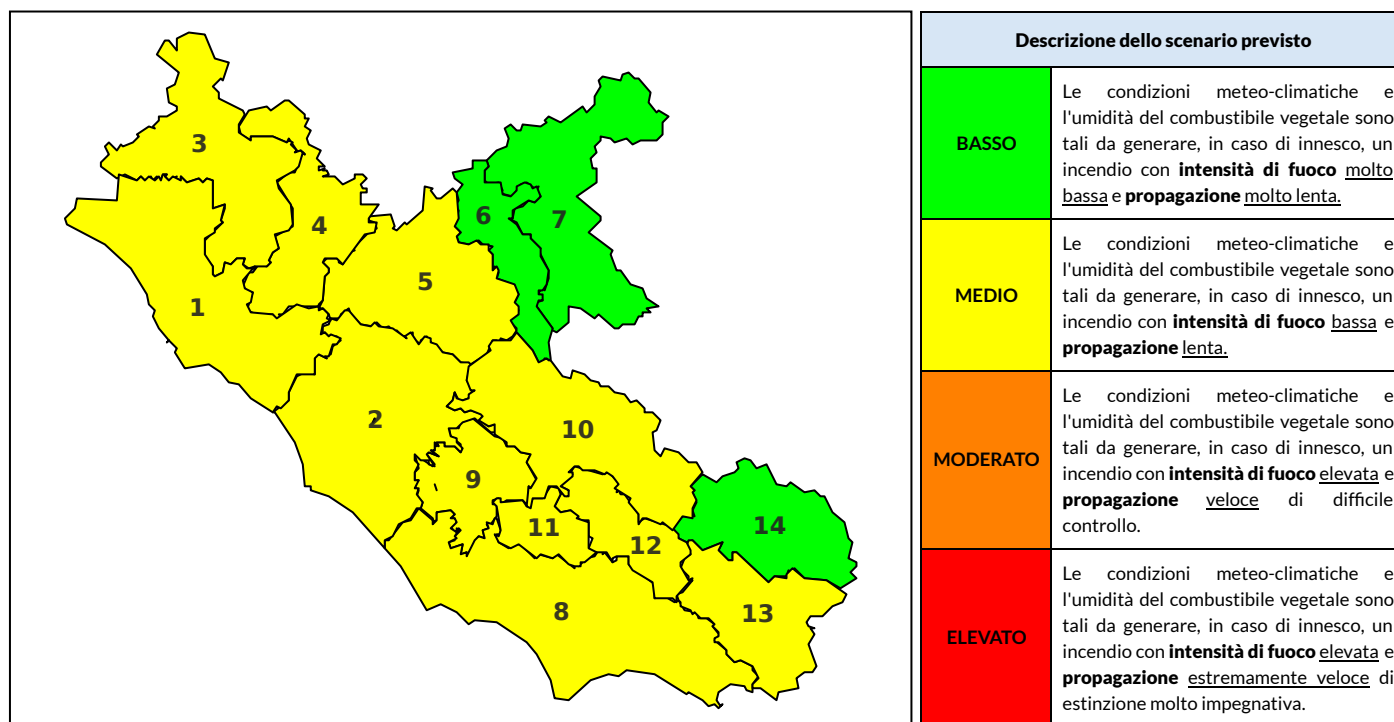

BOLLETTINO DI PERICOLOSITA' DA INCENDI BOSCHIVI

Previsioni per oggi 20-6-2021

Livello di pericolosità da incendio boschivo per Zona di Allerta AIB

Bollettino emesso nel periodo della campagna AIB Lazio sulla base del modello previsionale RISICOLazio, sviluppato in collaborazione con Fondazione CIMA, che fornisce un supporto per la valutazione della Pericolosità da incendio boschivo aggregata sulle Zone di Allerta AIB, approvate come parte integrante del Piano AIB Lazio 2020-2022 con DGR n° 270 del 15/05/2020. Il dettaglio della distribuzione dei Comuni nelle Zone AIB è consultabile al link <https://tinyurl.com/ZoneAIB>. Le Norme Comportamentali per la popolazione sono consultabili al link <https://tinyurl.com/NormeComportamentali>.

Zona AIB	1	2	3	4	5	6	7	8	9	10	11	12	13	14
Livello Pericolosità	MEDIO	MEDIO	MEDIO	MEDIO	MEDIO	BASSO	BASSO	MEDIO	MEDIO	MEDIO	MEDIO	MEDIO	MEDIO	BASSO

NOTE

BOLLETTINO DI PERICOLOSITA' DA INCENDI BOSCHIVI

Previsioni per domani 21-6-2021

Livello di pericolosità da incendio boschivo per Zona di Allerta AIB

Bollettino emesso nel periodo della campagna AIB Lazio sulla base del modello previsionale RISICOLazio, sviluppato in collaborazione con Fondazione CIMA, che fornisce un supporto per la valutazione della Pericolosità da incendio boschivo aggregata sulle Zone di Allerta AIB, approvate come parte integrante del Piano AIB Lazio 2020-2022 con DGR n° 270 del 15/05/2020. Il dettaglio della distribuzione dei Comuni nelle Zone AIB è consultabile al link <https://tinyurl.com/ZoneAIB>. Le Norme Comportamentali per la popolazione sono consultabili al link <https://tinyurl.com/NormeComportamentali>.

Zona AIB	1	2	3	4	5	6	7	8	9	10	11	12	13	14
Livello Pericolosità	MEDIO	MEDIO	MEDIO	MEDIO	MEDIO	MEDIO	BASSO	MEDIO	MEDIO	MEDIO	MEDIO	MEDIO	MEDIO	MEDIO