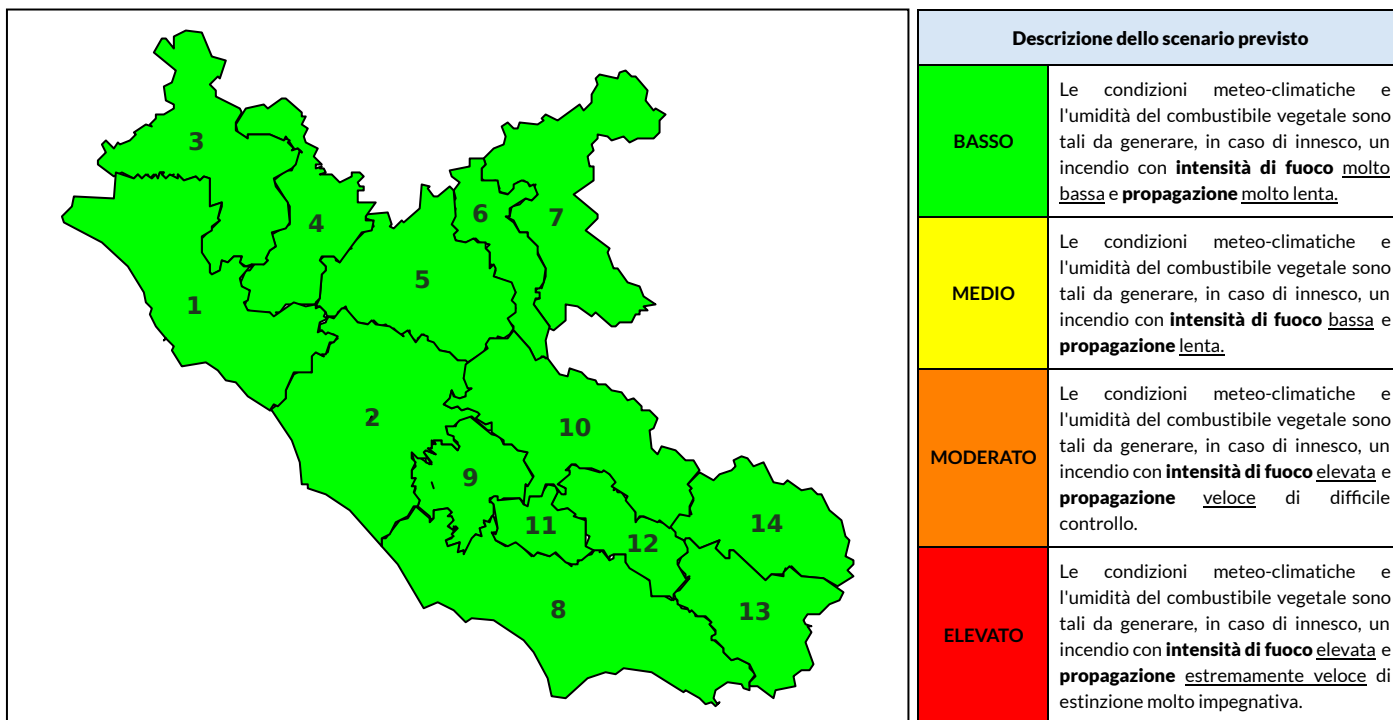

BOLLETTINO DI PERICOLOSITA' DA INCENDI BOSCHIVI

Previsioni per oggi 20-5-2021

Livello di pericolosità da incendio boschivo per Zona di Allerta AIB

Bollettino emesso nel periodo della campagna AIB Lazio sulla base del modello previsionale RISICOLazio, sviluppato in collaborazione con Fondazione CIMA, che fornisce un supporto per la valutazione della Pericolosità da incendio boschivo aggregata sulle Zone di Allerta AIB, approvate come parte integrante del Piano AIB Lazio 2020-2022 con DGR n° 270 del 15/05/2020. Il dettaglio della distribuzione dei Comuni nelle Zone AIB è consultabile al link <https://tinyurl.com/ZoneAIB>. Le Norme Comportamentali per la popolazione sono consultabili al link <https://tinyurl.com/NormeComportamentali>.

Zona AIB	1	2	3	4	5	6	7	8	9	10	11	12	13	14
Livello Pericolosità	BASSO	BASSO	BASSO	BASSO	BASSO	BASSO	BASSO	BASSO	BASSO	BASSO	BASSO	BASSO	BASSO	BASSO

NOTE

BOLLETTINO DI PERICOLOSITA' DA INCENDI BOSCHIVI

Previsioni per domani 21-5-2021