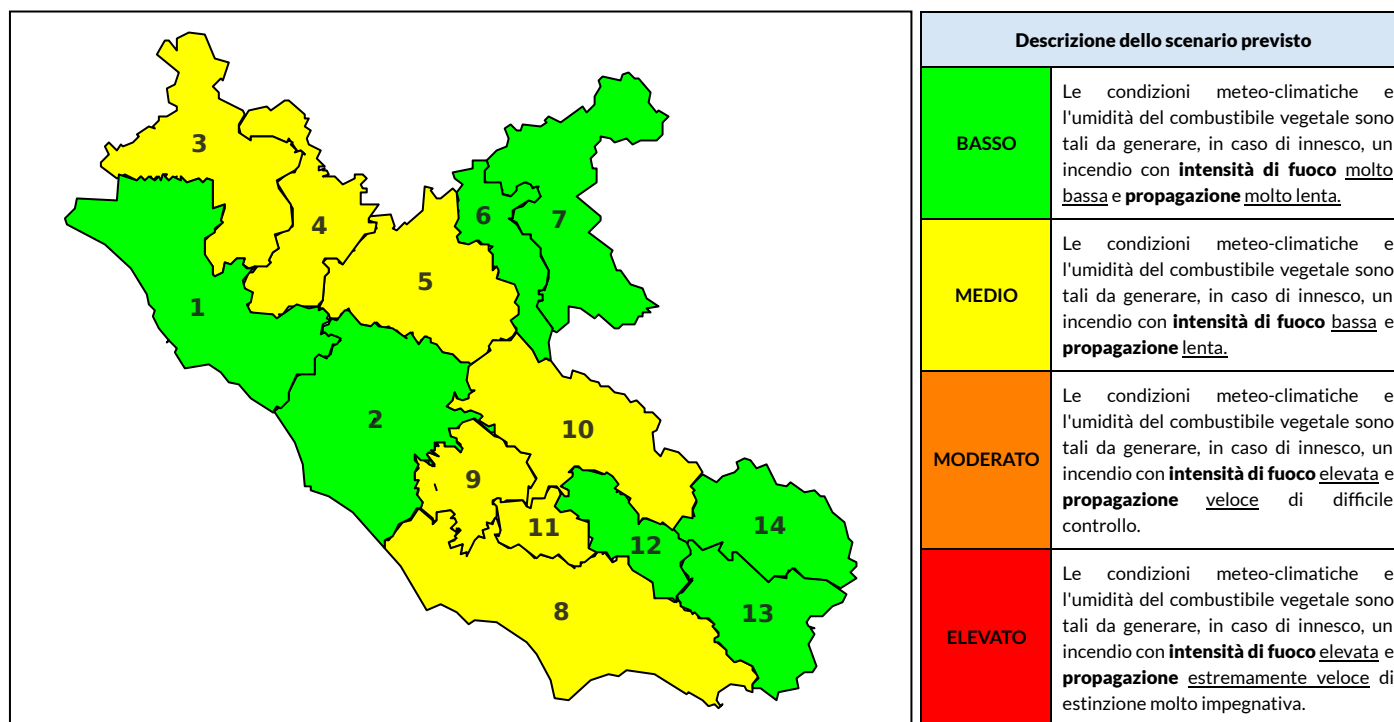

BOLLETTINO DI PERICOLOSITA' DA INCENDI BOSCHIVI

Previsioni per domani 21-5-2021

Livello di pericolosità da incendio boschivo per Zona di Allerta AIB

Bollettino emesso nel periodo della campagna AIB Lazio sulla base del modello previsionale RISICOLazio, sviluppato in collaborazione con Fondazione CIMA, che fornisce un supporto per la valutazione della Pericolosità da incendio boschivo aggregata sulle Zone di Allerta AIB, approvate come parte integrante del Piano AIB Lazio 2020-2022 con DGR n° 270 del 15/05/2020. Il dettaglio della distribuzione dei Comuni nelle Zone AIB è consultabile al link <https://tinyurl.com/ZoneAIB>. Le Norme Comportamentali per la popolazione sono consultabili al link <https://tinyurl.com/NormeComportamentali>.

Zona AIB	1	2	3	4	5	6	7	8	9	10	11	12	13	14
Livello Pericolosità	BASSO	BASSO	MEDIO	MEDIO	MEDIO	BASSO	BASSO	MEDIO	MEDIO	MEDIO	MEDIO	BASSO	BASSO	BASSO