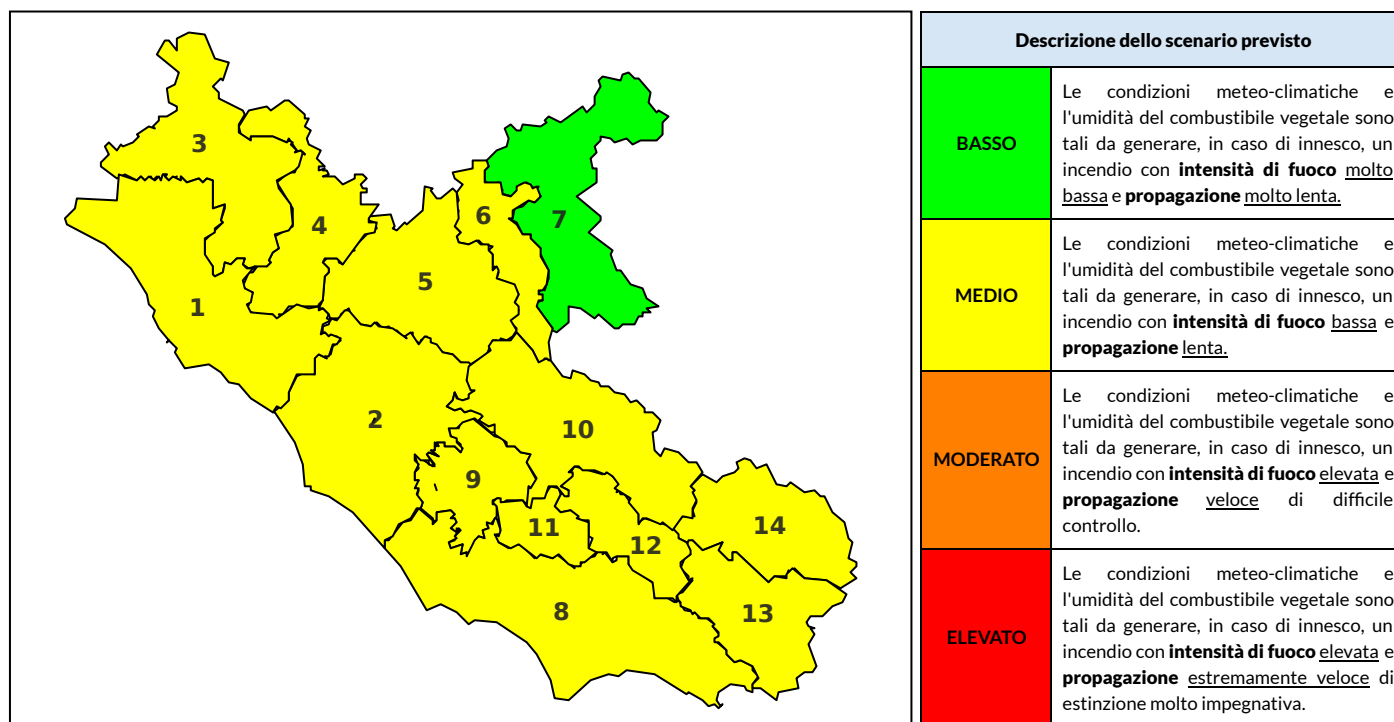

BOLLETTINO DI PERICOLOSITA' DA INCENDI BOSCHIVI

Previsioni per domani 20-7-2021

Livello di pericolosità da incendio boschivo per Zona di Allerta AIB

Bollettino emesso nel periodo della campagna AIB Lazio sulla base del modello previsionale RISICOLazio, sviluppato in collaborazione con Fondazione CIMA, che fornisce un supporto per la valutazione della Pericolosità da incendio boschivo aggregata sulle Zone di Allerta AIB, approvate come parte integrante del Piano AIB Lazio 2020-2022 con DGR n° 270 del 15/05/2020. Il dettaglio della distribuzione dei Comuni nelle Zone AIB è consultabile al link <https://tinyurl.com/ZoneAIB>. Le Norme Comportamentali per la popolazione sono consultabili al link <https://tinyurl.com/NormeComportamentali>.

Zona AIB	1	2	3	4	5	6	7	8	9	10	11	12	13	14
Livello Pericolosità	MEDIO	MEDIO	MEDIO	MEDIO	MEDIO	MEDIO	BASSO	MEDIO	MEDIO	MEDIO	MEDIO	MEDIO	MEDIO	MEDIO