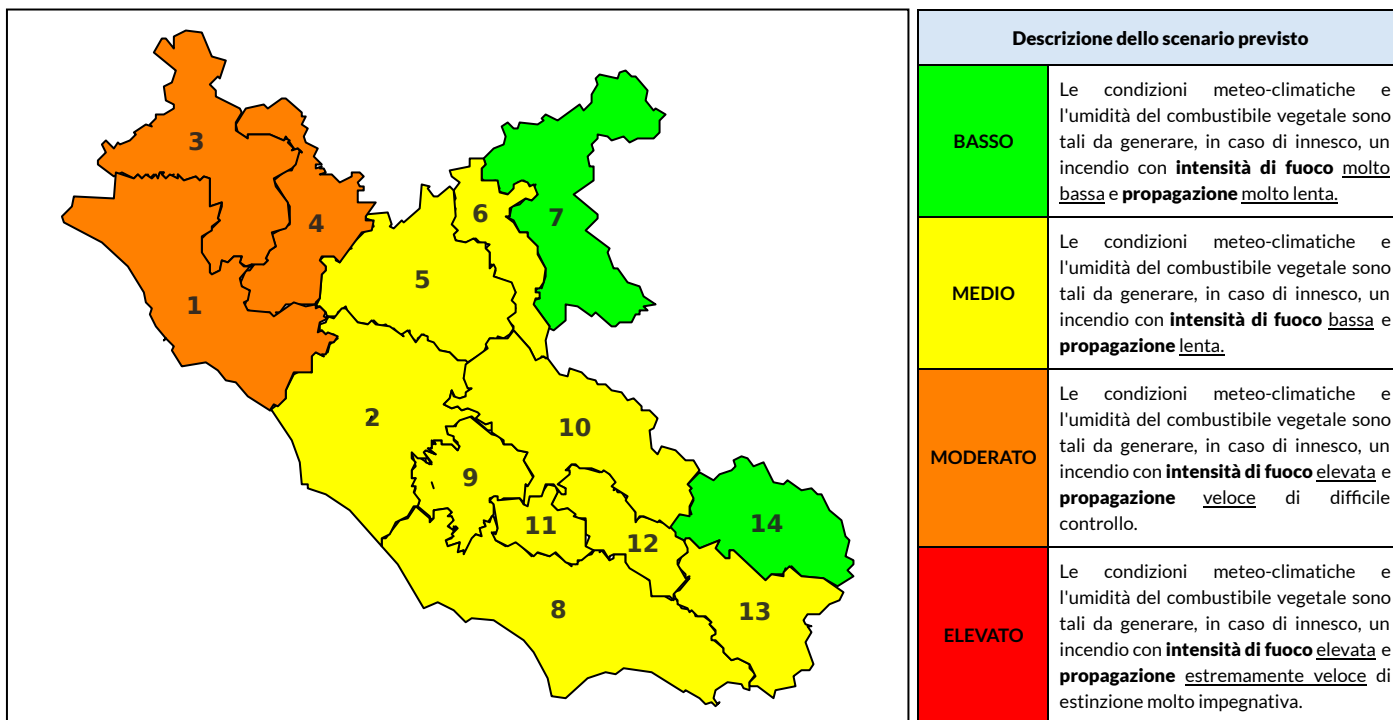

BOLLETTINO DI PERICOLOSITA' DA INCENDI BOSCHIVI

Previsioni per oggi 19-7-2021

Livello di pericolosità da incendio boschivo per Zona di Allerta AIB

Bollettino emesso nel periodo della campagna AIB Lazio sulla base del modello previsionale RISICOLazio, sviluppato in collaborazione con Fondazione CIMA, che fornisce un supporto per la valutazione della Pericolosità da incendio boschivo aggregata sulle Zone di Allerta AIB, approvate come parte integrante del Piano AIB Lazio 2020-2022 con DGR n° 270 del 15/05/2020. Il dettaglio della distribuzione dei Comuni nelle Zone AIB è consultabile al link <https://tinyurl.com/ZoneAIB>. Le Norme Comportamentali per la popolazione sono consultabili al link <https://tinyurl.com/NormeComportamentali>.

Zona AIB	1	2	3	4	5	6	7	8	9	10	11	12	13	14
Livello Pericolosità	MODERATO	MEDIO	MODERATO	MODERATO	MEDIO	MEDIO	BASSO	MEDIO	MEDIO	MEDIO	MEDIO	MEDIO	MEDIO	BASSO

NOTE

BOLLETTINO DI PERICOLOSITA' DA INCENDI BOSCHIVI

Previsioni per domani 20-7-2021

Livello di pericolosità da incendio boschivo per Zona di Allerta AIB

Bollettino emesso nel periodo della campagna AIB Lazio sulla base del modello previsionale RISICOLazio, sviluppato in collaborazione con Fondazione CIMA, che fornisce un supporto per la valutazione della Pericolosità da incendio boschivo aggregata sulle Zone di Allerta AIB, approvate come parte integrante del Piano AIB Lazio 2020-2022 con DGR n° 270 del 15/05/2020. Il dettaglio della distribuzione dei Comuni nelle Zone AIB è consultabile al link <https://tinyurl.com/ZoneAIB>. Le Norme Comportamentali per la popolazione sono consultabili al link <https://tinyurl.com/NormeComportamentali>.

Zona AIB	1	2	3	4	5	6	7	8	9	10	11	12	13	14
Livello Pericolosità	MEDIO	MEDIO	MEDIO	MEDIO	MEDIO	MEDIO	BASSO	MEDIO	MEDIO	MEDIO	MEDIO	MEDIO	MEDIO	MEDIO