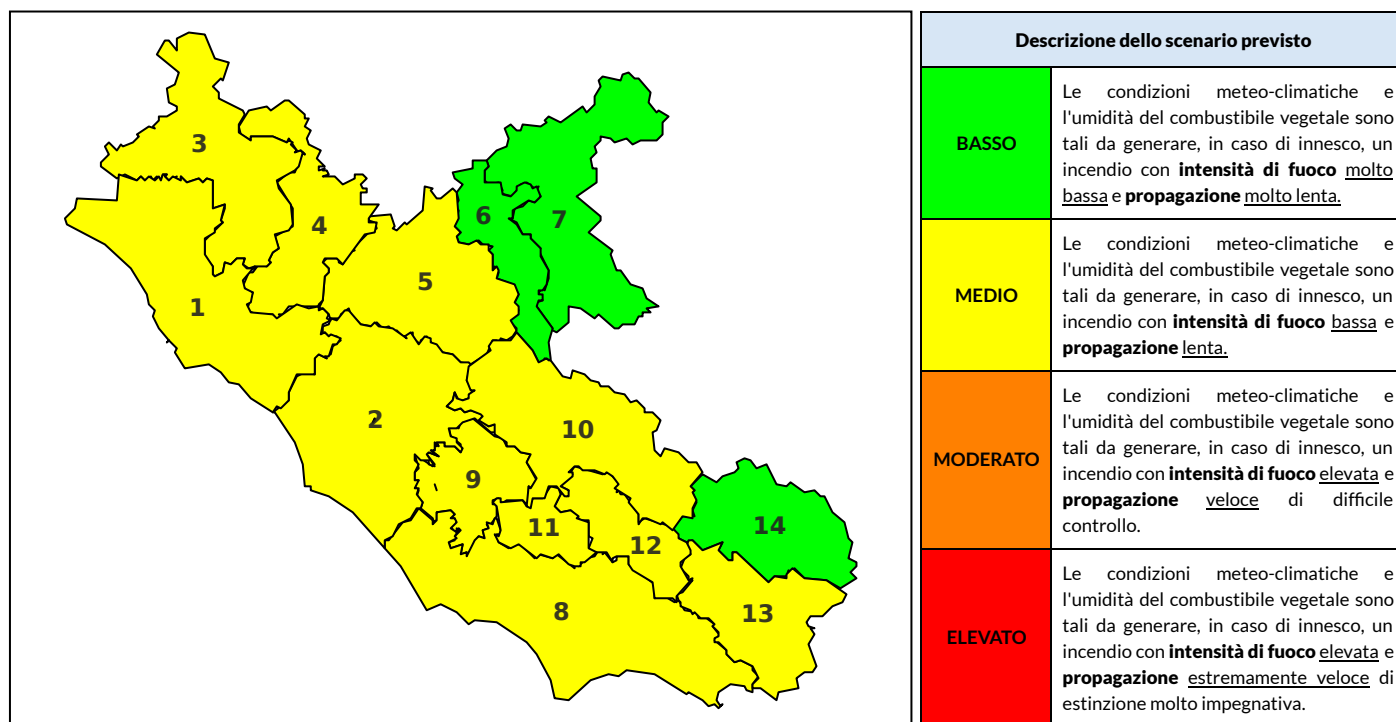

BOLLETTINO DI PERICOLOSITA' DA INCENDI BOSCHIVI

Previsioni per oggi 19-6-2021

Livello di pericolosità da incendio boschivo per Zona di Allerta AIB

Bollettino emesso nel periodo della campagna AIB Lazio sulla base del modello previsionale RISICOLazio, sviluppato in collaborazione con Fondazione CIMA, che fornisce un supporto per la valutazione della Pericolosità da incendio boschivo aggregata sulle Zone di Allerta AIB, approvate come parte integrante del Piano AIB Lazio 2020-2022 con DGR n° 270 del 15/05/2020. Il dettaglio della distribuzione dei Comuni nelle Zone AIB è consultabile al link <https://tinyurl.com/ZoneAIB>. Le Norme Comportamentali per la popolazione sono consultabili al link <https://tinyurl.com/NormeComportamentali>.

Zona AIB	1	2	3	4	5	6	7	8	9	10	11	12	13	14
Livello Pericolosità	MEDIO	MEDIO	MEDIO	MEDIO	MEDIO	BASSO	BASSO	MEDIO	MEDIO	MEDIO	MEDIO	MEDIO	MEDIO	BASSO

NOTE

BOLLETTINO DI PERICOLOSITA' DA INCENDI BOSCHIVI

Previsioni per domani 20-6-2021

Livello di pericolosità da incendio boschivo per Zona di Allerta AIB

Bollettino emesso nel periodo della campagna AIB Lazio sulla base del modello previsionale RISICOLazio, sviluppato in collaborazione con Fondazione CIMA, che fornisce un supporto per la valutazione della Pericolosità da incendio boschivo aggregata sulle Zone di Allerta AIB, approvate come parte integrante del Piano AIB Lazio 2020-2022 con DGR n° 270 del 15/05/2020. Il dettaglio della distribuzione dei Comuni nelle Zone AIB è consultabile al link <https://tinyurl.com/ZoneAIB>. Le Norme Comportamentali per la popolazione sono consultabili al link <https://tinyurl.com/NormeComportamentali>.

Zona AIB	1	2	3	4	5	6	7	8	9	10	11	12	13	14
Livello Pericolosità	MEDIO	MEDIO	MEDIO	MEDIO	MEDIO	MEDIO	BASSO	MEDIO	MEDIO	MEDIO	MEDIO	MEDIO	MEDIO	MEDIO