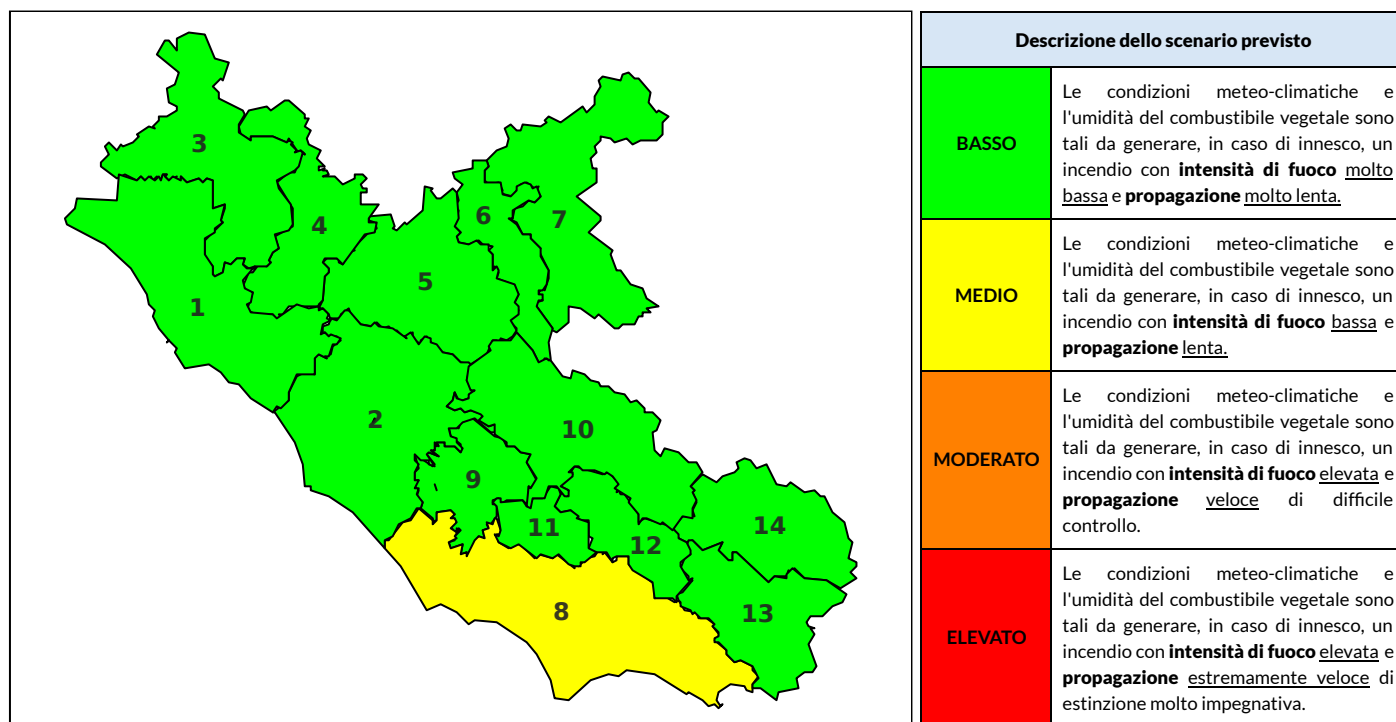

### Previsioni per oggi 17-6-2021

Livello di pericolosità da incendio boschivo per Zona di Allerta AIB

Bollettino emesso nel periodo della campagna AIB Lazio sulla base del modello previsionale RISICOLazio, sviluppato in collaborazione con Fondazione CIMA, che fornisce un supporto per la valutazione della Pericolosità da incendio boschivo aggregata sulle Zone di Allerta AIB, approvate come parte integrante del Piano AIB Lazio 2020-2022 con DGR n° 270 del 15/05/2020. Il dettaglio della distribuzione dei Comuni nelle Zone AIB è consultabile al link <https://tinyurl.com/ZoneAIB>. Le Norme Comportamentali per la popolazione sono consultabili al link <https://tinyurl.com/NormeComportamentali>.

Zona AIB	1	2	3	4	5	6	7	8	9	10	11	12	13	14
Livello Pericolosità	MEDIO	MEDIO	BASSO	MEDIO	MEDIO	BASSO	BASSO	MEDIO	MEDIO	BASSO	MEDIO	BASSO	BASSO	BASSO

NOTE

## BOLLETTINO DI PERICOLOSITA' DA INCENDI BOSCHIVI

Zona AIB	1	2	3	4	5	6	7	8	9	10	11	12	13	14
Livello Pericolosità	BASSO	BASSO	BASSO	BASSO	BASSO	BASSO	BASSO	MEDIO	BASSO	BASSO	BASSO	BASSO	BASSO	BASSO