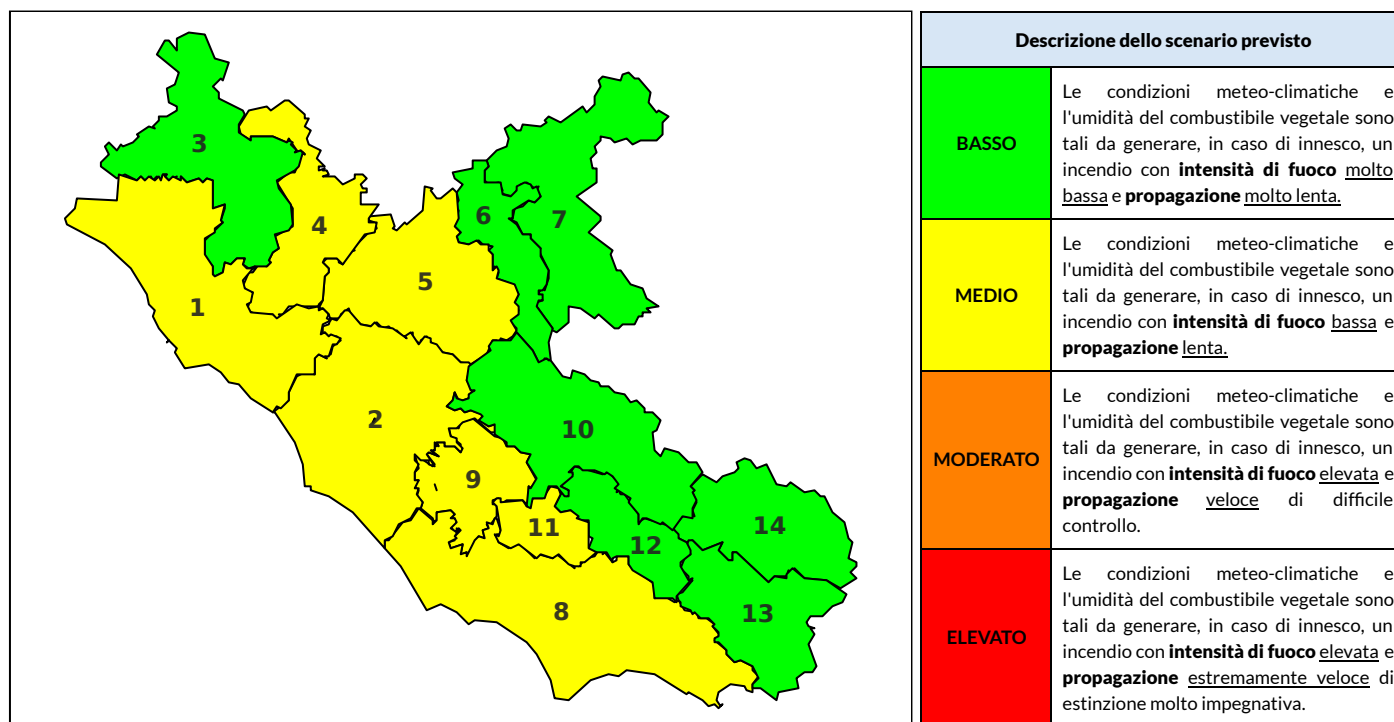

## BOLLETTINO DI PERICOLOSITA' DA INCENDI BOSCHIVI

### Previsioni per oggi 17-6-2021

Livello di pericolosità da incendio boschivo per Zona di Allerta AIB

Bollettino emesso nel periodo della campagna AIB Lazio sulla base del modello previsionale RISICOLazio, sviluppato in collaborazione con Fondazione CIMA, che fornisce un supporto per la valutazione della Pericolosità da incendio boschivo aggregata sulle Zone di Allerta AIB, approvate come parte integrante del Piano AIB Lazio 2020-2022 con DGR n° 270 del 15/05/2020. Il dettaglio della distribuzione dei Comuni nelle Zone AIB è consultabile al link <https://tinyurl.com/ZoneAIB>. Le Norme Comportamentali per la popolazione sono consultabili al link <https://tinyurl.com/NormeComportamentali>.

Zona AIB	1	2	3	4	5	6	7	8	9	10	11	12	13	14
Livello Pericolosità	MEDIO	MEDIO	BASSO	MEDIO	MEDIO	BASSO	BASSO	MEDIO	MEDIO	BASSO	MEDIO	BASSO	BASSO	BASSO

NOTE

Zona AIB	1	2	3	4	5	6	7	8	9	10	11	12	13	14
Livello Pericolosità	MEDIO	MEDIO	MEDIO	MEDIO	MEDIO	BASSO	BASSO	MEDIO	MEDIO	MEDIO	MEDIO	MEDIO	MEDIO	MEDIO