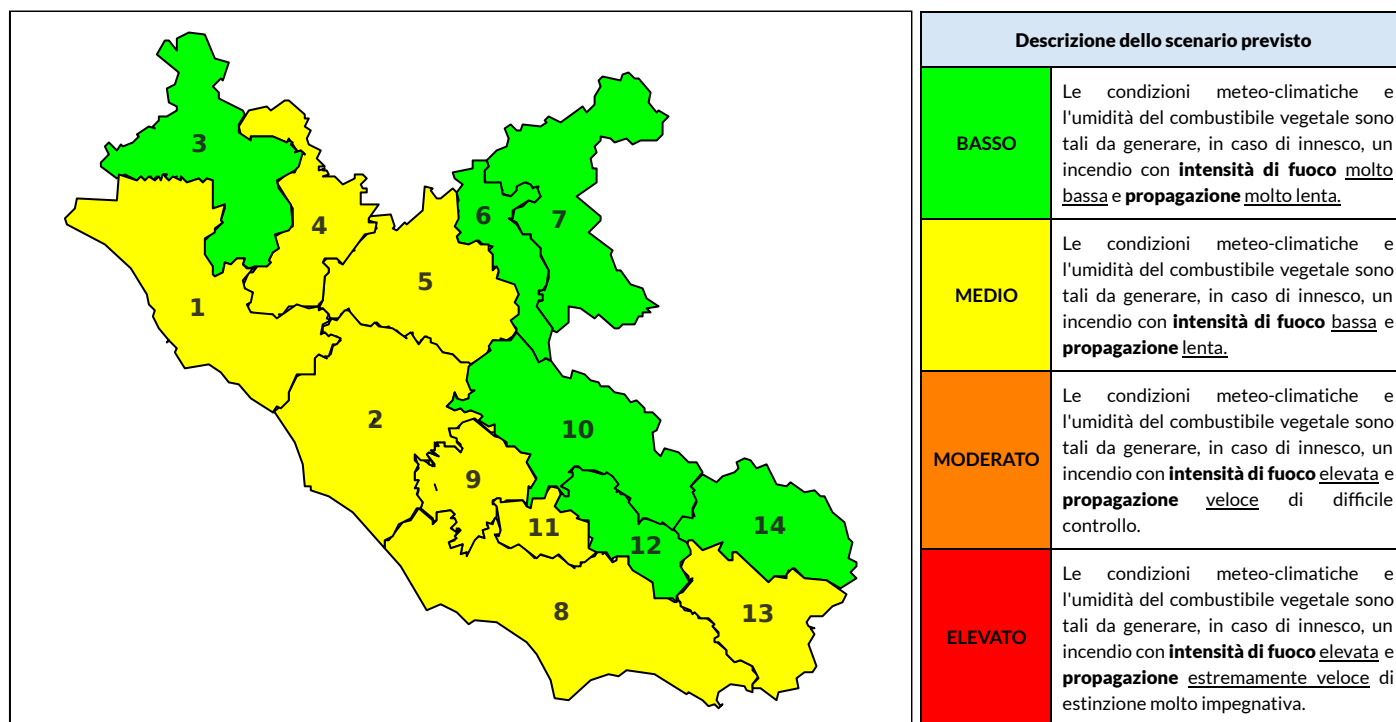

| Zona AIB | 1 | 2 | 3 | 4 | 5 | 6 | 7 | 8 | 9 | 10 | 11 | 12 | 13 | 14 |
|----------------------|-------|-------|-------|-------|-------|-------|-------|-------|-------|-------|-------|-------|-------|-------|
| Livello Pericolosità | MEDIO | BASSO | BASSO | MEDIO | MEDIO | BASSO | BASSO | MEDIO | MEDIO | BASSO | MEDIO | BASSO | BASSO | BASSO |

NOTE

BOLLETTINO DI PERICOLOSITA' DA INCENDI BOSCHIVI

Previsioni per domani 17-6-2021

Livello di pericolosità da incendio boschivo per Zona di Allerta AIB

Bollettino emesso nel periodo della campagna AIB Lazio sulla base del modello previsionale RISICOLazio, sviluppato in collaborazione con Fondazione CIMA, che fornisce un supporto per la valutazione della Pericolosità da incendio boschivo aggregata sulle Zone di Allerta AIB, approvate come parte integrante del Piano AIB Lazio 2020-2022 con DGR n° 270 del 15/05/2020. Il dettaglio della distribuzione dei Comuni nelle Zone AIB è consultabile al link <https://tinyurl.com/ZoneAIB>. Le Norme Comportamentali per la popolazione sono consultabili al link <https://tinyurl.com/NormeComportamentali>.

| Zona AIB | 1 | 2 | 3 | 4 | 5 | 6 | 7 | 8 | 9 | 10 | 11 | 12 | 13 | 14 |
|----------------------|-------|-------|-------|-------|-------|-------|-------|-------|-------|-------|-------|-------|-------|-------|
| Livello Pericolosità | MEDIO | MEDIO | BASSO | MEDIO | MEDIO | BASSO | BASSO | MEDIO | MEDIO | BASSO | MEDIO | BASSO | MEDIO | BASSO |

| Zona AIB | 1 | 2 | 3 | 4 | 5 | 6 | 7 | 8 | 9 | 10 | 11 | 12 | 13 | 14 |
|----------------------|-------|-------|-------|-------|-------|-------|-------|-------|-------|-------|-------|-------|-------|-------|
| Livello Pericolosità | MEDIO | MEDIO | MEDIO | MEDIO | MEDIO | BASSO | BASSO | MEDIO | MEDIO | MEDIO | MEDIO | BASSO | MEDIO | BASSO |