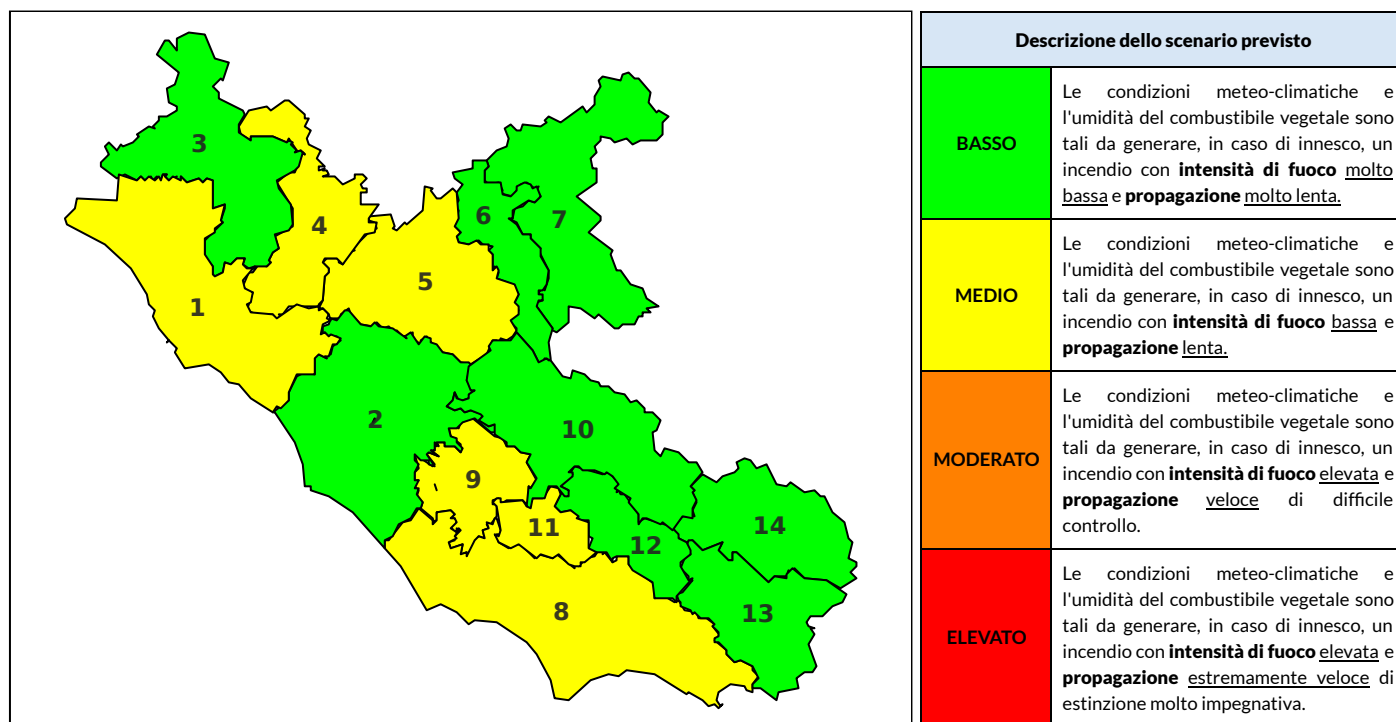

BOLLETTINO DI PERICOLOSITA' DA INCENDI BOSCHIVI

Previsioni per oggi 16-6-2021

Livello di pericolosità da incendio boschivo per Zona di Allerta AIB

Bollettino emesso nel periodo della campagna AIB Lazio sulla base del modello previsionale RISICOLazio, sviluppato in collaborazione con Fondazione CIMA, che fornisce un supporto per la valutazione della Pericolosità da incendio boschivo aggregata sulle Zone di Allerta AIB, approvate come parte integrante del Piano AIB Lazio 2020-2022 con DGR n° 270 del 15/05/2020. Il dettaglio della distribuzione dei Comuni nelle Zone AIB è consultabile al link <https://tinyurl.com/ZoneAIB>. Le Norme Comportamentali per la popolazione sono consultabili al link <https://tinyurl.com/NormeComportamentali>.

| Zona AIB | 1 | 2 | 3 | 4 | 5 | 6 | 7 | 8 | 9 | 10 | 11 | 12 | 13 | 14 |
|----------------------|-------|-------|-------|-------|-------|-------|-------|-------|-------|-------|-------|-------|-------|-------|
| Livello Pericolosità | MEDIO | BASSO | BASSO | MEDIO | MEDIO | BASSO | BASSO | MEDIO | MEDIO | BASSO | MEDIO | BASSO | BASSO | BASSO |

| Zona AIB | 1 | 2 | 3 | 4 | 5 | 6 | 7 | 8 | 9 | 10 | 11 | 12 | 13 | 14 |
|----------------------|-------|-------|-------|-------|-------|-------|-------|-------|-------|-------|-------|-------|-------|-------|
| Livello Pericolosità | MEDIO | MEDIO | BASSO | MEDIO | MEDIO | BASSO | BASSO | MEDIO | MEDIO | BASSO | MEDIO | BASSO | MEDIO | BASSO |