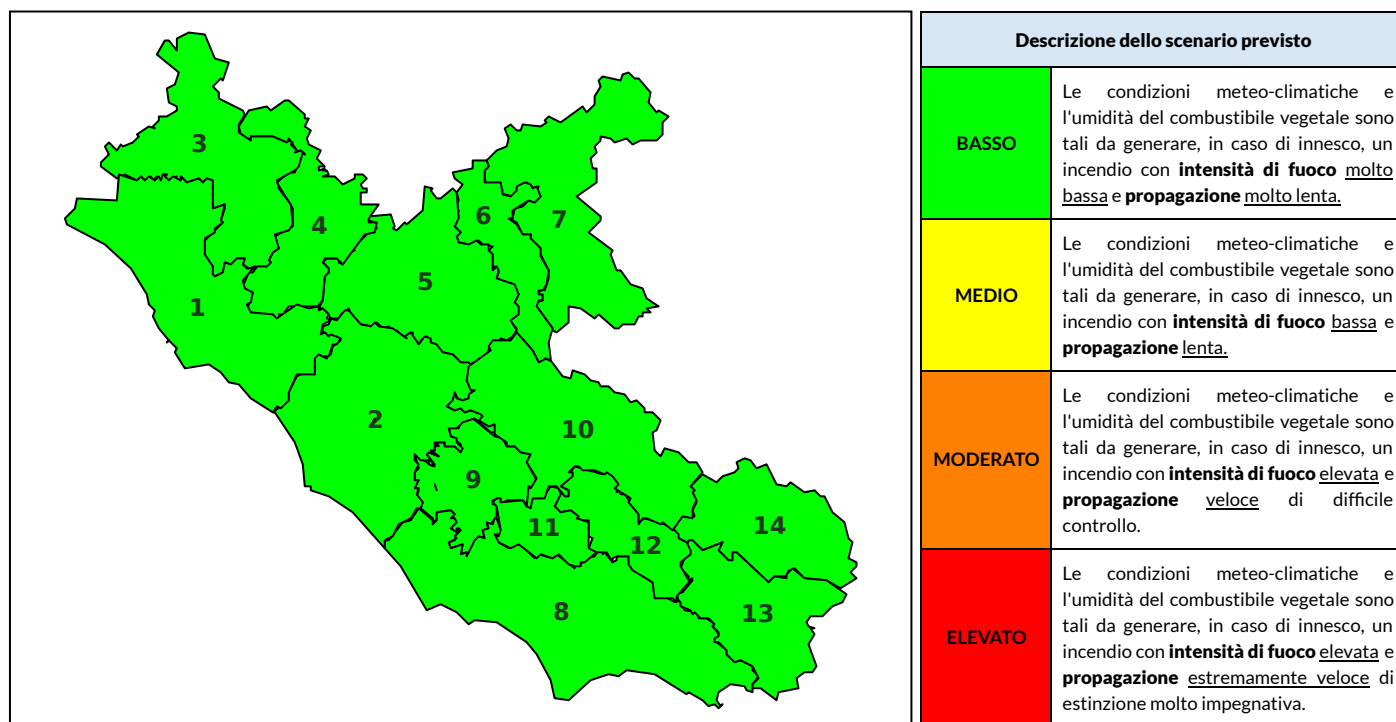

## BOLLETTINO DI PERICOLOSITA' DA INCENDI BOSCHIVI

### Previsioni per oggi 16-5-2021

Livello di pericolosità da incendio boschivo per Zona di Allerta AIB

Bollettino emesso nel periodo della campagna AIB Lazio sulla base del modello previsionale RISICOLazio, sviluppato in collaborazione con Fondazione CIMA, che fornisce un supporto per la valutazione della Pericolosità da incendio boschivo aggregata sulle Zone di Allerta AIB, approvate come parte integrante del Piano AIB Lazio 2020-2022 con DGR n° 270 del 15/05/2020. Il dettaglio della distribuzione dei Comuni nelle Zone AIB è consultabile al link <https://tinyurl.com/ZoneAIB>. Le Norme Comportamentali per la popolazione sono consultabili al link <https://tinyurl.com/NormeComportamentali>.

Zona AIB	1	2	3	4	5	6	7	8	9	10	11	12	13	14
Livello Pericolosità	BASSO	BASSO	BASSO	BASSO	BASSO	BASSO	BASSO	BASSO	BASSO	BASSO	BASSO	BASSO	BASSO	BASSO

NOTE