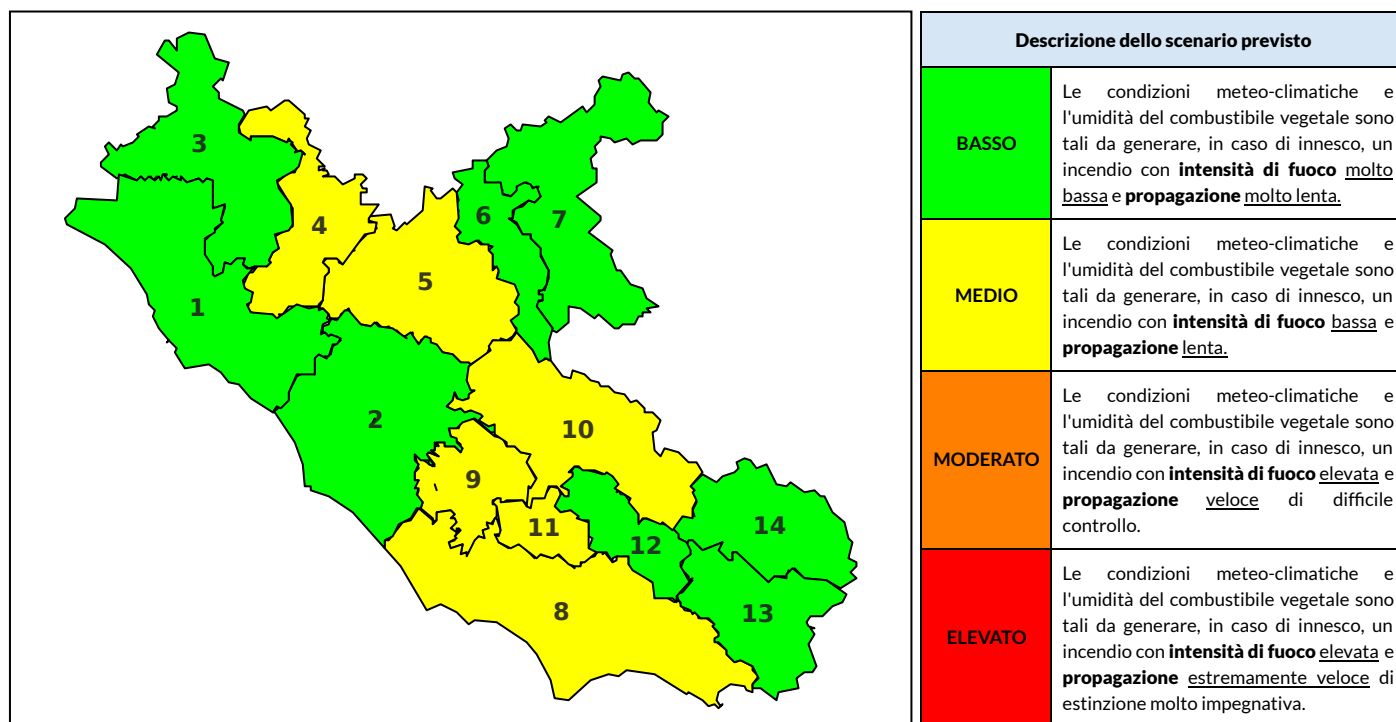

### Previsioni per oggi 16-5-2021

Livello di pericolosità da incendio boschivo per Zona di Allerta AIB

Bollettino emesso nel periodo della campagna AIB Lazio sulla base del modello previsionale RISICOLazio, sviluppato in collaborazione con Fondazione CIMA, che fornisce un supporto per la valutazione della Pericolosità da incendio boschivo aggregata sulle Zone di Allerta AIB, approvate come parte integrante del Piano AIB Lazio 2020-2022 con DGR n° 270 del 15/05/2020. Il dettaglio della distribuzione dei Comuni nelle Zone AIB è consultabile al link <https://tinyurl.com/ZoneAIB>. Le Norme Comportamentali per la popolazione sono consultabili al link <https://tinyurl.com/NormeComportamentali>.

Zona AIB	1	2	3	4	5	6	7	8	9	10	11	12	13	14
Livello Pericolosità	BASSO	BASSO	BASSO	BASSO	BASSO	BASSO	BASSO	BASSO	BASSO	BASSO	BASSO	BASSO	BASSO	BASSO

NOTE

## BOLLETTINO DI PERICOLOSITA' DA INCENDI BOSCHIVI

Zona AIB	1	2	3	4	5	6	7	8	9	10	11	12	13	14
Livello Pericolosità	BASSO	BASSO	BASSO	MEDIO	MEDIO	BASSO	BASSO	MEDIO	MEDIO	MEDIO	MEDIO	BASSO	BASSO	BASSO