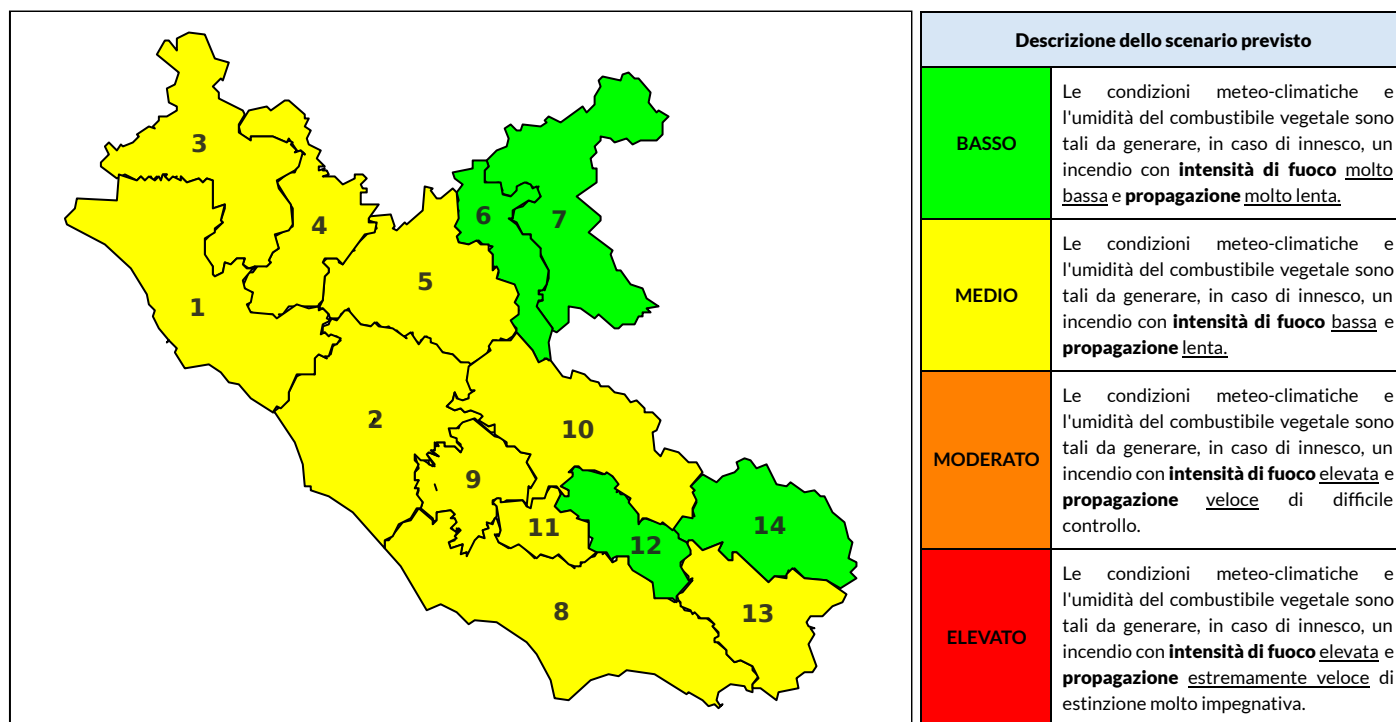

BOLLETTINO DI PERICOLOSITA' DA INCENDI BOSCHIVI

Previsioni per oggi 15-6-2021

Livello di pericolosità da incendio boschivo per Zona di Allerta AIB

Bollettino emesso nel periodo della campagna AIB Lazio sulla base del modello previsionale RISICOLazio, sviluppato in collaborazione con Fondazione CIMA, che fornisce un supporto per la valutazione della Pericolosità da incendio boschivo aggregata sulle Zone di Allerta AIB, approvate come parte integrante del Piano AIB Lazio 2020-2022 con DGR n° 270 del 15/05/2020. Il dettaglio della distribuzione dei Comuni nelle Zone AIB è consultabile al link <https://tinyurl.com/ZoneAIB>. Le Norme Comportamentali per la popolazione sono consultabili al link <https://tinyurl.com/NormeComportamentali>.

Zona AIB	1	2	3	4	5	6	7	8	9	10	11	12	13	14
Livello Pericolosità	MEDIO	MEDIO	MEDIO	MEDIO	MEDIO	BASSO	BASSO	MEDIO	MEDIO	MEDIO	MEDIO	BASSO	MEDIO	BASSO

NOTE

BOLLETTINO DI PERICOLOSITA' DA INCENDI BOSCHIVI

Previsioni per domani 16-6-2021

Livello di pericolosità da incendio boschivo per Zona di Allerta AIB

Bollettino emesso nel periodo della campagna AIB Lazio sulla base del modello previsionale RISICOLazio, sviluppato in collaborazione con Fondazione CIMA, che fornisce un supporto per la valutazione della Pericolosità da incendio boschivo aggregata sulle Zone di Allerta AIB, approvate come parte integrante del Piano AIB Lazio 2020-2022 con DGR n° 270 del 15/05/2020. Il dettaglio della distribuzione dei Comuni nelle Zone AIB è consultabile al link <https://tinyurl.com/ZoneAIB>. Le Norme Comportamentali per la popolazione sono consultabili al link <https://tinyurl.com/NormeComportamentali>.

Zona AIB	1	2	3	4	5	6	7	8	9	10	11	12	13	14
Livello Pericolosità	MEDIO	MEDIO	MEDIO	BASSO	MEDIO	BASSO	BASSO	MEDIO	MEDIO	BASSO	BASSO	BASSO	BASSO	BASSO