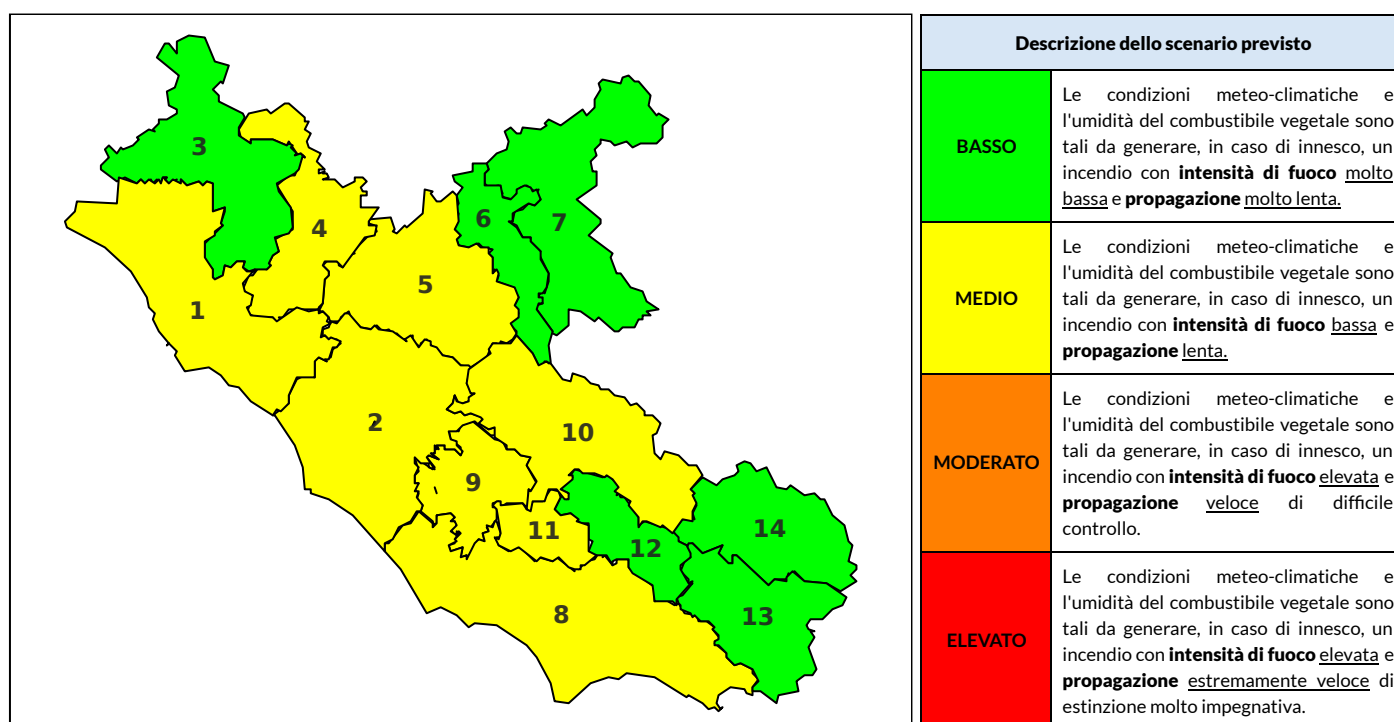

BOLLETTINO DI PERICOLOSITA' DA INCENDI BOSCHIVI

Previsioni per domani 16-6-2021

Livello di pericolosità da incendio boschivo per Zona di Allerta AIB

Bollettino emesso nel periodo della campagna AIB Lazio sulla base del modello previsionale RISICOLazio, sviluppato in collaborazione con Fondazione CIMA, che fornisce un supporto per la valutazione della Pericolosità da incendio boschivo aggregata sulle Zone di Allerta AIB, approvate come parte integrante del Piano AIB Lazio 2020-2022 con DGR n° 270 del 15/05/2020. Il dettaglio della distribuzione dei Comuni nelle Zone AIB è consultabile al link <https://tinyurl.com/ZoneAIB>. Le Norme Comportamentali per la popolazione sono consultabili al link <https://tinyurl.com/NormeComportamentali>.

Zona AIB	1	2	3	4	5	6	7	8	9	10	11	12	13	14
Livello Pericolosità	MEDIO	MEDIO	BASSO	MEDIO	MEDIO	BASSO	BASSO	MEDIO	MEDIO	MEDIO	MEDIO	BASSO	BASSO	BASSO